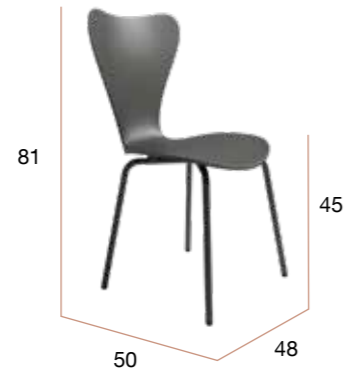

Berna

Silla de polipropileno con patas metálicas lacadas en el color del respaldo.

PUNTOS	32 x 4 UNIDADES = 128
SILLAS POR CAJA	4
PESO POR CAJA	19,3 kg

CG1310AR
Silla BERNA arena