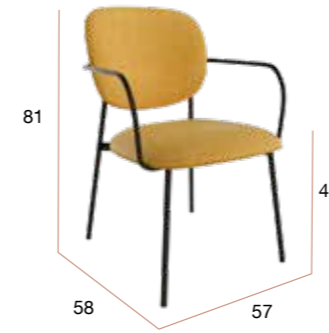

# Seúl

Silla con asiento y respaldo tapizados. Patas de metal negras.

PUNTOS 46 x 4 UNIDADES = **184**

SILLAS POR CAJA 4

PESO POR CAJA 20,8 kg

**CG1572MO**  
Silla SEÚL  
mostaza 68

**CG1572VE**  
Silla SEÚL  
verde 77

**CG1572GR**  
Silla SEÚL  
gris 10

**CG1570SA**  
Silla HANOI  
salmón 52

**CG1570MO**  
Silla HANOI  
mostaza 68

# Hanoi

Silla con asiento y respaldo tapizados. Patas de metal negras.

PUNTOS	52 x 4 UNIDADES = <b>208</b>
SILLAS POR CAJA	4
PESO POR CAJA	19,6 kg

**CG1570VE**  
Silla HANOI  
verde 77

**CG1570AL**  
Silla HANOI  
azul 83

# Osaka

Silla con asiento y respaldo tapizados. Patas de metal negras.

PUNTOS	68 x 2 UNIDADES = <b>136</b>
SILLAS POR CAJA	2
PESO POR CAJA	15,3 kg

**CG1562MO**  
Silla OSAKA  
mostaza 68

**CG1562VE**  
Silla OSAKA  
verde 77