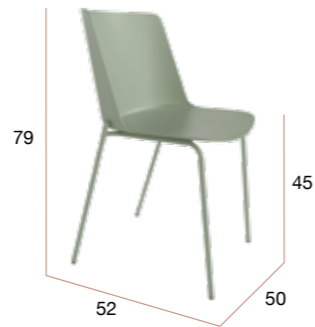

# Orlando

Silla con asiento y respaldo de polipropileno de varios colores.  
Estructura metálica color a juego con el asiento-respaldo.

PUNTOS 42 x 4 UNIDADES = **168**

SILLAS POR CAJA 4

PESO POR CAJA 22,5 kg