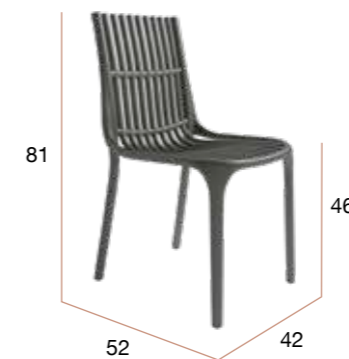

# Roma

Silla de polipropileno apilable apta para uso en exteriores.

PUNTOS	44 x 4 UNIDADES = <b>176</b>
SILLAS POR CAJA	4
PESO POR CAJA	18,5 kg

**CG1052AR**  
Silla ROMA arena

**CG1052GR**  
Silla ROMA grafito

**CG1052BL**  
Silla ROMA blanca

**CG1076AR**  
Silla MILÁN arena

**CG1076GR**  
Silla MILÁN grafito

**CG1076BL**  
Silla MILÁN blanca

# Milán

Silla de polipropileno apilable apta para uso exteriores.

PUNTOS	44 x 4 UNIDADES = <b>176</b>
SILLAS POR CAJA	4
PESO POR CAJA	22,7 kg