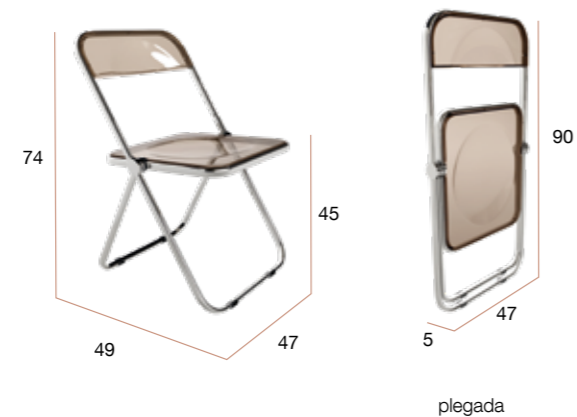

Cuzco

Silla plegable con estructura de metal cromado.
Asiento y respaldo de resina fumé.

PUNTOS	36
SILLAS POR CAJA	1
PESO POR CAJA	6.3 kg

plegada

PUNTOS	60 x 2 UNIDADES = 120
TABURETES POR CAJA	2
PESO POR CAJA	14 kg

Visby

Taburete con patas de madera maciza y asiento de polipropileno en 2 acabados