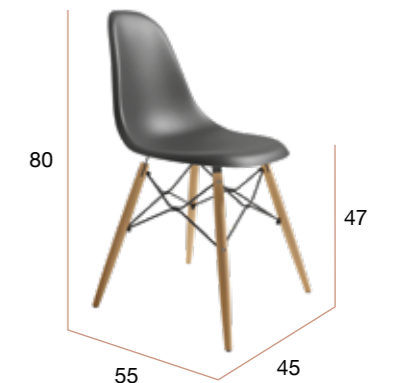

CG1104DG
Silla MÚNICH grafito