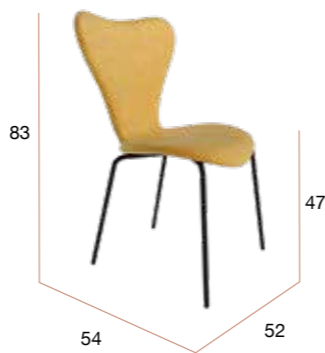

# Seúl

Silla con asiento y respaldo tapizados. Patas de metal negras.

PUNTOS 46 x 4 UNIDADES = **184**

SILLAS POR CAJA 4

PESO POR CAJA 20,8 kg

**CG1572MO**  
Silla SEÚL  
mostaza 68

**CG1572VE**  
Silla SEÚL  
verde 77

**CG1572GR**  
Silla SEÚL  
gris 10

**CG1570SA**  
Silla HANOI  
salmón 52

**CG1570MO**  
Silla HANOI  
mostaza 68