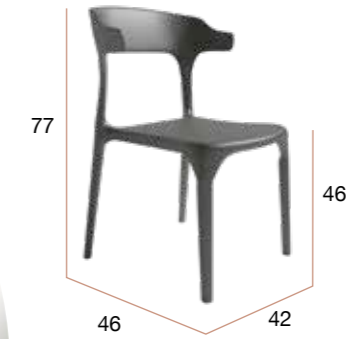

Pisa

Silla de polipropileno apilable apta para uso en exteriores.

PUNTOS	38 x 4 UNIDADES = 152
SILLAS POR CAJA	4
PESO POR CAJA	19,2 kg

CG1078AR
Silla PISA arena