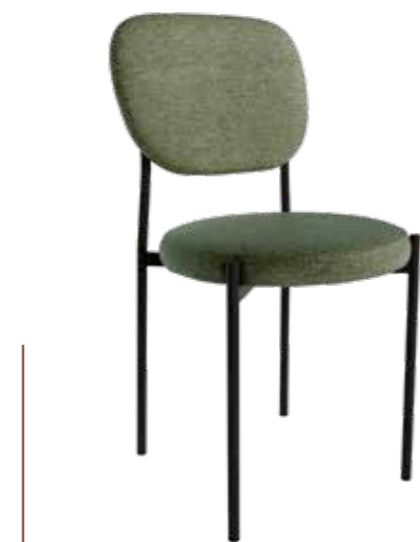

CG1570VE
Silla HANOI
verde 77