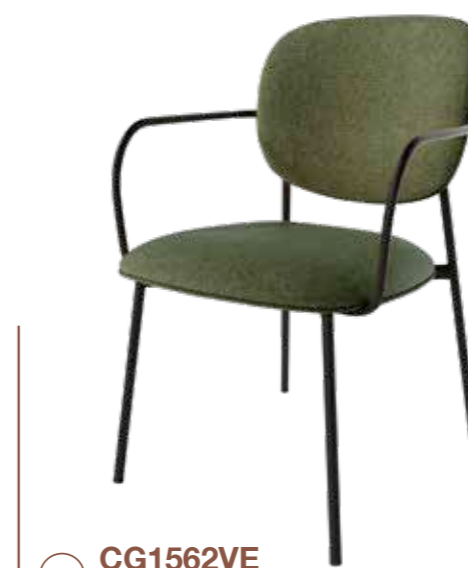

# Osaka

Silla con asiento y respaldo tapizados. Patas de metal negras.

PUNTOS	68 x 2 UNIDADES = <b>136</b>
SILLAS POR CAJA	2
PESO POR CAJA	15,3 kg

**CG1562MO**  
Silla OSAKA  
mostaza 68

**CG1562VE**  
Silla OSAKA  
verde 77

**CG1562GR**  
Silla OSAKA  
gris 10