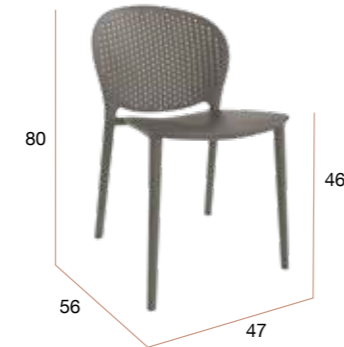

Bogotá

Silla apilable de polipropileno en tres acabados diferentes. Apta para uso en exteriores.

PUNTOS	50 x 4 UNIDADES = 200
SILLAS POR CAJA	4
PESO POR CAJA	19 kg