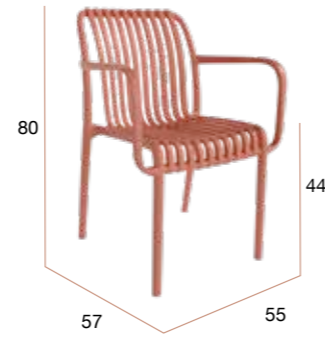

**CG1644GR**  
Silla BOGOTÁ  
grafito

**CG1644BL**  
Silla BOGOTÁ  
blanca

# Habana

Silla apilable de polipropileno en varios colores. Apta para uso en exteriores.

PUNTOS 56 x 4 UNIDADES = **224**

SILLAS POR CAJA 4

PESO POR CAJA 23,3 kg

**CG1578AR**  
Silla HABANA  
arena

**CG1578GR**  
Silla HABANA  
grafito