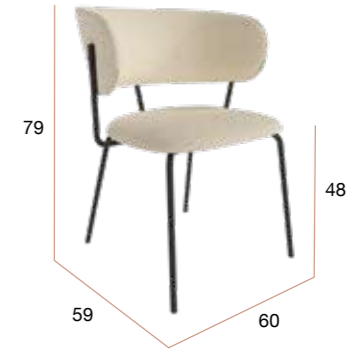

CG1562GR
Silla OSAKA
gris 10

Quebec

Silla con asiento y respaldo tapizados. Patas de metal negras.

PUNTOS	88
SILLAS POR CAJA	1
PESO POR CAJA	9,1 kg