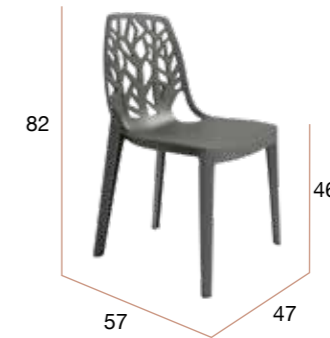

# Lagos

Silla apilable de polipropileno en varios colores. Apta para uso en exteriores.

PUNTOS	40 x 4 UNIDADES = <b>160</b>
SILLAS POR CAJA	4
PESO POR CAJA	19,2 kg

**CG1576VI**  
Silla LAGOS  
visión

**CG1576GR**  
Silla LAGOS  
grafito

**CG1576BL**  
Silla LAGOS  
blanco

**CG1080AR**  
Silla PRAGA arena

**CG1080GR**  
Silla PRAGA grafito

**CG1080BL**  
Silla PRAGA blanca

Silla de polipropileno apilable apta para uso en exteriores.

PUNTOS	50 x 4 UNIDADES = <b>200</b>
SILLAS POR CAJA	4
PESO POR CAJA	20,3 kg