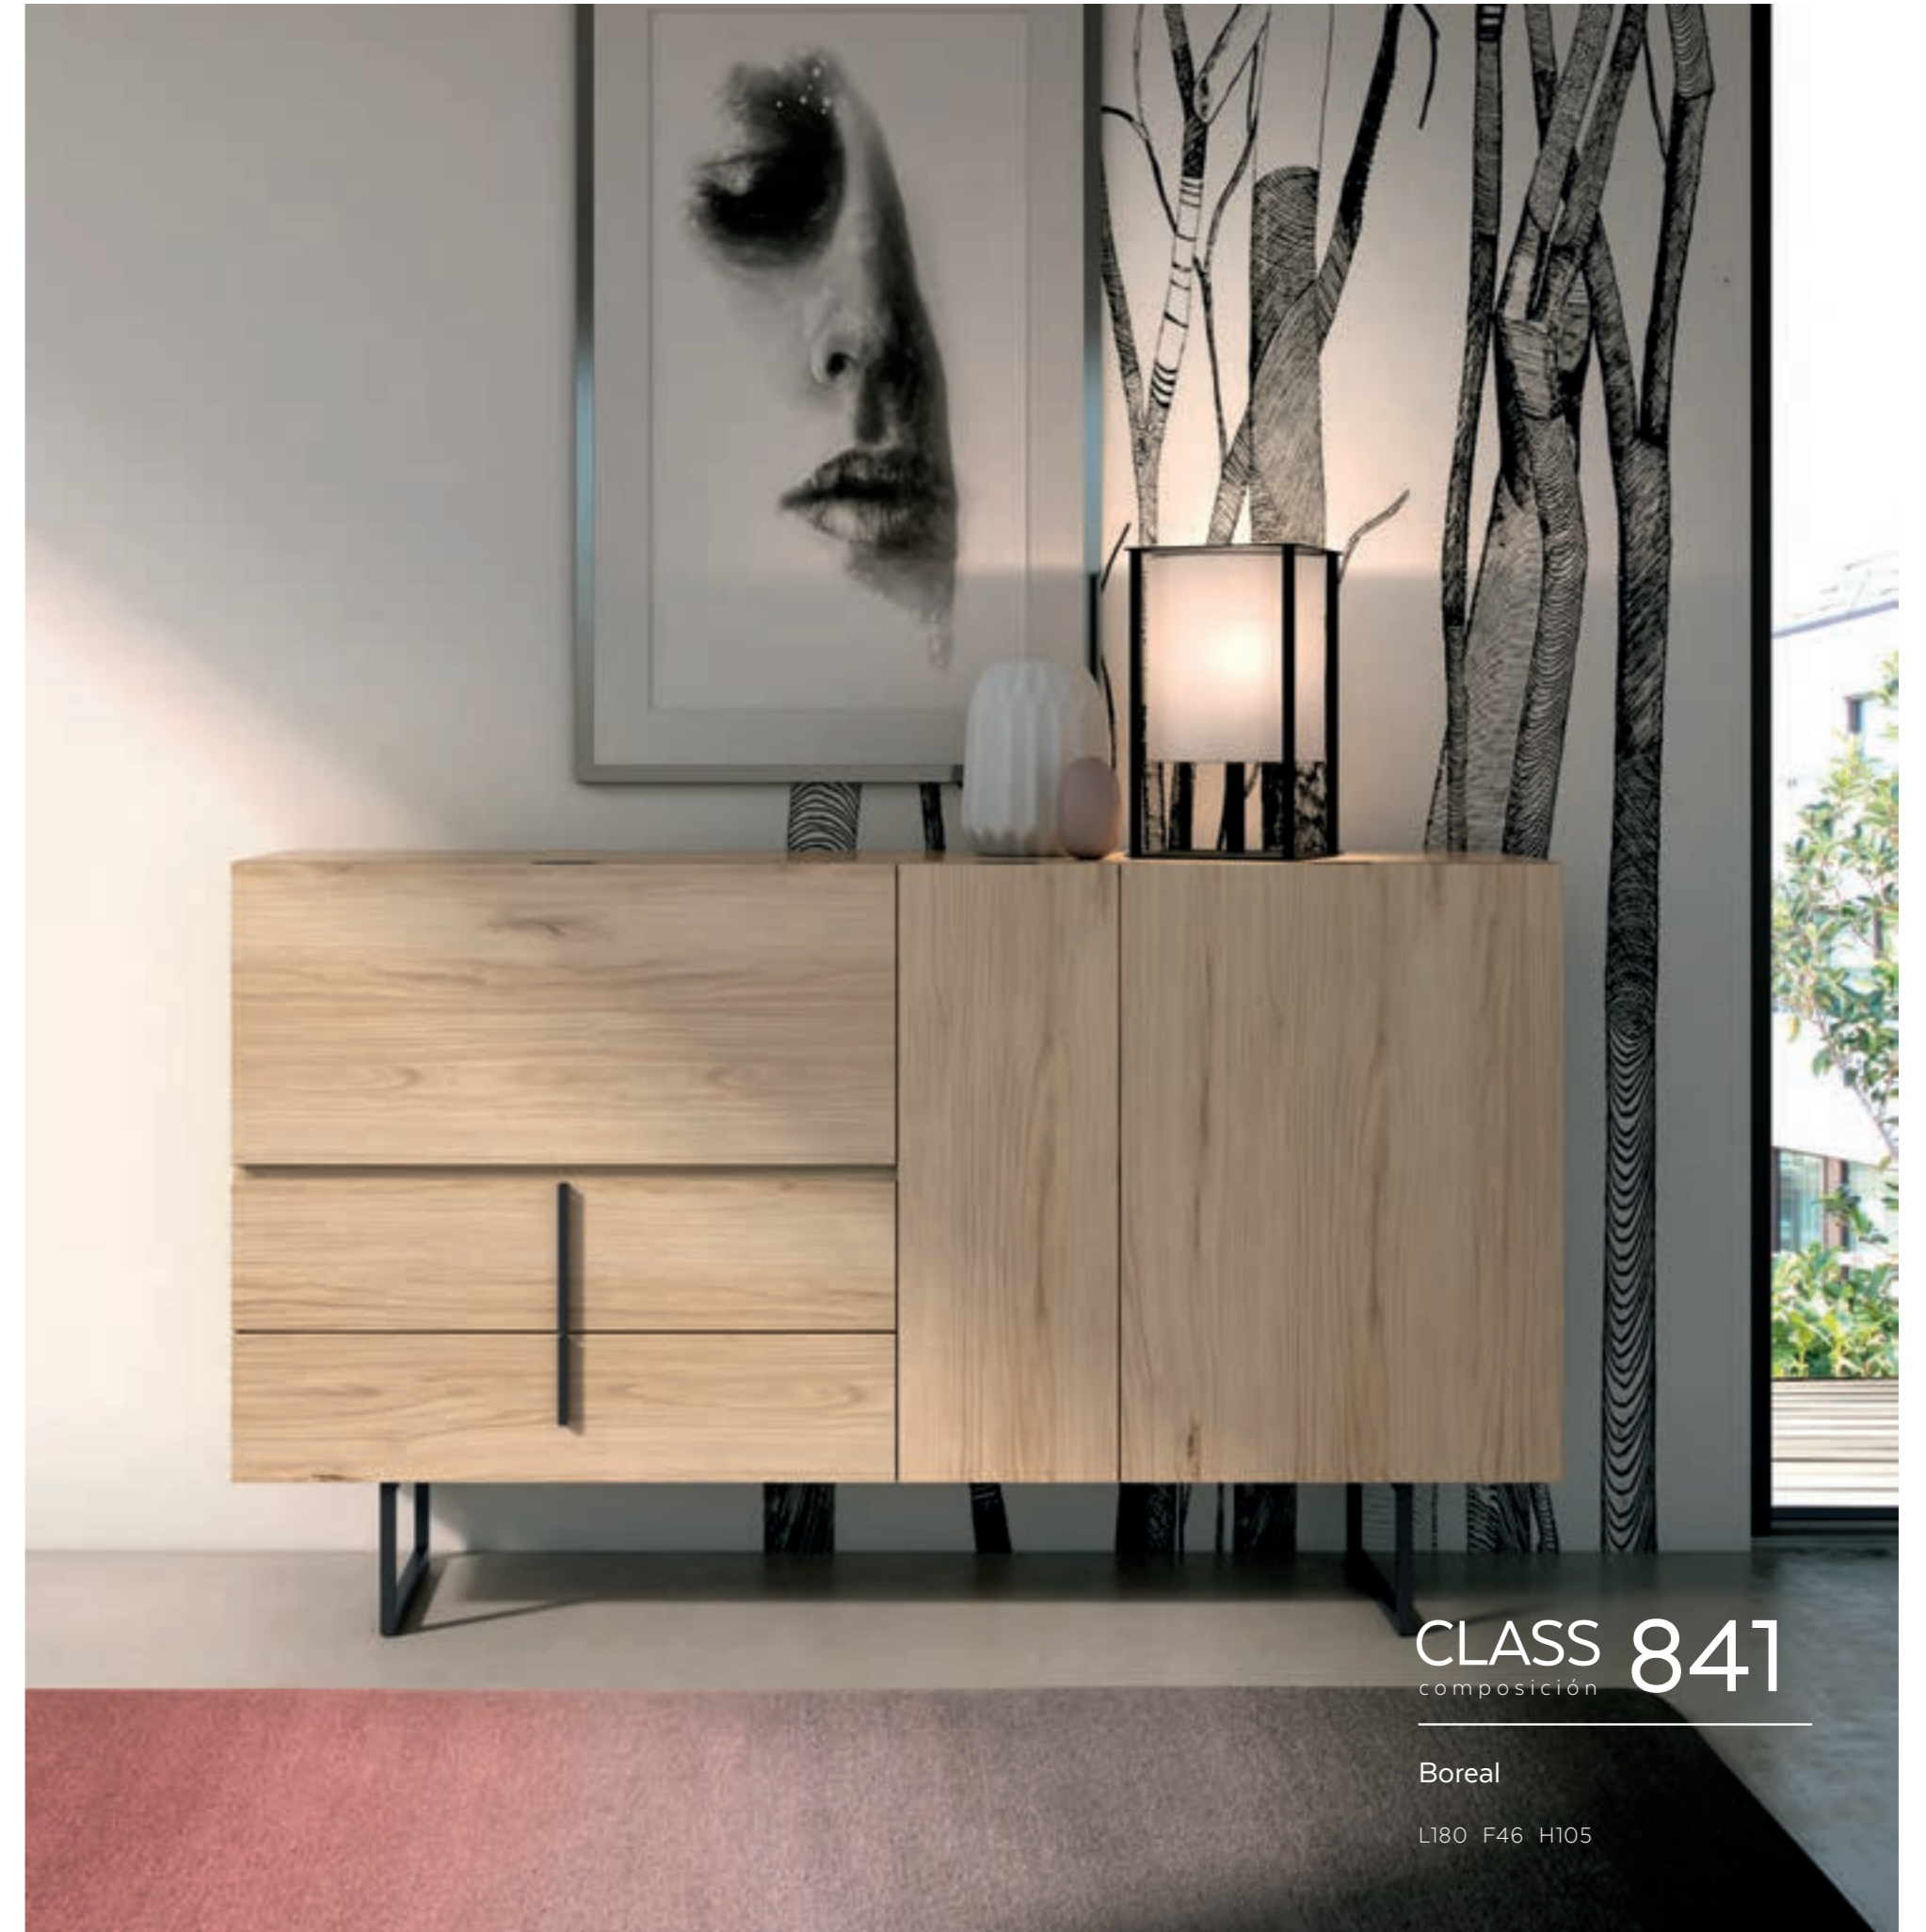

CLASS 841
composición

Boreal

L180 F46 H105