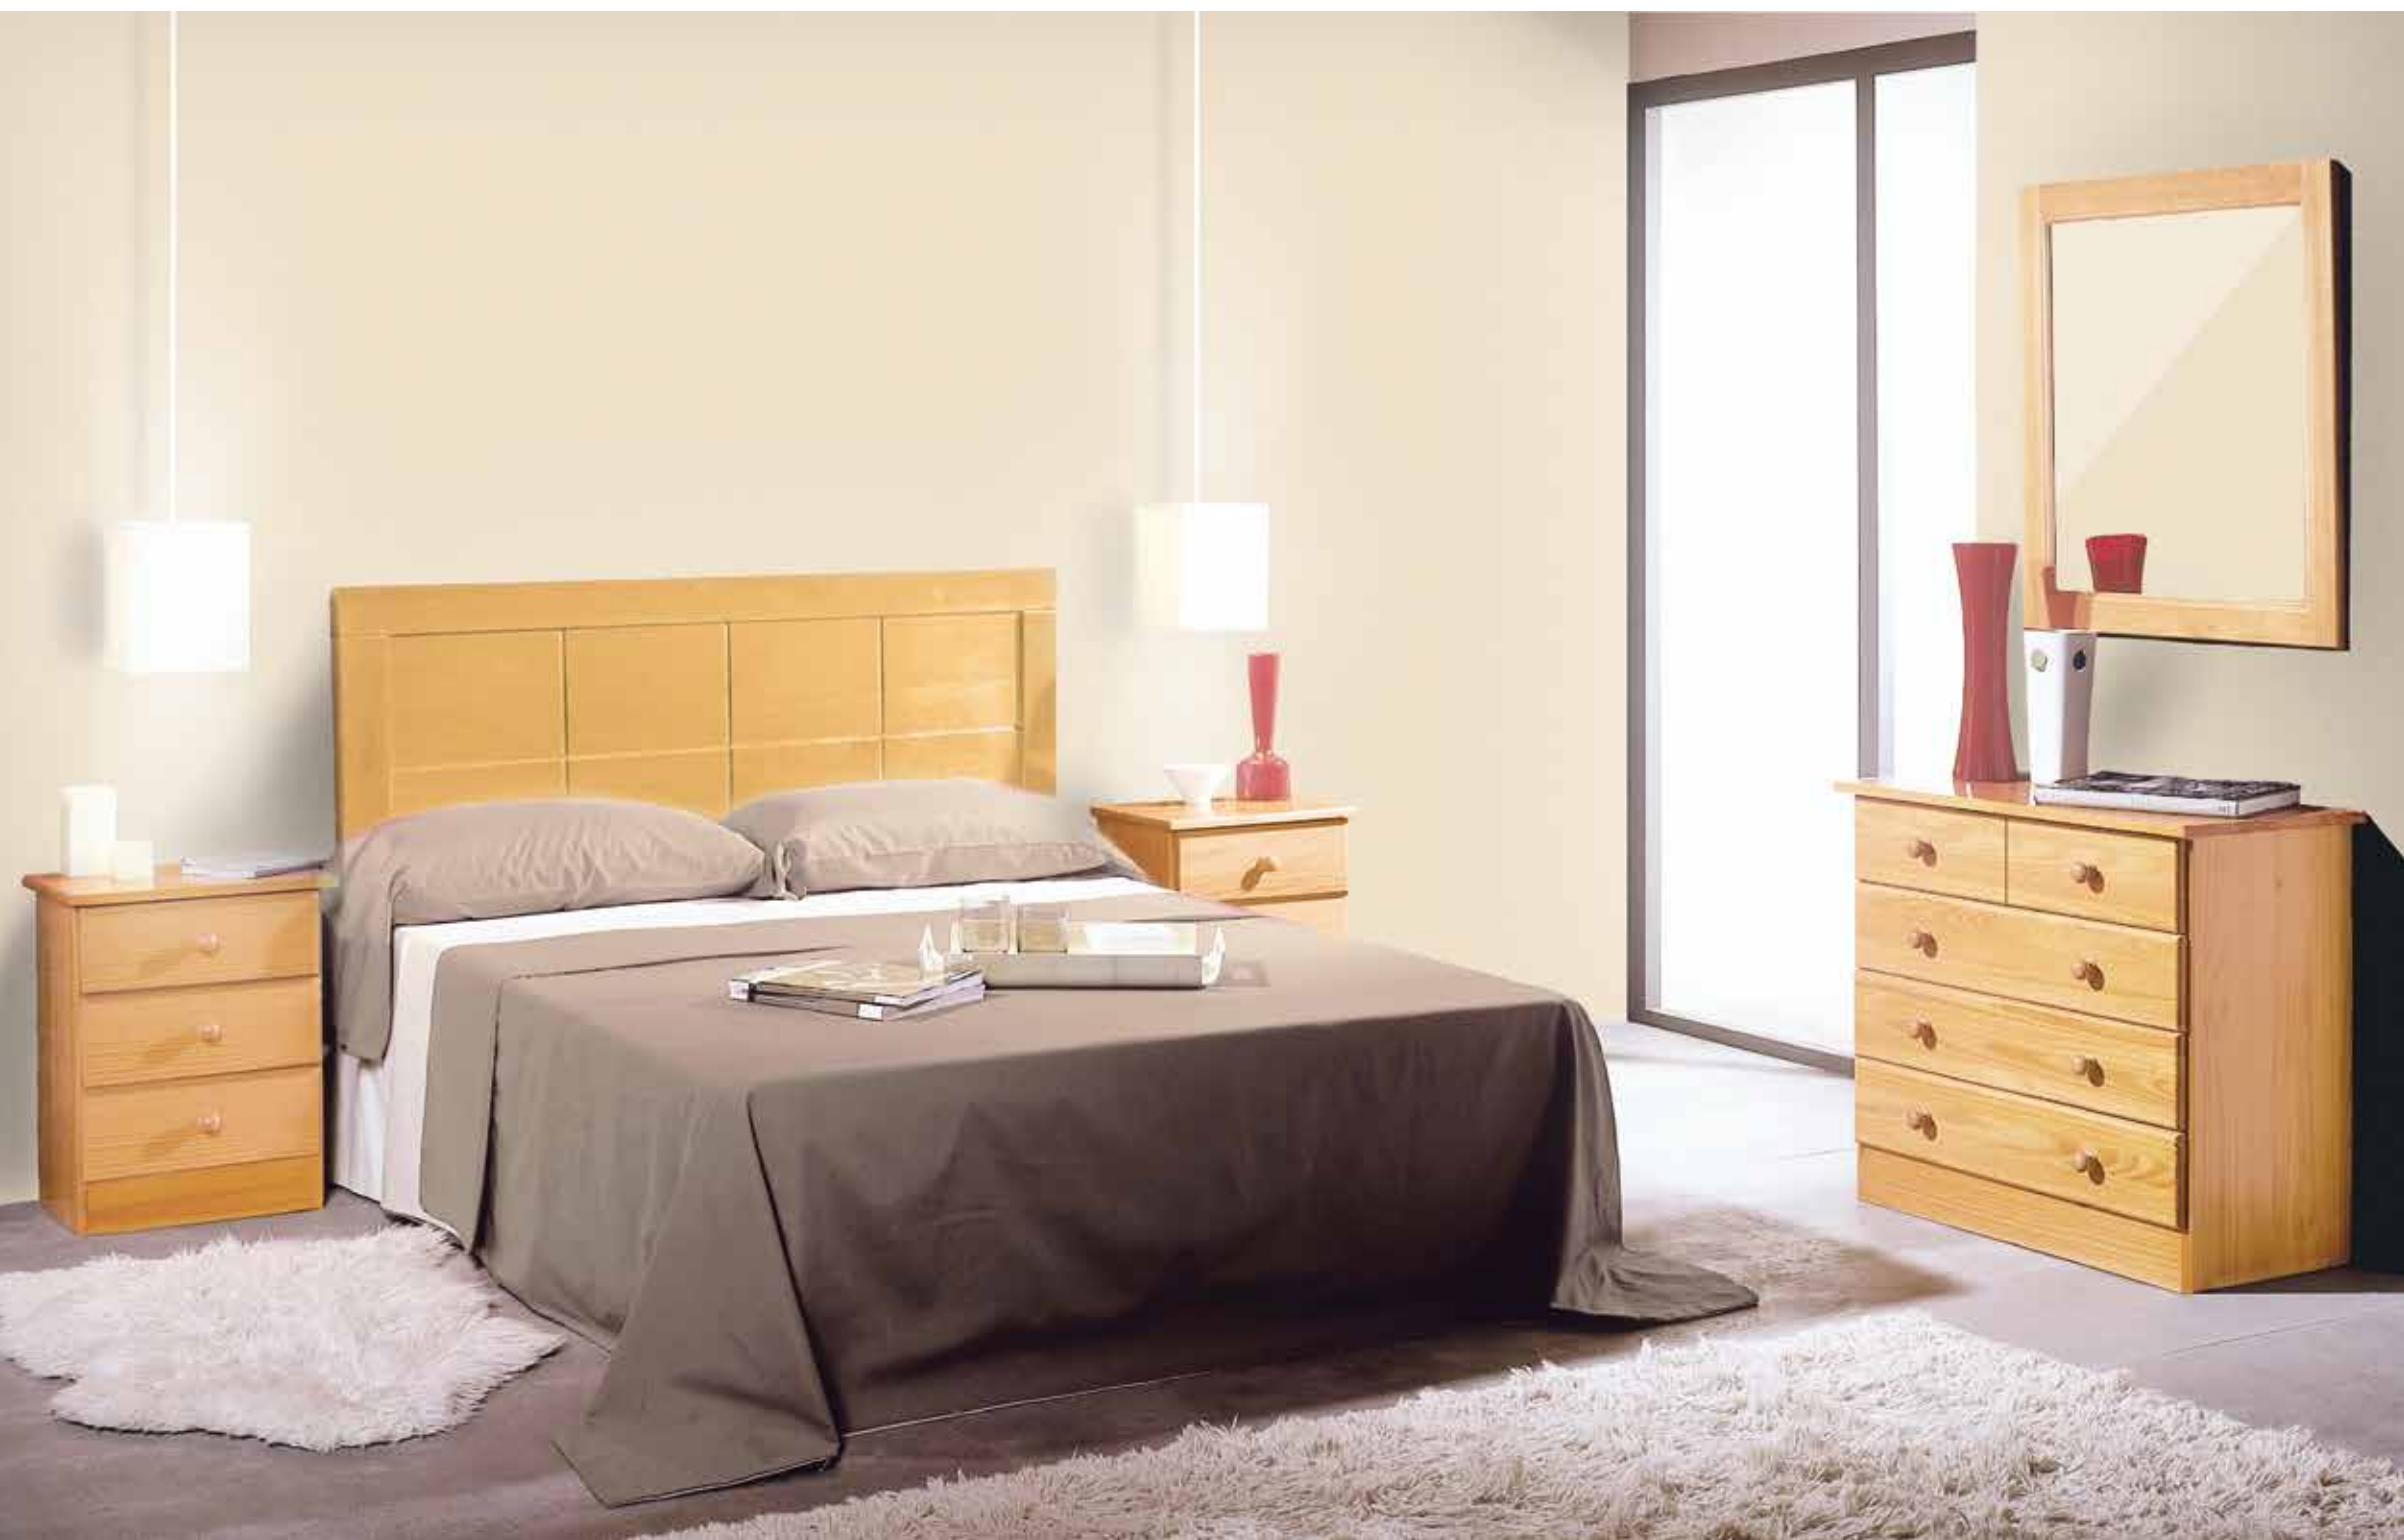

Kenya · Dormitorio Matrimonio

Mesita
Chevet 3 tiroirs
3 drawers bedside

Mod. 1003.02
44,5 x 54 x 34 cm.
109 puntos

Cabezal 135-150 cm
Tête de lit 135-150 cm
Headboard 135-150 cm

Mod. kenya.02
152 x 119 cm.
187 puntos

Marco
Encadré
Framed

Mod. 1013/C.02
64 x 77 cm.
76 puntos

Cómoda
Commode
Chest

Mod. 1002.02
80 x 80 x 40 cm.
235 puntos