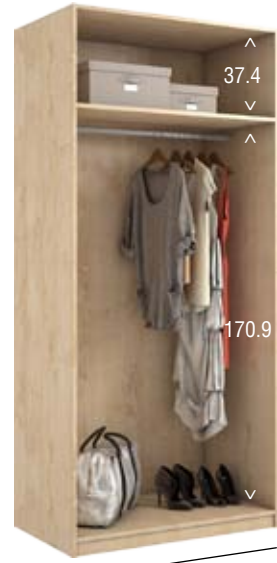

nieve poro / white/ blanc

Vestidor de rincón

Kit camisero

Ambiente 117

Roble nudos / knotted oak / chêne noué
blanco / white/ blanc

Opciones de interior para armarios y vestidores

INTERIOR 1

INTERIOR ARMARIO
37.2
42.2
47.2
76.2
86.2
96.2

INTERIOR 2

INTERIOR ARMARIO
37.2
42.2
47.2
76.2
86.2
96.2

INTERIOR 3

INTERIOR ARMARIO
76.2
86.2
96.2

INTERIOR 4

INTERIOR ARMARIO
76.2
86.2
96.2

220

INTERIOR 9