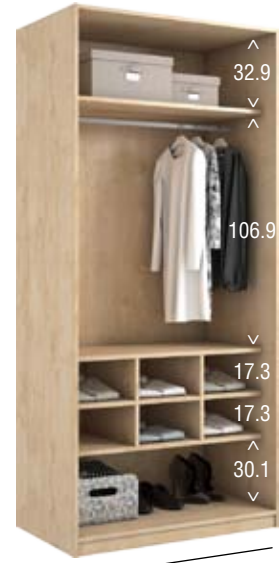

nieve poro / white/ blanc

Vestidor de rincón

Kit camisero

Ambiente 117

Roble nudos / knotted oak / chêne noué
blanco / white/ blanc

Opciones de interior para armarios y vestidores

INTERIOR 1

INTERIOR ARMARIO
37.2
42.2
47.2
76.2
86.2
96.2

INTERIOR 2

INTERIOR ARMARIO
37.2
42.2
47.2
76.2
86.2
96.2

INTERIOR 3

INTERIOR ARMARIO
76.2
86.2
96.2

INTERIOR 4

INTERIOR ARMARIO
76.2
86.2
96.2

220

INTERIOR 9