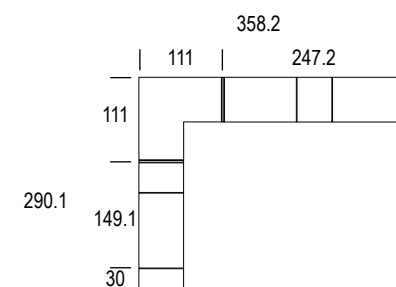

Vestidor de rincón

Ambiente 116

nieve poro / white/ blanc