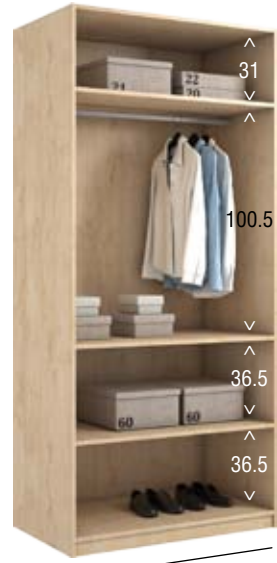

nieve poro / white/ blanc

Vestidor de rincón

Kit camisero

Ambiente 117

Roble nudos / knotted oak / chêne noué
blanco / white/ blanc

Opciones de interior para armarios y vestidores

INTERIOR 1

INTERIOR ARMARIO
37.2
42.2
47.2
76.2
86.2
96.2

INTERIOR 2

INTERIOR ARMARIO
37.2
42.2
47.2
76.2
86.2
96.2

INTERIOR 3

INTERIOR ARMARIO
76.2
86.2
96.2

INTERIOR 4

INTERIOR ARMARIO
76.2
86.2
96.2

220

INTERIOR 9