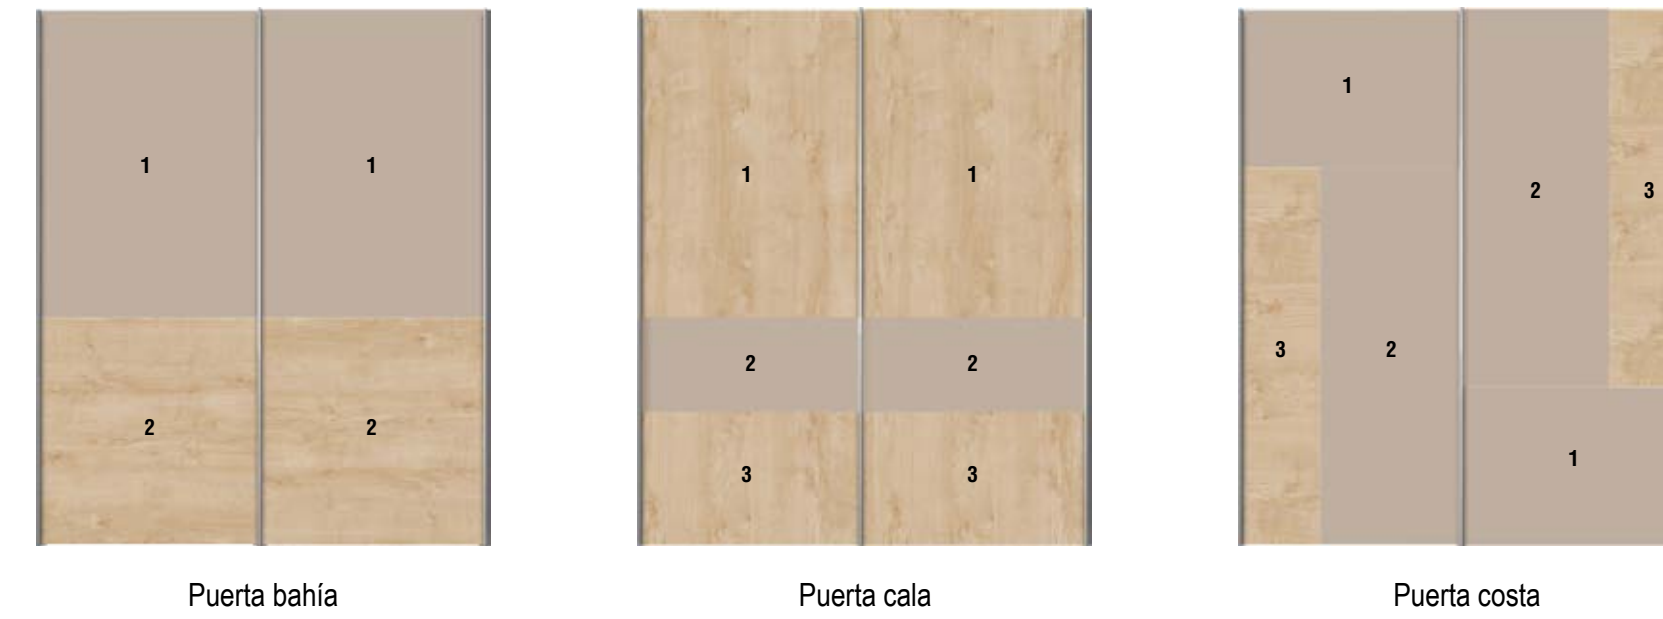

COMBINA TU ARMARIO CON DIFERENTES TIPOS DE PUERTAS