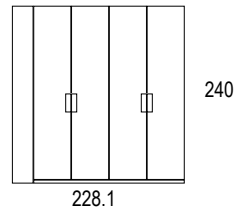

rustic / rustic / rustico
piedra / stone / pierre

Ambiente 108 Armario batiente, tirador

glaciar / glacier / glacier
nogal / walnut / noyer

240

247.2

240

246.4 X 146.2

MEDIDAS DISPONIBLES PARA ARMARIOS PUERTAS CORREDERAS