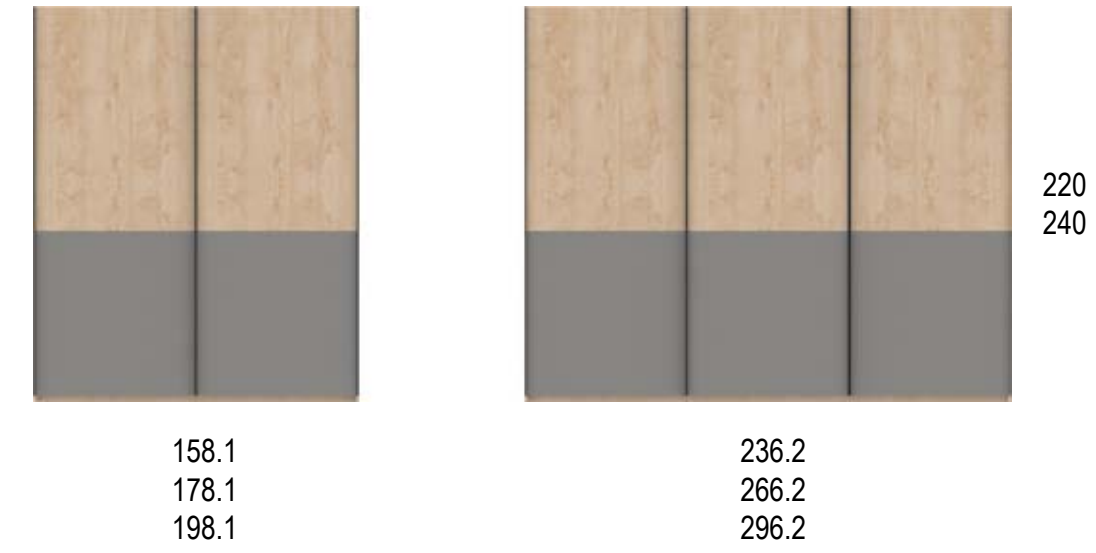

rustic / rustic / rustico
piedra / stone / pierre

Ambiente 108 Armario batiente, tirador

glaciar / glacier / glacier
nogal / walnut / noyer

240

247.2

240

246.4 X 146.2

MEDIDAS DISPONIBLES PARA ARMARIOS PUERTAS CORREDERAS