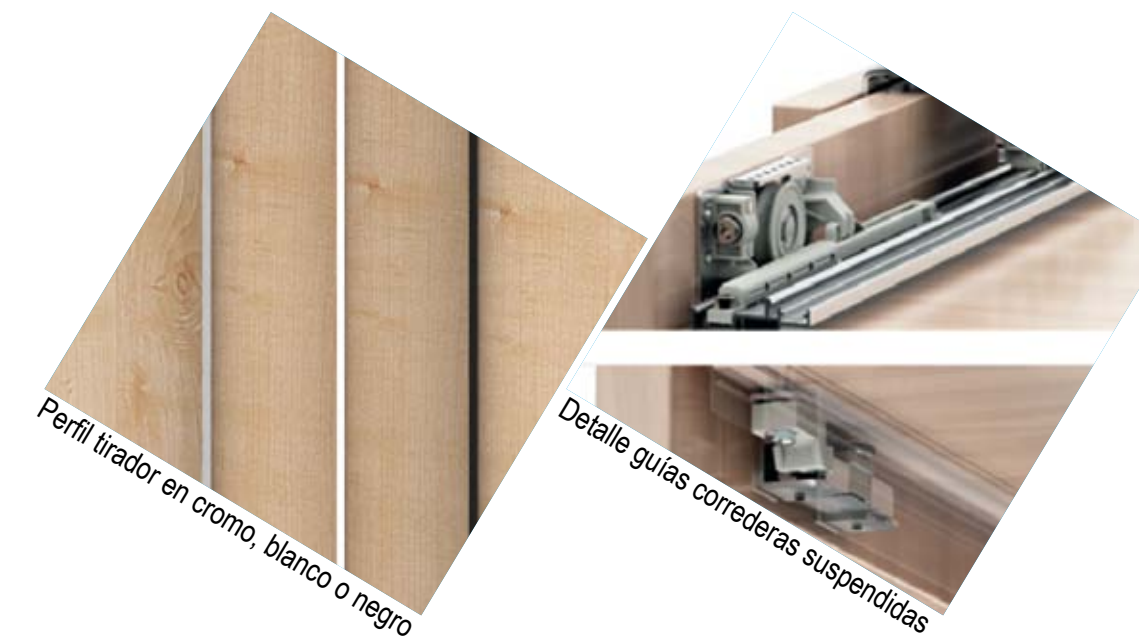

COMBINA TU ARMARIO CON DIFERENTES TIPOS DE PUERTAS