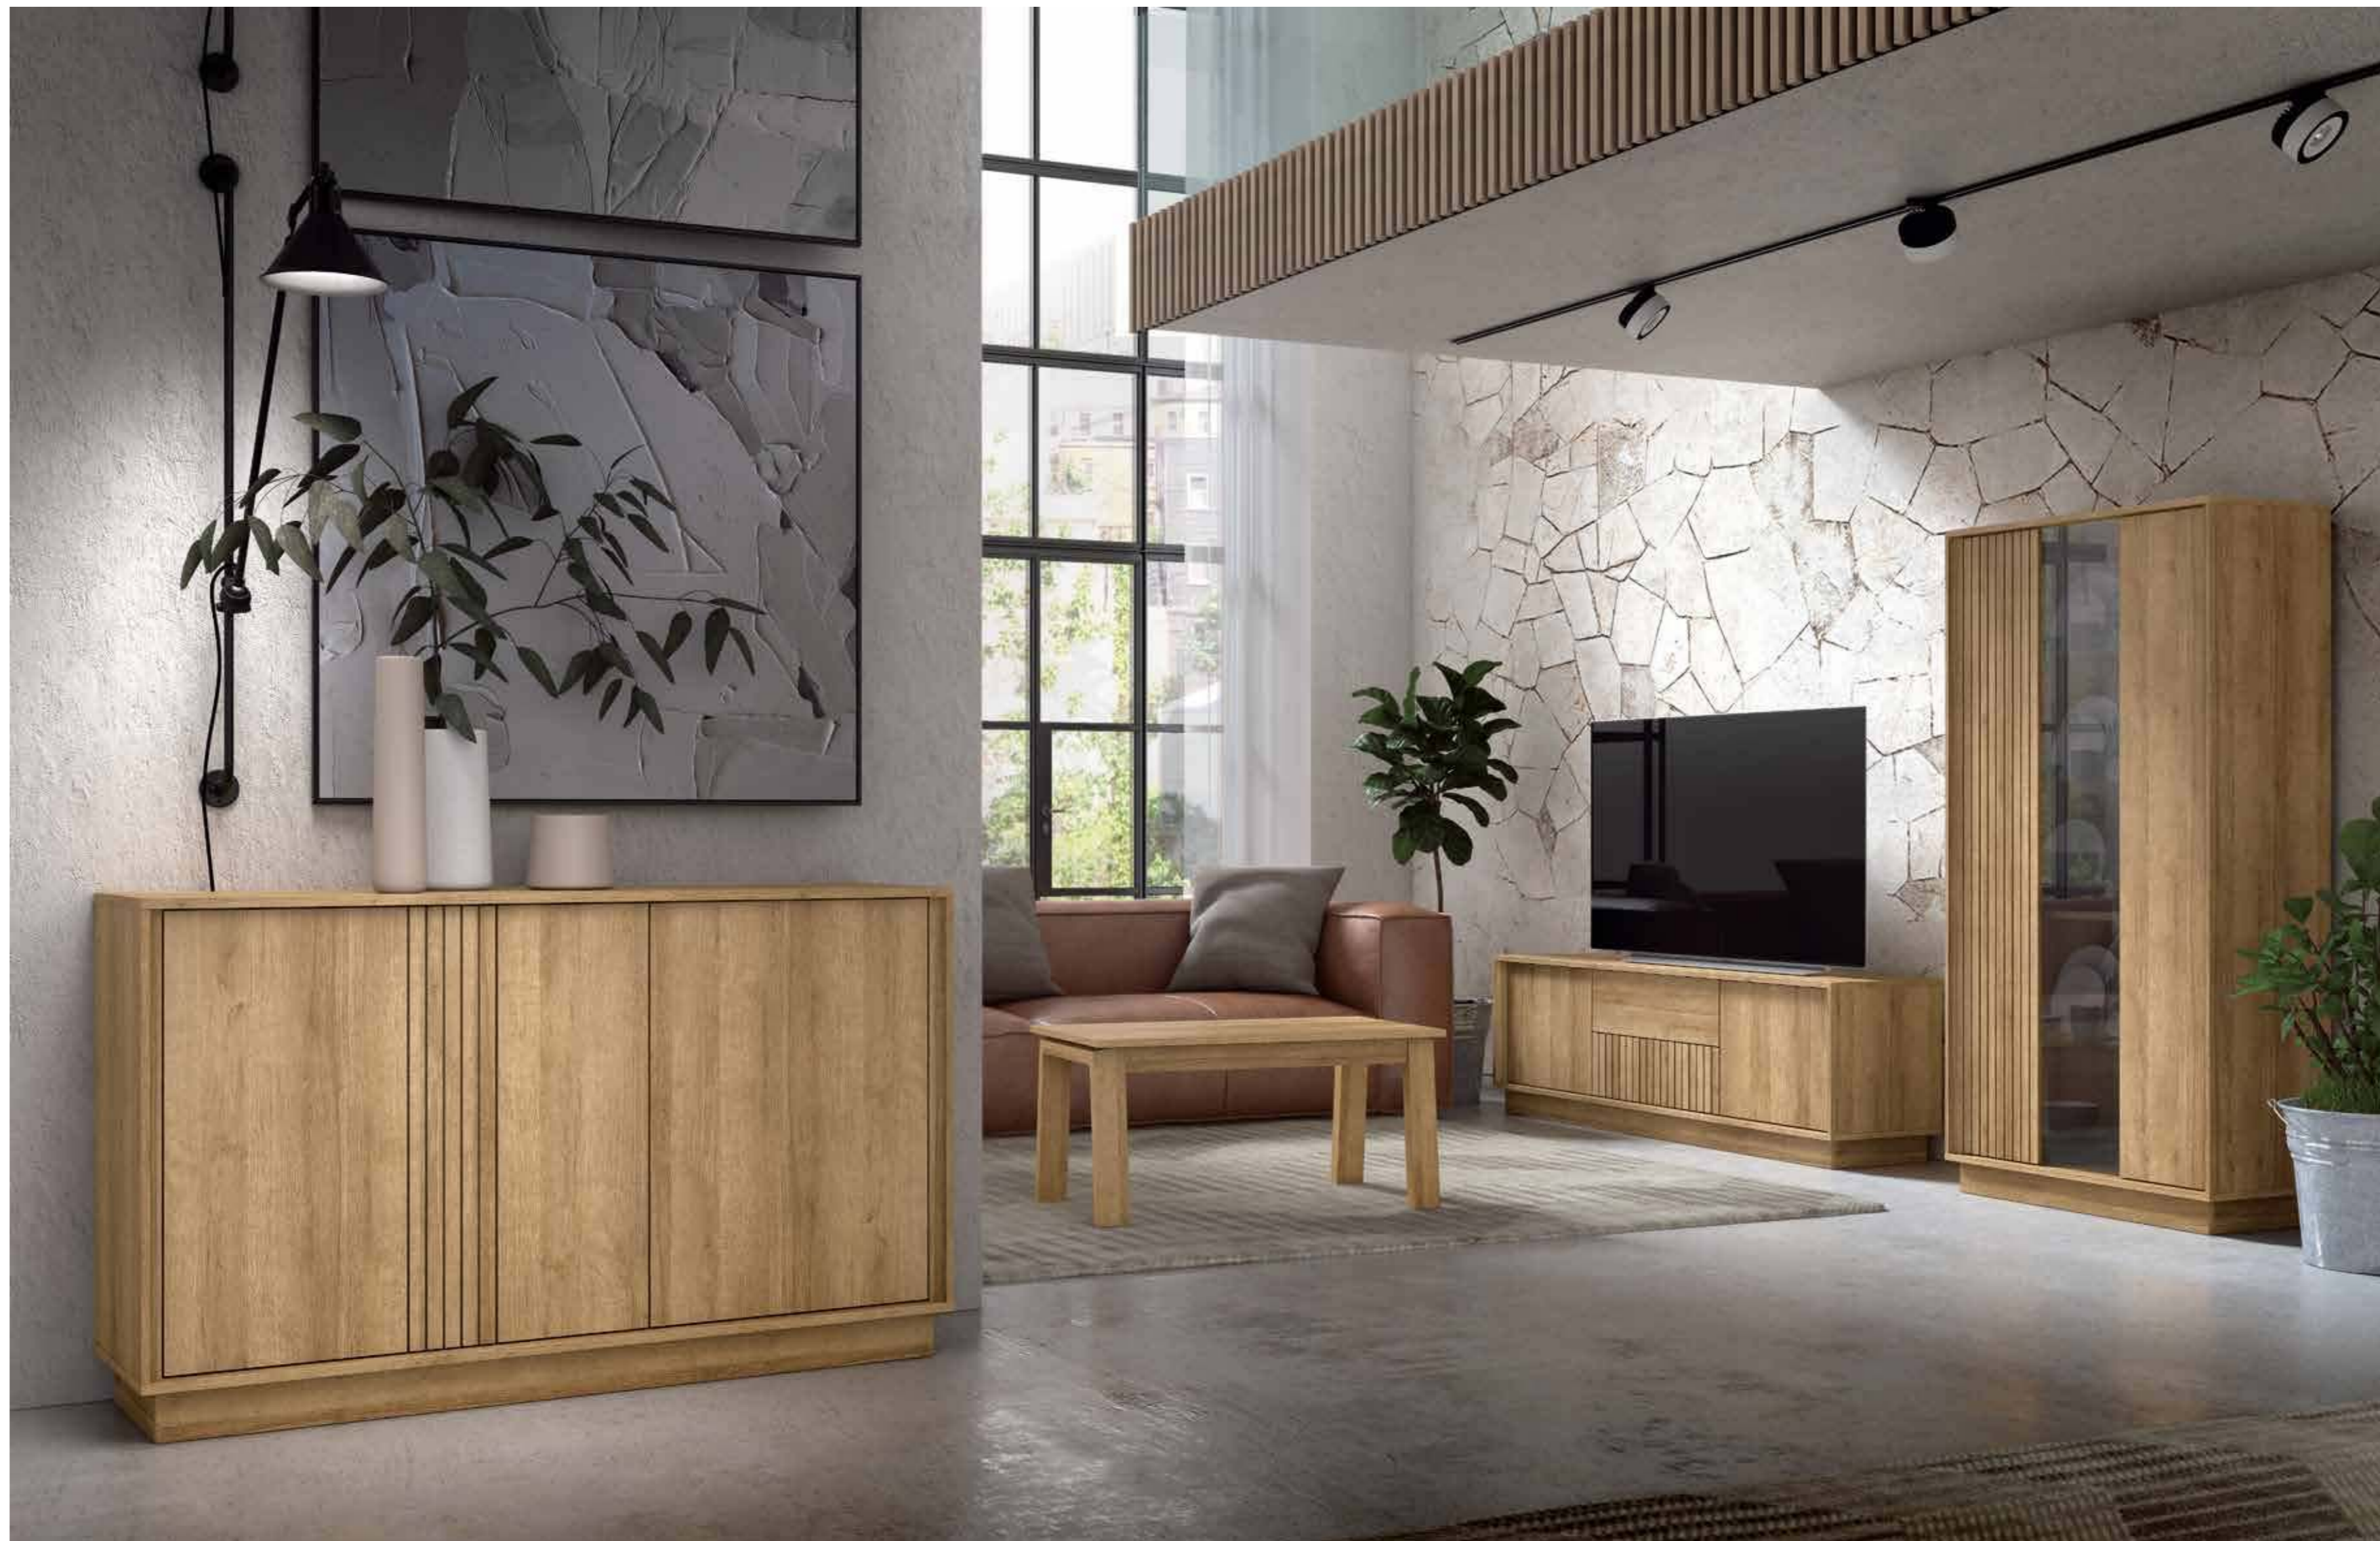

Conjunto / Ensemble / Set
L 279 cm

Aparador / Buffet / Sideboard
L 183 cm.

NRe | 43027 | OSLO - HUMO

Aparador / Buffet / Sideboard
L 154 cm.

Mueble TV / Meuble TV / TV Cabinet
L 154 cm

Vitrina / Vitrine / Cabinet
L 96 cm.