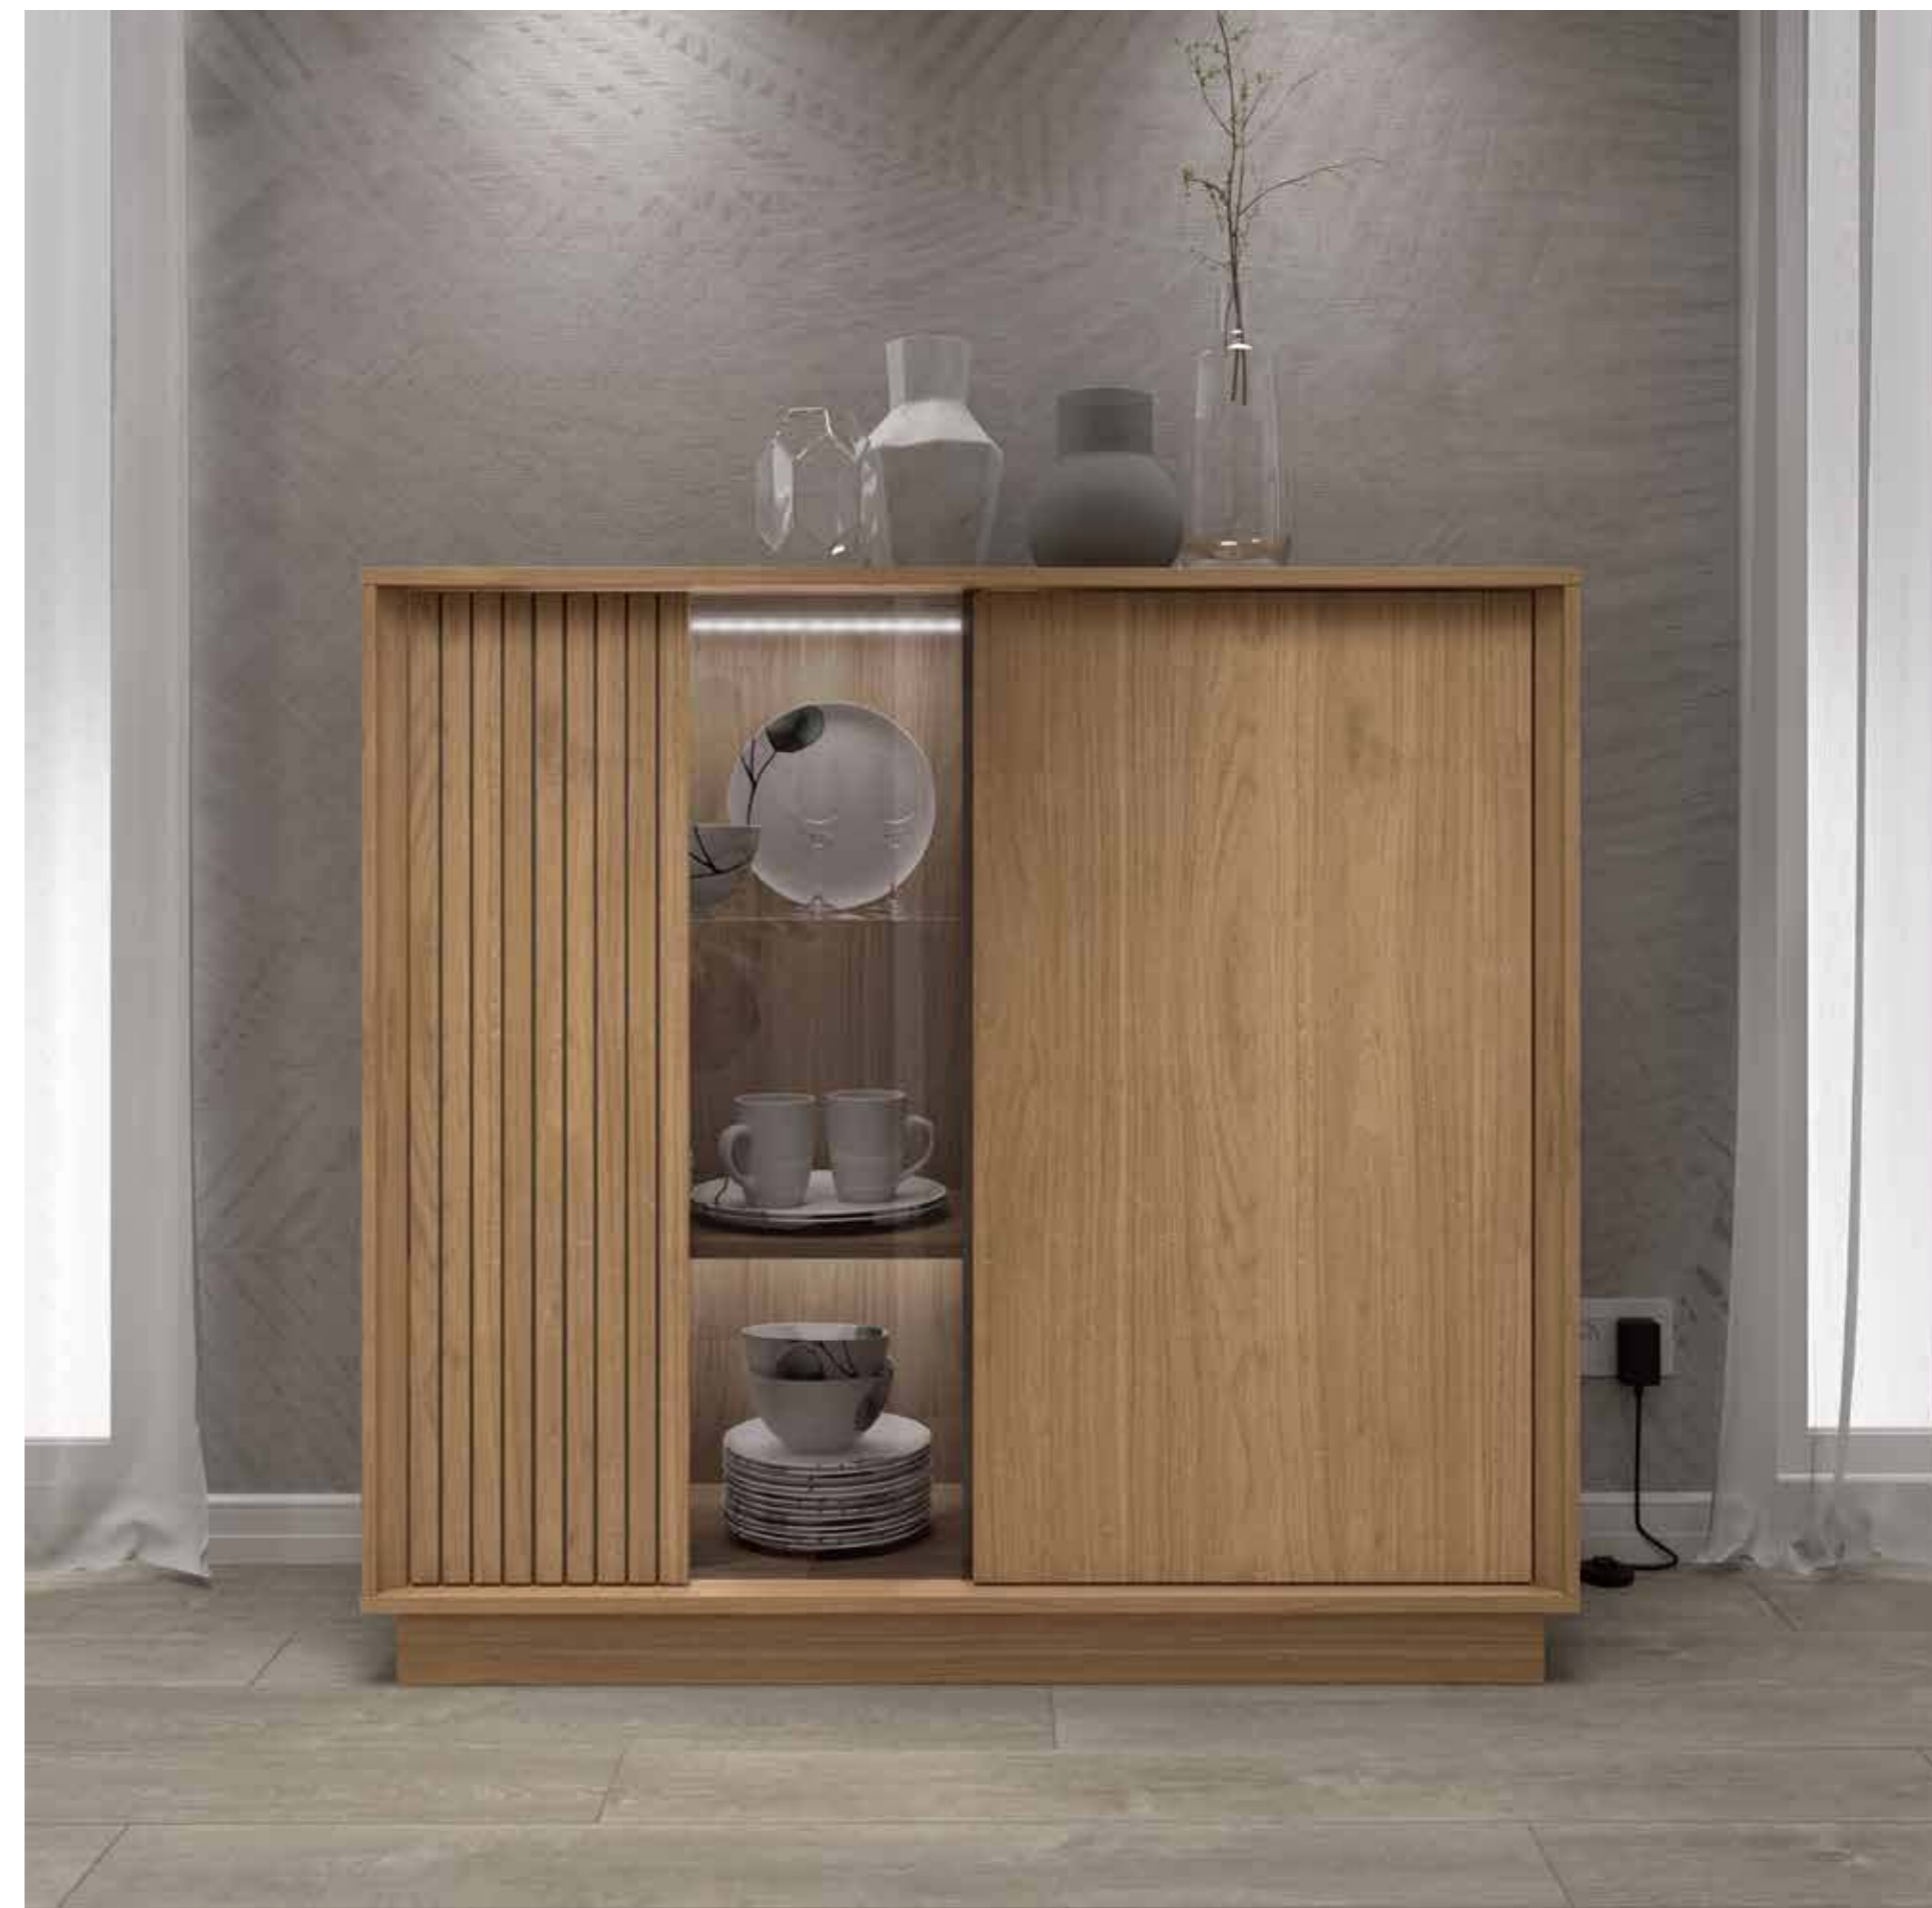

La mesa extensible cuenta con una tapa de color Siena y una estructura de color Nero, que permite acomodar hasta seis comensales. En caso de ser necesario, se puede extender la mesa para acomodar a más personas.

La table extensible dispose d'un plateau de couleur Siena et d'une structure de couleur Nero, pouvant accueillir jusqu'à six convives. Si nécessaire, il est possible de rallonger la table pour accueillir plus de personnes.

This extendable table has a sienna-colored top and Nero structure, it has a capacity up to six diners when is closed, having the option to seat up more diners when its extended.

MESA EXTENSIBLE

TABLE EXTENSIBLE

EXTENDABLE TABLE