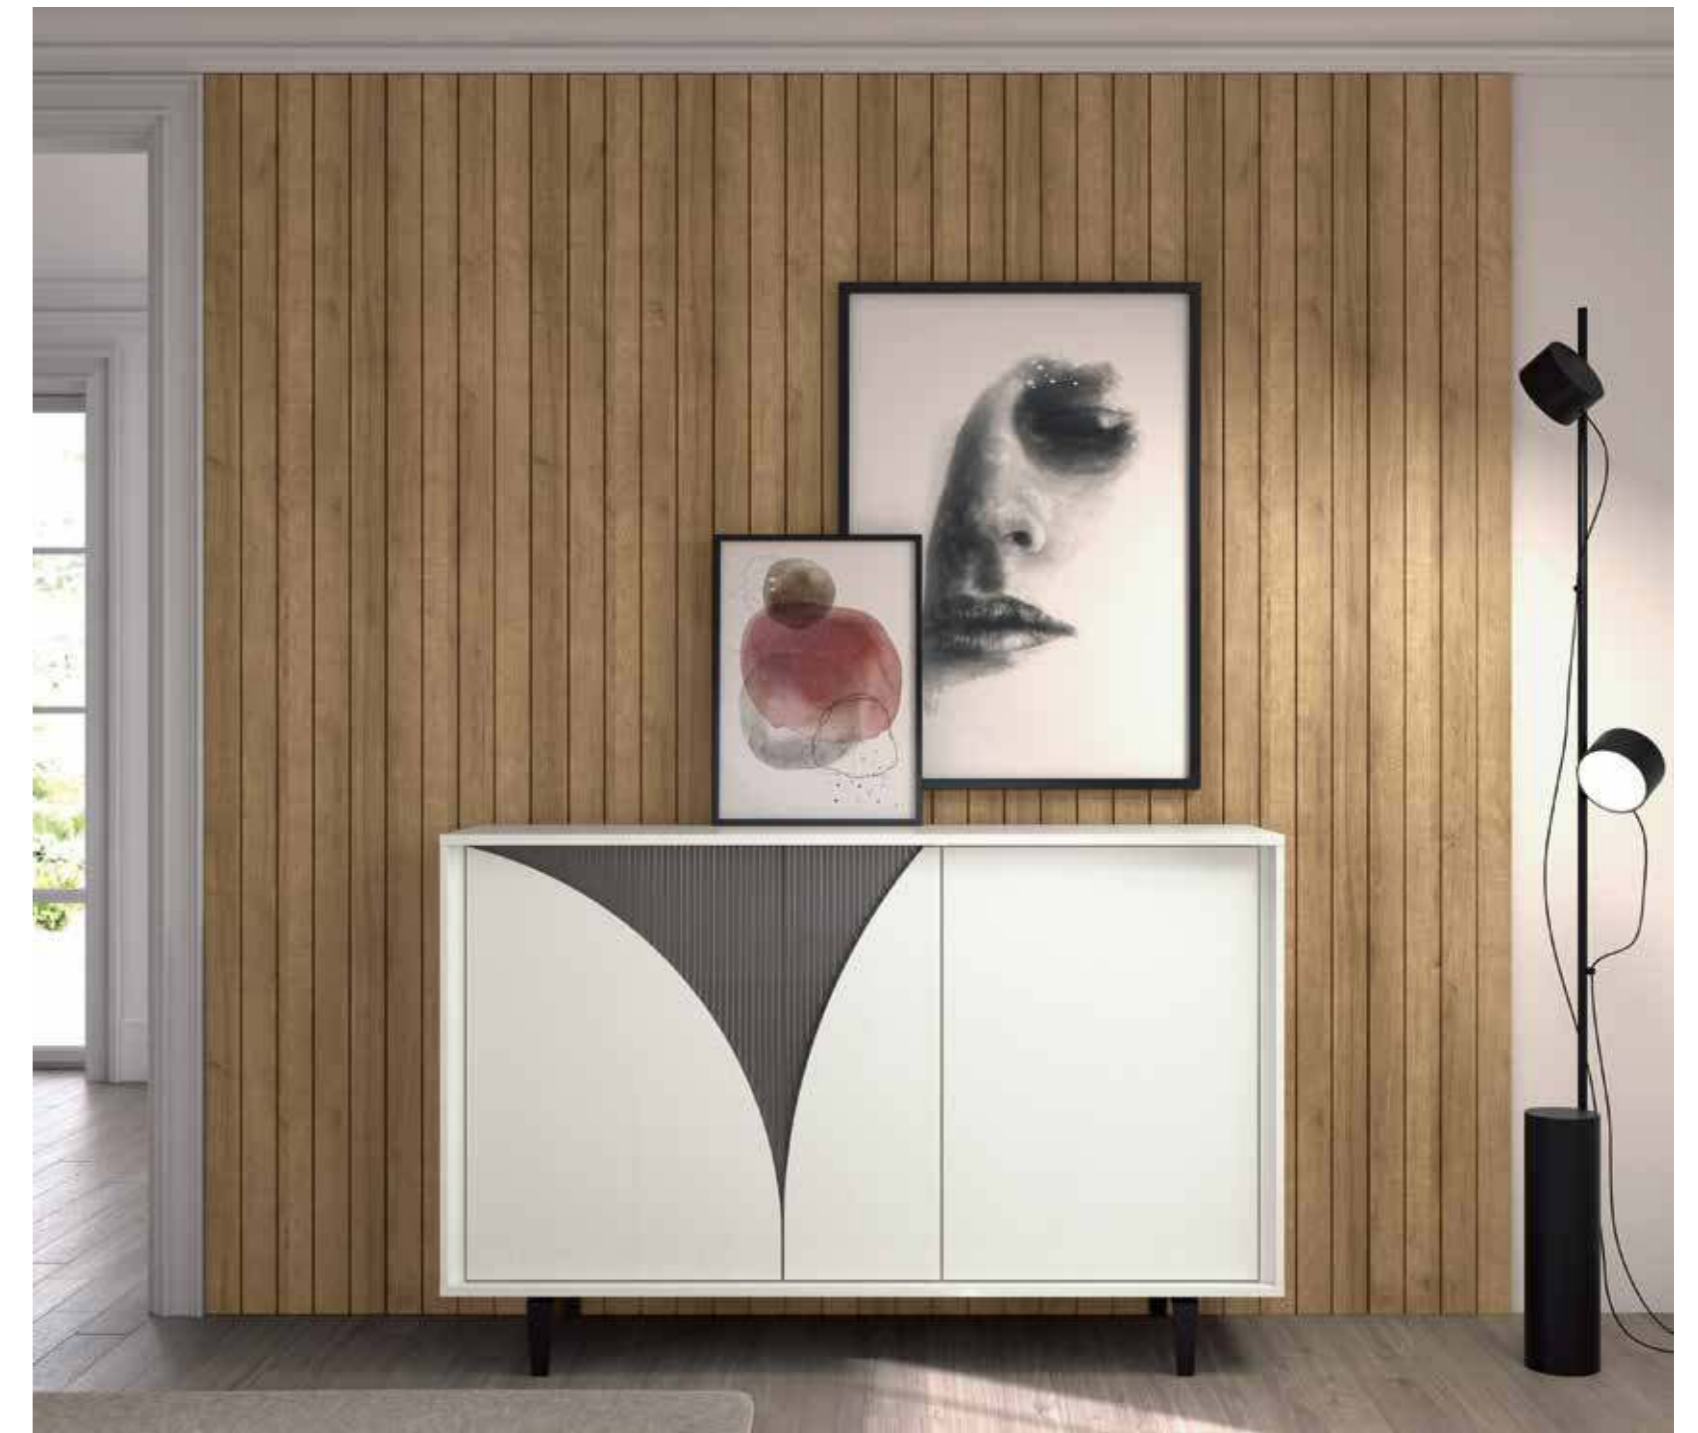

.NRe | 43007 | SIENA - DUNAS | Vitrina / Vitrine / Cabinet
L 67 cm. + L 67 cm.

.NRe | 43008 | SIENA - HUMO | Aparador / Buffet / Sideboard
L 212 cm.

.AR e

43010

OSLO - DUNAS NERO

Vajillero / Vaisselier / Cabinet
L 125 cm.Mueble TV / Meuble TV / TV Cabinet
L 183 cm

.AR e

43011

OSLO - BLANCO - DUNAS NERO

Aparador / Buffet / Sideboard
L 154 cm.Panel pared / Panneau décoratif / Wall panel
L 260 cm.

Un panel decorativo en la pared del salón puede añadir un toque de elegancia y calidez a cualquier espacio. Además, la madera es un material duradero y versátil, por lo que es una excelente opción para cualquier proyecto de decoración.

Un panneau décoratif sur le mur du salon peut ajouter une touche d'élégance et de chaleur à tout espace. En outre, le bois est un matériau durable et polyvalent, il est donc une excellente option pour tout projet de décoration.