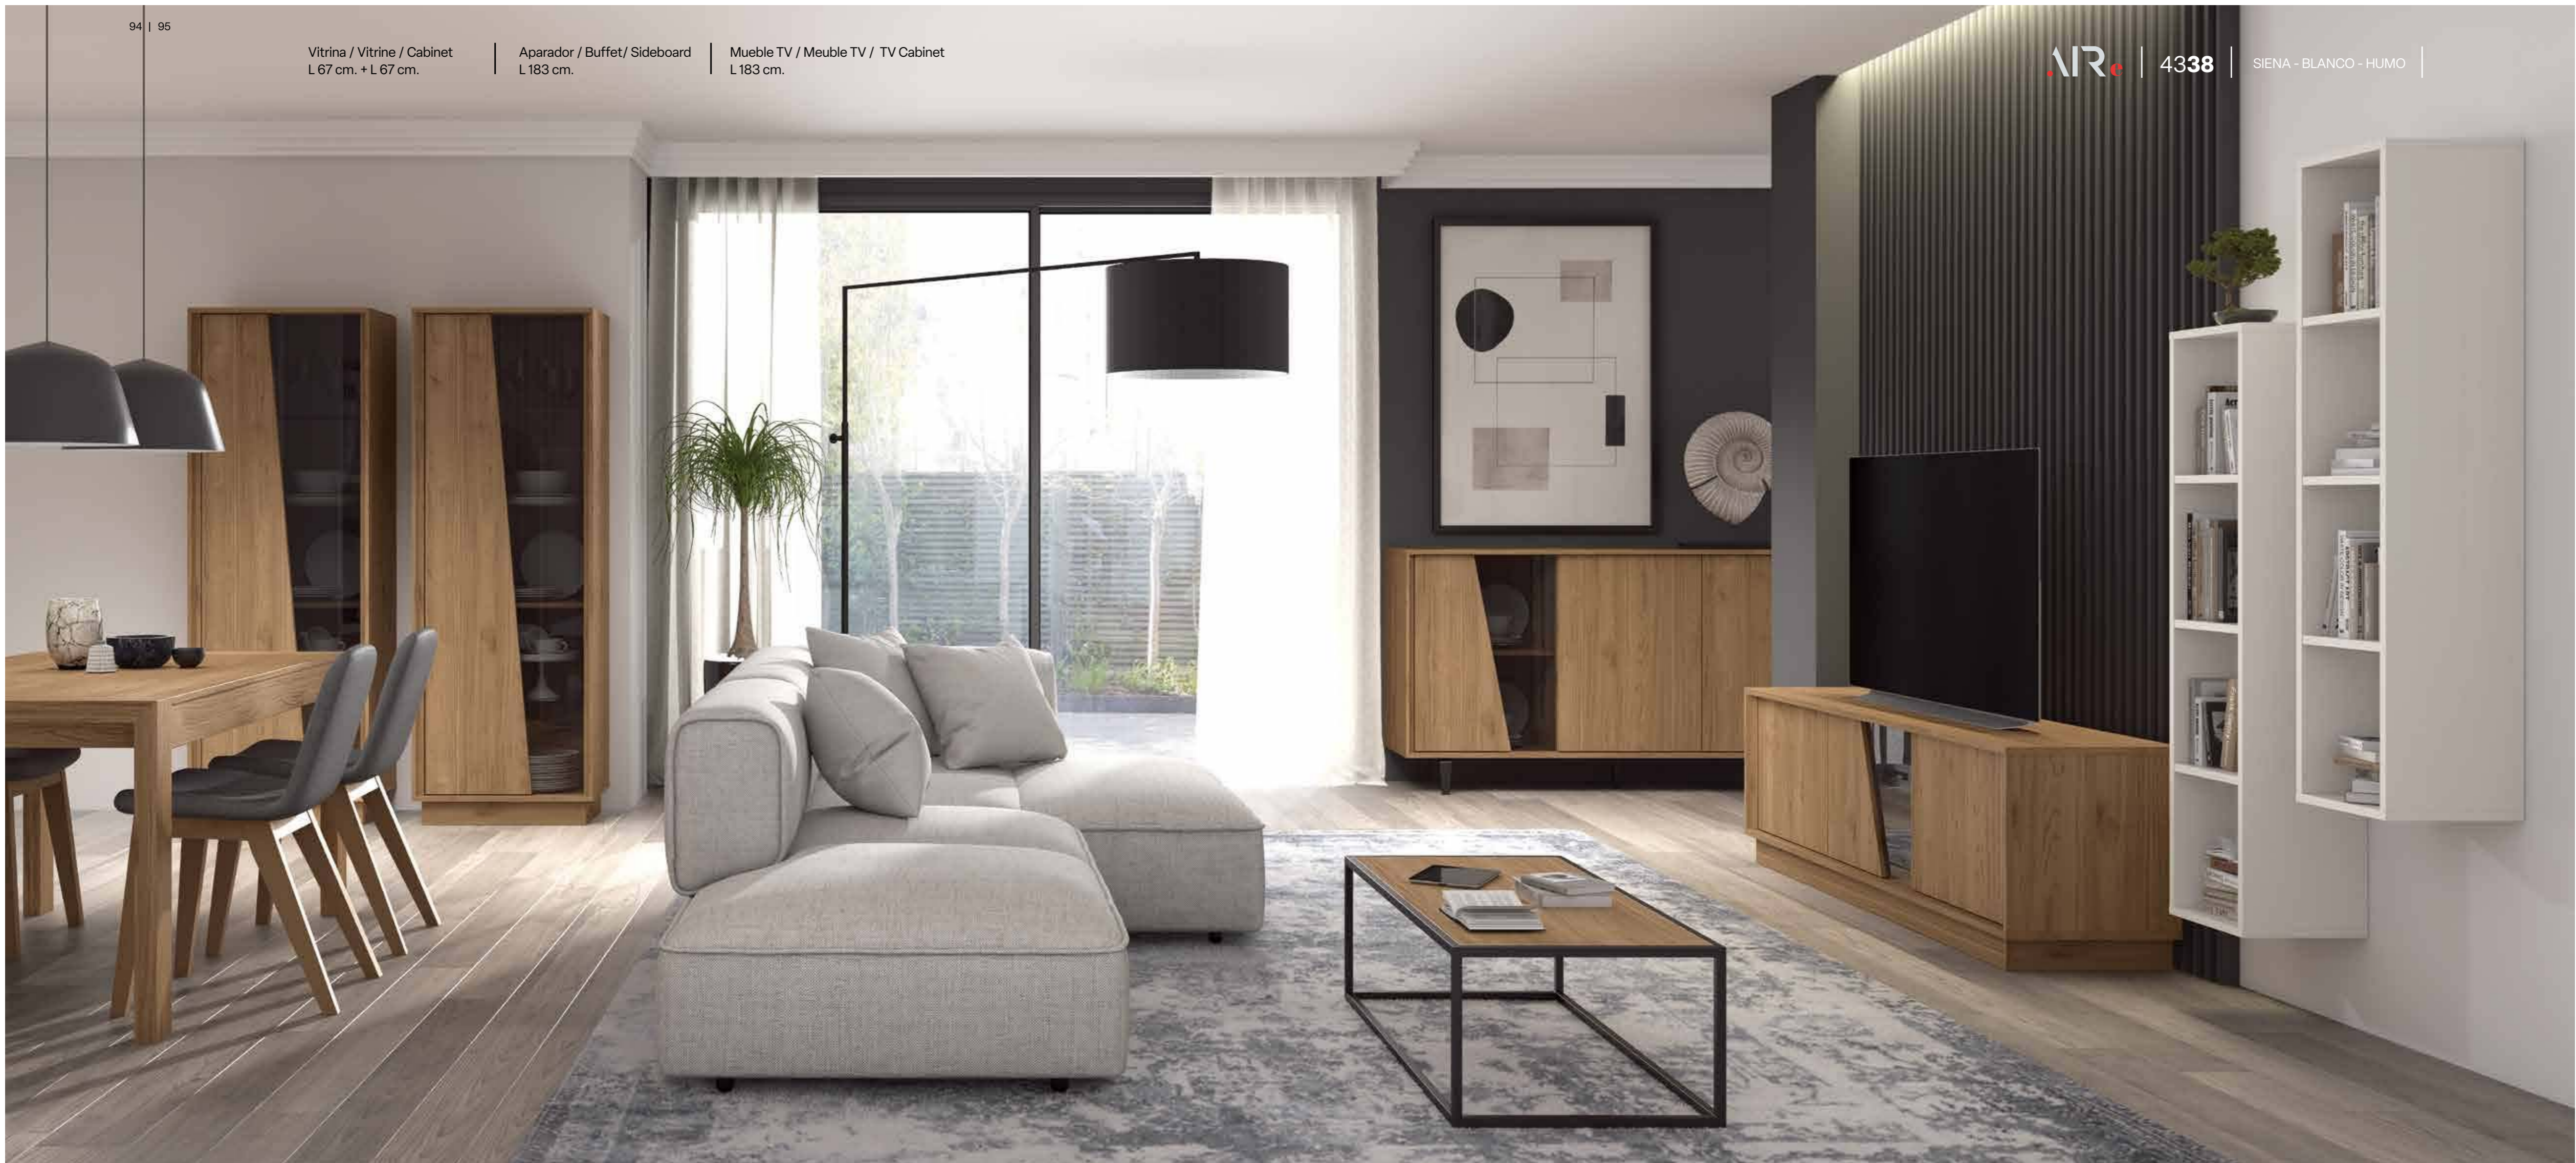

Apollo leg adds a touch of elegance and sophistication to the furniture improving its visual appearance.

Vitrina / Vitrine / Cabinet
L 96 cm.

Aparador / Buffet/ Sideboard
L 154 cm.

Mueble TV / Meuble TV / TV Cabinet
L 154 cm

AR^e | 43037 | OSLO - HUMO

Vitrina / Vitrine / Cabinet
L 96 cm.

Aparador / Buffet/ Sideboard
L 154 cm.

OPCIÓN ILUMINACIÓN

OPTION ÉCLAIRAGE

LIGHTING OPTION

Vitrina / Vitrine / Cabinet
L 67 cm. + L 67 cm.

Aparador / Buffet / Sideboard
L 183 cm.

Mueble TV / Meuble TV / TV Cabinet
L 183 cm.

VITRINA ILUMINADA

VAISSELIER ÉCLAIRÉ

ILLUMINATED
CUTLERY CABINET

La vitrina cuenta con opción de iluminación interna que resalta los objetos expuestos, además con la diferente apertura de puertas nos permite jugar con la forma del cristal, variando así la estética del mueble.