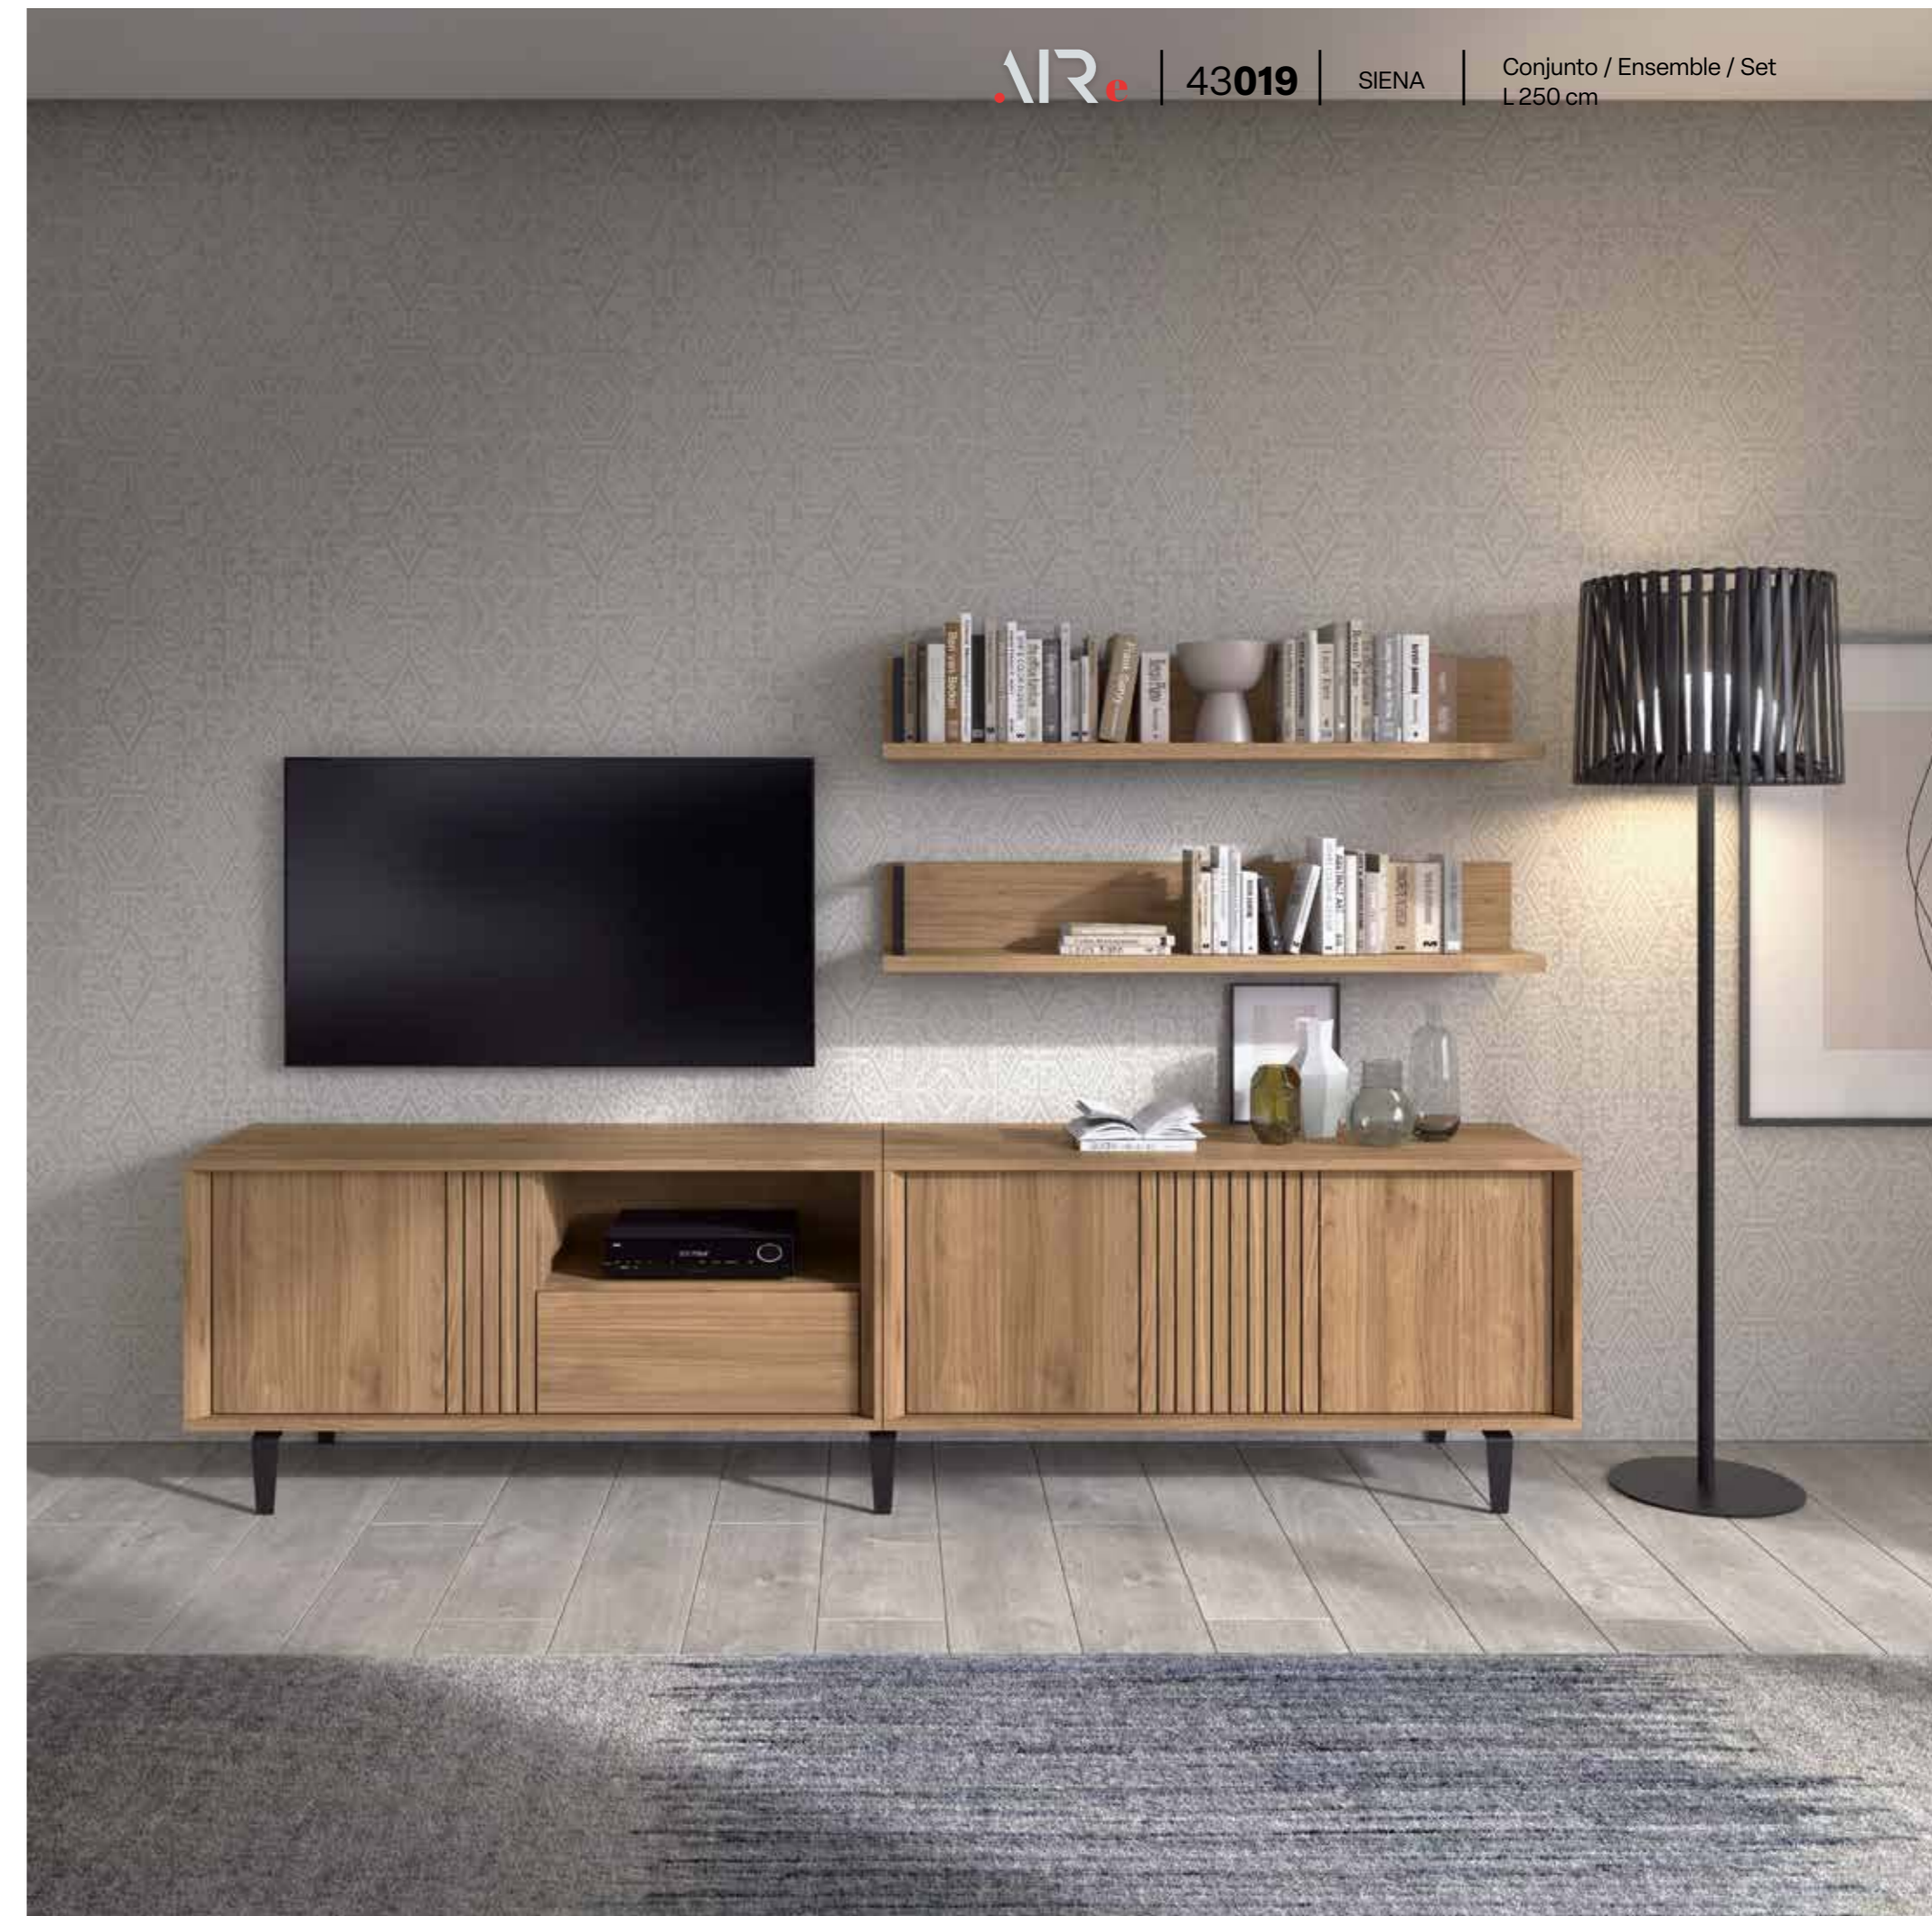

ESTANTE LIBRERIA

ETAGÈRE
BIBLIOTHÈQUE

BOOKSHELF

El conjunto TV cuenta con un diseño moderno y minimalista, con líneas rectas y verticales en los frontales con patas SAME. Este conjunto incluye dos estantes con acabado metálico a los lados, creando una estética elegante y sofisticada en cualquier espacio.

Cet ensemble TV a un design moderne et minimaliste, grâce aux lignes droites et verticales sur les façades et aux pieds SAME. L'ensemble comprend deux étagères avec une finition métallique sur un côté, créant une esthétique élégante et sophistiquée.

This TV composition with the vertical lines, "SAME" legs and its straight finish brings a modern and minimalist design. The composition includes bookshelves with a metallic detail on a side that brings an elegant and sophisticated aesthetic.

AR

43019

SIENA

Conjunto / Ensemble / Set
L 250 cm