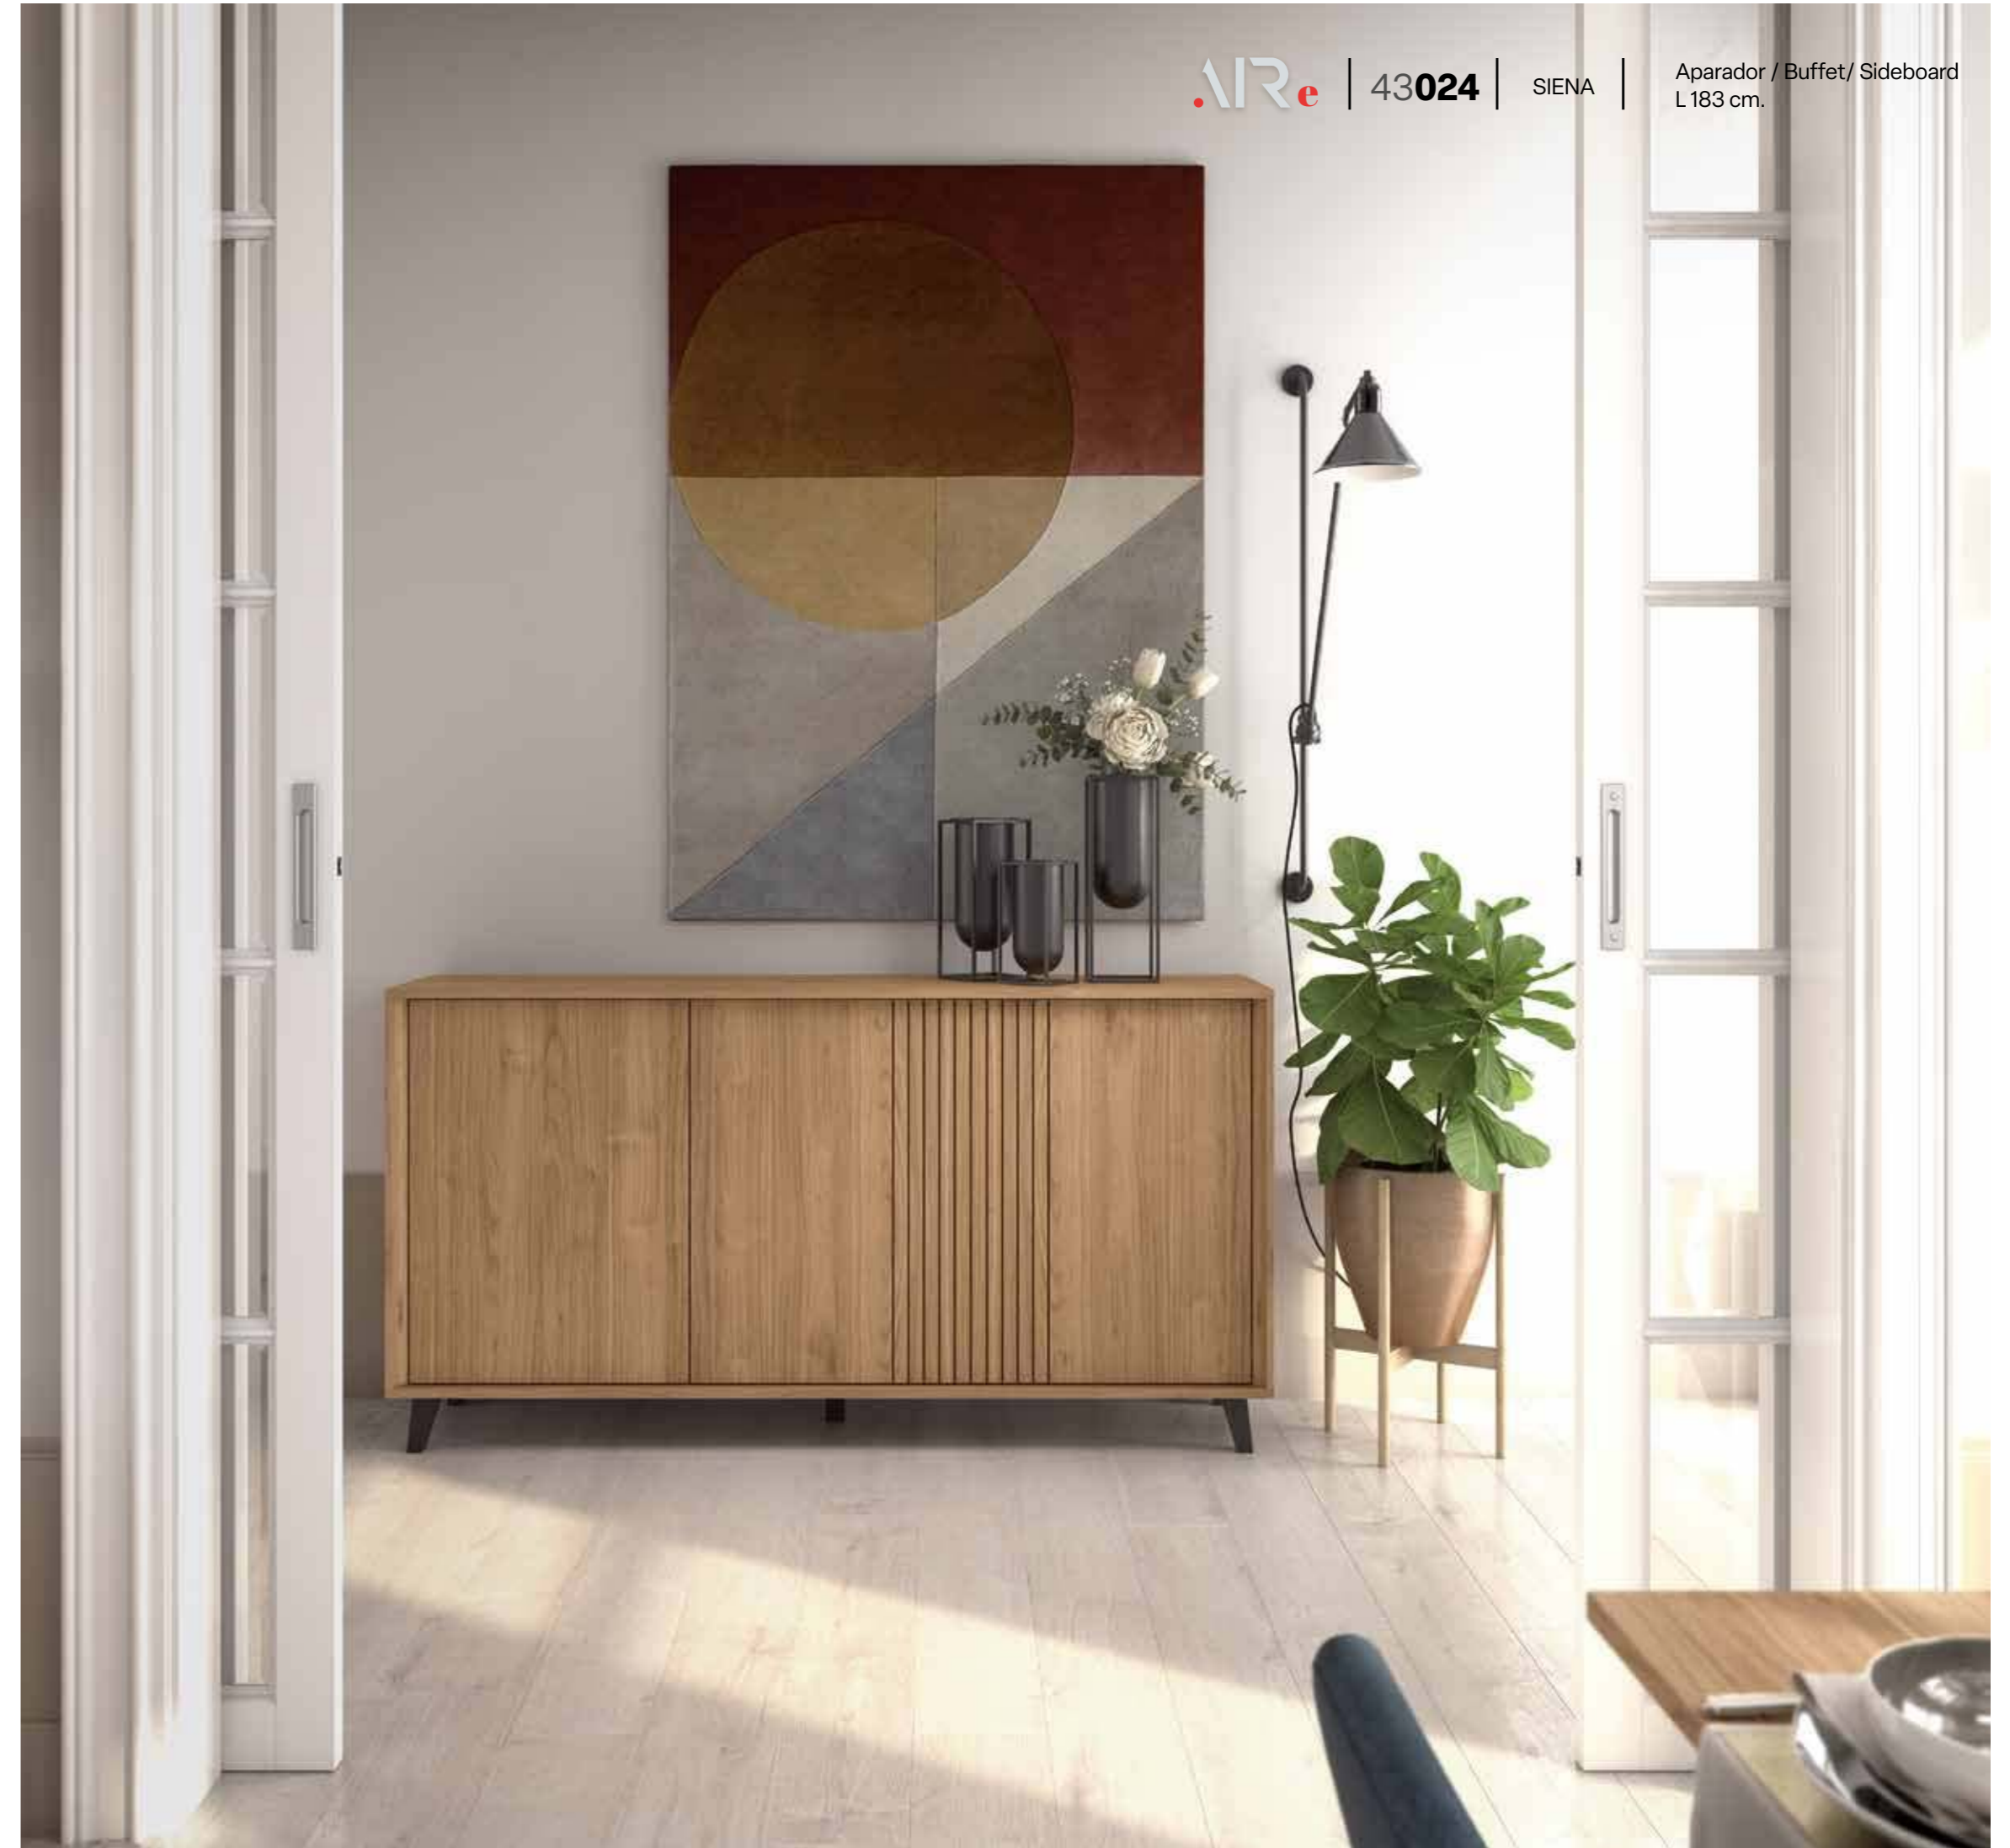

AR e | 43024 | SIENA | Aparador / Buffet / Sideboard
L 183 cm.