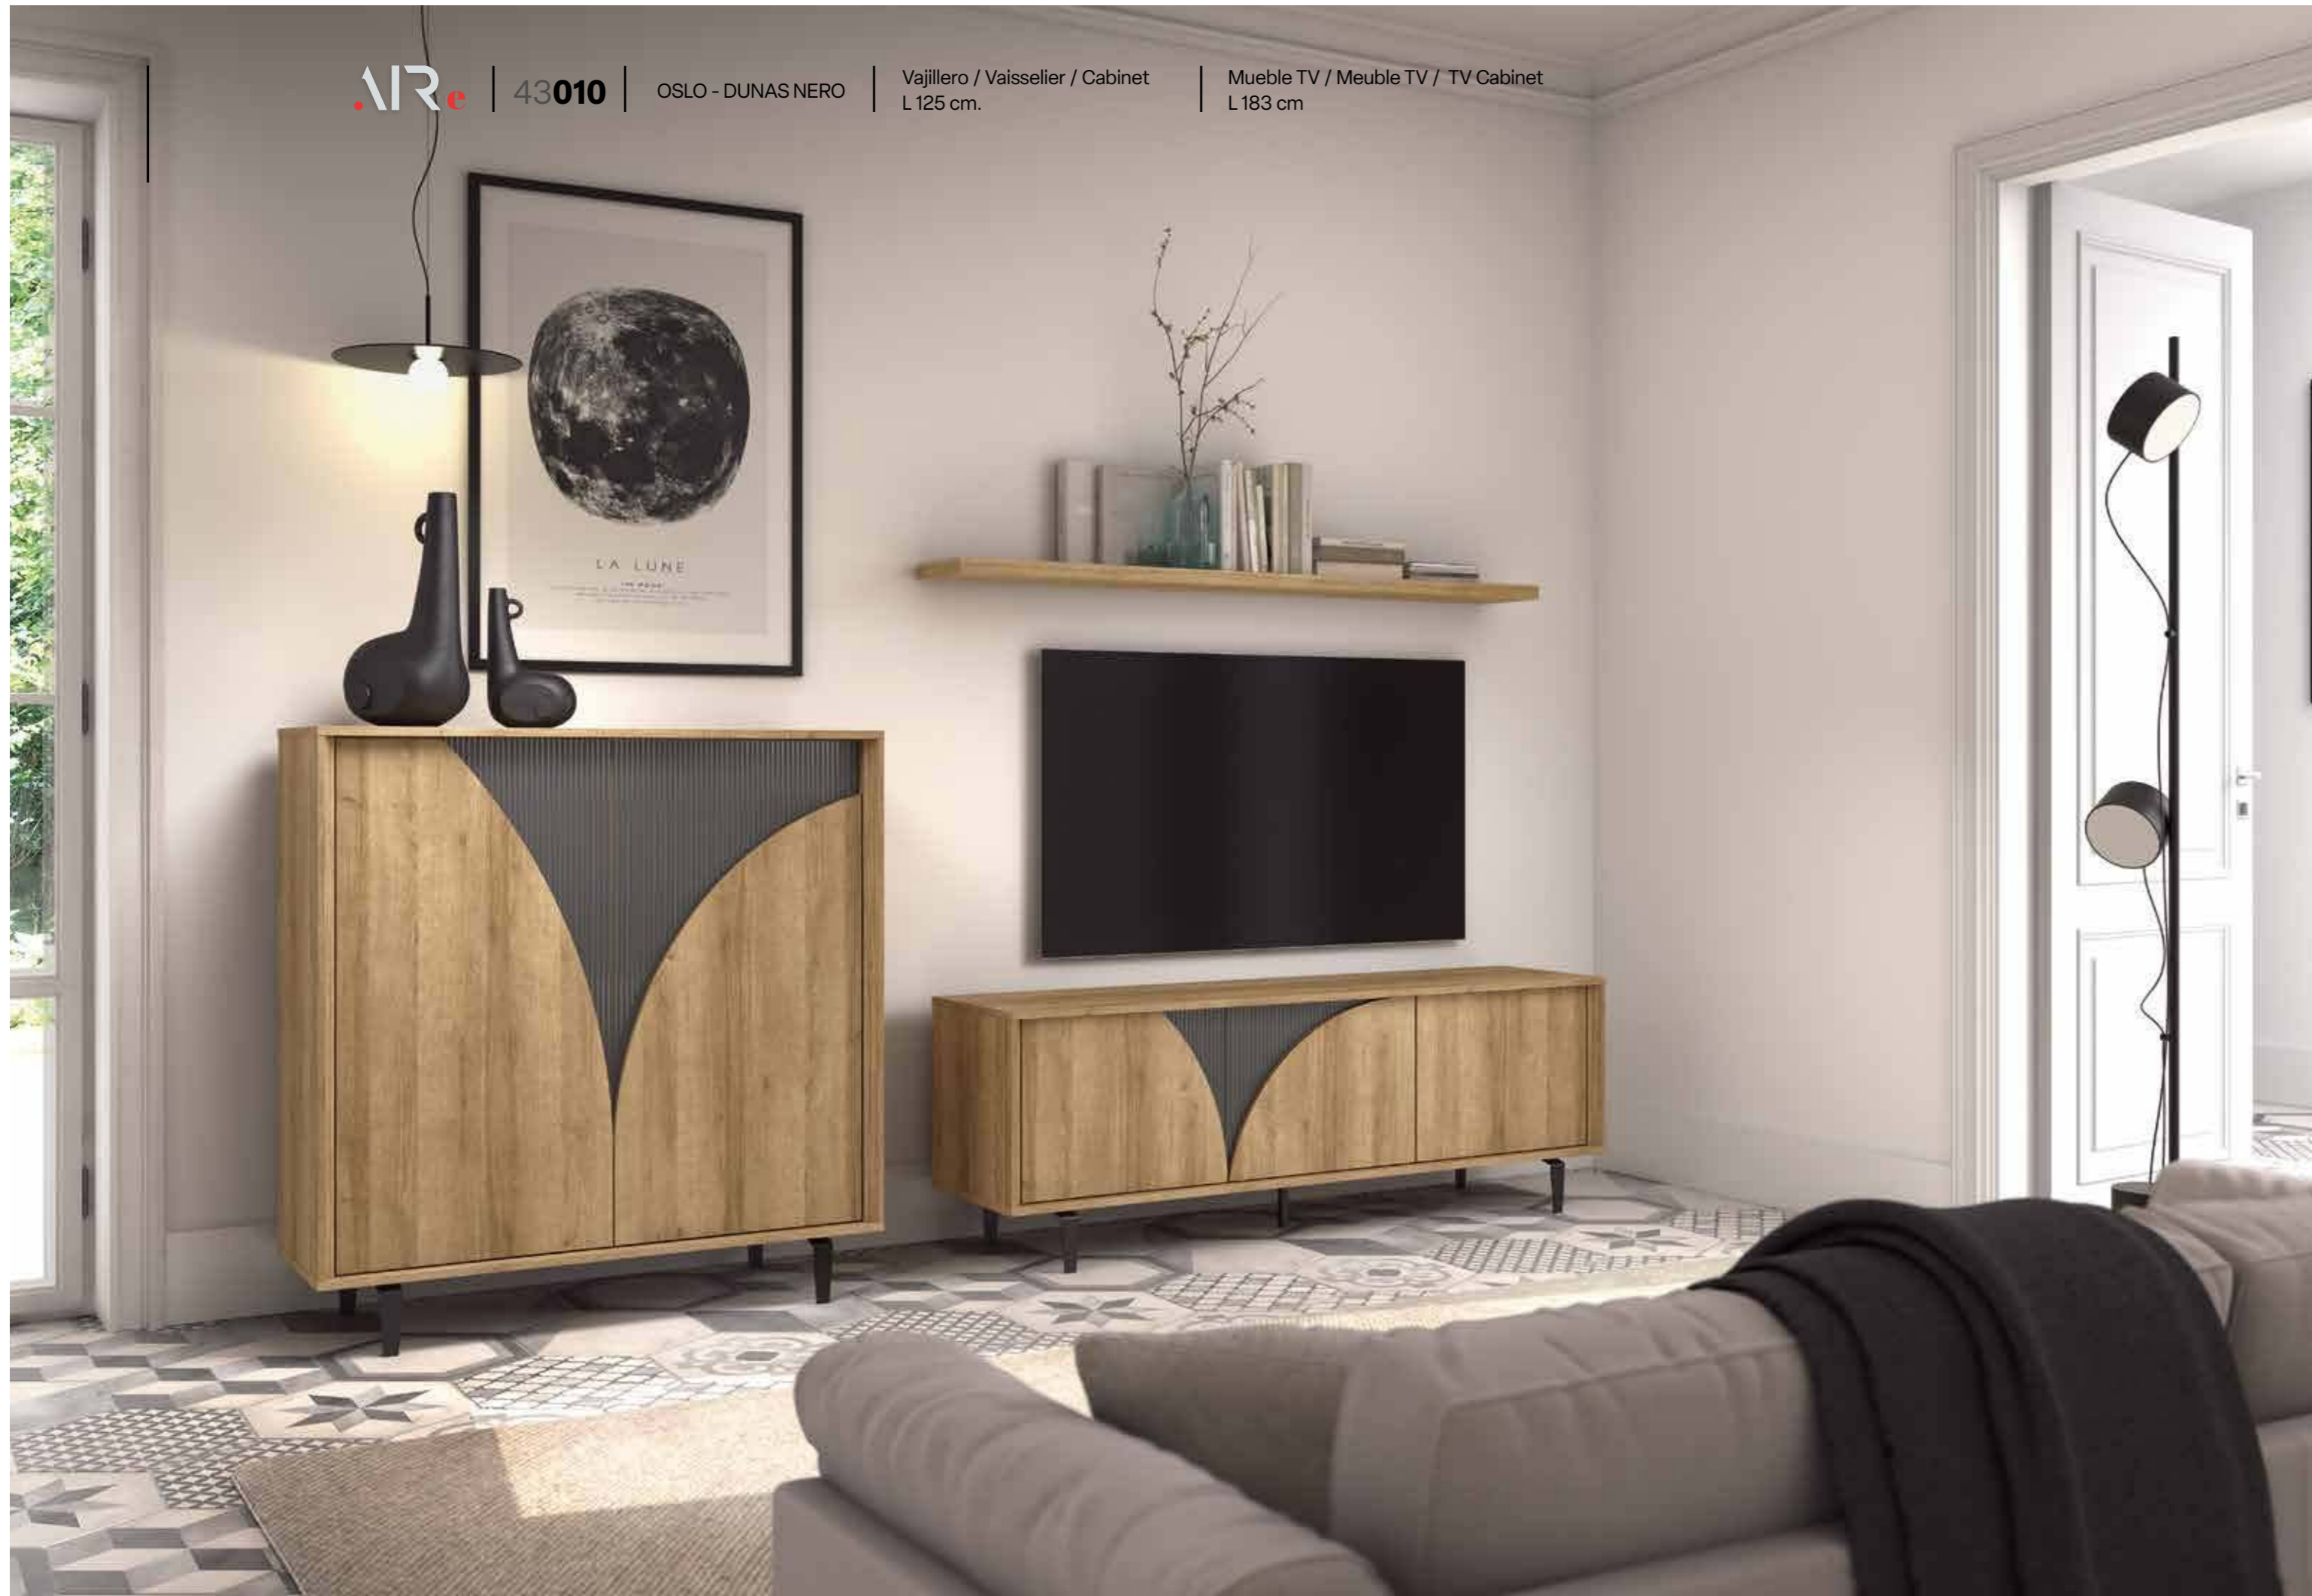

.NRe | 43007 | SIENA - DUNAS | Vitrina / Vitrine / Cabinet
L 67 cm. + L 67 cm.

.NRe | 43008 | SIENA - HUMO | Aparador / Buffet / Sideboard
L 212 cm.

.AR e

43010

OSLO - DUNAS NERO

Vajillero / Vaisselier / Cabinet
L 125 cm.Mueble TV / Meuble TV / TV Cabinet
L 183 cm