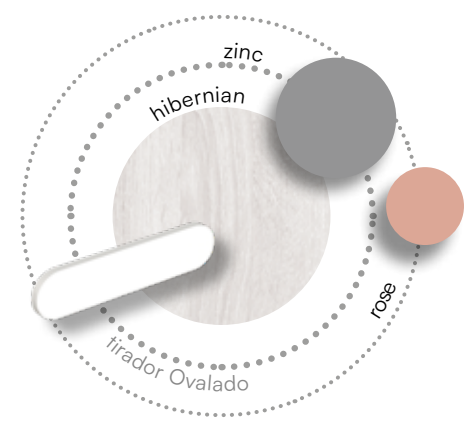

Soluciones prácticas en espacios reducidos