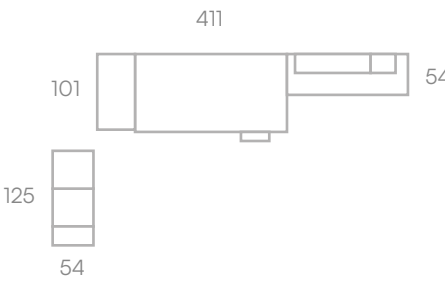

## Días de arcoíris

LITERAS **L262**

LITERAS **L263**

Módulo escalera con puertas y cajón contenedor para aprovechar al máximo el espacio.

block 3 contenedores

block vestidor