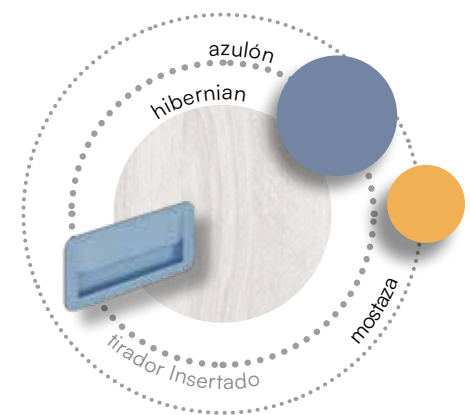

## Días de arcoíris

LITERAS **L262**

LITERAS **L263**

Módulo escalera con puertas y cajón contenedor para aprovechar al máximo el espacio.

block 3 contenedores

block vestidor