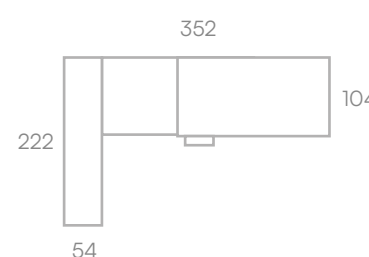

LITERAS **L264**