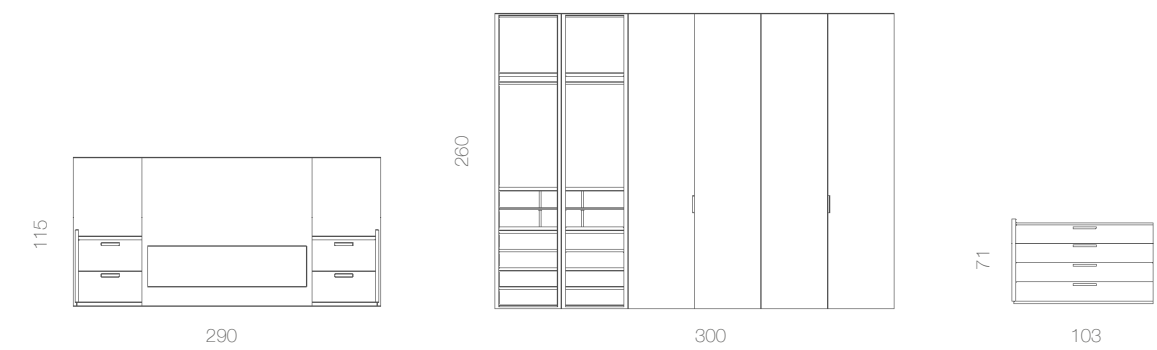

ARMARIO P. PLEGABLES

COMP. 009

TIERRA | TEXTIL | PIZARRA
Tirador PESTAÑA | ZEN

Composición de armario, cama con mesitas y cómoda en acabados Tierra y Pizarra. La característica principal reside en la gran accesibilidad a todo el armario cuando las puertas están plegadas.