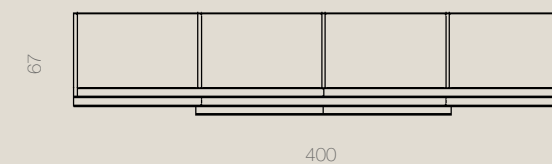

ARMARIO P. CORREDERAS EXTERIORES

COMP. 014

TEXTIL | TÓRTORA | PIZARRA
Perfil GRAFITO

Armario de cuatro puertas correderas en acabado Textil combinado con Tórtora y Pizarra, destaca la fácil apertura de puertas autosolapadas.