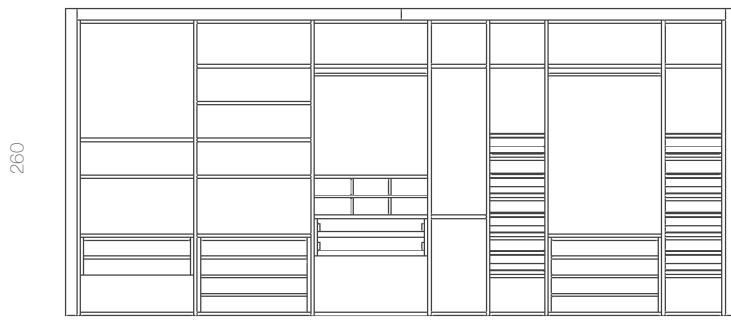

ARMARIO VESTIDOR  
COMP. 019

ARMARIO VESTIDOR  
**COMP. 019**

TÓRTORA | HAYA  
 Tirador ZEN

Conjunto de armario y vestidor en «L», en acabados Tórtora combinado con Haya.

ARMARIO VESTIDOR  
COMP. 020

558

558