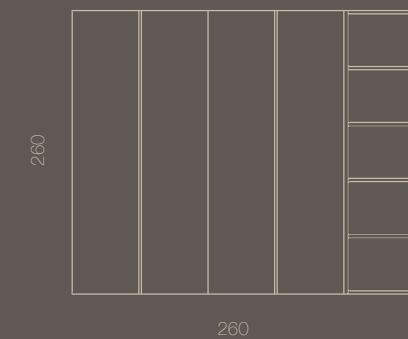

Armario rinconera de diez puertas batientes y cuatro cajones con hueco para TV, y terminal en chaflán.

ARMARIO P. BATIENTES  
**COMP. 004**

TÓRTORA | SÁHARA  
Tirador GOLA

Conjunto de armarios en forma de L en los que se combinan puertas lisas, módulos estanterías y puertas Glass, ofreciendo un conjunto de gran atractivo.