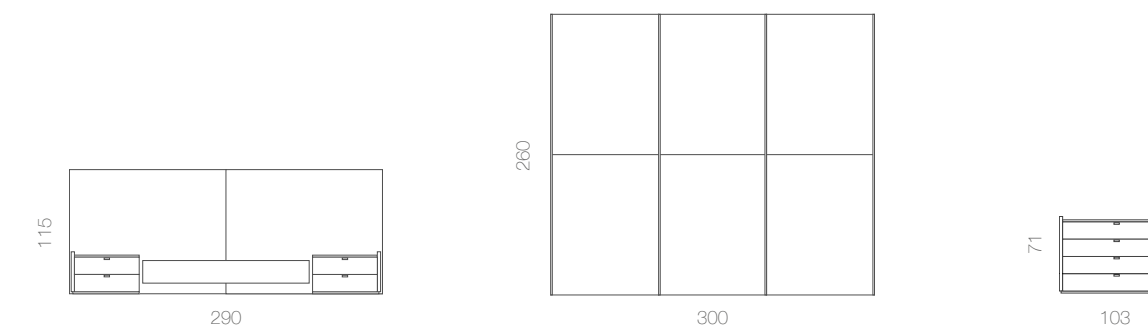

ARMARIO P. CORREDERAS EXTERIORES

COMP. 016

SÁHARA | PIZARRA
Perfil GRAFITO
Tirador NEO

Composición de armario, cama y cómoda en acabados Sáhara y Pizarra. La característica principal reside en la elegancia de combinación de acabados que otorga al conjunto.