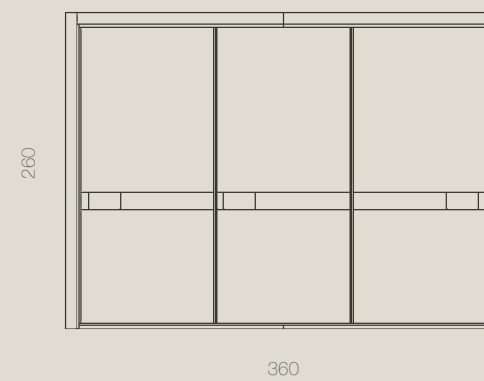

ARMARIO P. CORREDERAS INTERIORES

COMP. 011

COTTON | TAMMI
Perfil BLANCO

Armario de tres puertas correderas en acabado Cotton combinado con Tammi, destaca el contraste del tirador perfectamente integrado en el conjunto.