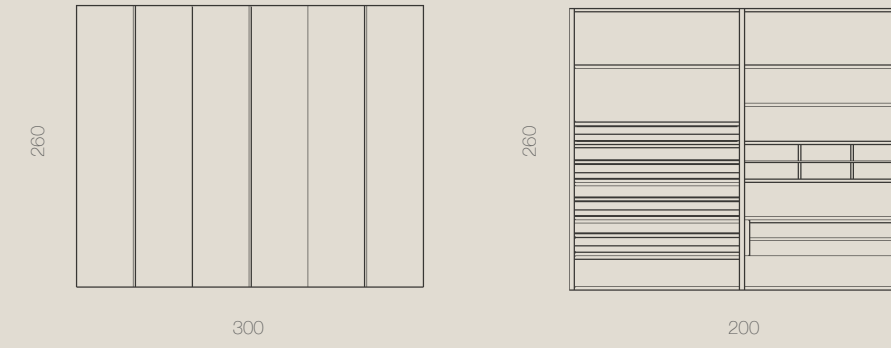

ARMARIO P. BATIENTES
COMP. 002

POLAR | PIZARRA
Tirador GOLA

Armario de seis puertas batientes en acabado Polar combinado con Pizarra, destaca por su limpieza de líneas y una gran capacidad y un interior atractivo.