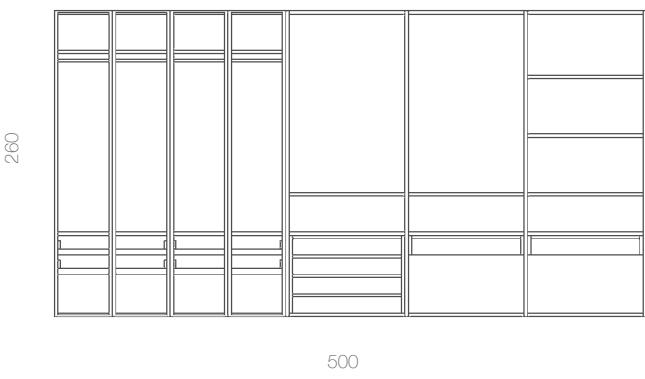

ARMARIO VESTIDOR  
COMP. 019

ARMARIO VESTIDOR  
**COMP. 019**

TÓRTORA | HAYA  
 Tirador ZEN

Conjunto de armario y vestidor en «L», en acabados Tórtora combinado con Haya.

ARMARIO VESTIDOR  
COMP. 020

558

558