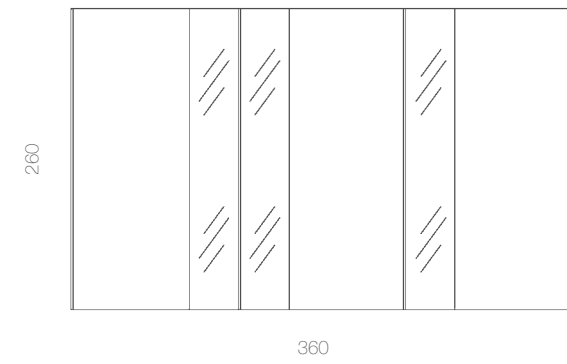

ARMARIO P. CORREDERAS EXTERIORES
COMP. 017

COTTON | TAMMI
Perfil BLANCO

Armario de 3 puertas con cama, mesitas y sifonieras. Destaca las luces led del cabecero Praga.