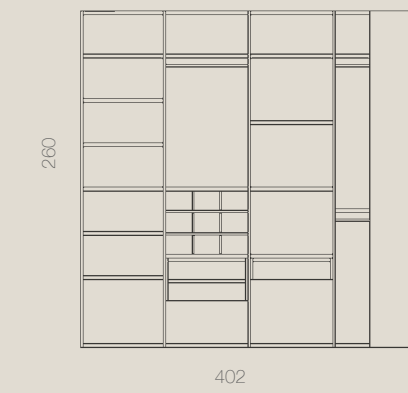

ARMARIO VESTIDOR
COMP. 018
SÁHARA

Vestidor compuesto por varios módulos de armario en forma de «U» con multitud de huecos, cajones, accesorios y complementos. Cabe destacar la iluminación Led integrada en los laterales.