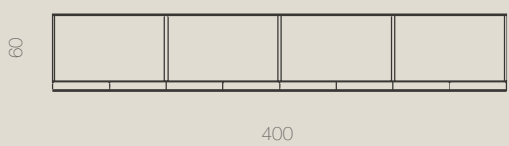

ARMARIO P. PLEGABLES
COMP. 008

VISÓN | TÓRTORA
Tirador PESTAÑA

Armario de ocho puertas plegables en acabado Tórtora y tirador en Chic, dispone de múltiples accesorios y gran capacidad.