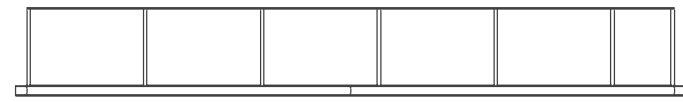

ARMARIO VESTIDOR  
COMP. 019

ARMARIO VESTIDOR  
**COMP. 019**

TÓRTORA | HAYA  
 Tirador ZEN

Conjunto de armario y vestidor en «L», en acabados Tórtora combinado con Haya.

ARMARIO VESTIDOR  
COMP. 020

558

558