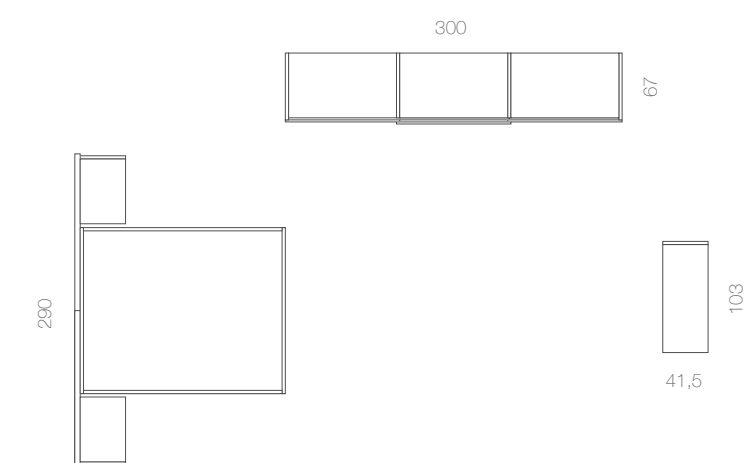

ARMARIO P. CORREDERAS EXTERIORES

COMP. 016

SÁHARA | PIZARRA
Perfil GRAFITO
Tirador NEO

Composición de armario, cama y cómoda en acabados Sáhara y Pizarra. La característica principal reside en la elegancia de combinación de acabados que otorga al conjunto.