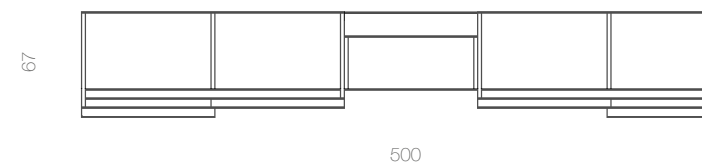

ARMARIO P. CORREDERAS EXTERIORES

COMP. 015

COTTON | HAYA
Perfil GRAFITO

Armario de cuatro puertas correderas en acabado Cotton combinado con Haya, se caracteriza por el módulo central abierto con cajonera y multitud de huecos.