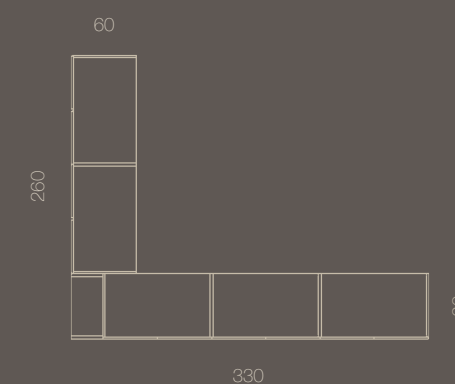

Armario rinconera de diez puertas batientes y cuatro cajones con hueco para TV, y terminal en chaflán.

ARMARIO P. BATIENTES  
**COMP. 004**

TÓRTORA | SÁHARA  
Tirador GOLA

Conjunto de armarios en forma de L en los que se combinan puertas lisas, módulos estanterías y puertas Glass, ofreciendo un conjunto de gran atractivo.