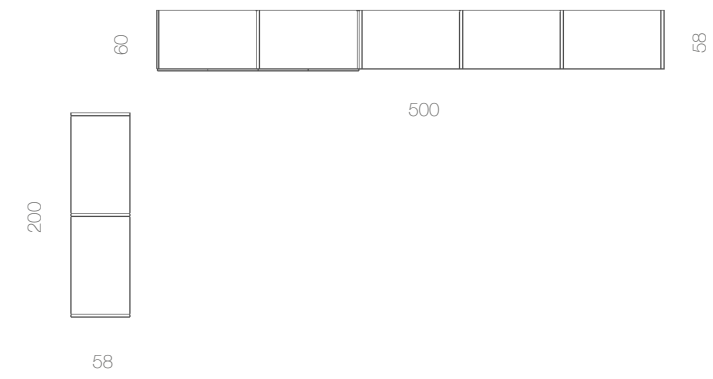

ARMARIO VESTIDOR  
COMP. 019

ARMARIO VESTIDOR  
**COMP. 019**

TÓRTORA | HAYA  
 Tirador ZEN

Conjunto de armario y vestidor en «L», en acabados Tórtora combinado con Haya.

ARMARIO VESTIDOR  
COMP. 020

558

558