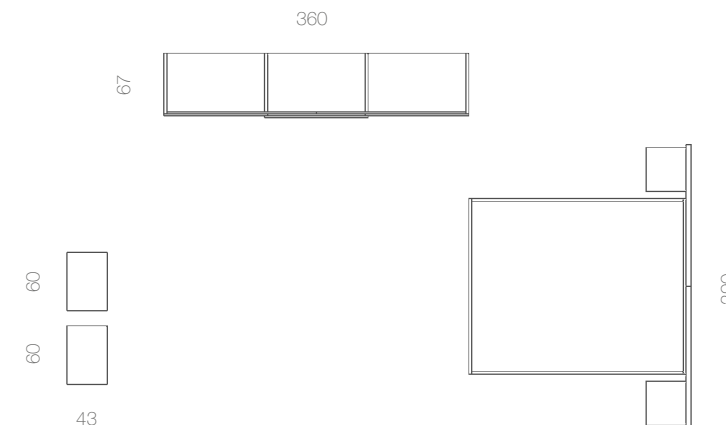

ARMARIO P. CORREDERAS EXTERIORES
COMP. 017

COTTON | TAMMI
Perfil BLANCO

Armario de 3 puertas con cama, mesitas y sifonieras. Destaca las luces led del cabecero Praga.