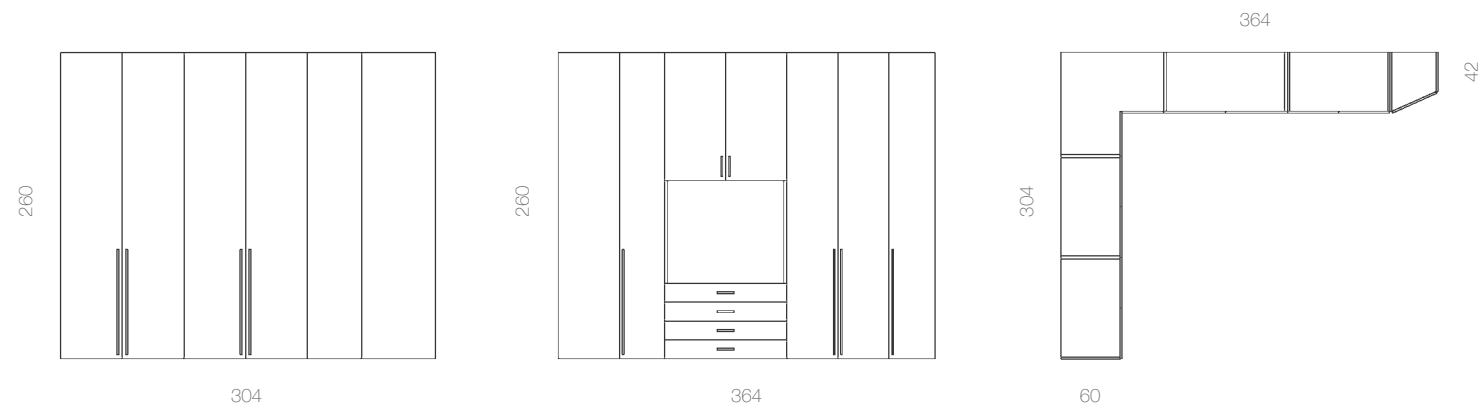

Armario rinconera de diez puertas batientes y cuatro cajones con hueco para TV, y terminal en chaflán.

ARMARIO P. BATIENTES  
**COMP. 004**

TÓRTORA | SÁHARA  
Tirador GOLA

Conjunto de armarios en forma de L en los que se combinan puertas lisas, módulos estanterías y puertas Glass, ofreciendo un conjunto de gran atractivo.