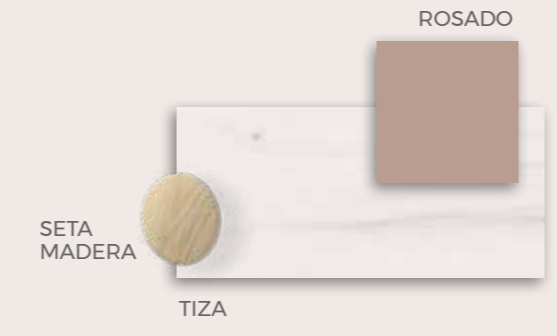

F·105

COMPOSICIÓN

Sacar un mayor partido a cada rincón de tu habitación.