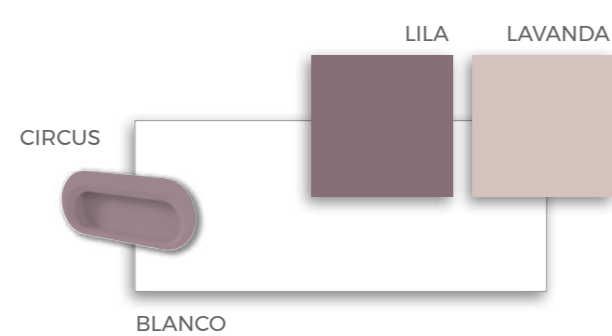

FORMAS MODULARES

F.160
COMPOSICIÓN

Dormitorio modular con nido cajones, escritorio transversal, armario doble panel, cubos y módulos altos, escritorio rincón y cajonera con ruedas.