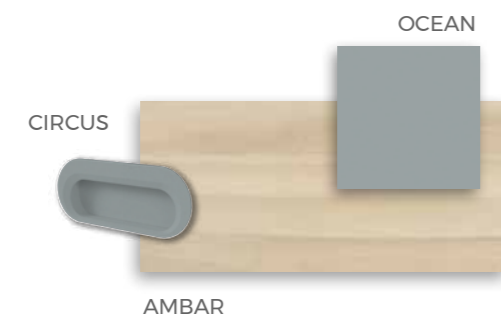

F-017

COMPOSICIÓN

Arcón extraíble. ¡optimizando espacio!