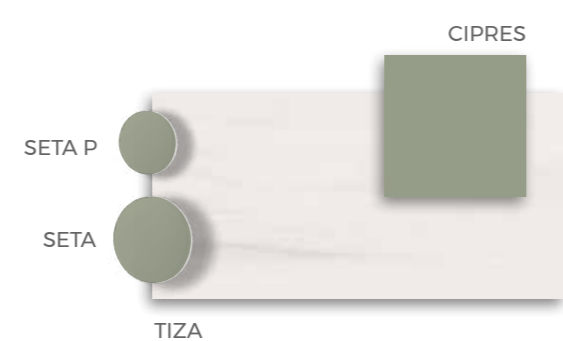

Pie de mesa **Combi**
 Estantería **Horizon**
 Tiradores **Seta madera**

¡Equilibrio puro!

F·157

COMPOSICIÓN

Armario modular con puertas Clair y opción de tiras led.

Calidad

F·158
COMPOSICIÓN

FORMAS MODULARES