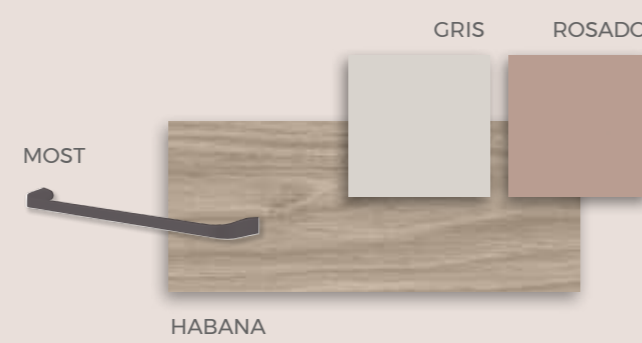

F-022
COMPOSICIÓN