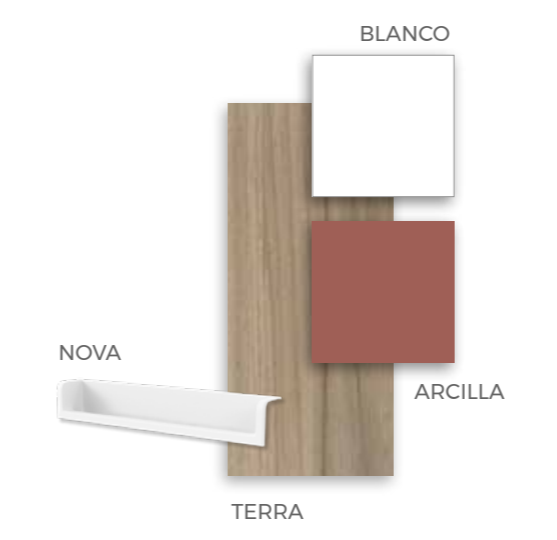

F-008

COMPOSICIÓN

Ambiente con encimera de 5cm de grosor.
Colores luminosos.