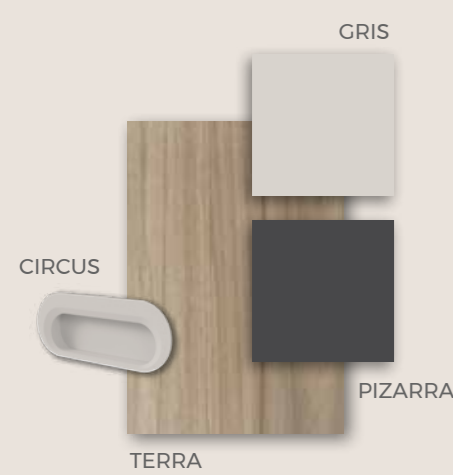

F.159

COMPOSICIÓN

Descansar, estudiar, guardar...
Todo en el mínimo espacio