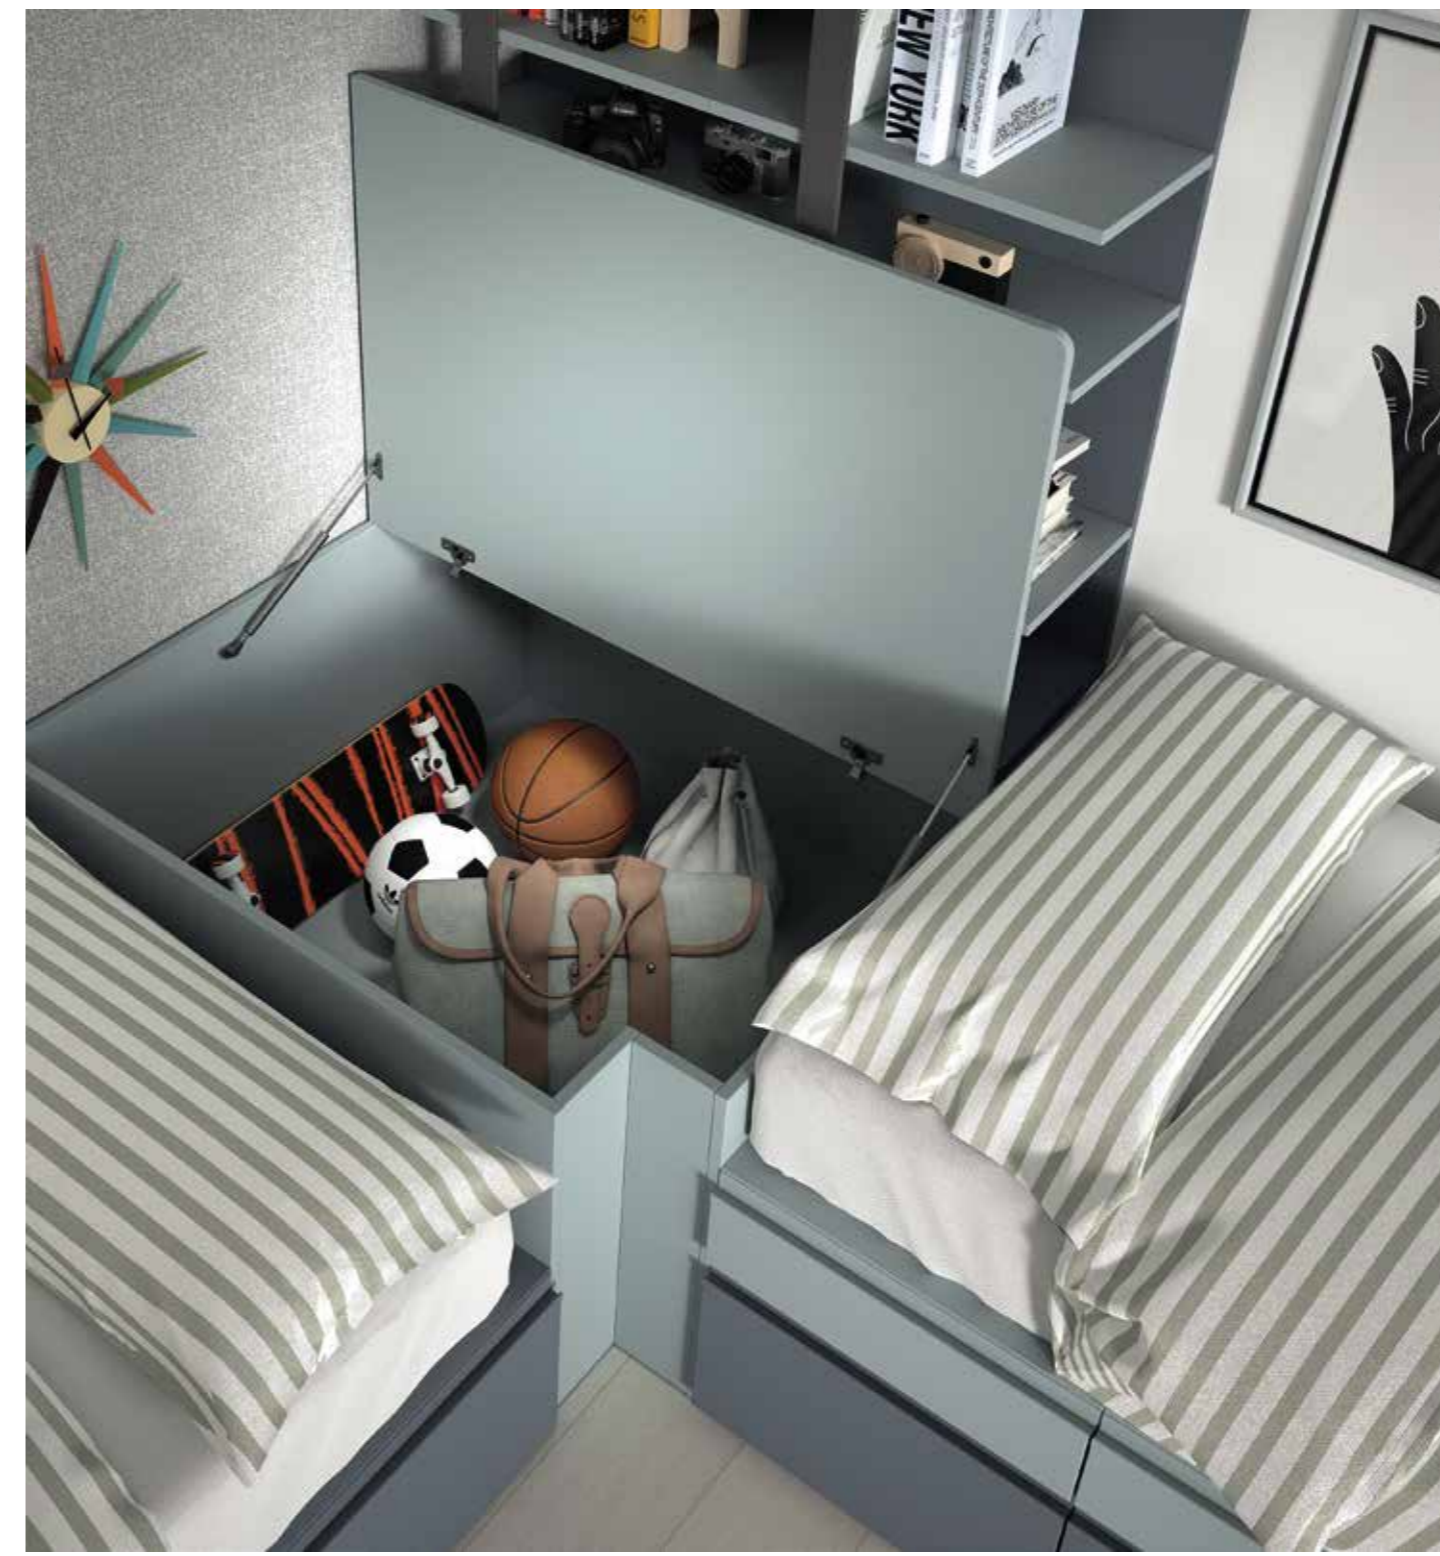

F·161

COMPOSICIÓN

Acceso total hasta el último rincón

FORMAS MODULARES