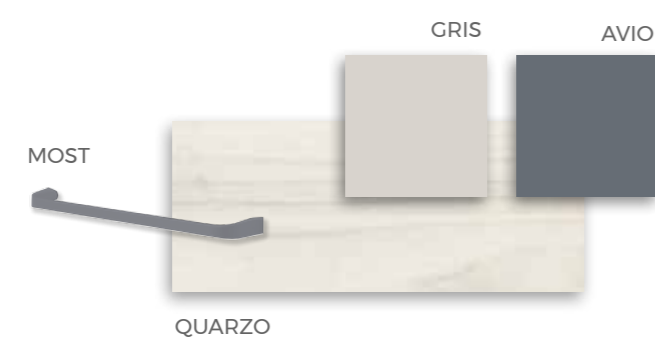

F-023
COMPOSICIÓN

FORMAS COMPACTOS

F-023