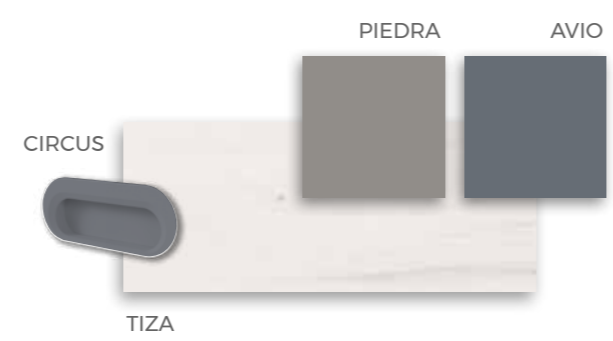

F.154

COMPOSICIÓN

Dormitorio completo con cama nido modular y cajones y armario dos puertas integrado, escritorio con pata librero y arcón oculto. Combinación de colores en Tiza, Piedra y Avio.