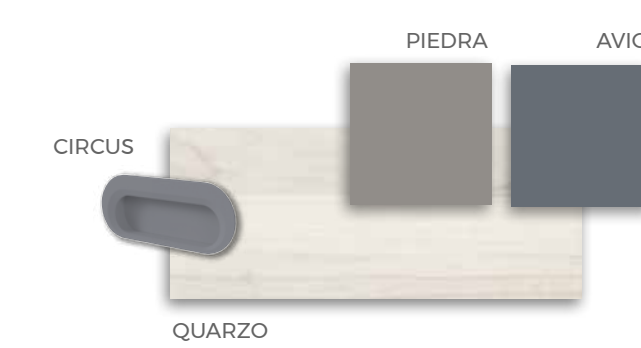

F-001

COMPOSICIÓN

Ambientes con colores armónicos, buscando el equilibrio entre la madera y el metal. Bicama con dos camas de 90x190cm. Brazos de 5 cm de grosor.