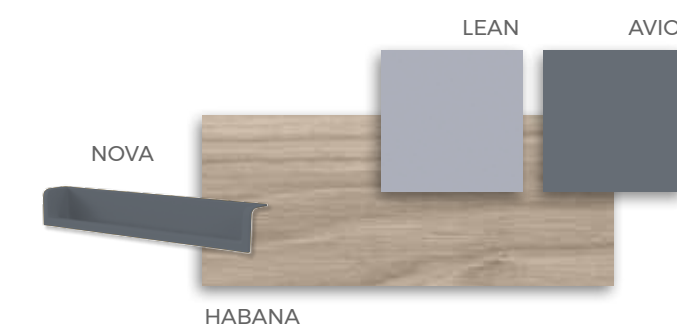

Toda una gama de colores
para combinar tu habitación

**NIDJS
COMPACTJS
BAJJS**

Crea formas, color y luz

FORMAS e NIDOS / COMPACTOS BAJOS

F-101 COMPOSICIÓN

Estética depurada, tirador
Nova y mesa colgada abatible