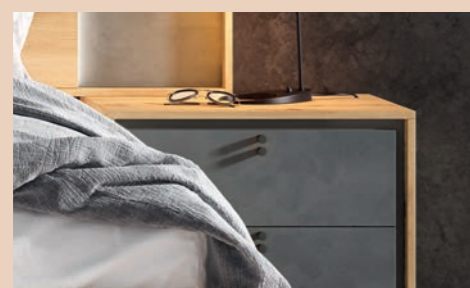

DORMITORIOS

NUEVAS OPCIONES DE TIRADOR

K2

DORMITORIOS
& SALONES

Puedes elegir tirador

Blanco, Negro o Pulsador.

Patas y entrecalle

irán a juego.