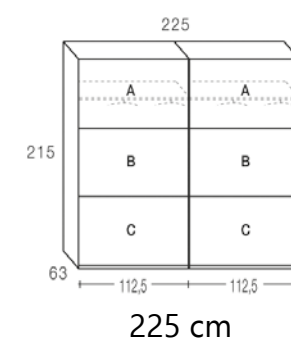

MESITA 3 CAJONES
50 cm

SINFONIER
50 cm

CÓMODA 4 CAJONES
80 cm

CÓMODA 4 CAJONES
100 cm

CÓMODA 4 CAJONES
120 cm

ARMARIOS PUERTAS CORREDERAS

ALBIAN

ARTISAN

ROBLE NATURAL

ELIGE UNA BASE

INTERIOR ESTÁNDAR BASE

AÑADE EN SU INTERIOR CAJONERAS

ELIGE UNA COMBINACIÓN

ELIGE UNA MEDIDA

ARMARIOS PUERTAS BATIENTES

ALBIAN