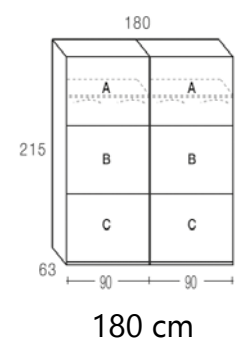

MESITA 3 CAJONES
50 cm

SINFONIER
50 cm

CÓMODA 4 CAJONES
80 cm

CÓMODA 4 CAJONES
100 cm

CÓMODA 4 CAJONES
120 cm

ARMARIOS PUERTAS CORREDERAS

ALBIAN

ARTISAN

ROBLE NATURAL

ELIGE UNA BASE

INTERIOR ESTÁNDAR BASE

AÑADE EN SU INTERIOR CAJONERAS

ELIGE UNA COMBINACIÓN

ELIGE UNA MEDIDA

ARMARIOS PUERTAS BATIENTES

ALBIAN