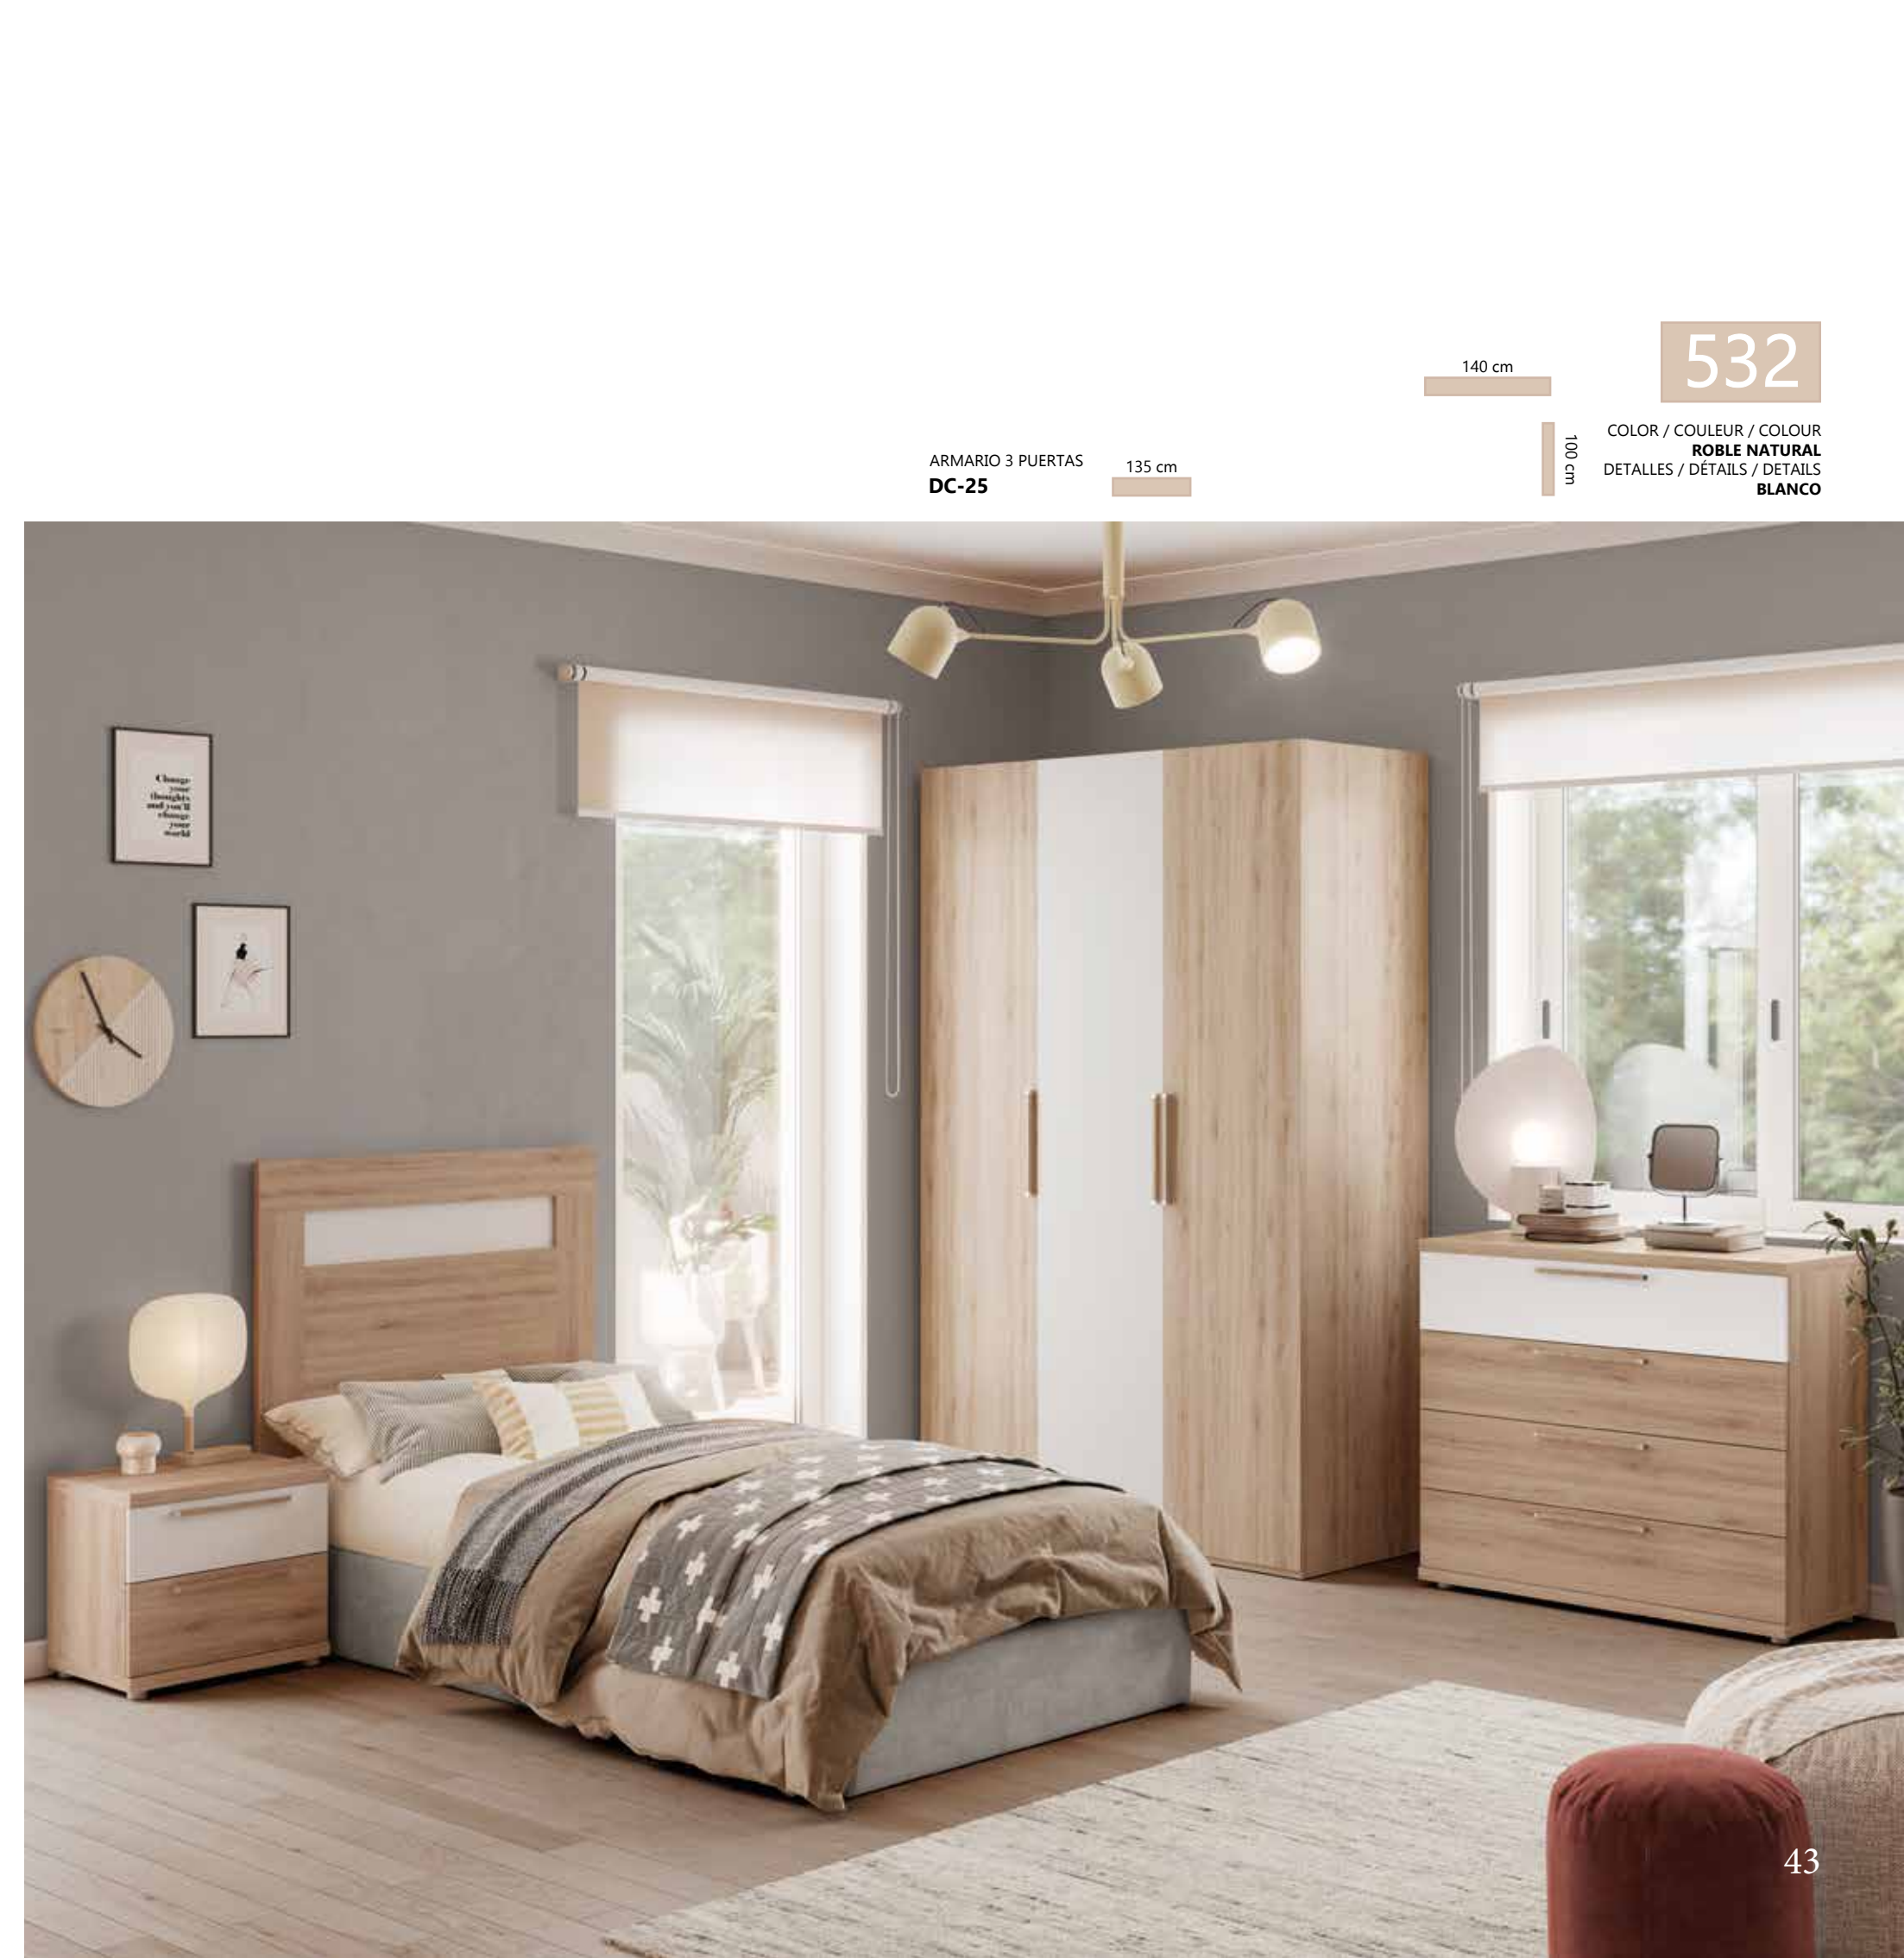

532

COLOR / COULEUR / COLOUR
ROBLE NATURAL
DETALLES / DÉTAILS / DETAILS
BLANCO

ARMARIO 3 PUERTAS
DC-25

135 cm

140 cm

100 cm