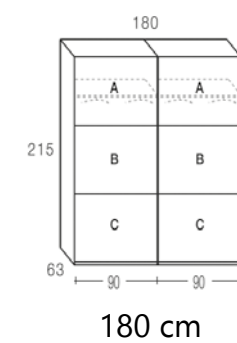

MESITA 3 CAJONES
50 cm

SINFONIER
50 cm

CÓMODA 4 CAJONES
80 cm

CÓMODA 4 CAJONES
100 cm

CÓMODA 4 CAJONES
120 cm

ARMARIOS PUERTAS CORREDERAS

ALBIAN

ARTISAN

ROBLE NATURAL

ELIGE UNA BASE

INTERIOR ESTÁNDAR BASE

AÑADE EN SU INTERIOR CAJONERAS

ELIGE UNA COMBINACIÓN

ELIGE UNA MEDIDA

ARMARIOS PUERTAS BATIENTES

ALBIAN