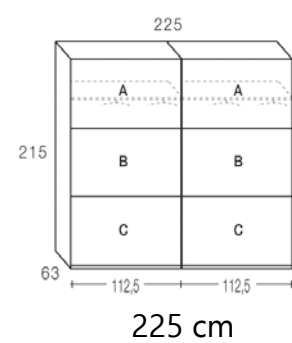

MESITA 3 CAJONES
50 cm

SINFONIER
50 cm

CÓMODA 4 CAJONES
80 cm

CÓMODA 4 CAJONES
100 cm

CÓMODA 4 CAJONES
120 cm

ARMARIOS PUERTAS CORREDERAS

ALBIAN

ARTISAN

ROBLE NATURAL

ELIGE UNA BASE

INTERIOR ESTÁNDAR BASE

AÑADE EN SU INTERIOR CAJONERAS

ELIGE UNA COMBINACIÓN

ELIGE UNA MEDIDA

ARMARIOS PUERTAS BATIENTES

ALBIAN