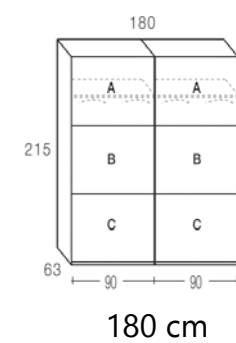

MESITA 3 CAJONES
50 cm

SINFONIER
50 cm

CÓMODA 4 CAJONES
80 cm

CÓMODA 4 CAJONES
100 cm

CÓMODA 4 CAJONES
120 cm

ARMARIOS PUERTAS CORREDERAS

ALBIAN

ARTISAN

ROBLE NATURAL

ELIGE UNA BASE

INTERIOR ESTÁNDAR BASE

AÑADE EN SU INTERIOR CAJONERAS

ELIGE UNA COMBINACIÓN

ELIGE UNA MEDIDA

ARMARIOS PUERTAS BATIENTES

ALBIAN