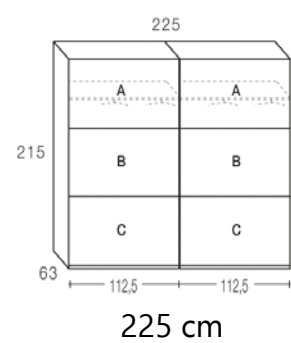

MESITA 3 CAJONES
50 cm

SINFONIER
50 cm

CÓMODA 4 CAJONES
80 cm

CÓMODA 4 CAJONES
100 cm

CÓMODA 4 CAJONES
120 cm

ARMARIOS PUERTAS CORREDERAS

ALBIAN

ARTISAN

ROBLE NATURAL

ELIGE UNA BASE

INTERIOR ESTÁNDAR BASE

AÑADE EN SU INTERIOR CAJONERAS

ELIGE UNA COMBINACIÓN

ELIGE UNA MEDIDA

ARMARIOS PUERTAS BATIENTES

ALBIAN