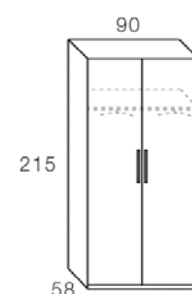

MESITA 3 CAJONES
50 cm

SINFONIER
50 cm

CÓMODA 4 CAJONES
80 cm

CÓMODA 4 CAJONES
100 cm

CÓMODA 4 CAJONES
120 cm

ARMARIOS PUERTAS CORREDERAS

ALBIAN

ARTISAN

AÑADE EN SU INTERIOR CAJONERAS

1 PUERTA
45 cm

2 PUERTAS
90 cm

3 PUERTAS
135 cm

4 PUERTAS
180 cm

5 PUERTAS
225 cm

6 PUERTAS
270 cm

ELIGE UNA MEDIDA