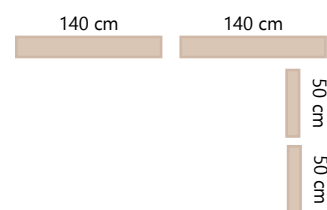

180 cm

528

COLOR / COULEUR / COLOUR
ALBIAN
 DETALLES / DÉTAILS / DETAILS
GRAFITO

255 cm

529

COLOR / COULEUR / COLOUR
ROBLE NATURAL
 DETALLES / DÉTAILS / DETAILS
GRAFITO

255 cm

100 cm

255 cm

COLOR / COULEUR / COLOUR
ARTISAN
 DETALLES / DÉTAILS / DETAILS
BEIGE

530

531

COLOR / COULEUR / COLOUR
ARTISAN
 DETALLES / DÉTAILS / DETAILS
PLOMO

532

COLOR / COULEUR / COLOUR
ROBLE NATURAL
 DETALLES / DÉTAILS / DETAILS
BLANCO

ARMARIO 3 PUERTAS
DC-25

135 cm

140 cm

100 cm

140 cm
50 cm
50 cm

533

COLOR / COULEUR / COLOUR
ALBIAN
DETALLES / DÉTAILS / DETAILS
PLOMO

ARMARIO 2 PUERTAS
DC-24
90 cm