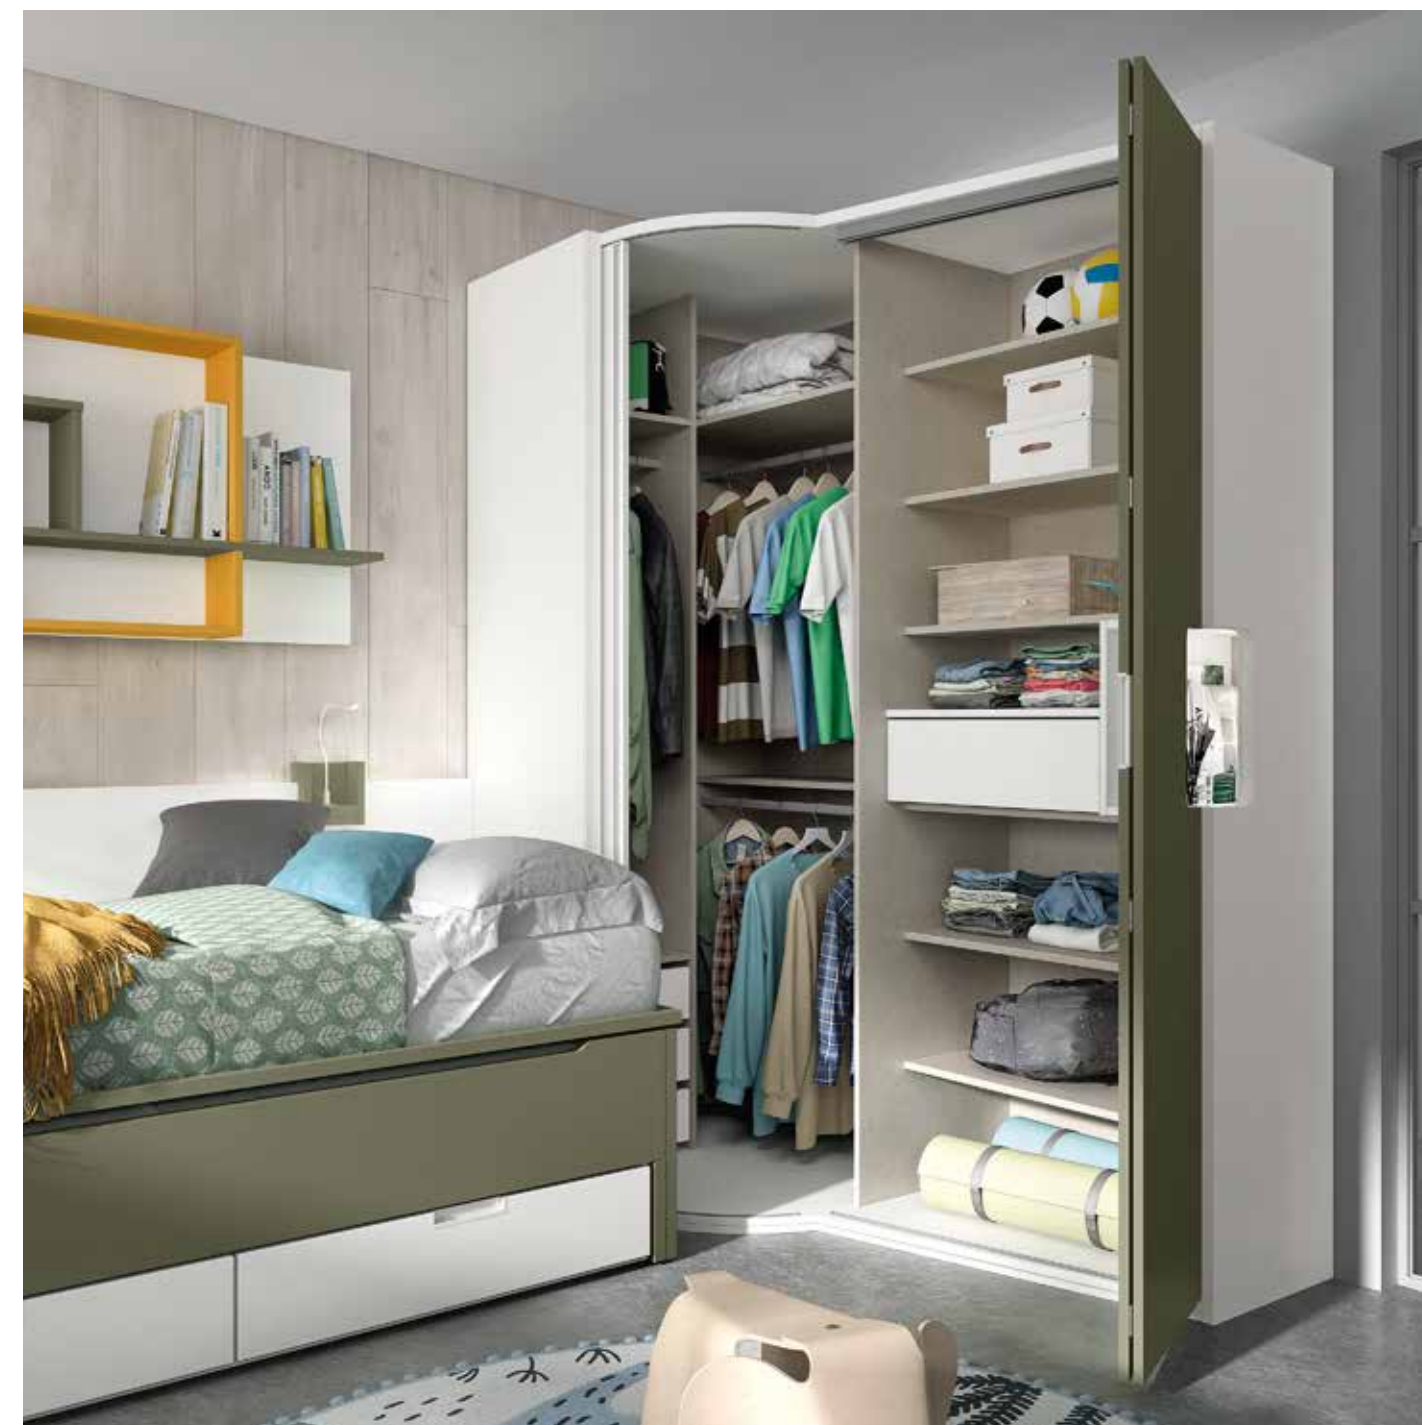

✓ Armario Patented

 Liso Mulha  
 Peral  
 Liso Oceano

L456 / A120 cm  
 Disponible en cualquier medida  
 Available in any size

COMPACTOS  
**S05**

Tirador / Handle **Gola** Teide

Liso Mulha

Verde Salvia

Liso Tei