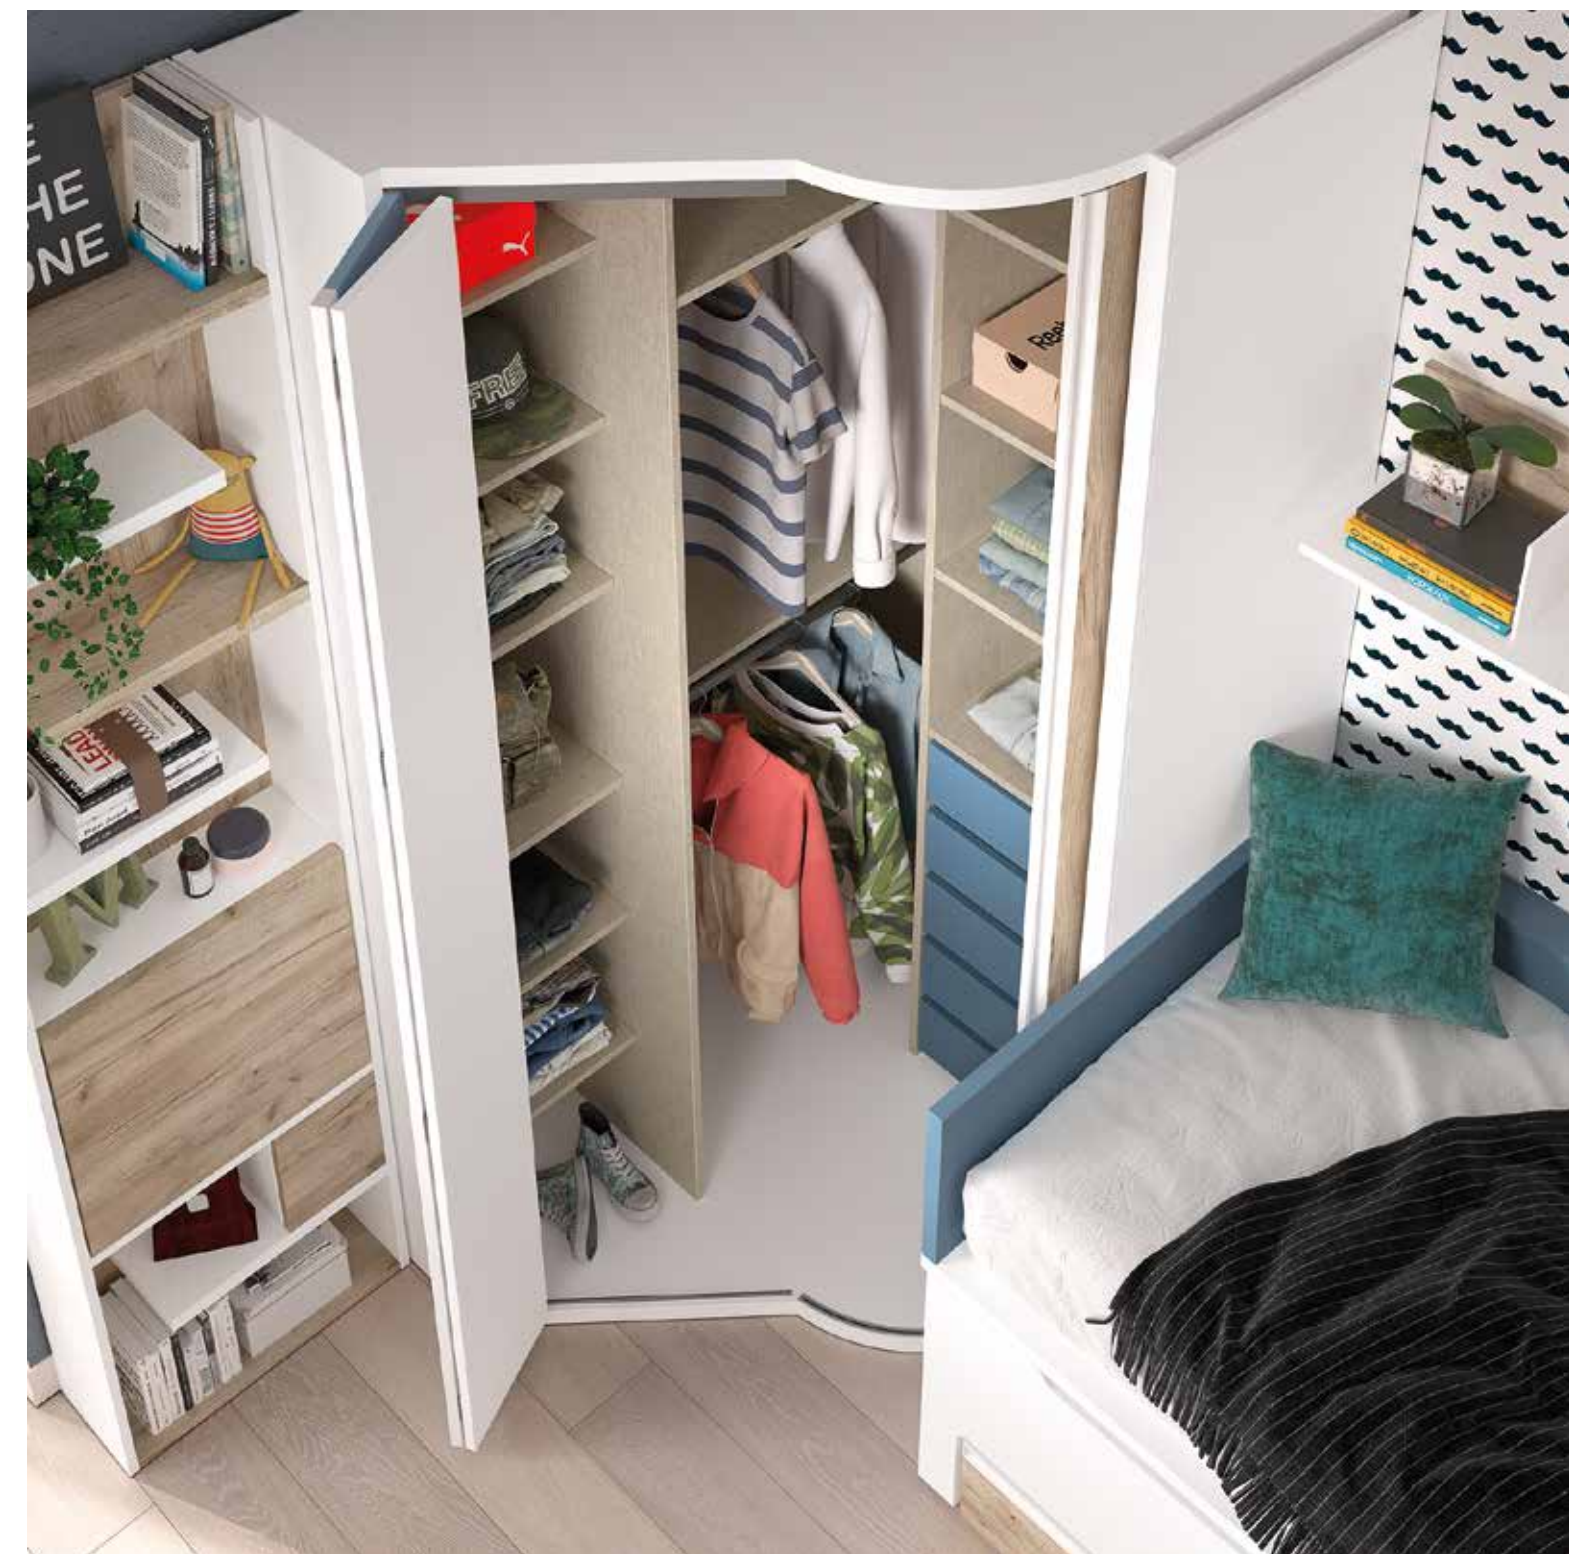

S10 COMPACTOS
L315 / A198 cm
Disponible en cualquier medida
Available in any size
Tirador / Handle Gola Blanco

Armario
Patentado

- Blanco Soft
- Peral
- Oceano