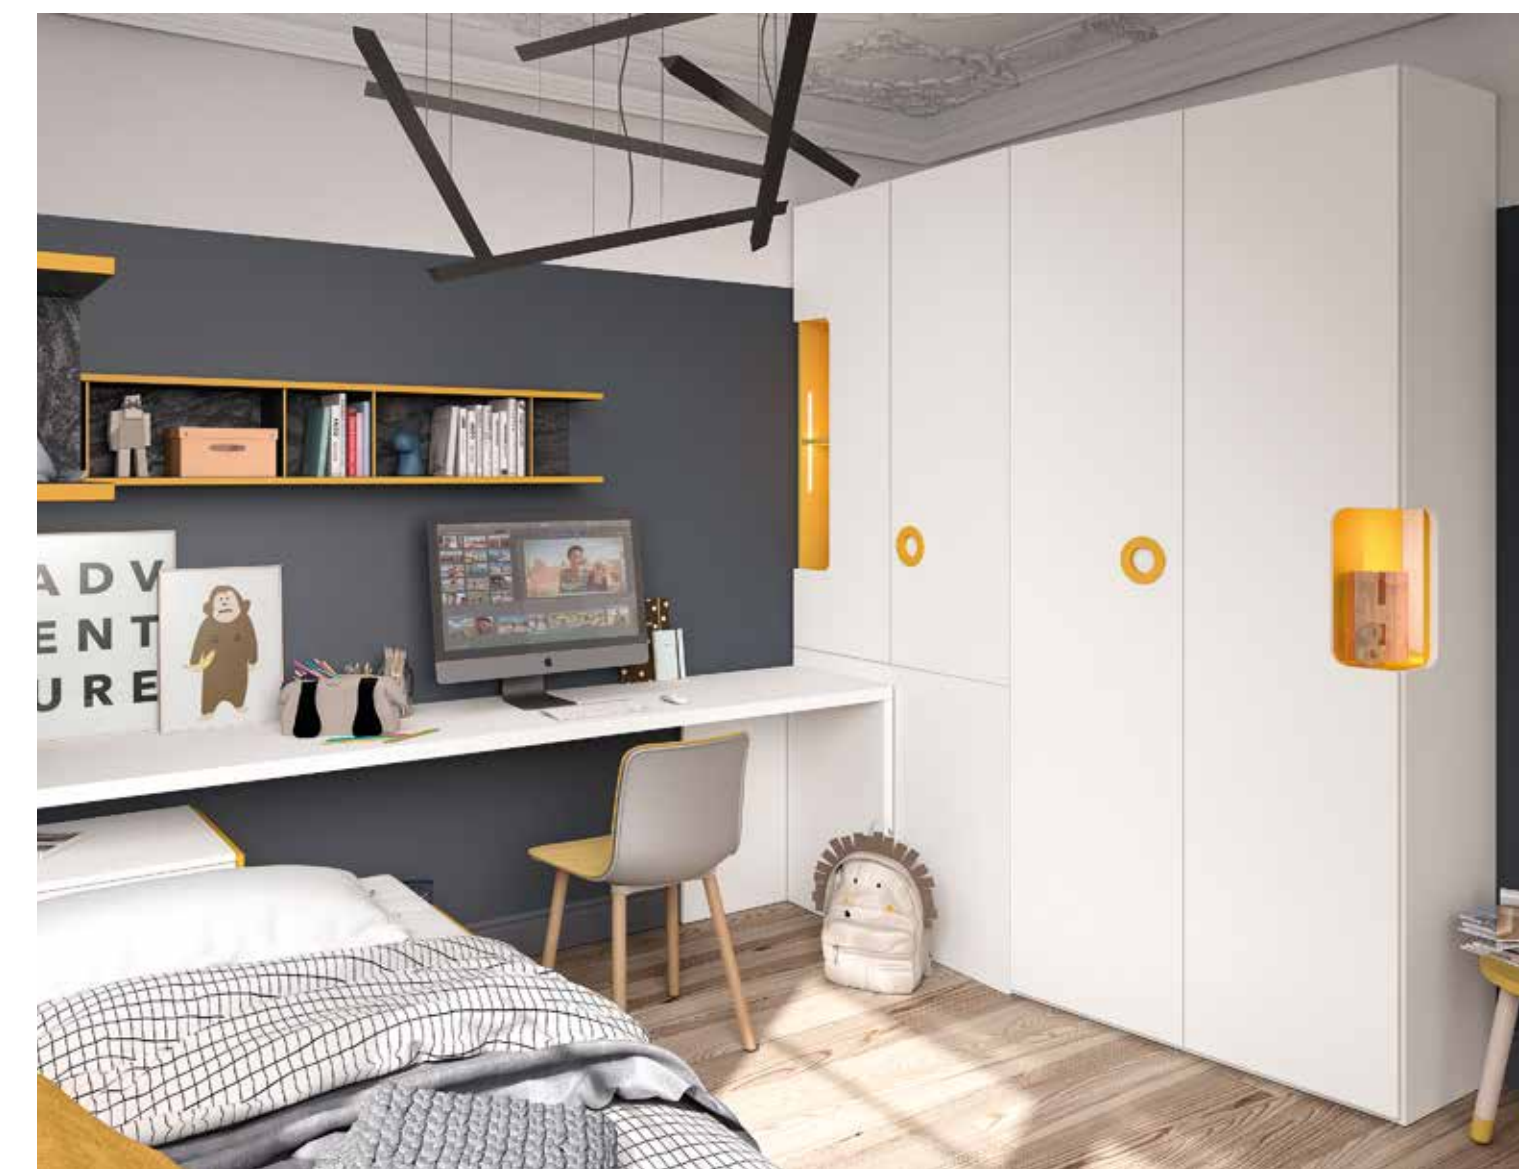

# S22

COMPACTOS

L320 / A300 cm  
 Disponible en cualquier medida  
 Available in any size

Tirador / Handle  
**Círculo Empotrado** Mostaza - Blanco

**Armario Patentedo**

L345 / A165 cm  
**Estudio L180 cm**  
 Disponible en cualquier medida  
 Available in any size