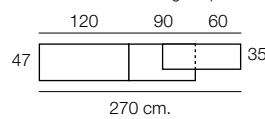

Composición  
**501**

Color / Couleur / Colour  
ROBLE NATURAL / POLAR

Altura / hauteur / height aprox. 195 cm.

**Diseño actual  
y a tu estilo.**

Composición  
**502**

Color / Couleur / Colour  
AZABACHE / POLAR

Altura / hauteur / height aprox. 195 cm.

**N-8**

Color / Couleur / Colour POLAR  
Parte central AZABACHE

Altura / hauteur / height: 84 cm.

Composición

**503**

Color / Couleur / Colour  
ROBLE NATURAL / POLAR

Altura / hauteur / height aprox. 195 cm.

Composición

**504**

Color / Couleur / Colour  
ROBLE NATURAL / AZABACHE

Altura / hauteur / height aprox. 195 cm.

Composición  
**505**  
 Color / Couleur / Colour  
 ROBLE NATURAL / POLAR  
 Altura / hauteur / height aprox. 195 cm.  
 60 90 90  
 35 47  
 240 cm.

Composición  
**506**  
 Color / Couleur / Colour  
 POLAR / AZABACHE  
 Altura / hauteur / height aprox. 195 cm.  
 90 90 60  
 47 35  
 240 cm.

Interior bajo apilado 1 /p. cristal con foco Leds.

Detalle interior módulo forma "L" de 150 cm. de ancho para soporte de TV.