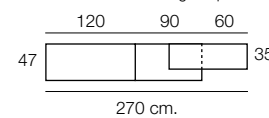

Composición  
**501**

Color / Couleur / Colour  
ROBLE NATURAL / POLAR

Altura / hauteur / height aprox. 195 cm.

**Diseño actual  
y a tu estilo.**

Composición  
**502**

Color / Couleur / Colour  
AZABACHE / POLAR

Altura / hauteur / height aprox. 195 cm.

**N-8**

Color / Couleur / Colour POLAR  
Parte central AZABACHE

Altura / hauteur / height: 84 cm.

Composición

**503**

Color / Couleur / Colour  
ROBLE NATURAL / POLAR

Altura / hauteur / height aprox. 195 cm.

Composición

**504**

Color / Couleur / Colour  
ROBLE NATURAL / AZABACHE

Altura / hauteur / height aprox. 195 cm.

Composición  
**505**  
 Color / Couleur / Colour  
 ROBLE NATURAL / POLAR  
 Altura / hauteur / height aprox. 195 cm.  
 60 90 90  
 35 47  
 240 cm.

Composición  
**506**  
 Color / Couleur / Colour  
 POLAR / AZABACHE  
 Altura / hauteur / height aprox. 195 cm.  
 90 90 60  
 47 35  
 240 cm.

Interior bajo apilado 1 /p. cristal con foco Leds.

Detalle interior módulo forma "L" de 150 cm. de ancho para soporte de TV.