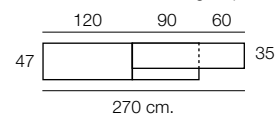

Composición  
**501**

Color / Couleur / Colour  
ROBLE NATURAL / POLAR

Altura / hauteur / height aprox. 195 cm.

**Diseño actual  
y a tu estilo.**

Composición  
**502**

Color / Couleur / Colour  
AZABACHE / POLAR

Altura / hauteur / height aprox. 195 cm.

**N-8**

Color / Couleur / Colour POLAR  
Parte central AZABACHE

Altura / hauteur / height: 84 cm.

Composición

**503**

Color / Couleur / Colour  
ROBLE NATURAL / POLAR

Altura / hauteur / height aprox. 195 cm.

Composición

**504**

Color / Couleur / Colour  
ROBLE NATURAL / AZABACHE

Altura / hauteur / height aprox. 195 cm.

Composición  
**505**  
 Color / Couleur / Colour  
 ROBLE NATURAL / POLAR  
 Altura / hauteur / height aprox. 195 cm.  
 60 90 90  
 35 47  
 240 cm.

Composición  
**506**  
 Color / Couleur / Colour  
 POLAR / AZABACHE  
 Altura / hauteur / height aprox. 195 cm.  
 90 90 60  
 47 35  
 240 cm.

Interior bajo apilado 1 /p. cristal con foco Leds.

Detalle interior módulo forma "L" de 150 cm. de ancho para soporte de TV.