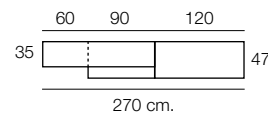

Composición  
**501**

Color / Couleur / Colour  
ROBLE NATURAL / POLAR

Altura / hauteur / height aprox. 195 cm.

**Diseño actual  
y a tu estilo.**

Composición  
**502**

Color / Couleur / Colour  
AZABACHE / POLAR

Altura / hauteur / height aprox. 195 cm.

**N-8**

Color / Couleur / Colour POLAR  
Parte central AZABACHE

Altura / hauteur / height: 84 cm.

Composición

**503**

Color / Couleur / Colour  
ROBLE NATURAL / POLAR

Altura / hauteur / height aprox. 195 cm.

Composición

**504**

Color / Couleur / Colour  
ROBLE NATURAL / AZABACHE

Altura / hauteur / height aprox. 195 cm.

Composición  
**505**  
 Color / Couleur / Colour  
 ROBLE NATURAL / POLAR  
 Altura / hauteur / height aprox. 195 cm.  
 60 90 90  
 35 47  
 240 cm.

Composición  
**506**  
 Color / Couleur / Colour  
 POLAR / AZABACHE  
 Altura / hauteur / height aprox. 195 cm.  
 90 90 60  
 47 35  
 240 cm.

Interior bajo apilado 1 /p. cristal con foco Leds.

Detalle interior módulo forma "L" de 150 cm. de ancho para soporte de TV.