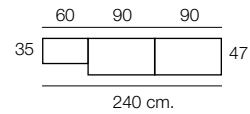

Altura / hauteur / height: 114 cm.

Composición  
**513**  
 Color / Couleur / Colour  
 POLAR / ROBLE NATURAL  
 Altura / hauteur / height aprox. 195 cm.  
 60 120 120  
 35 47  
 300 cm.

Composición  
**514**  
 Color / Couleur / Colour  
 ROBLE NATURAL / POLAR  
 Altura / hauteur / height aprox. 195 cm.  
 60 120 120  
 35 47  
 300 cm.

Composición  
**516**  
 Color / Couleur / Colour  
 AZABACHE / POLAR  
 Altura / hauteur / height 195 cm.  
 60 90 120  
 35 47  
 270 cm.

**N-8**  
 Color / Couleur / Colour  
 ROBLE NATURAL / POLAR  
 Parte central POLAR  
 Altura: 84 cm.  
 150 42

Composición  
**517**  
 Color / Couleur / Colour  
 ROBLE NATURAL / POLAR  
 Altura / hauteur / height 195 cm.  
 60 90 120  
 35 47  
 270 cm.

Composición  
**518**  
 Color / Couleur / Colour  
 AZABACHE / POLAR

Altura / hauteur / height aprox. 195 cm.

Composición  
**519**  
 Color / Couleur / Colour  
 POLAR / ROBLE NATURAL

Altura / hauteur / height aprox. 195 cm.

**N-8**  
 Color / Couleur / Colour  
 POLAR  
 Altura / hauteur / height: 84 cm.  
 150  
 42