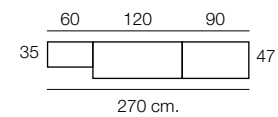

Composición  
**516**  
 Color / Couleur / Colour  
 AZABACHE / POLAR  
 Altura / hauteur / height 195 cm.  
 60 90 120  
 35 47  
 270 cm.

**N-8**  
 Color / Couleur / Colour  
 ROBLE NATURAL / POLAR  
 Parte central POLAR  
 Altura: 84 cm.  
 150 42

Composición  
**517**  
 Color / Couleur / Colour  
 ROBLE NATURAL / POLAR  
 Altura / hauteur / height 195 cm.  
 60 90 120  
 35 47  
 270 cm.

Composición  
**518**  
 Color / Couleur / Colour  
 AZABACHE / POLAR

Altura / hauteur / height aprox. 195 cm.

Composición  
**519**  
 Color / Couleur / Colour  
 POLAR / ROBLE NATURAL

Altura / hauteur / height aprox. 195 cm.

**N-8**  
 Color / Couleur / Colour  
 POLAR  
 Altura / hauteur / height: 84 cm.  
 150  
 42

Composición  
**520**  
 Color / Couleur / Colour  
 POLAR

Altura / hauteur / height aprox. 195 cm.  
 90 90  
 47  
 180 cm.

**N-8**  
 Color / Couleur / Colour  
 AZABACHE  
 Parte central ROBLE NATURAL  
 Altura / hauteur / height: 84 cm.  
 150  
 42