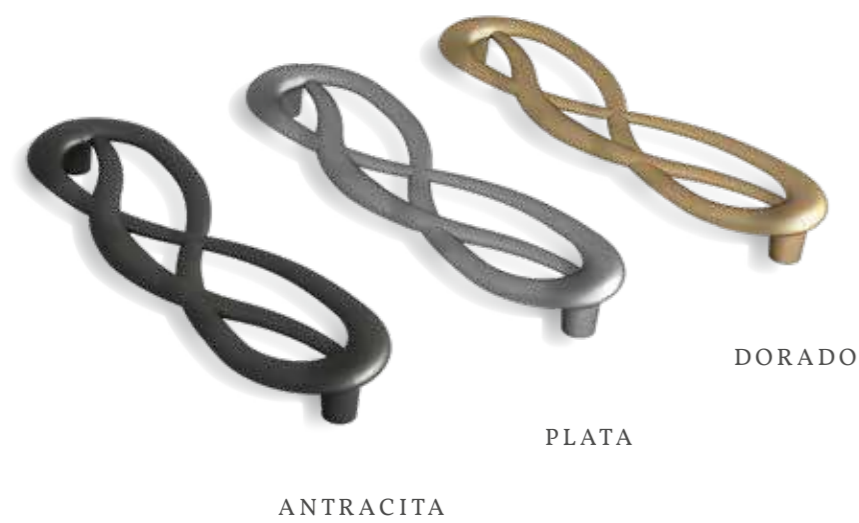

Tiradores

Tiradores Armarios

Telas