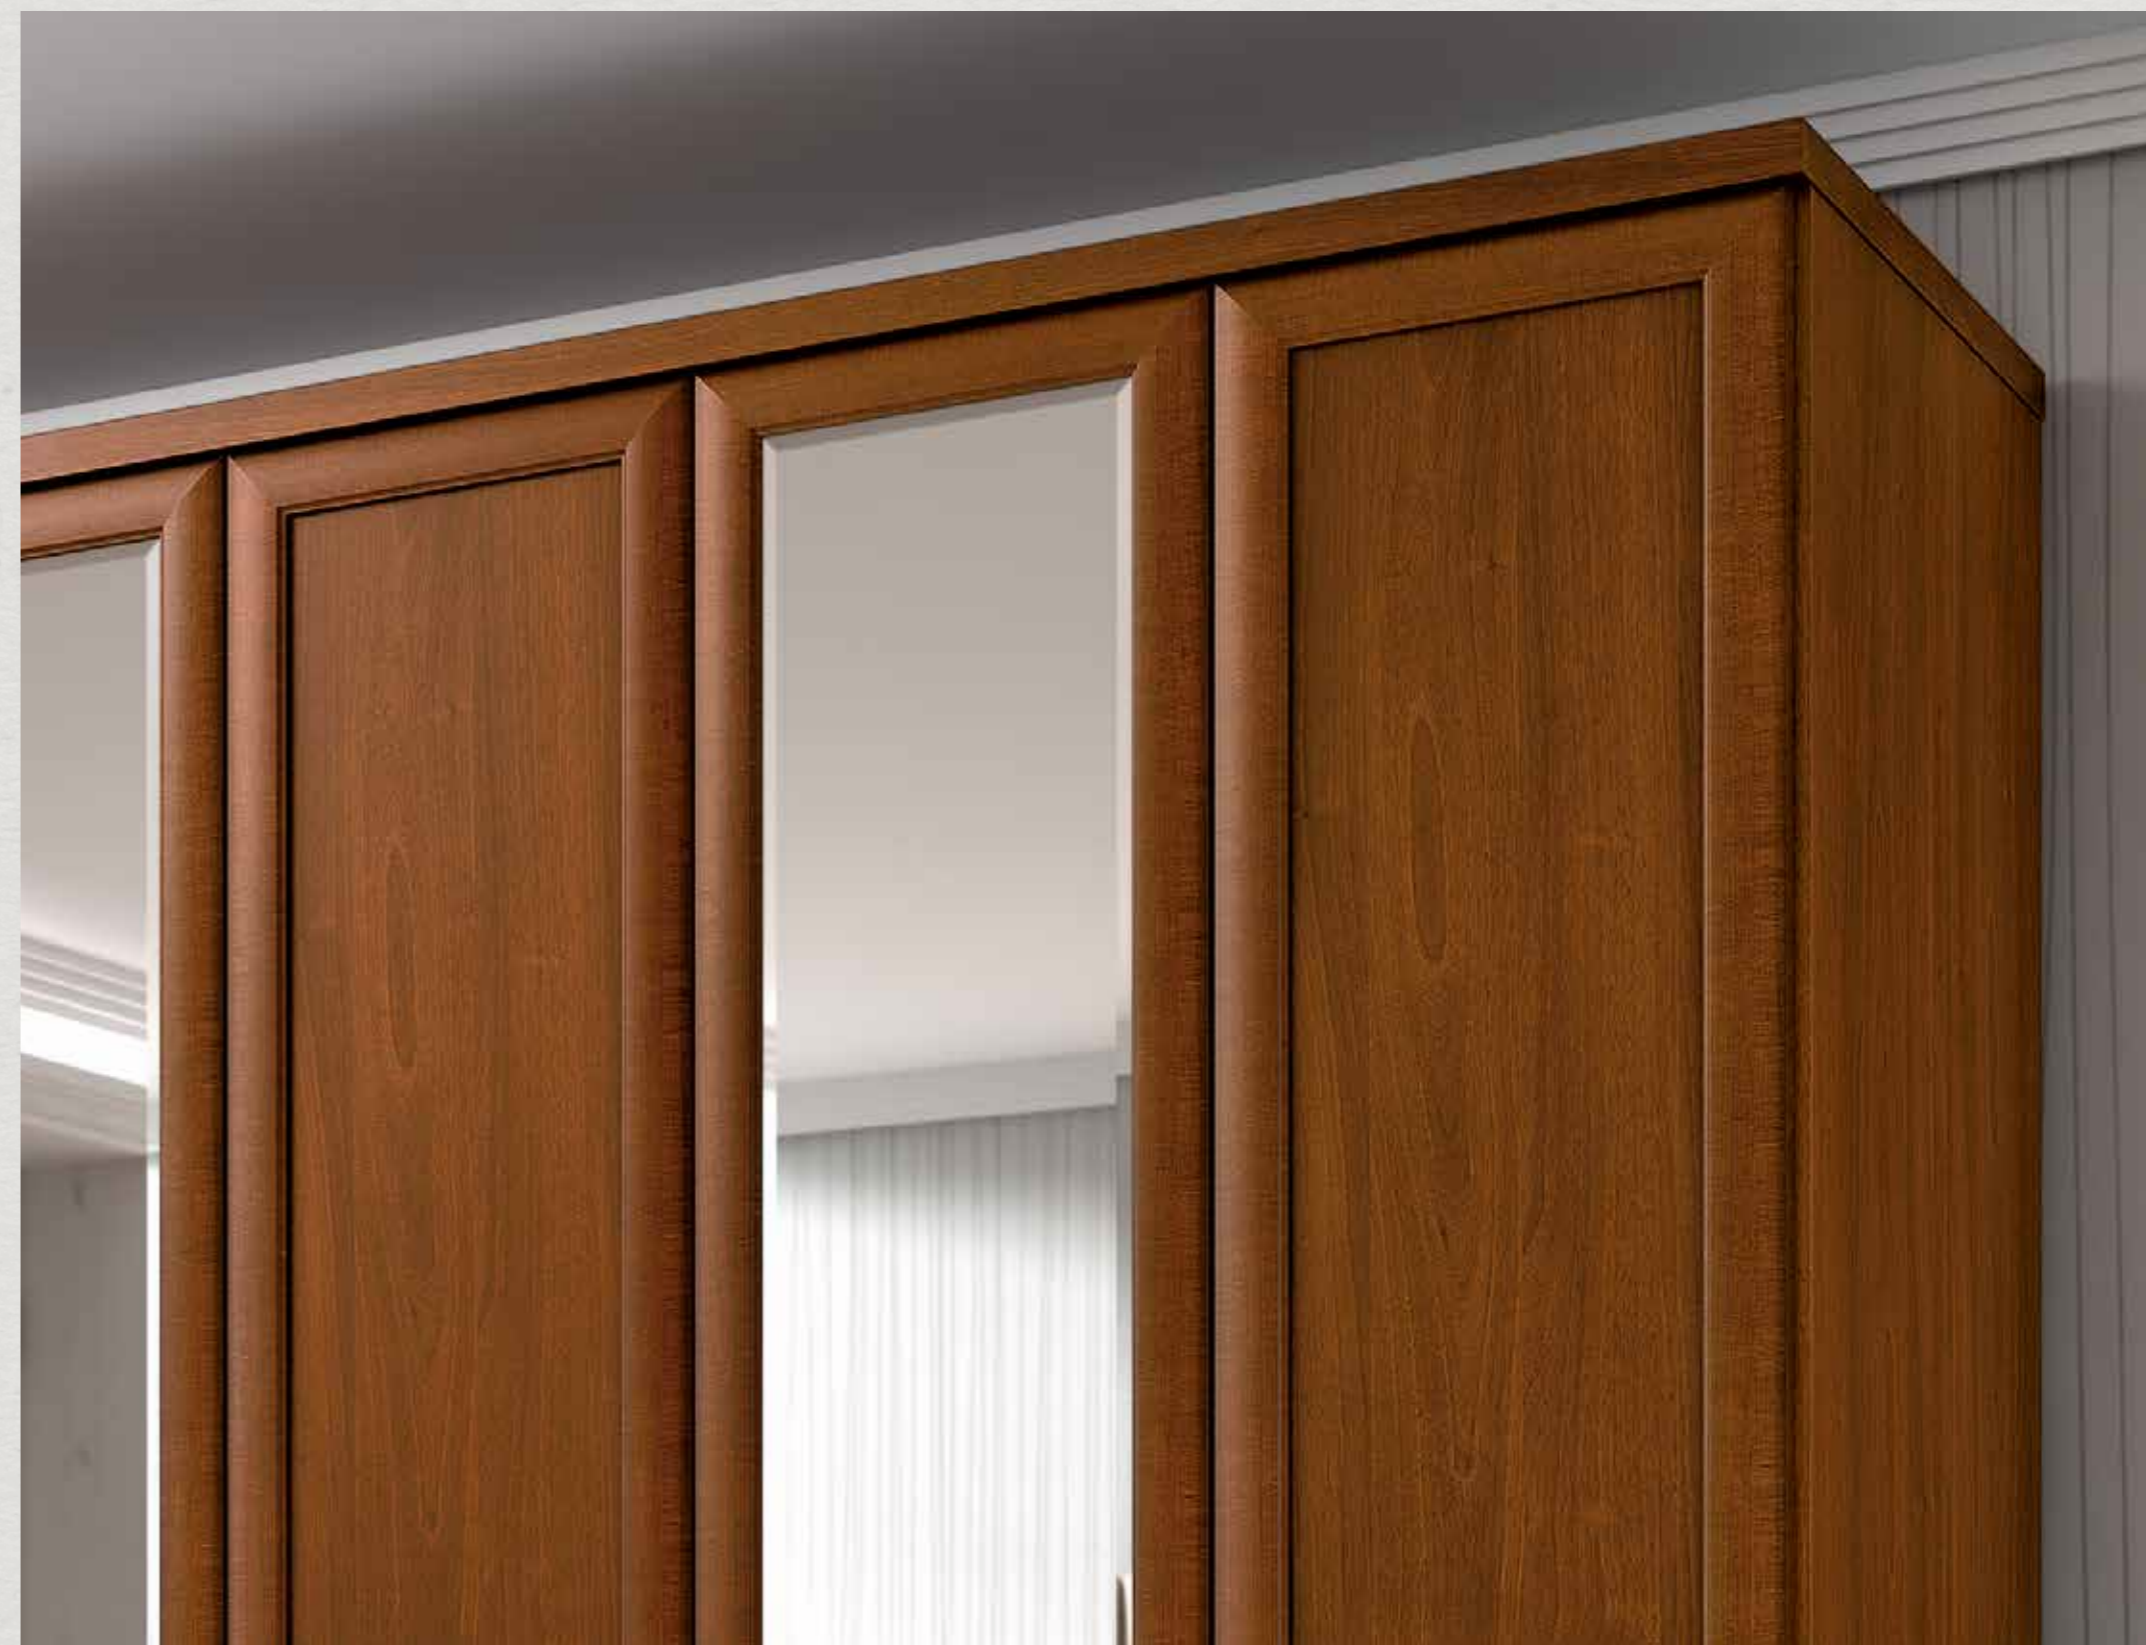

CONFORT Y ORDEN EN TU HABITACIÓN

Armarios puertas batientes

Composición 624032

Puertas batientes

ARMARIO DE 2 PUERTAS DE 82,5 CM. DE ANCHO IDEAL PARA COLOCAR EN CUALQUIER LUGAR DE TU HABITACIÓN GRACIAS A SUS MEDIDAS REDUCIDAS. GRAN APROVECHAMIENTO DEL ESPACIO INTERIOR CON BARRAS, CAJONERAS Y ESTANTE SUPERIOR.