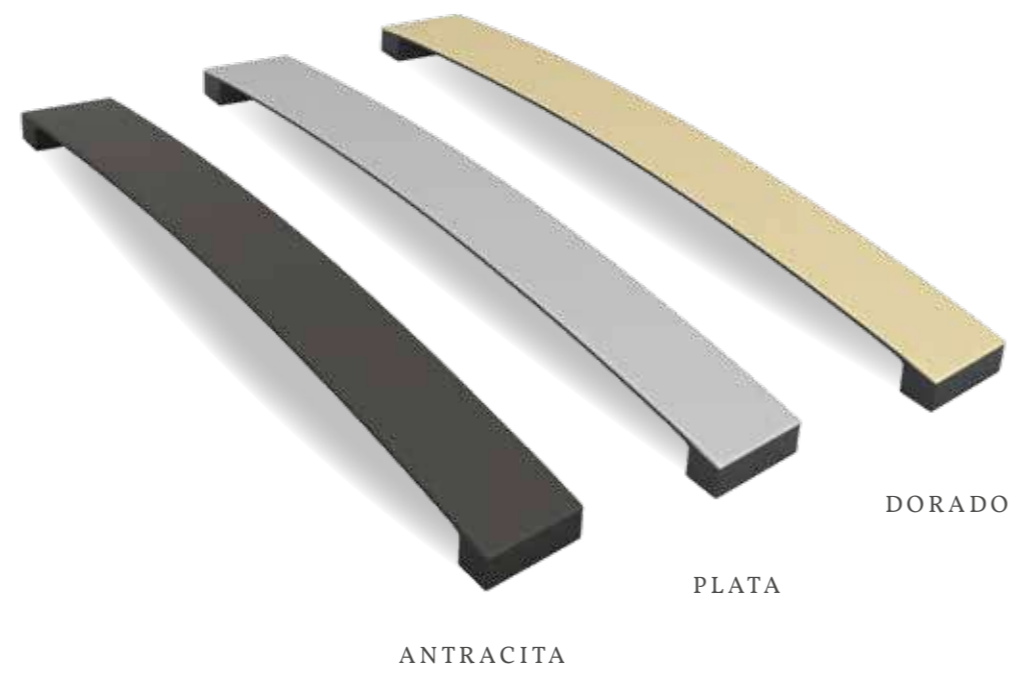

LAS FORMAS SUAVES, LIGERAMENTE PERFILADAS, CONTRASTAN CON LAS MOLDURAS LINEALES QUE LAS ENVUELVEN Y SE ADAPTAN A CUALQUIER ENTORNO.

CABECEROS CON UN SIGNO DE ENCANTO, ELEGANCIA Y CALIDAD JUNTO MESITAS DE NOCHE, CÓMODAS Y SINFONIERES QUE DAN UN ACABADO MUY ESPECIAL A TU DORMITORIO.

TE INVITAMOS A QUE DESCUBRAS NUESTRO NUEVO CATÁLOGO PARMA Y ESPERAMOS QUE SEA DE TU AGRADO.

Tiradores

Tiradores Armarios

Telas

PARMA

Armarios

SON BASTANTES PREGUNTAS LAS QUE HAY QUE PLANTEARSE EN EL MOMENTO DE OBTENER NUESTRO ARMARIO. QUE TIPO DE FRENTES, COMO EQUIPARLO, QUE MEDIDAS SE AJUSTAN A MI ESPACIO...