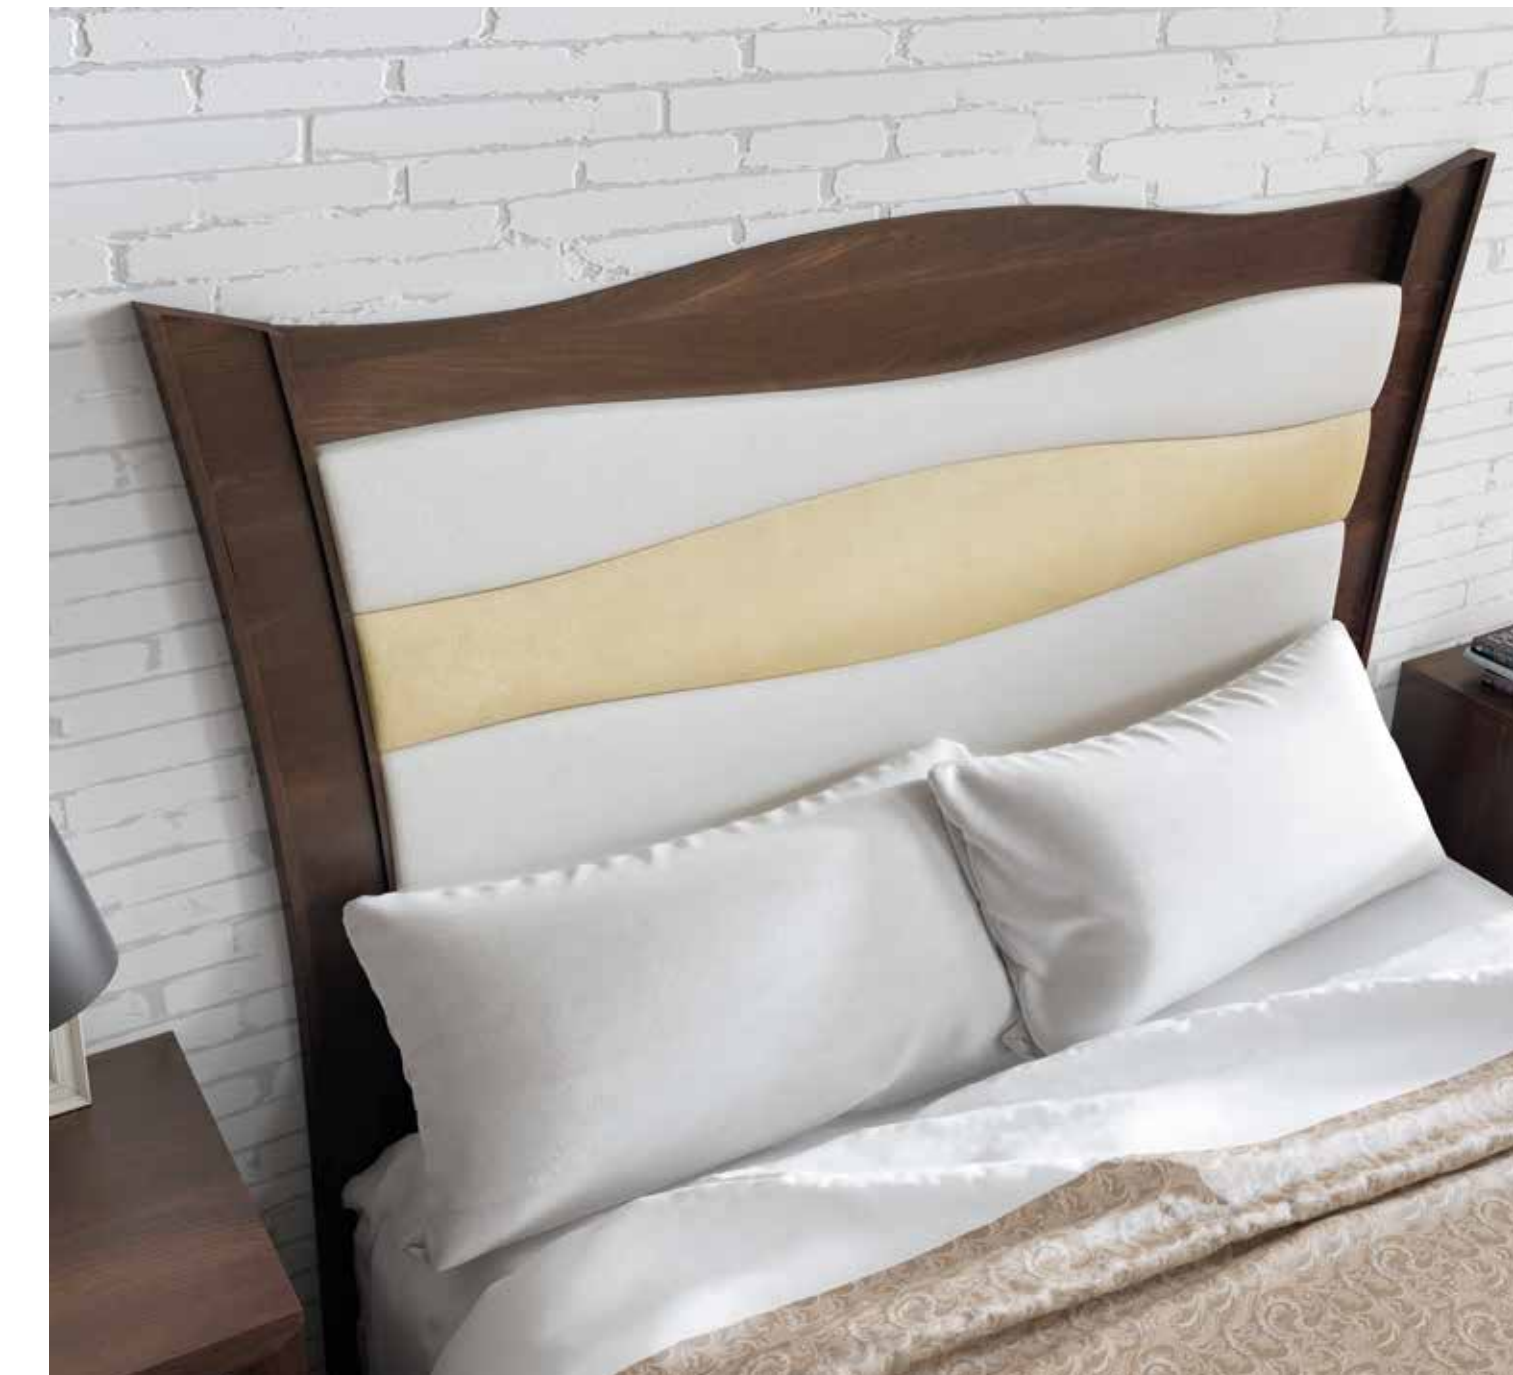

MARILYN

004

Acabado: Negro Tapizado Rulos, frentes Blanco.
Con zócalo

COD.	DESCRIPCIÓN	PUNTOS
8	CABECERO MARILYN NEGRO 150 PLAFON TAPIZADO RULOS BLANCO	230
12Z	MESITA MARILYN 3/C 62 CM NEGRO FRENTES BLANCO ZOCALO	88
12Z	MESITA MARILYN 3/C 62 CM NEGRO FRENTES BLANCO ZOCALO	88
15Z	COMODA MARILYN 5/C 109 CM NEGRO FRENTES BLANCO ZOCALO	178
20	MARCO MARILYN 90 x 80 NEGRO PARA COMODA 109	58
TOTAL COMPOSICION:		642