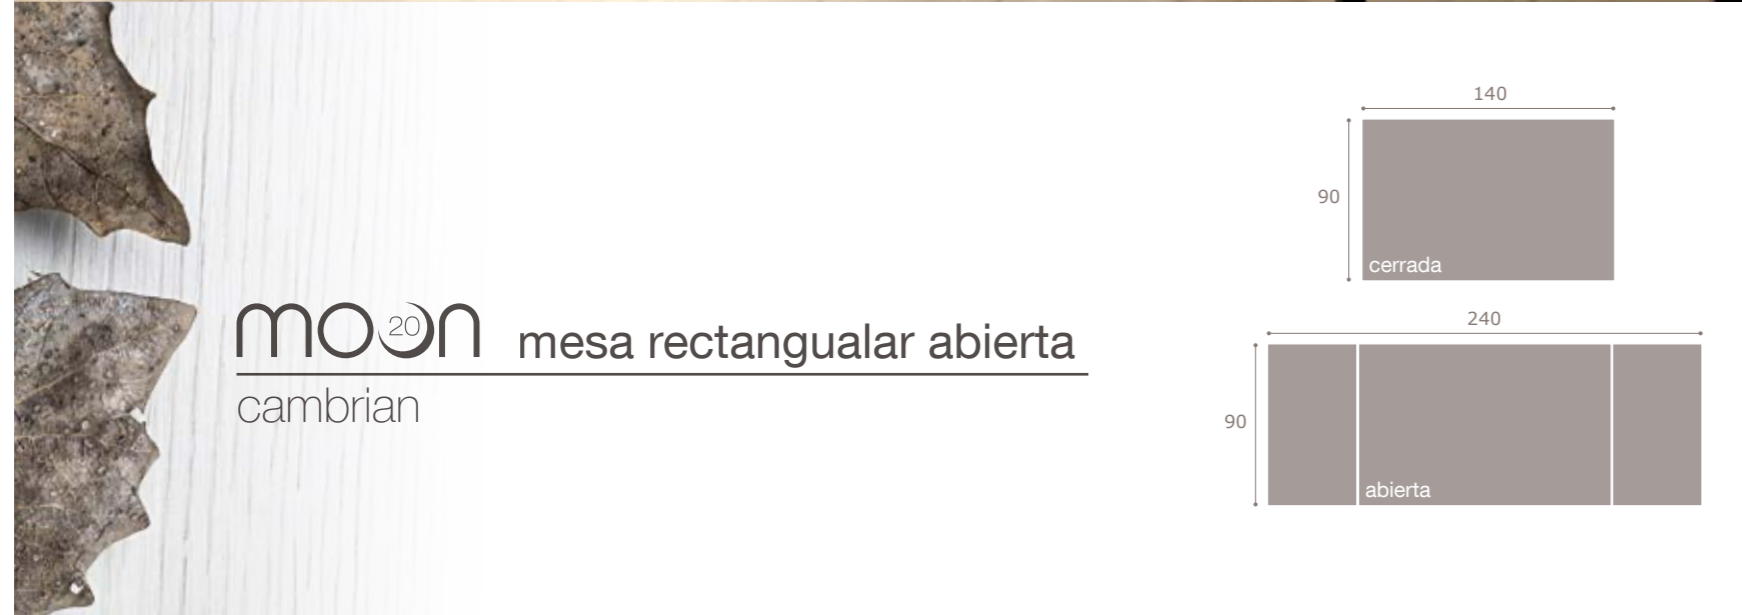

artic

moon²⁰ 346
soul blanco · roble

moon²⁰ 347
artic

moon²⁰ 348
artic · soul blanco

moon²⁰ 349
mango · soul blanco

moon²⁰ mesa rectangular abierta
cambrian

moon²⁰ 350
cambrian · soul blanco

moon²⁰ 351
artic