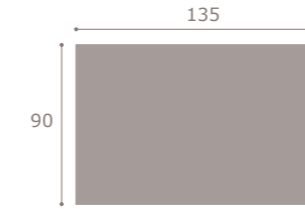

artic

moon²⁰ 346
soul blanco · roble

moon²⁰ 347
artic

moon²⁰ 348
artic · soul blanco

moon²⁰ 349
mango · soul blanco

moon²⁰ mesa rectangular abierta
cambrian

moon²⁰ 350
cambrian · soul blanco

moon²⁰ 351
artic

moon²⁰ 352
artic · soul blanco

moon²⁰ 353
roble

moon²⁰ 354
roble

moon²⁰ 355
roble

moon²⁰ 356
mango · soul blanco

moon²⁰ 357
soul blanco · roble

moon²⁰ 358
mango

moon²⁰ 359
mango