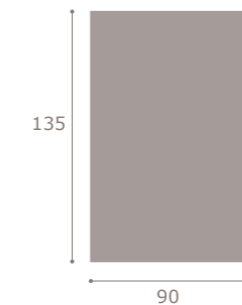

moon²⁰ 334
mango · grafito

moon²⁰ 335
roble