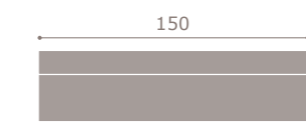

moon²⁰ 325

mango · grafito