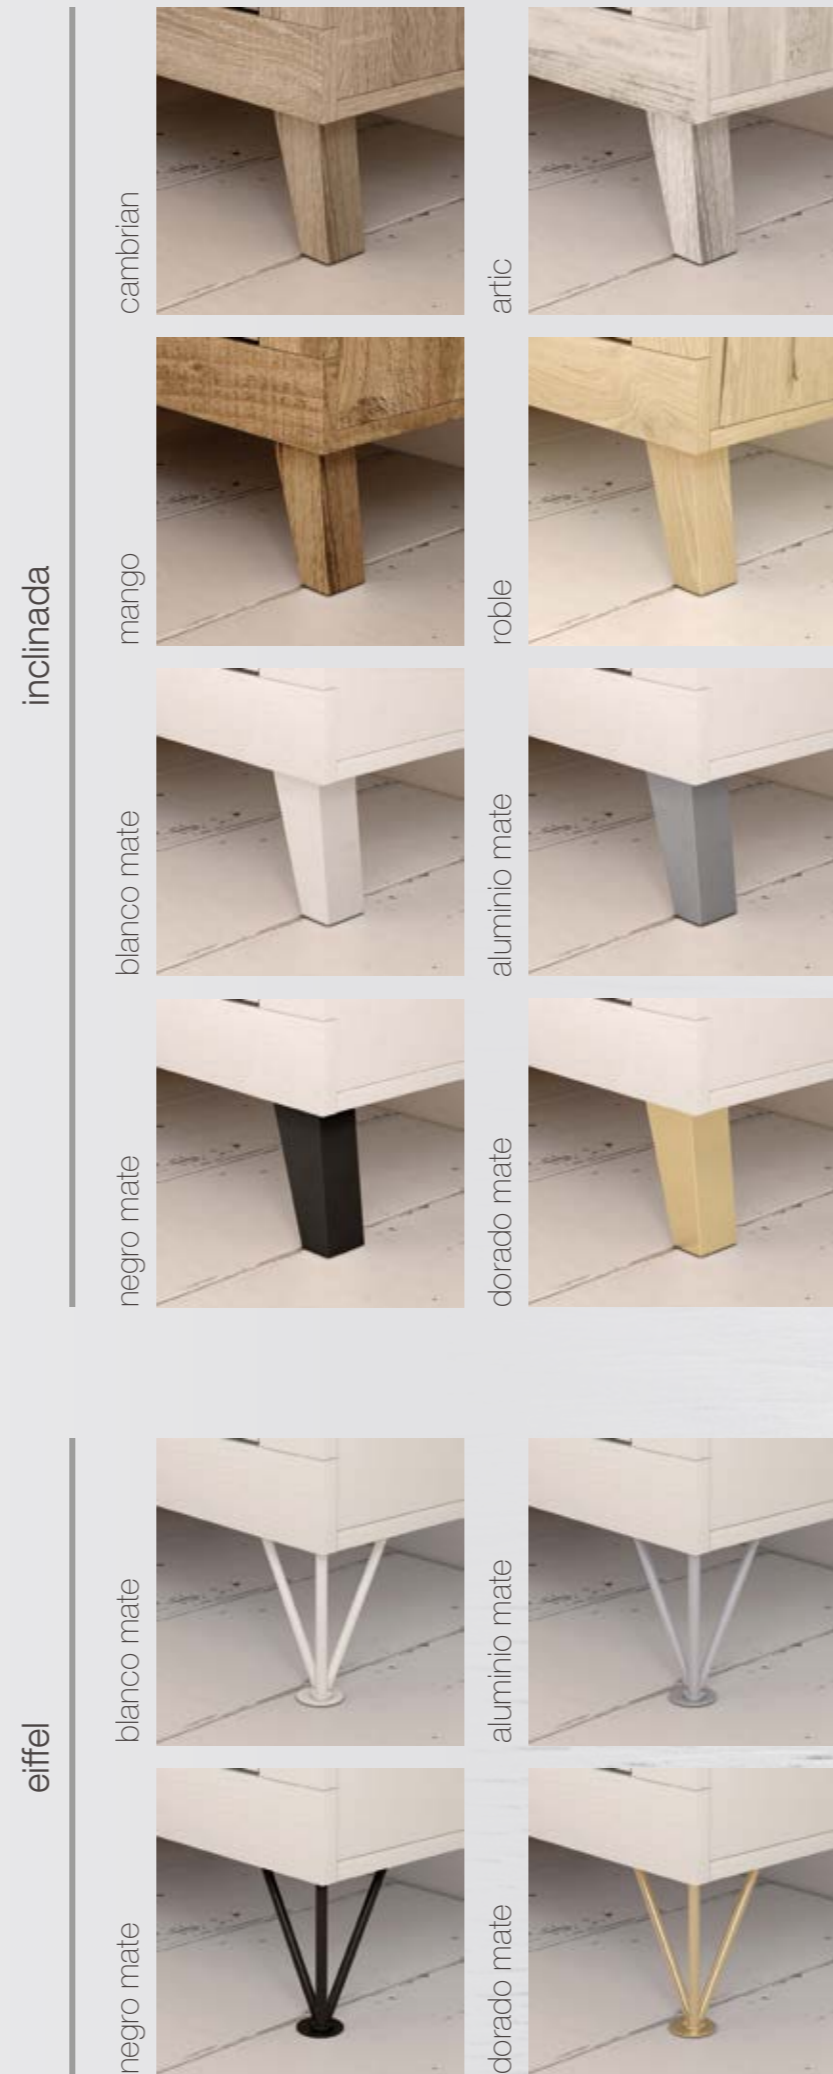

moon²⁰ 360
cambrian

moon²⁰ 361
artic

acabados

base · combinables

tiradores

base metal

patas

moon²⁰
nordic style · salones