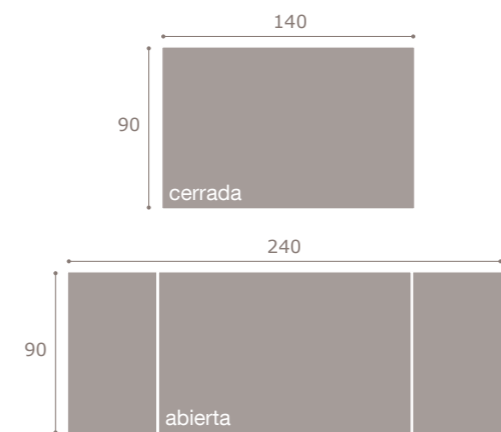

artic

moon²⁰ 346
soul blanco · roble

moon²⁰ 347
artic

moon²⁰ 348
artic · soul blanco

moon²⁰ 349
mango · soul blanco

moon²⁰ mesa rectangular abierta
cambrian

moon²⁰ 350
cambrian · soul blanco

moon²⁰ 351
artic