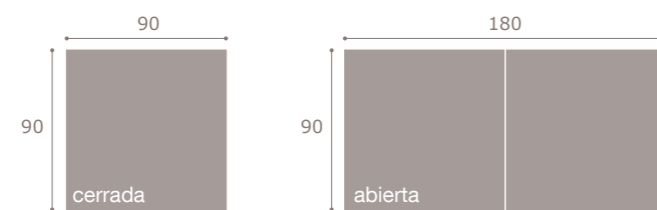

moon²⁰ 328
cambrian

moon²⁰ 329
roble · soul blanco

moon²⁰n mesa libro abierta

soul blanco

moon²⁰n 330
soul blanco · artic

moon²⁰ 331
cambrian · soul blanco

245 > 303

140