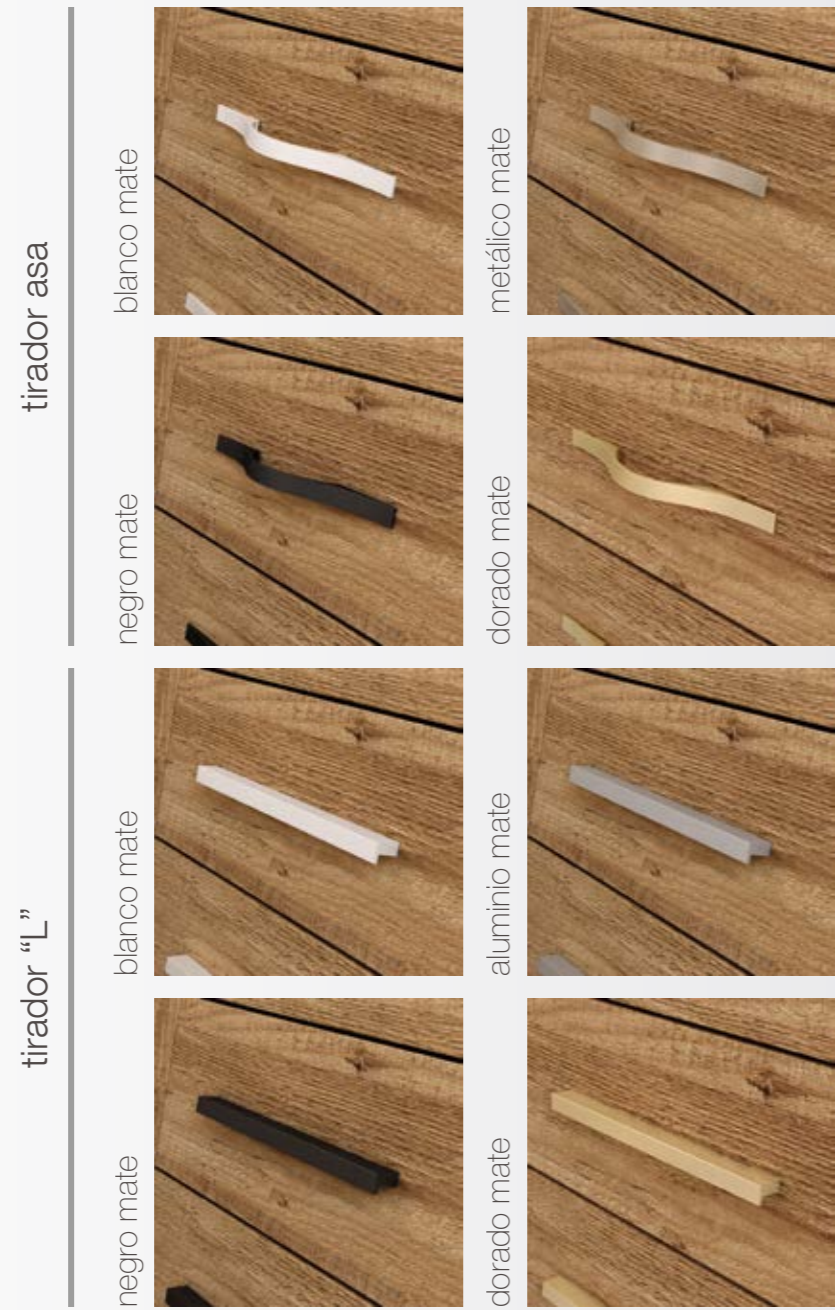

moon²⁰ 360
cambrian

moon²⁰ 361
artic

acabados

base · combinables

tiradores

base metal

patas

moon²⁰
nordic style · salones

piramidal

Debido a los sistemas de impresión, los soportes utilizados y la iluminación, los colores reproducidos en este catálogo pueden diferir de los colores reales del mueble, que pueden ver en el muestrario físico.