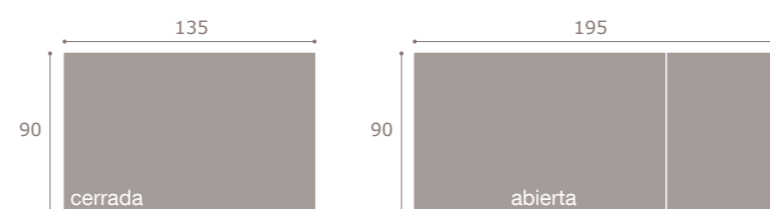

moon²⁰ mesa rectangular con pata deslizante abierta
roble