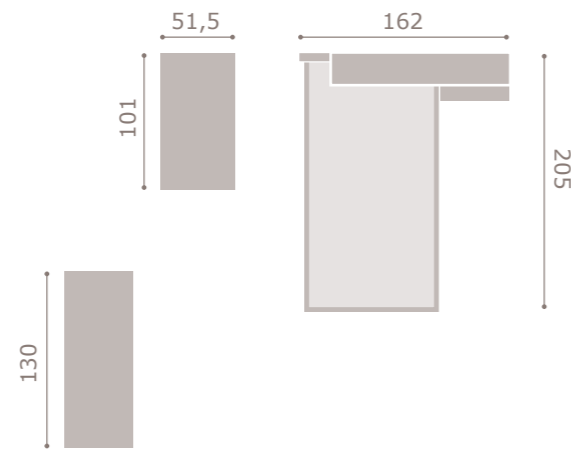

jordan20

- acabado soul blanco · grafito
- cabezal scarlet
- tapizado textil humo

443