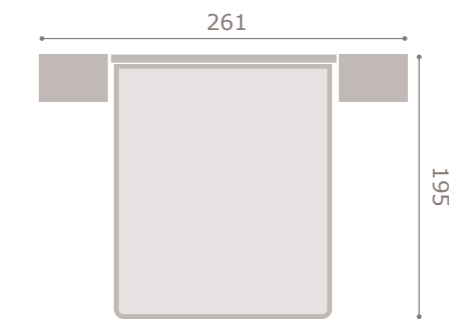

404

jordan20

- acabado roble
- cabezal xera

405

jordan20

- acabado
- cabezal
- tapizado

soul blanco · artic
assis
polipiel blanco

406