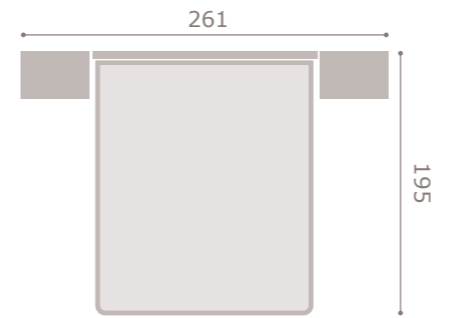

jordan20

• acabado artic · soul blanco
• cabezal dueto

428

jordan20

• acabado soul blanco · artic
• cabezal lara

429

jordan20

• acabado soul blanco · artic