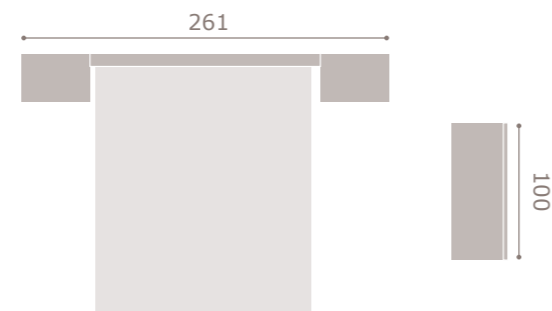

430

jordan20

- acabado cambrian · soul blanco
- cabezal atrium
- tapizado polipiel blanco

431

jordan20

acabado artic
cabezal xera

432

jordan20