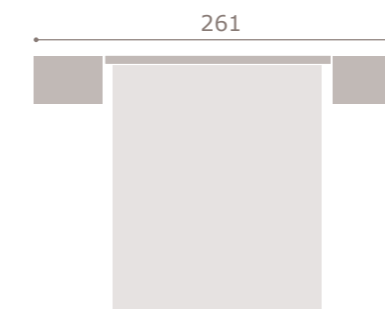

jordan20

• acabado artic · soul blanco
• cabezal dueto

428

jordan20

• acabado soul blanco · artic
• cabezal lara

429

jordan20

• acabado soul blanco · artic