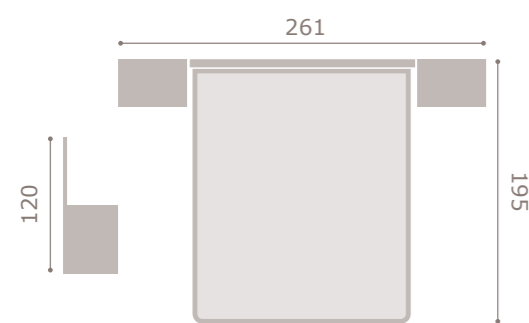

jordan20

- acabado
- cabezal
- tapizado

soul blanco · artic
assis
polipiel blanco

406