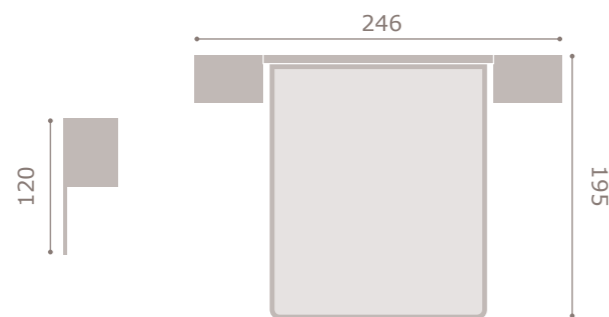

acabado artic

433

jordan20

- acabado cambrian · soul blanco
- cabezal noe

434

jordan20

- acabado roble
- cabezal assis
- tapizado textil tierra

435