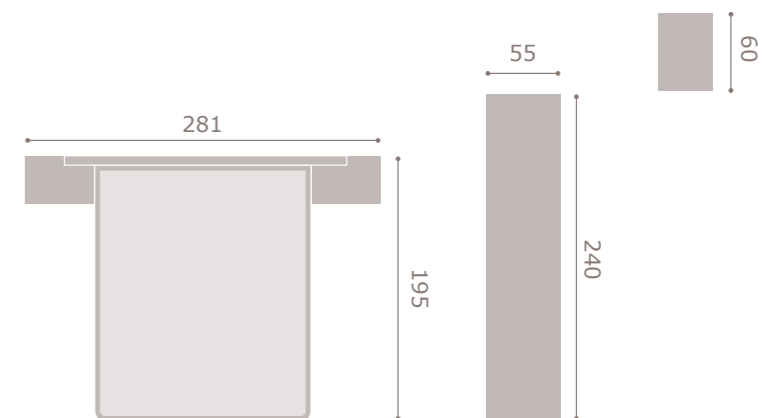

jordan20

- acabado **cambrian · soul blanco**
- cabezal **assis**
- tapizado **polipiel blanco**

419