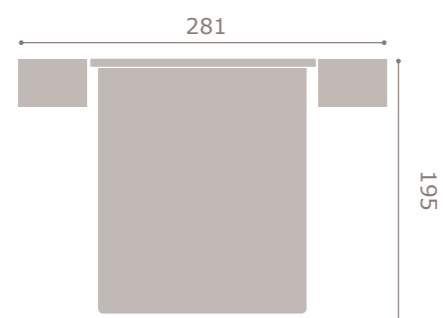

jordan20

- acabado mango · soul blanco
- cabezal scarlet
- tapizado polipiel blanco

416