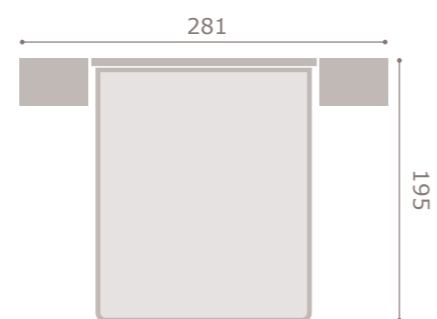

jordan20

• acabado
• cabezal

cambrian · grafito
vogue

412

jordan20

- acabado mango · grafito
- cabezal cyrus

413

jordan20