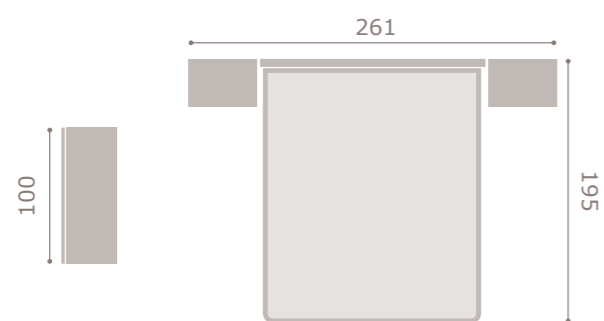

jordan20

- acabado **cambrian · soul blanco**
- cabezal **assis**
- tapizado **polipiel blanco**

419

jordan20

- acabado roble · soul blanco
- cabezal ada
- tapizado polipiel blanco

420

jordan20

- acabado roble · soul blanco
- cabezal tree
- tapizado textil tierra