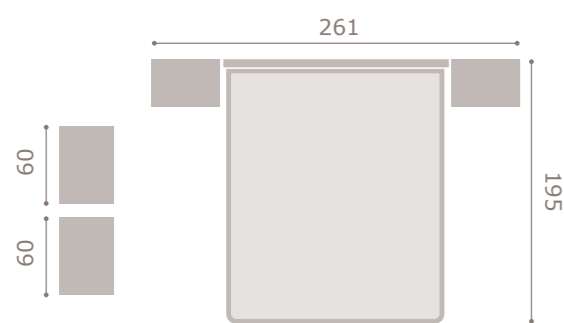

- acabado roble · soul blanco
- cabezal dueto

409

jordan20

- acabado roble · soul blanco

410

jordan20

• acabado artic · soul blanco
• cabezal cyrus

411