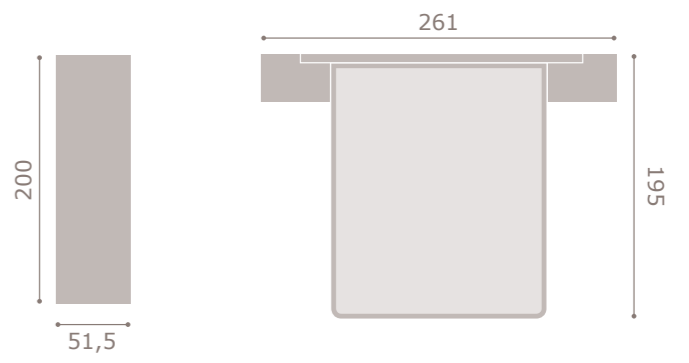

jordan20

- acabado soul blanco · roble cyrus
- cabezal

417