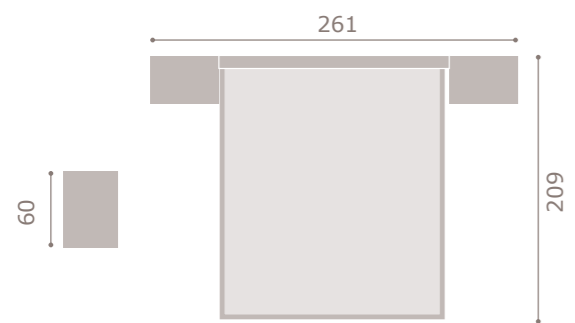

jordan20

- acabado
- cabezal
- tapizado

artic · soul blanco
atrium
polipiel gris

438