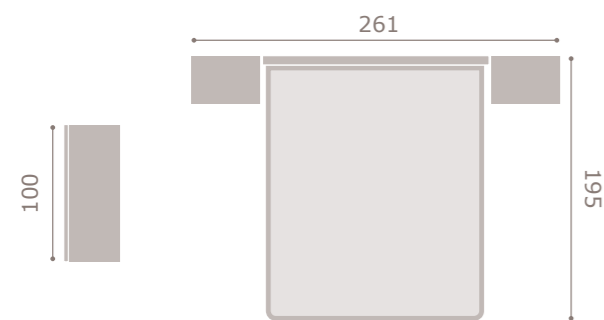

jordan20

• acabado soul blanco · grafito
• cabezal dueto

415