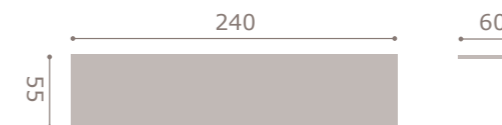

- acabado roble · soul blanco
- cabezal dueto

409

jordan20

- acabado roble · soul blanco

410

jordan20

• acabado artic · soul blanco
• cabezal cyrus

411