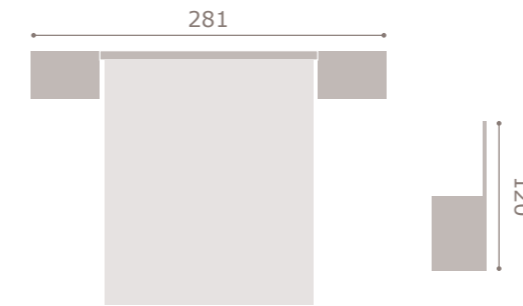

421

261

jordan20

- acabado soul blanco · roble

422

jordan20

• acabado roble · soul blanco
• cabezal dueto

423