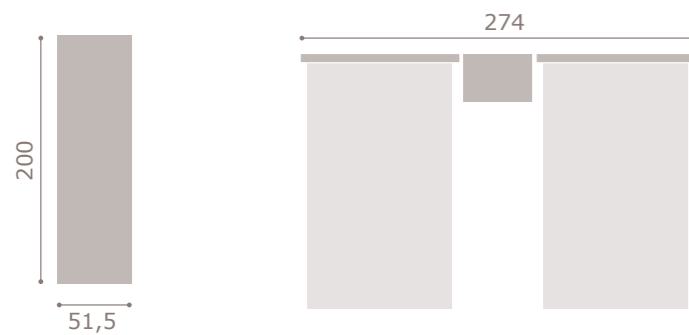

- acabado
- cabezal
- tapizado

artic · soul blanco
atrium
polipiel gris

438

jordan20

- acabado
- cabezal
- tapizado

roble · soul blanco
scarlet
polipiel blanco

439

jordan20