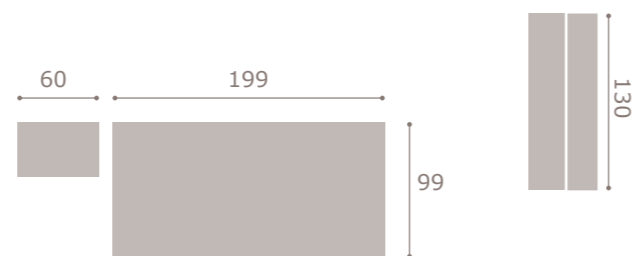

composición contract

- acabado roble
- cabezal panel respaldo

440

jordan20

acabado artic · grafito

441

jordan20

acabado cambrian · soul blanco
cabezal vogue