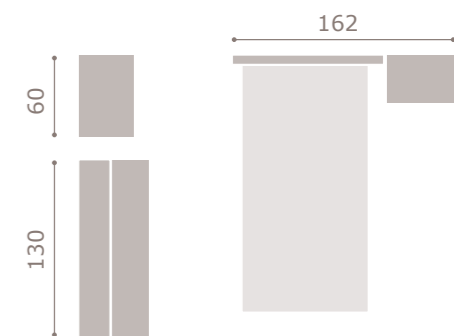

• acabado cambrian

445

jordan20

• acabado roble · soul blanco

446

jordan20

• acabado roble · soul blanco
• cabezal vogue

447