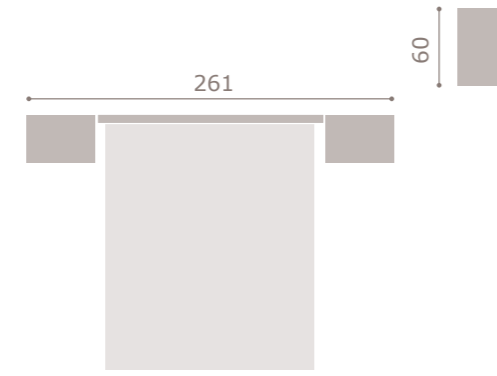

jordan20

- acabado roble
- cabezal ada
- tapizado polipiel blanco

427