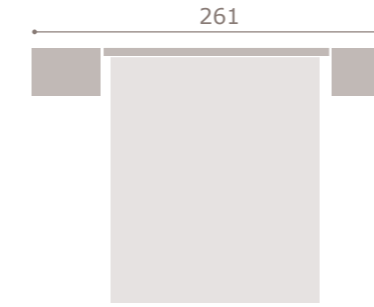

jordan20

• acabado roble · soul blanco

424

jordan20

- acabado artic · grafito
- cabezal scarlet
- tapizado polipiel gris

425

jordan20

- acabado artic · grafito