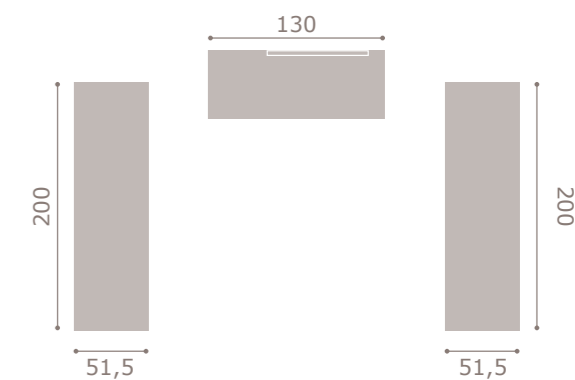

jordan20

acabado artic
cabezal xera

432

jordan20

acabado artic

433