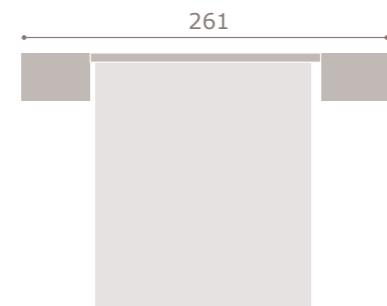

jordan20

- acabado artic · grafito
- cabezal dueto

407

jordan20

- acabado
- cabezal
- tapizado

soul blanco · mango
scarlet
textil tierra

408

jordan20