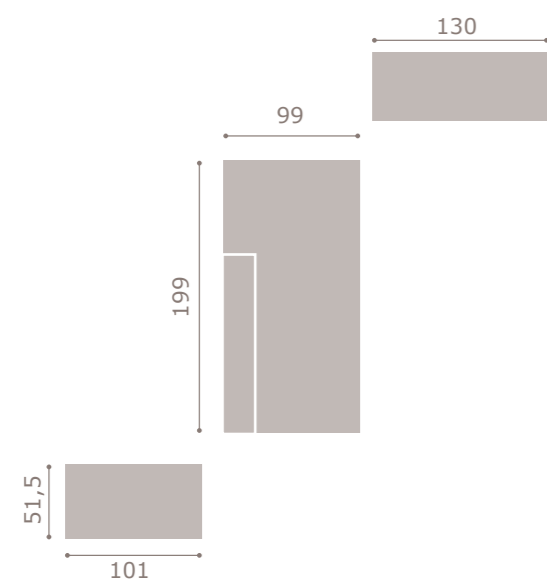

jordan20

• acabado cambrian

445