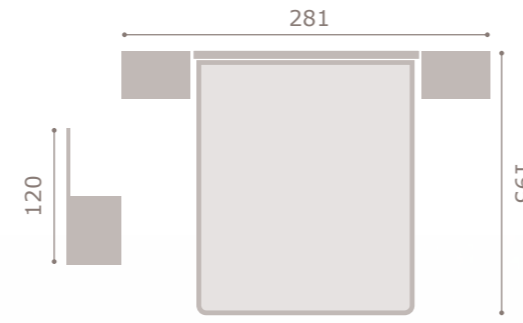

jordan20

- acabado artic · grafito
- cabezal dueto

407

jordan20

- acabado
- cabezal
- tapizado

soul blanco · mango
scarlet
textil tierra

408

jordan20