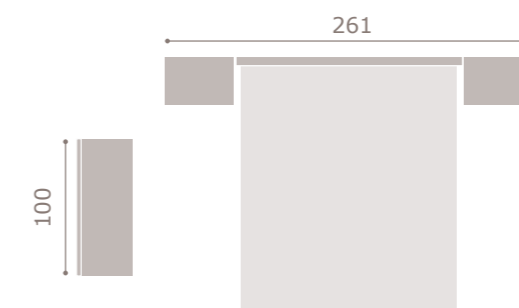

comodines de 3 cajones + contenedor y 5 cajones

xifoniers de 6 cajones y nuevas plataformas metálicas

nueva pata metálica Eiffel

patas piramidales en acabados base

jordan20

• acabado roble
• cabezal dueto

401