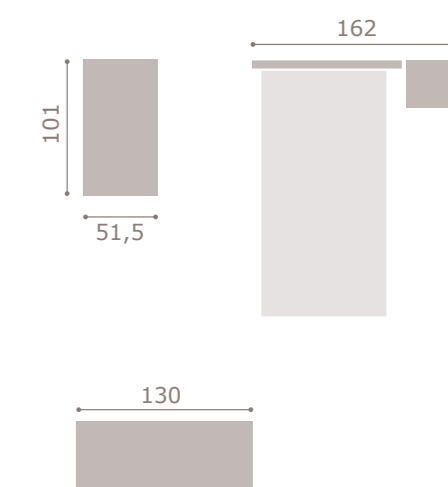

jordan20

acabado artic · grafito

441

jordan20

acabado cambrian · soul blanco
cabezal vogue

442