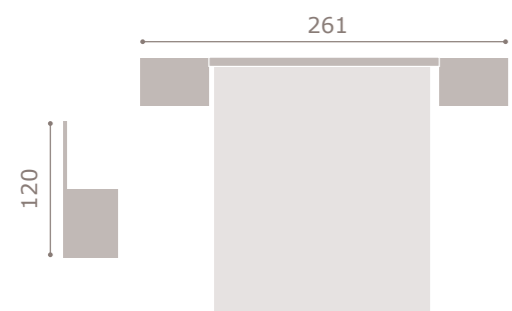

comodines de 3 cajones + contenedor y 5 cajones

xifoniers de 6 cajones y nuevas plataformas metálicas

nueva pata metálica Eiffel

patas piramidales en acabados base

jordan20

• acabado roble
• cabezal dueto

401