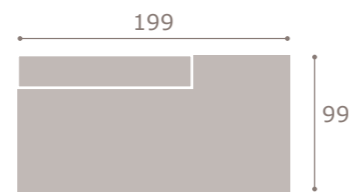

442

jordan20

- acabado soul blanco · grafito
- cabezal scarlet
- tapizado textil humo

443

jordan20

acabado artic · soul blanco

444

jordan20