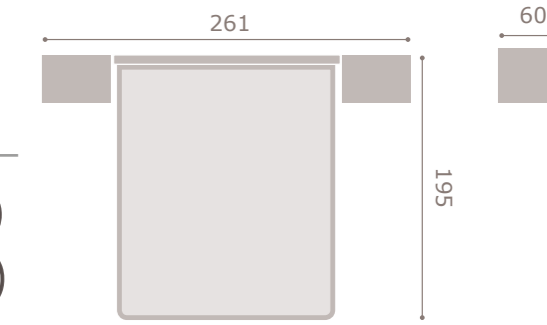

jordan20

- acabado mango · grafito
- cabezal leyre

403