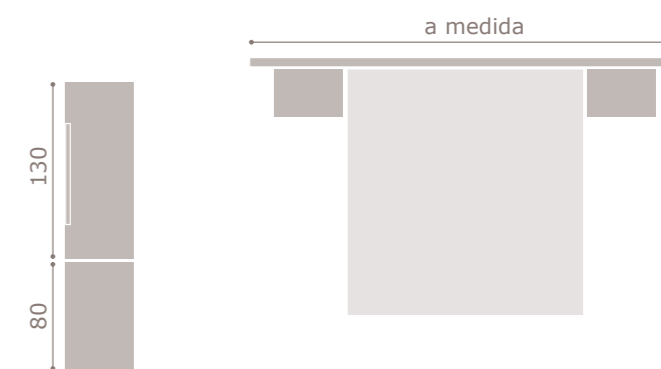

jordan20

composición contract

- acabado roble
- cabezal panel respaldo

440