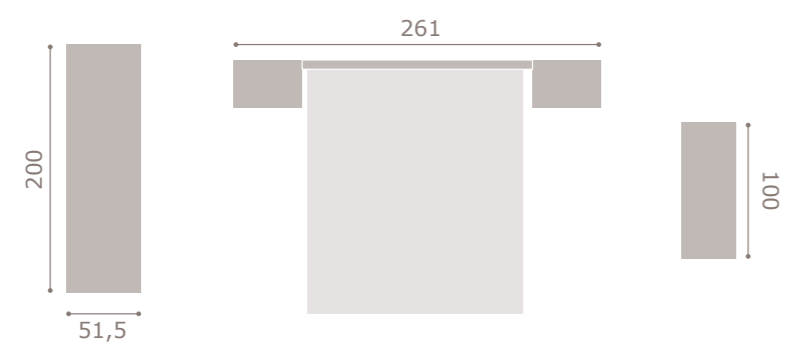

jordan20

- acabado artic · grafito
- cabezal dueto

407