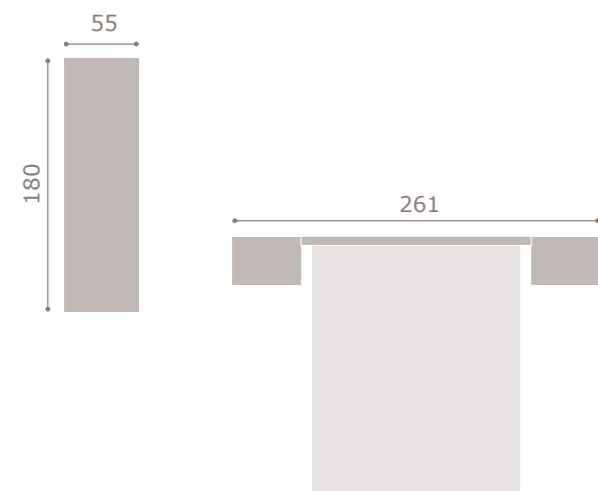

jordan20

- acabado mango · soul blanco
- cabezal dueto

437