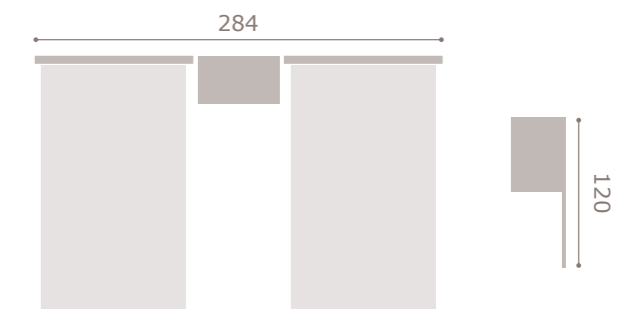

jordan20

• acabado
• cabezal

cambrian · grafito
vogue

412