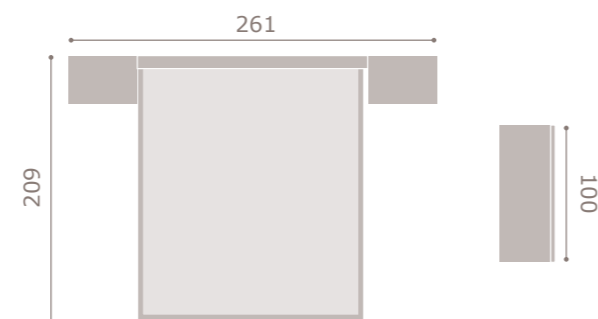

430

jordan20

- acabado cambrian · soul blanco
- cabezal atrium
- tapizado polipiel blanco

431

jordan20

acabado artic
cabezal xera

432

jordan20