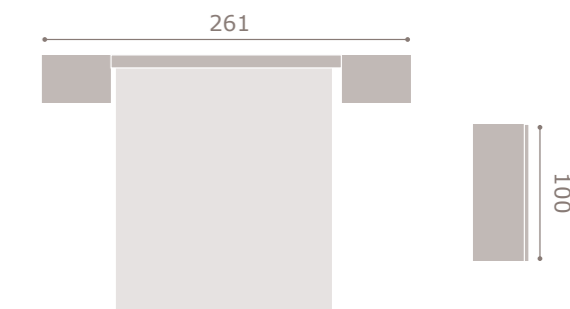

acabado artic

433

jordan20

- acabado cambrian · soul blanco
- cabezal noe

434

jordan20

- acabado roble
- cabezal assis
- tapizado textil tierra

435