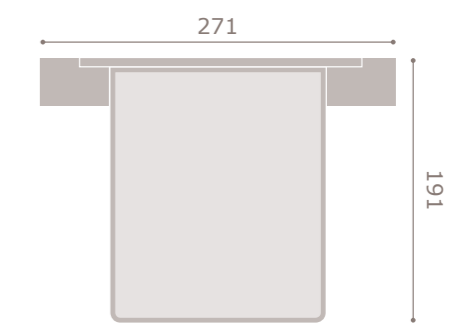

jordan20

- acabado roble · soul blanco
- galería arley

414