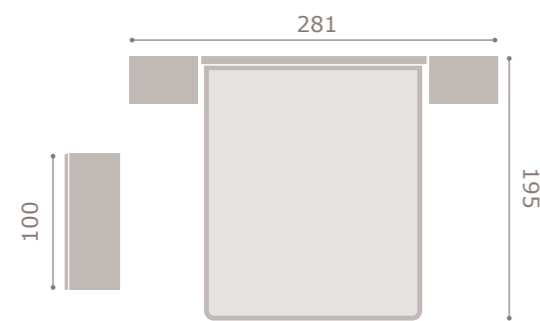

jordan²⁰

- acabado artic · grafito
- cabezal tree
- tapizado polipiel gris

404