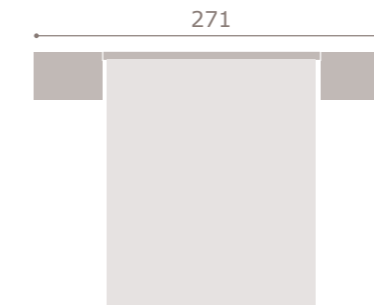

jordan²⁰

- acabado roble · soul blanco
- cabezal sket
- tapizado polipiel blanco

436