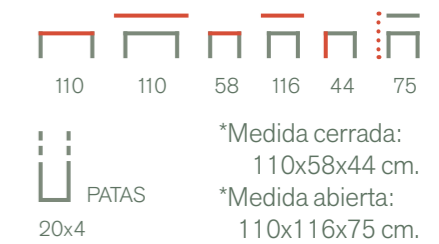

Auxiliares Pinald, S.L.  
[www.auxiliarespinald.com](http://www.auxiliarespinald.com)

**MESA CENTRO 22120**

TAPA LISA  
**354** Puntos  
 ESTRUCTURA MELAMINA  
 (Ver Muestrario Melaminas)  
 TAPA MELAMINA  
 (Ver Muestrario Melaminas)

**MESA CENTRO 22320**

TAPA LISA  
**368** Puntos  
 ESTRUCTURA MELAMINA  
 (Ver Muestrario Melaminas)  
 TAPA MELAMINA  
 (Ver Muestrario Melaminas)

**MESA CENTRO 24120**

TAPA LISA  
**398** Puntos  
 ESTRUCTURA MELAMINA  
 (Ver Muestrario Melaminas)  
 TAPA MELAMINA  
 (Ver Muestrario Melaminas)