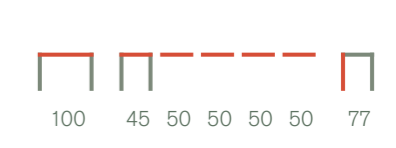

**MESA CERRADA**  
[ 45 cm ]

**MESA + 1 EXTENSIBLE**  
[ 95 cm ]

**MESA + 2 EXTENSIBLES**  
[ 145 cm ]

**MESA + 3 EXTENSIBLES**  
[ 195 cm ]

**MESA + 4 EXTENSIBLES**  
[ 245 cm ]

**MESA CONSOLA 2908**  
ANCHO 80cm.  
560 Puntos

**MESA CONSOLA 2900**  
ANCHO 90cm.  
560 Puntos

**MESA CONSOLA 2910**  
ANCHO 100cm.  
660 Puntos

ESTRUCTURA METAL  
(Ver Acabados Metálicos)

TAPA MELAMINA  
(Ver Muestrario Melaminas)

Combinación foto  
Tapa color S-42 / Estructura color SABLE