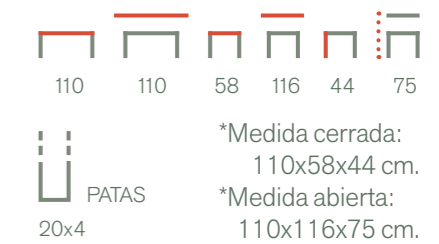

MESA CENTRO 24220

TAPA LISA
412 Puntos
ESTRUCTURA MELAMINA
(Ver Muestrario Melaminas)
TAPA MELAMINA
(Ver Muestrario Melaminas)