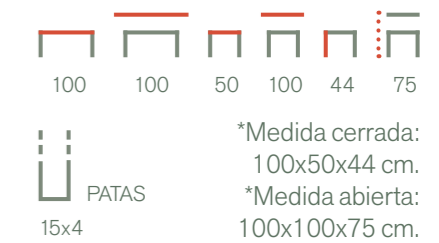

Auxiliares Pinald, S.L.  
[www.auxiliarespinald.com](http://www.auxiliarespinald.com)

**MESA CENTRO 22120**

TAPA LISA  
**354** Puntos  
 ESTRUCTURA MELAMINA  
 (Ver Muestrario Melaminas)  
 TAPA MELAMINA  
 (Ver Muestrario Melaminas)

**MESA CENTRO 22320**

TAPA LISA  
**368** Puntos  
 ESTRUCTURA MELAMINA  
 (Ver Muestrario Melaminas)  
 TAPA MELAMINA  
 (Ver Muestrario Melaminas)

**MESA CENTRO 24120**

TAPA LISA  
**398** Puntos  
 ESTRUCTURA MELAMINA  
 (Ver Muestrario Melaminas)  
 TAPA MELAMINA  
 (Ver Muestrario Melaminas)