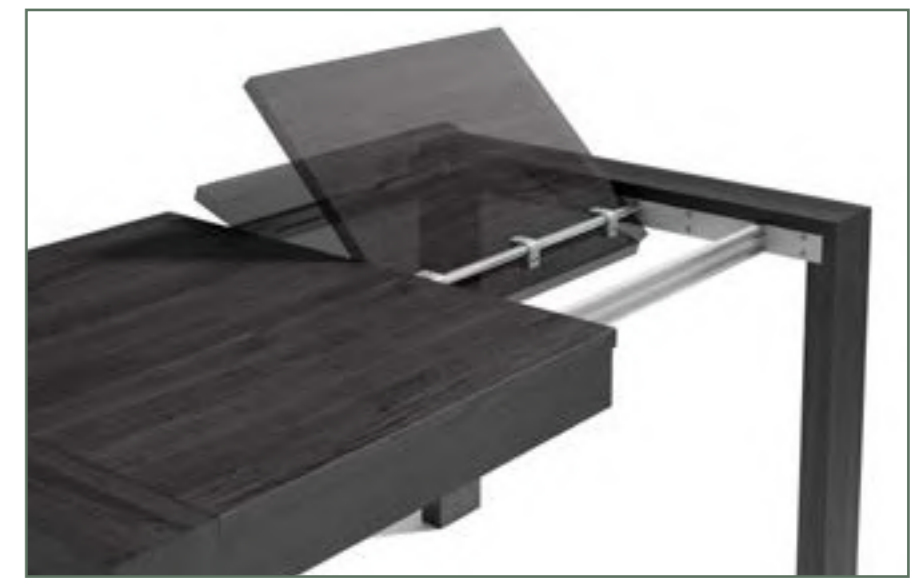

Detalle mecanismo 1 extensible de aluminio (80cm).

Detalle mecanismo 2 extensibles de aluminio.  
 Detalle rueda en base pata.

	MESA COMEDOR						PATAS
	TAPA LISA						
<b>22620</b>	140 cm. (1 apertura*)	<b>520</b> Puntos					
<b>24822</b>	140 cm. (2 aperturas)	<b>560</b> Puntos	90	140	40	40	75
							15X5
	TAPA LISA						
<b>22626</b>	160 cm. (1 apertura*)	<b>620</b> Puntos					
<b>24826</b>	160 cm. (2 aperturas)	<b>660</b> Puntos	90	160	45	45	75
							15X5
	TAPA LISA						
<b>22628</b>	200 cm. (1 apertura*)	<b>720</b> Puntos					
<b>24828</b>	200 cm. (2 aperturas)	<b>760</b> Puntos	90	200	45	45	75
							15X5
	PATAS MELAMINA						
	(Ver Muestrario Melaminas)						
	TAPA MELAMINA						
	(Ver Muestrario Melaminas)						