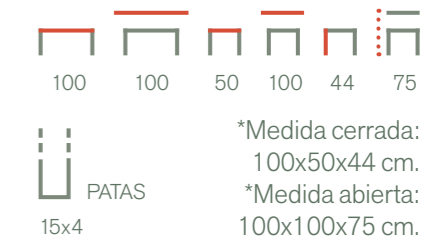

Auxiliares Pinald, S.L.  
[www.auxiliarespinald.com](http://www.auxiliarespinald.com)

**MESA CENTRO 22120**

TAPA LISA  
**354** Puntos  
 ESTRUCTURA MELAMINA  
 (Ver Muestrario Melaminas)  
 TAPA MELAMINA  
 (Ver Muestrario Melaminas)

**MESA CENTRO 22320**

TAPA LISA  
**368** Puntos  
 ESTRUCTURA MELAMINA  
 (Ver Muestrario Melaminas)  
 TAPA MELAMINA  
 (Ver Muestrario Melaminas)

**MESA CENTRO 24120**

TAPA LISA  
**398** Puntos  
 ESTRUCTURA MELAMINA  
 (Ver Muestrario Melaminas)  
 TAPA MELAMINA  
 (Ver Muestrario Melaminas)