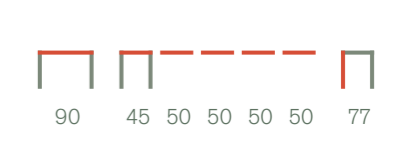

**MESA CERRADA**  
[ 45 cm ]

**MESA + 1 EXTENSIBLE**  
[ 95 cm ]

**MESA + 2 EXTENSIBLES**  
[ 145 cm ]

**MESA + 3 EXTENSIBLES**  
[ 195 cm ]

**MESA + 4 EXTENSIBLES**  
[ 245 cm ]

**MESA CONSOLA 2908**  
ANCHO 80cm.  
560 Puntos

**MESA CONSOLA 2900**  
ANCHO 90cm.  
560 Puntos

**MESA CONSOLA 2910**  
ANCHO 100cm.  
660 Puntos

ESTRUCTURA METAL  
(Ver Acabados Metálicos)

TAPA MELAMINA  
(Ver Muestrario Melaminas)

Combinación foto  
Tapa color S-42 / Estructura color SABLE