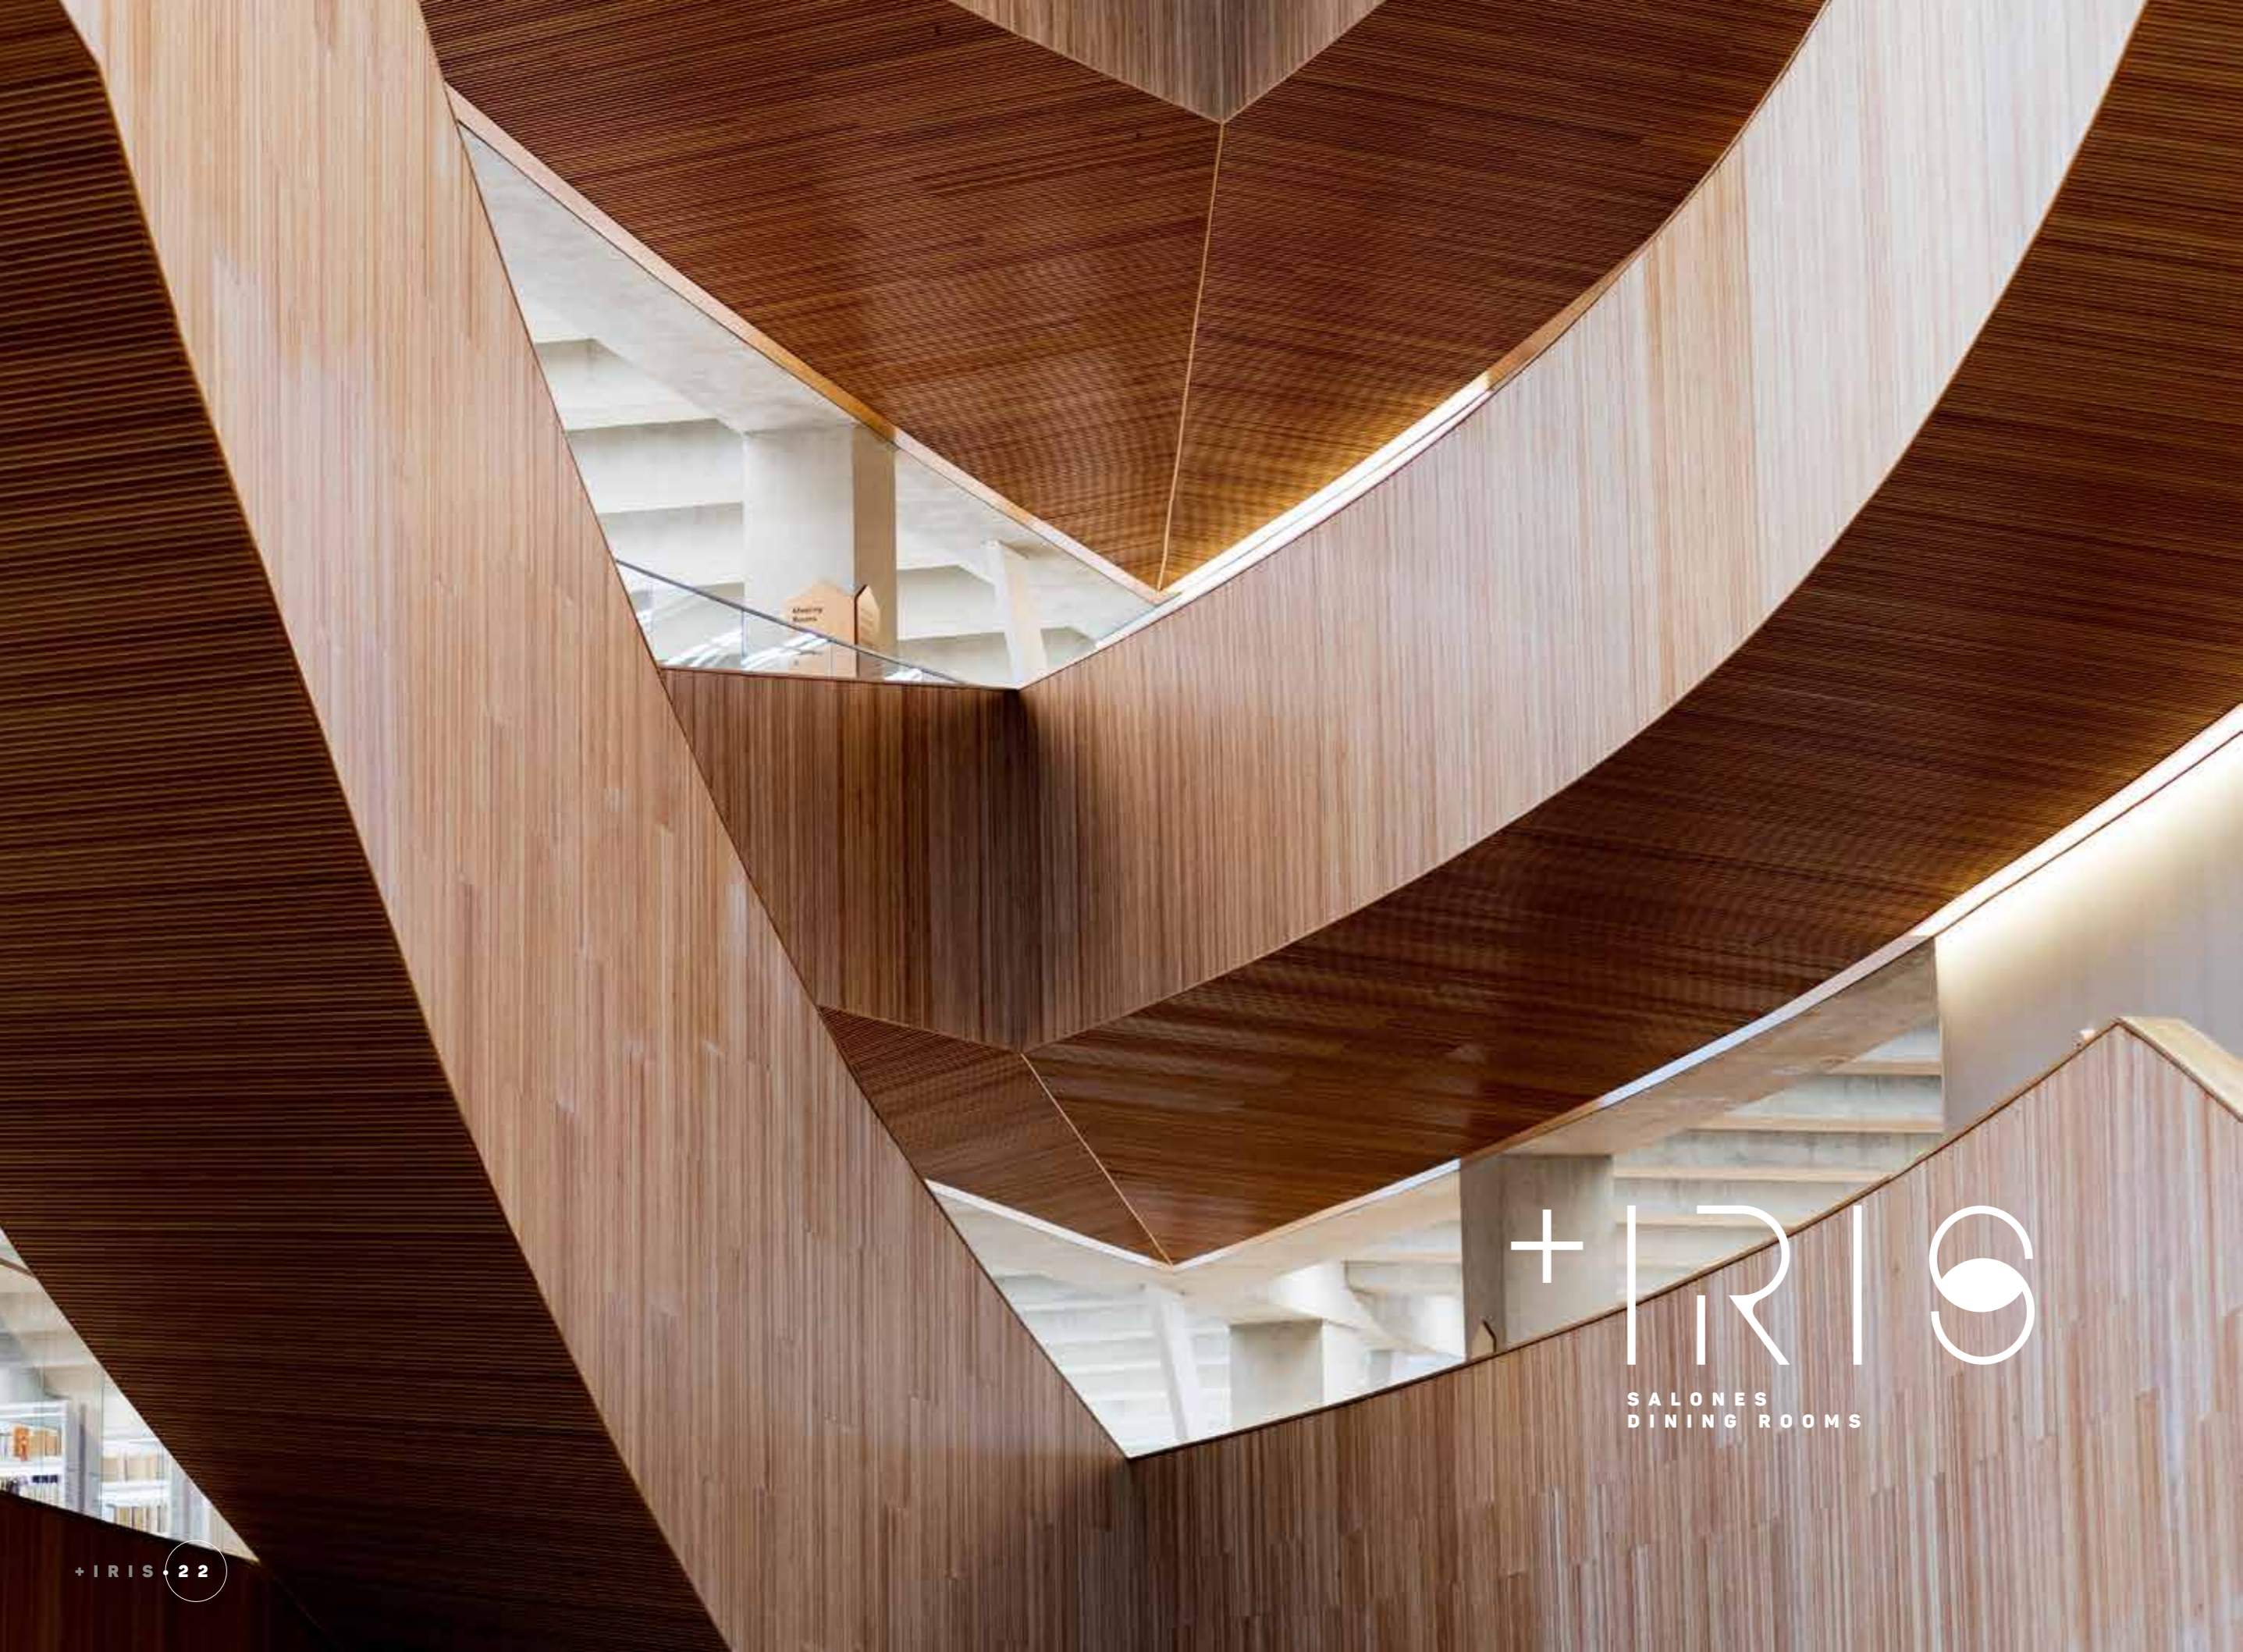

# +IRIS.56

Blanco Poro · Grafito Poro · Roble Canadá  
278 x 138 cm

+IRIS.57

Arena Poro · Grafito Poro · Roble Oregon  
217 x 63 cm

+IRIS.58

Roble Rustic - Blanco Poro  
308 x 183 cm

SOLUCIÓN DECORATIVA.  
Este panel TV alistonado incorpora barra de led con sensor exterior.  
La iluminación indirecta, le da un aire cálido a la estancia.