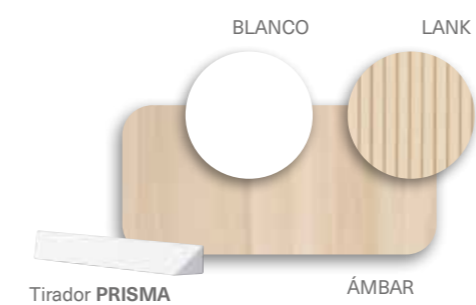

◀ CAMA ——— W•033

Soñando en colores

Camas

W•034 — Cama ▶

Una cama sencilla pero extremadamente creativa. Excelente modularidad para la impresionante cabecera LAP, que se puede diseñar con tres o cuatro paneles, de acuerdo con el ancho de la cama o ancho de mesita. El atractivo visual y cálido de la cabecera se acentúa por la elección de iluminación led indirecta. Pero el aspecto más interesante es que los paneles se pueden organizar con diferentes colores de acuerdo con el estilo creativo del momento.

◀ CAMA — W•035

► Bases ◀

BLANCO

TIZA

QUARZO

ÁMBAR

► Tiradores ◀

ACABADOS UNICOLORES