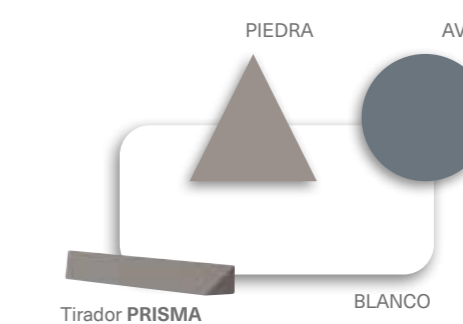

◀ CAMA ——— W•031