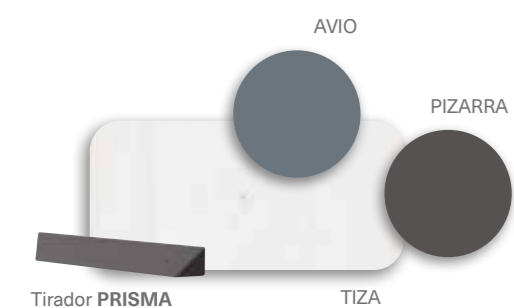

W•027 ——— *Block* ▶