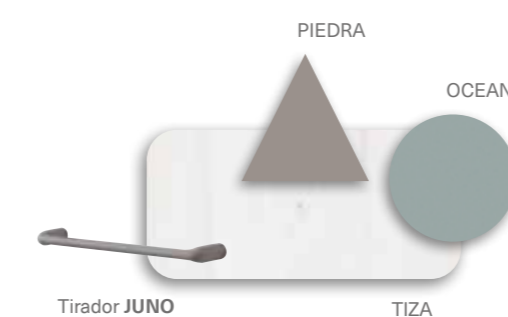

◀ CAMA ——— W•033

Soñando en colores

Camas