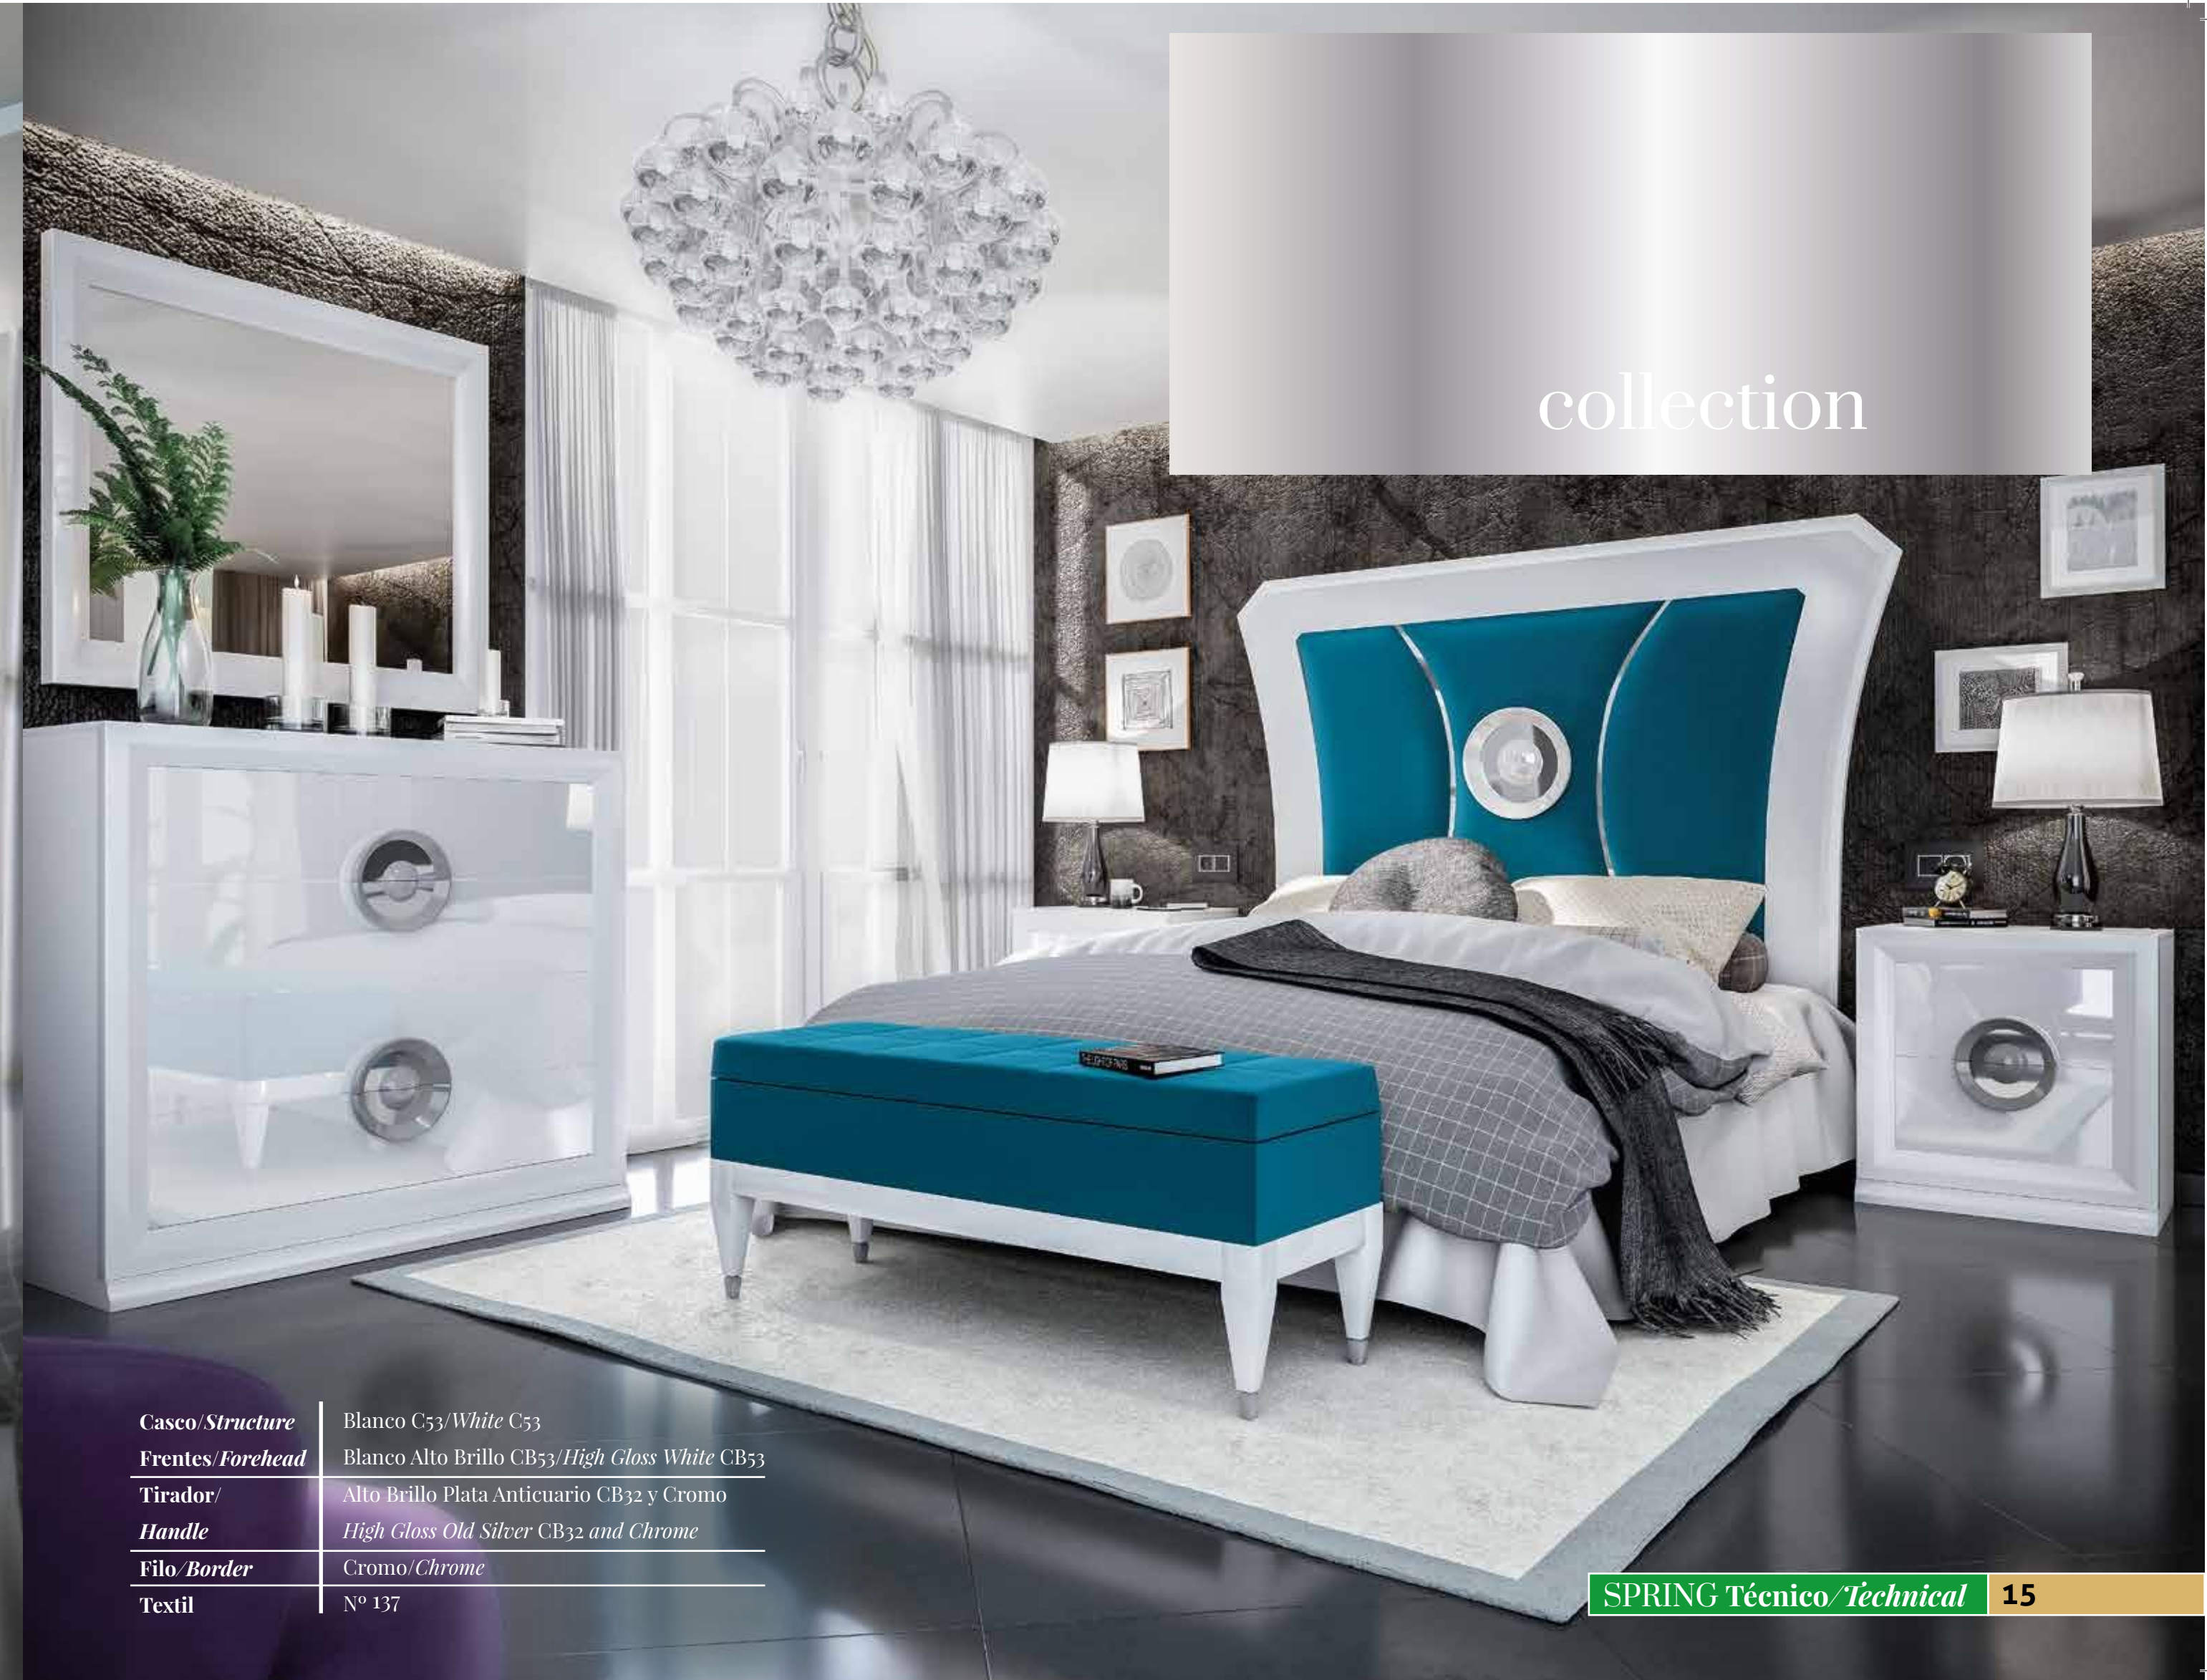

collection

Casco/Structure	Blanco C53/White C53
Frentes/Forehead	Blanco Alto Brillo CB53/High Gloss White CB53
Tirador/Handle	Alto Brillo Plata Anticuário CB32 y Cromo High Gloss Old Silver CB32 and Chrome
Filo/Border	Cromo/Chrome
Textil	Nº 137