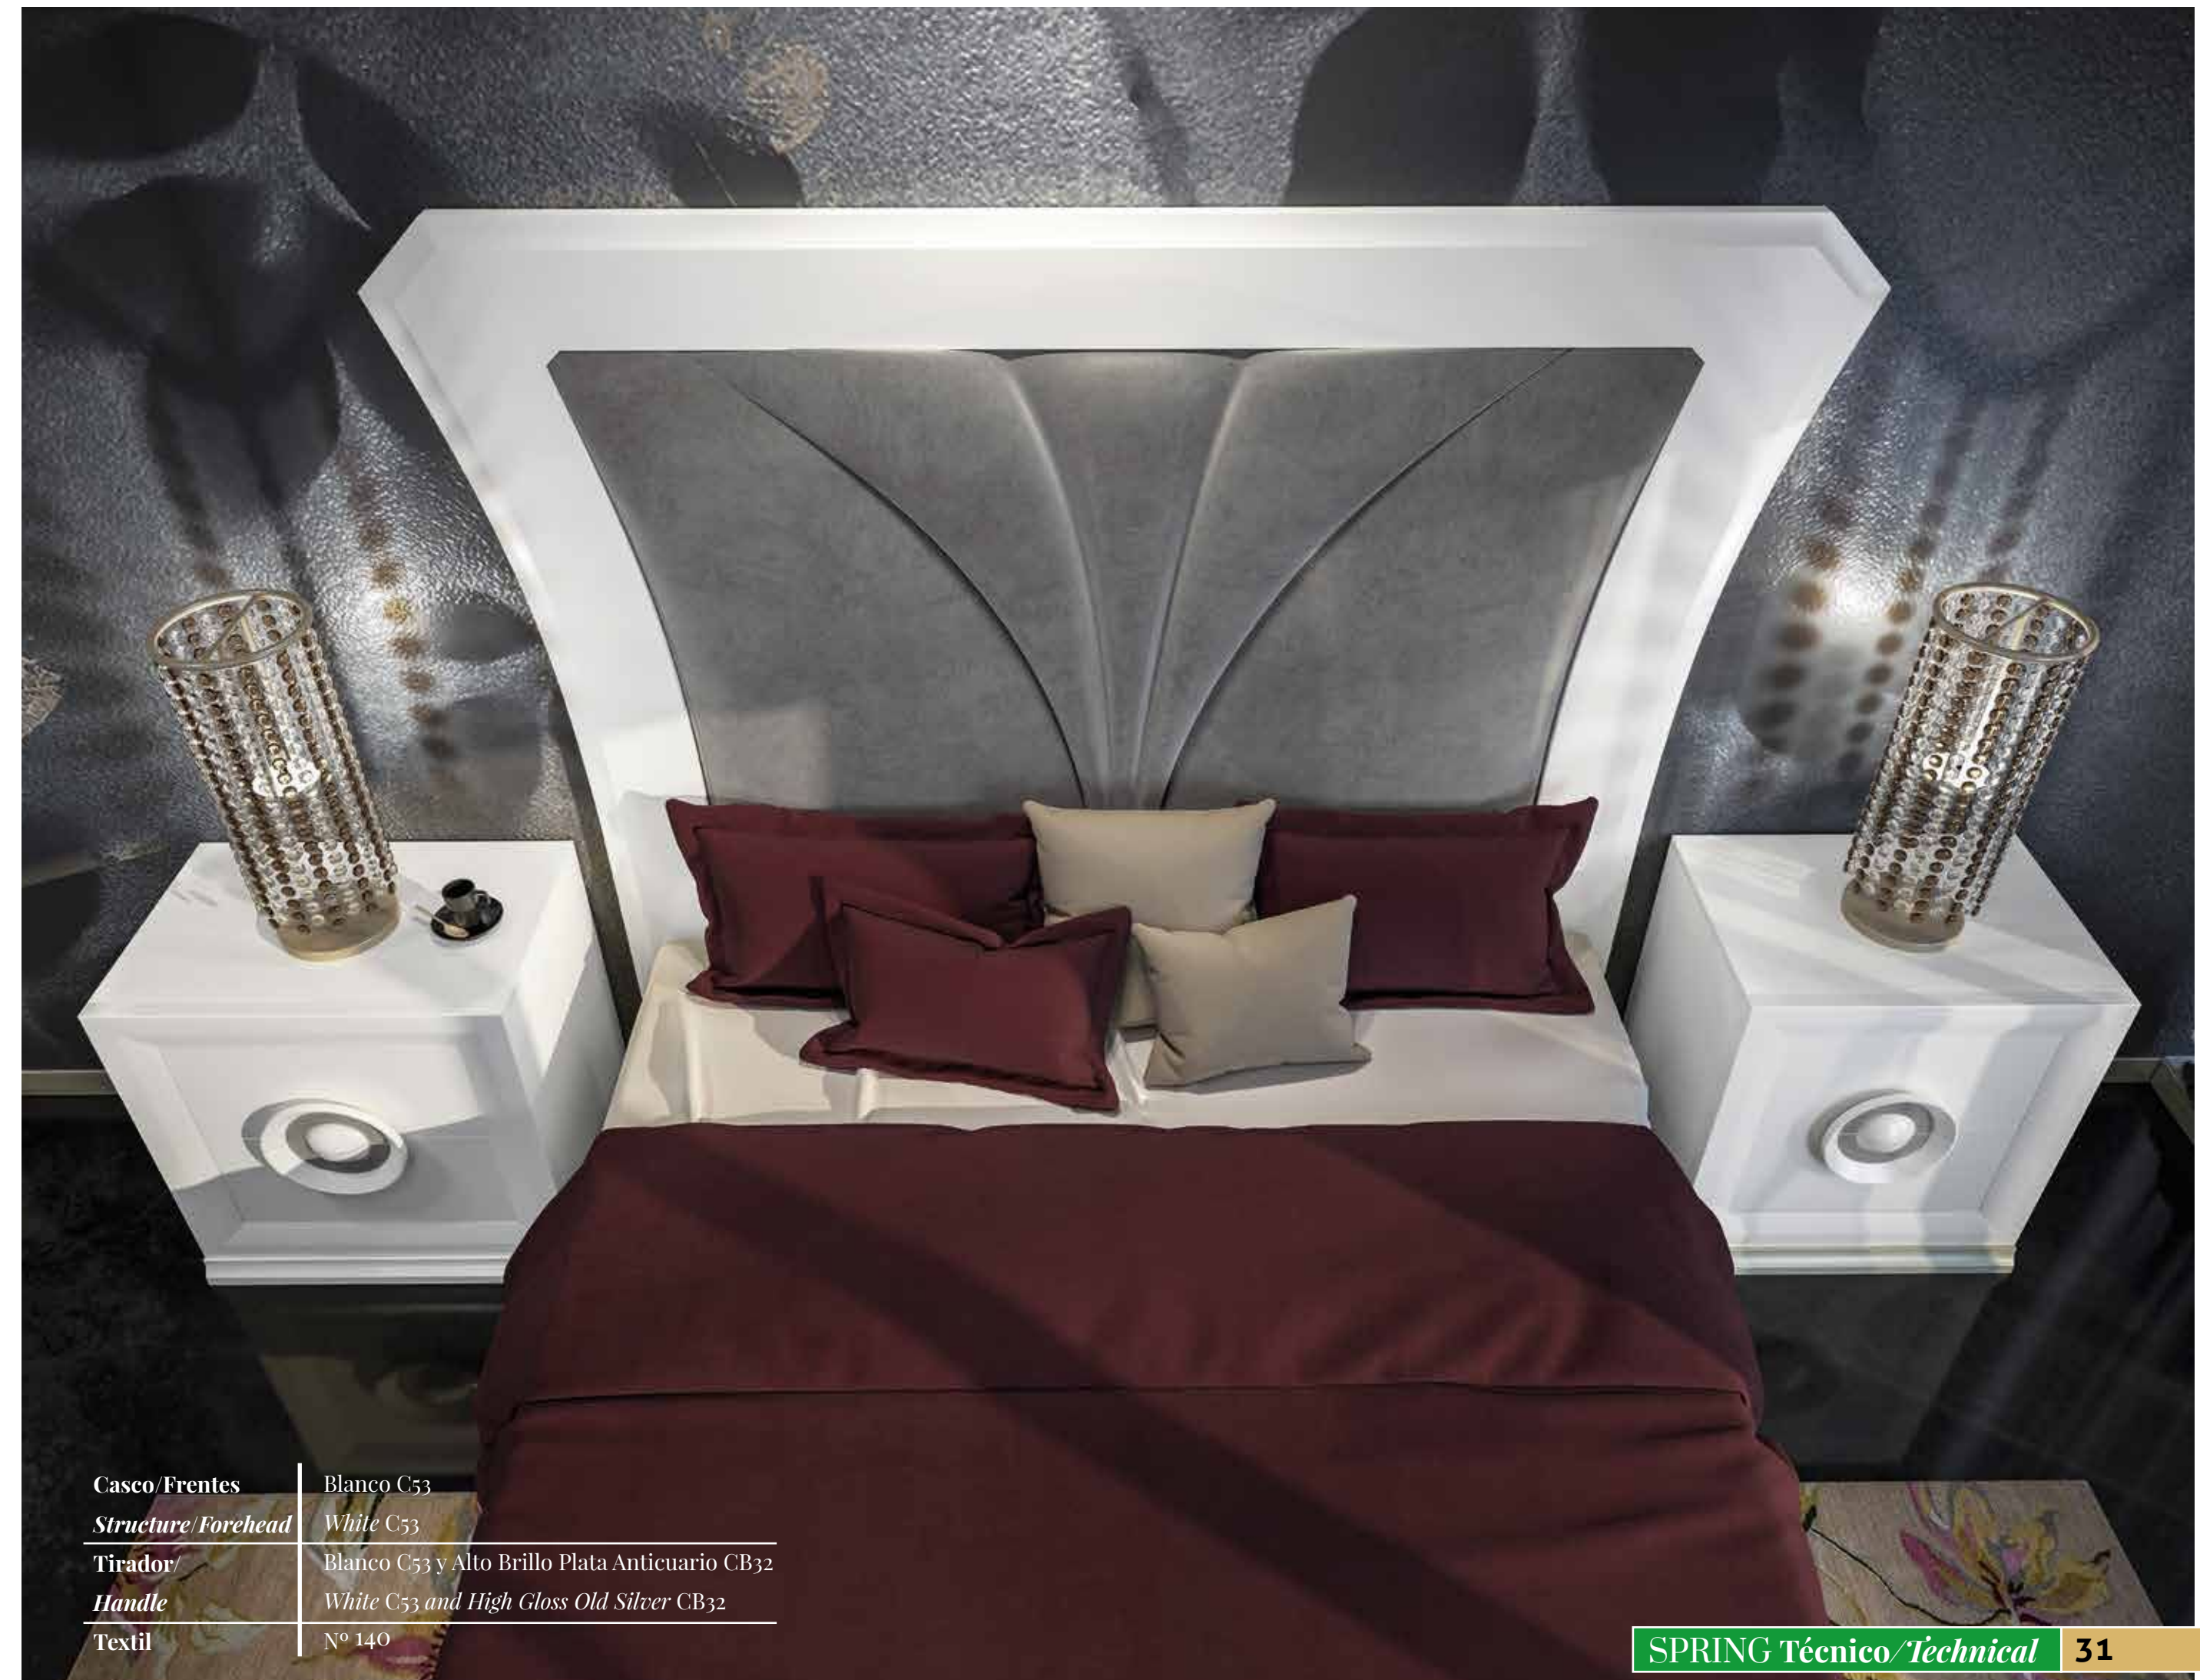

Casco/Frentes	Blanco C53
Structure/Forehead	White C53
Tirador	Blanco C53 y Alto Brillo Plata Anticuario CB32
Handle	White C53 and High Gloss Old Silver CB32
Textil	Nº 140