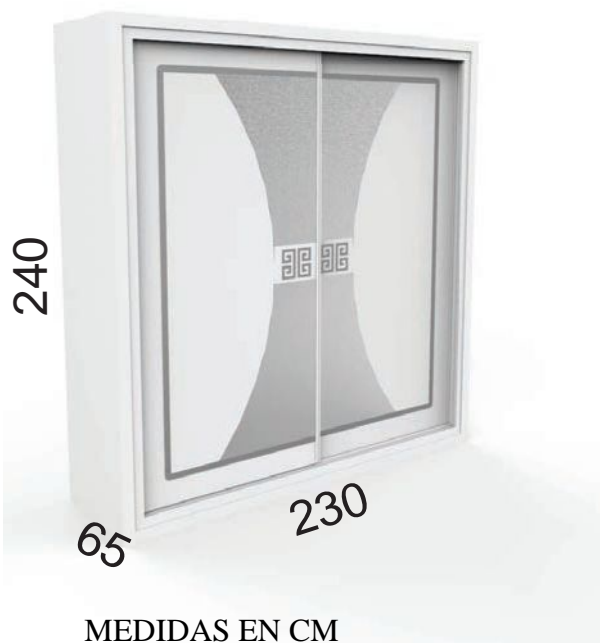

LX1/8

MEDIDAS EN CM

LX1/7