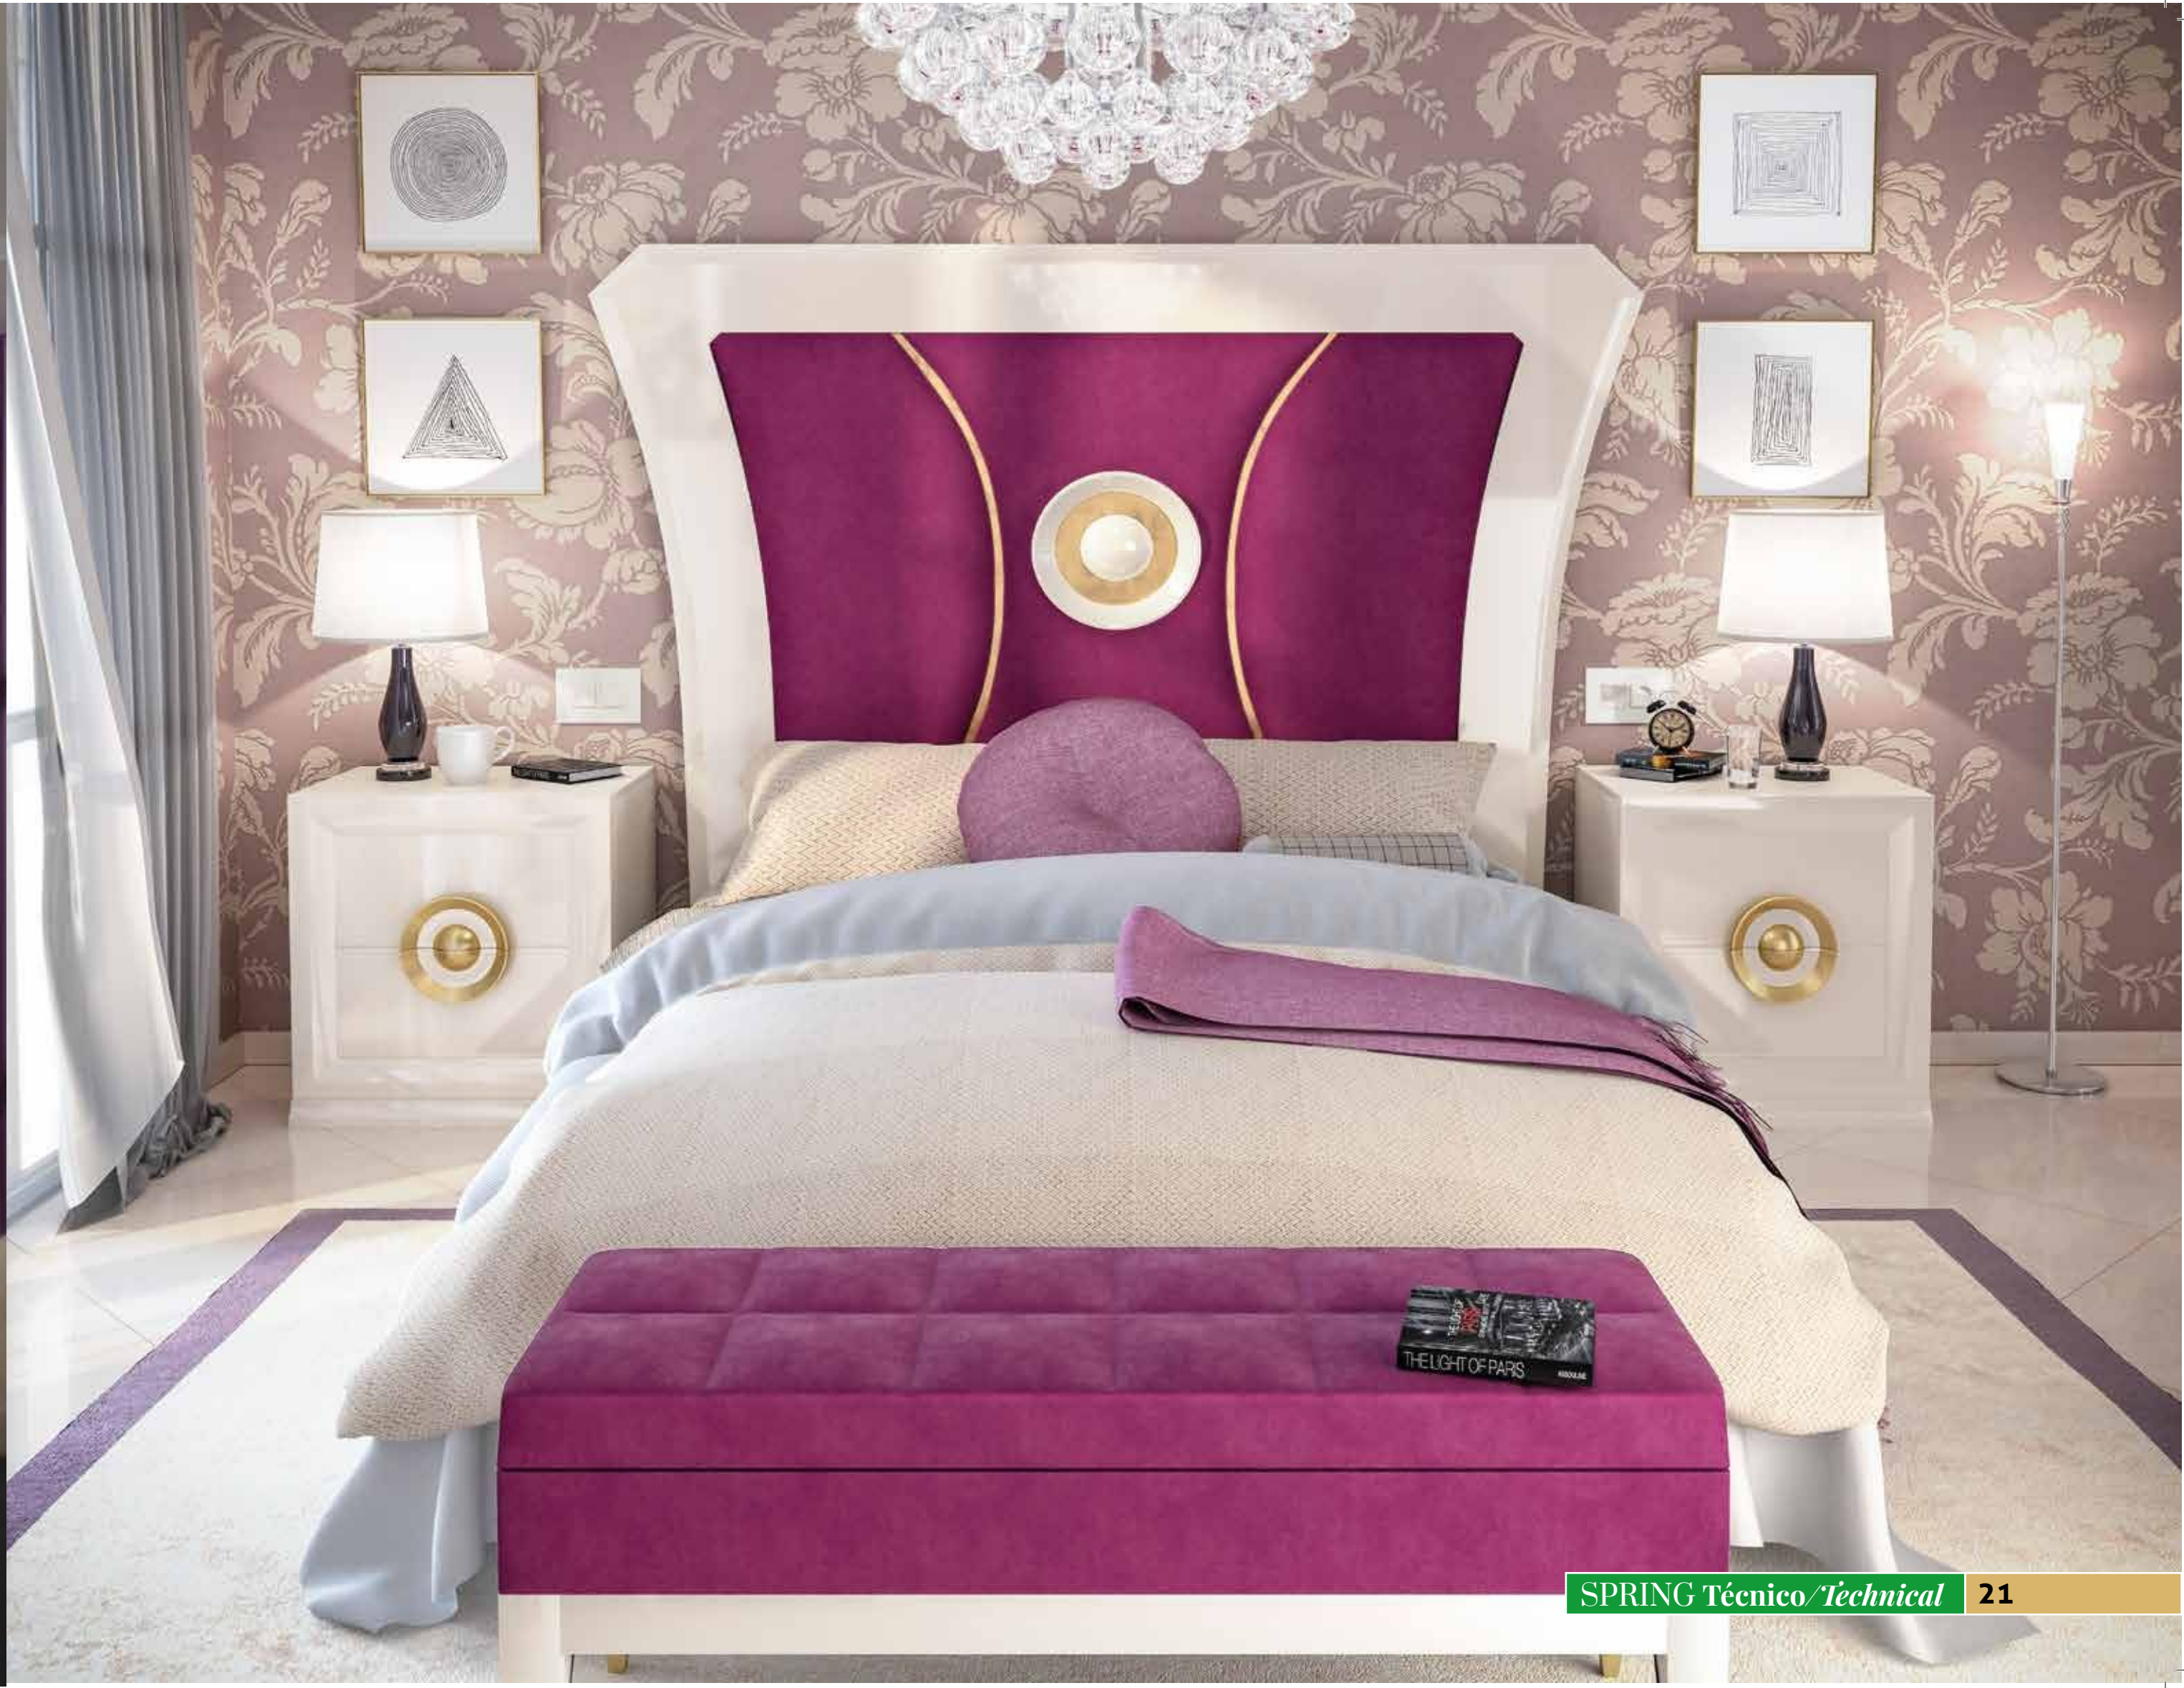

Casco/Frentes	Alto Brillo Alegría CB10
Structure/Forehead	High Gloss Joy CB10
Tirador/ Handle	Pan de Oro C79 y Alto Brillo Alegría CB10
Filo/Border	Gold Leaf C79 and High Gloss Joy CB10
Textil	Nº 136