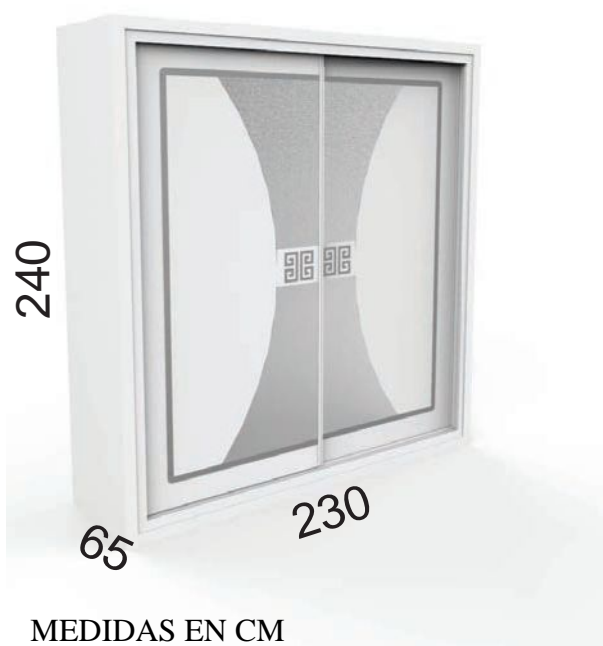

LX1/7

ARMARIO PTAS CORREDERAS FRENTE 230 CM
ALTO 240 CM

INCLUIDO DE SERIE: SISTEMA DE AUTOCIERRE Y
FRENO DE PUERTAS CORREDERAS Y CAJONERA CON
2 CAJONES

LX1/8

LX1/7

MEDIDAS EN CM

¡¡HAZLO A TU MEDIDA!!

Amplía el frente de tu armario de 2 puertas
con cajonera incluida (hasta 280cm) Ref:
LXARM, para LX1/7 Ref: LXARM2 para LX1/8