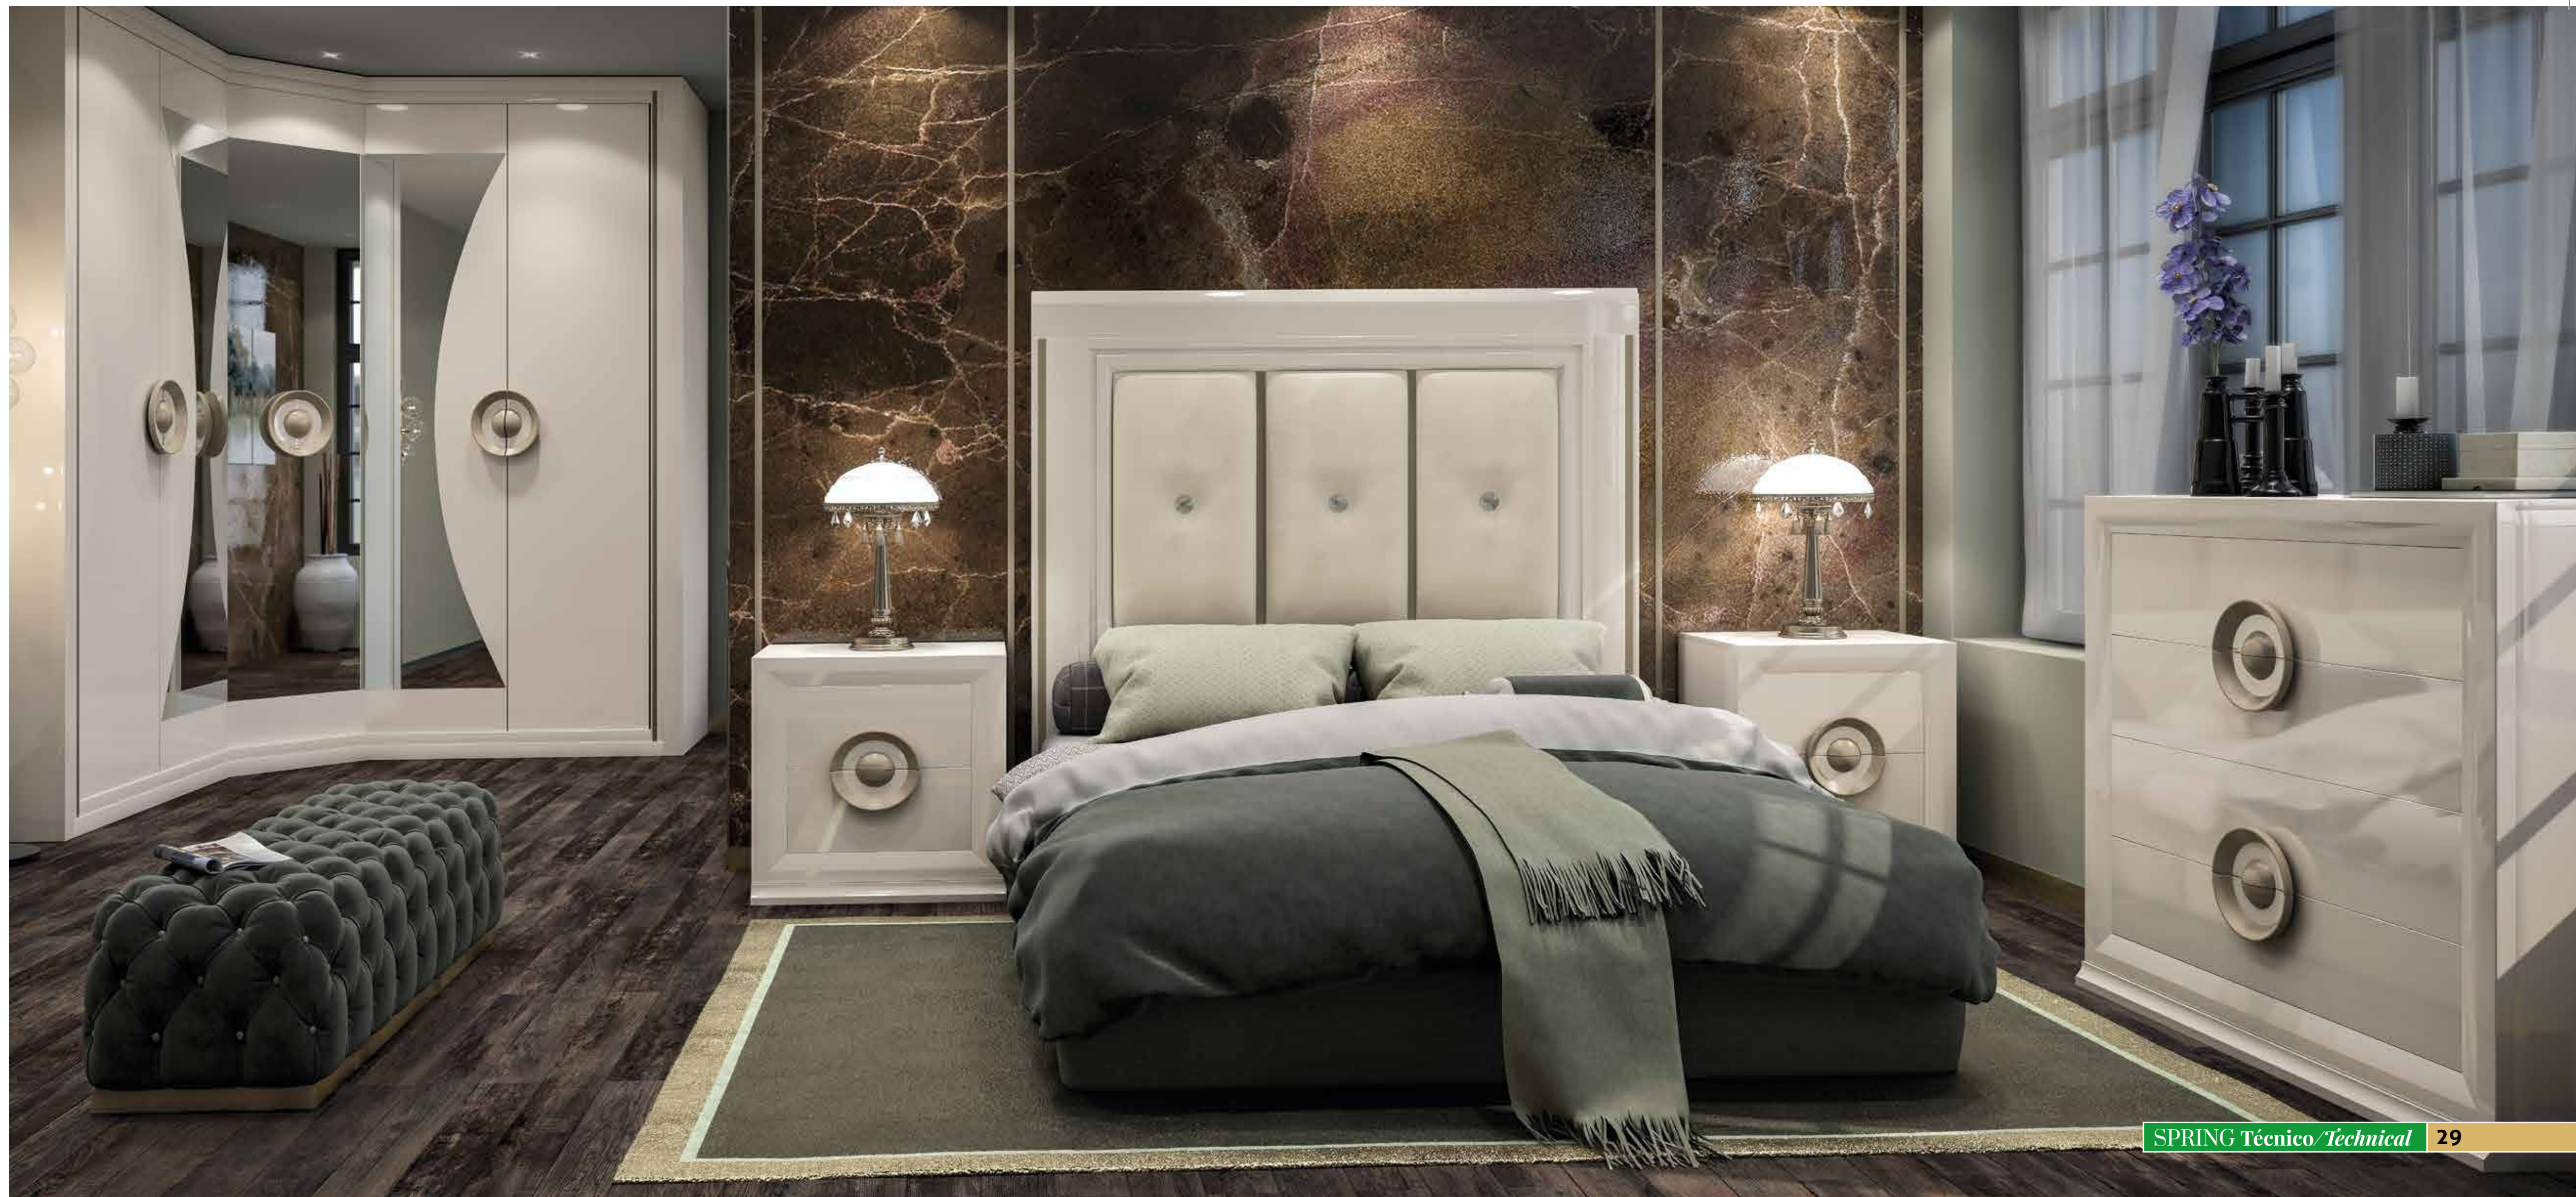

Casco/Structure	Alegría C10/Joy C10
Frentes/Forehead	Alto Brillo Alegría CB10/High Gloss Joy CB10
Tirador/Handle	Champagne C16 y Alto Brillo Alegría CB10 Champagne C16 and High Gloss Joy CB10
Filo/Border	Champagne C16/Champagne C16
Textil	Nº 145