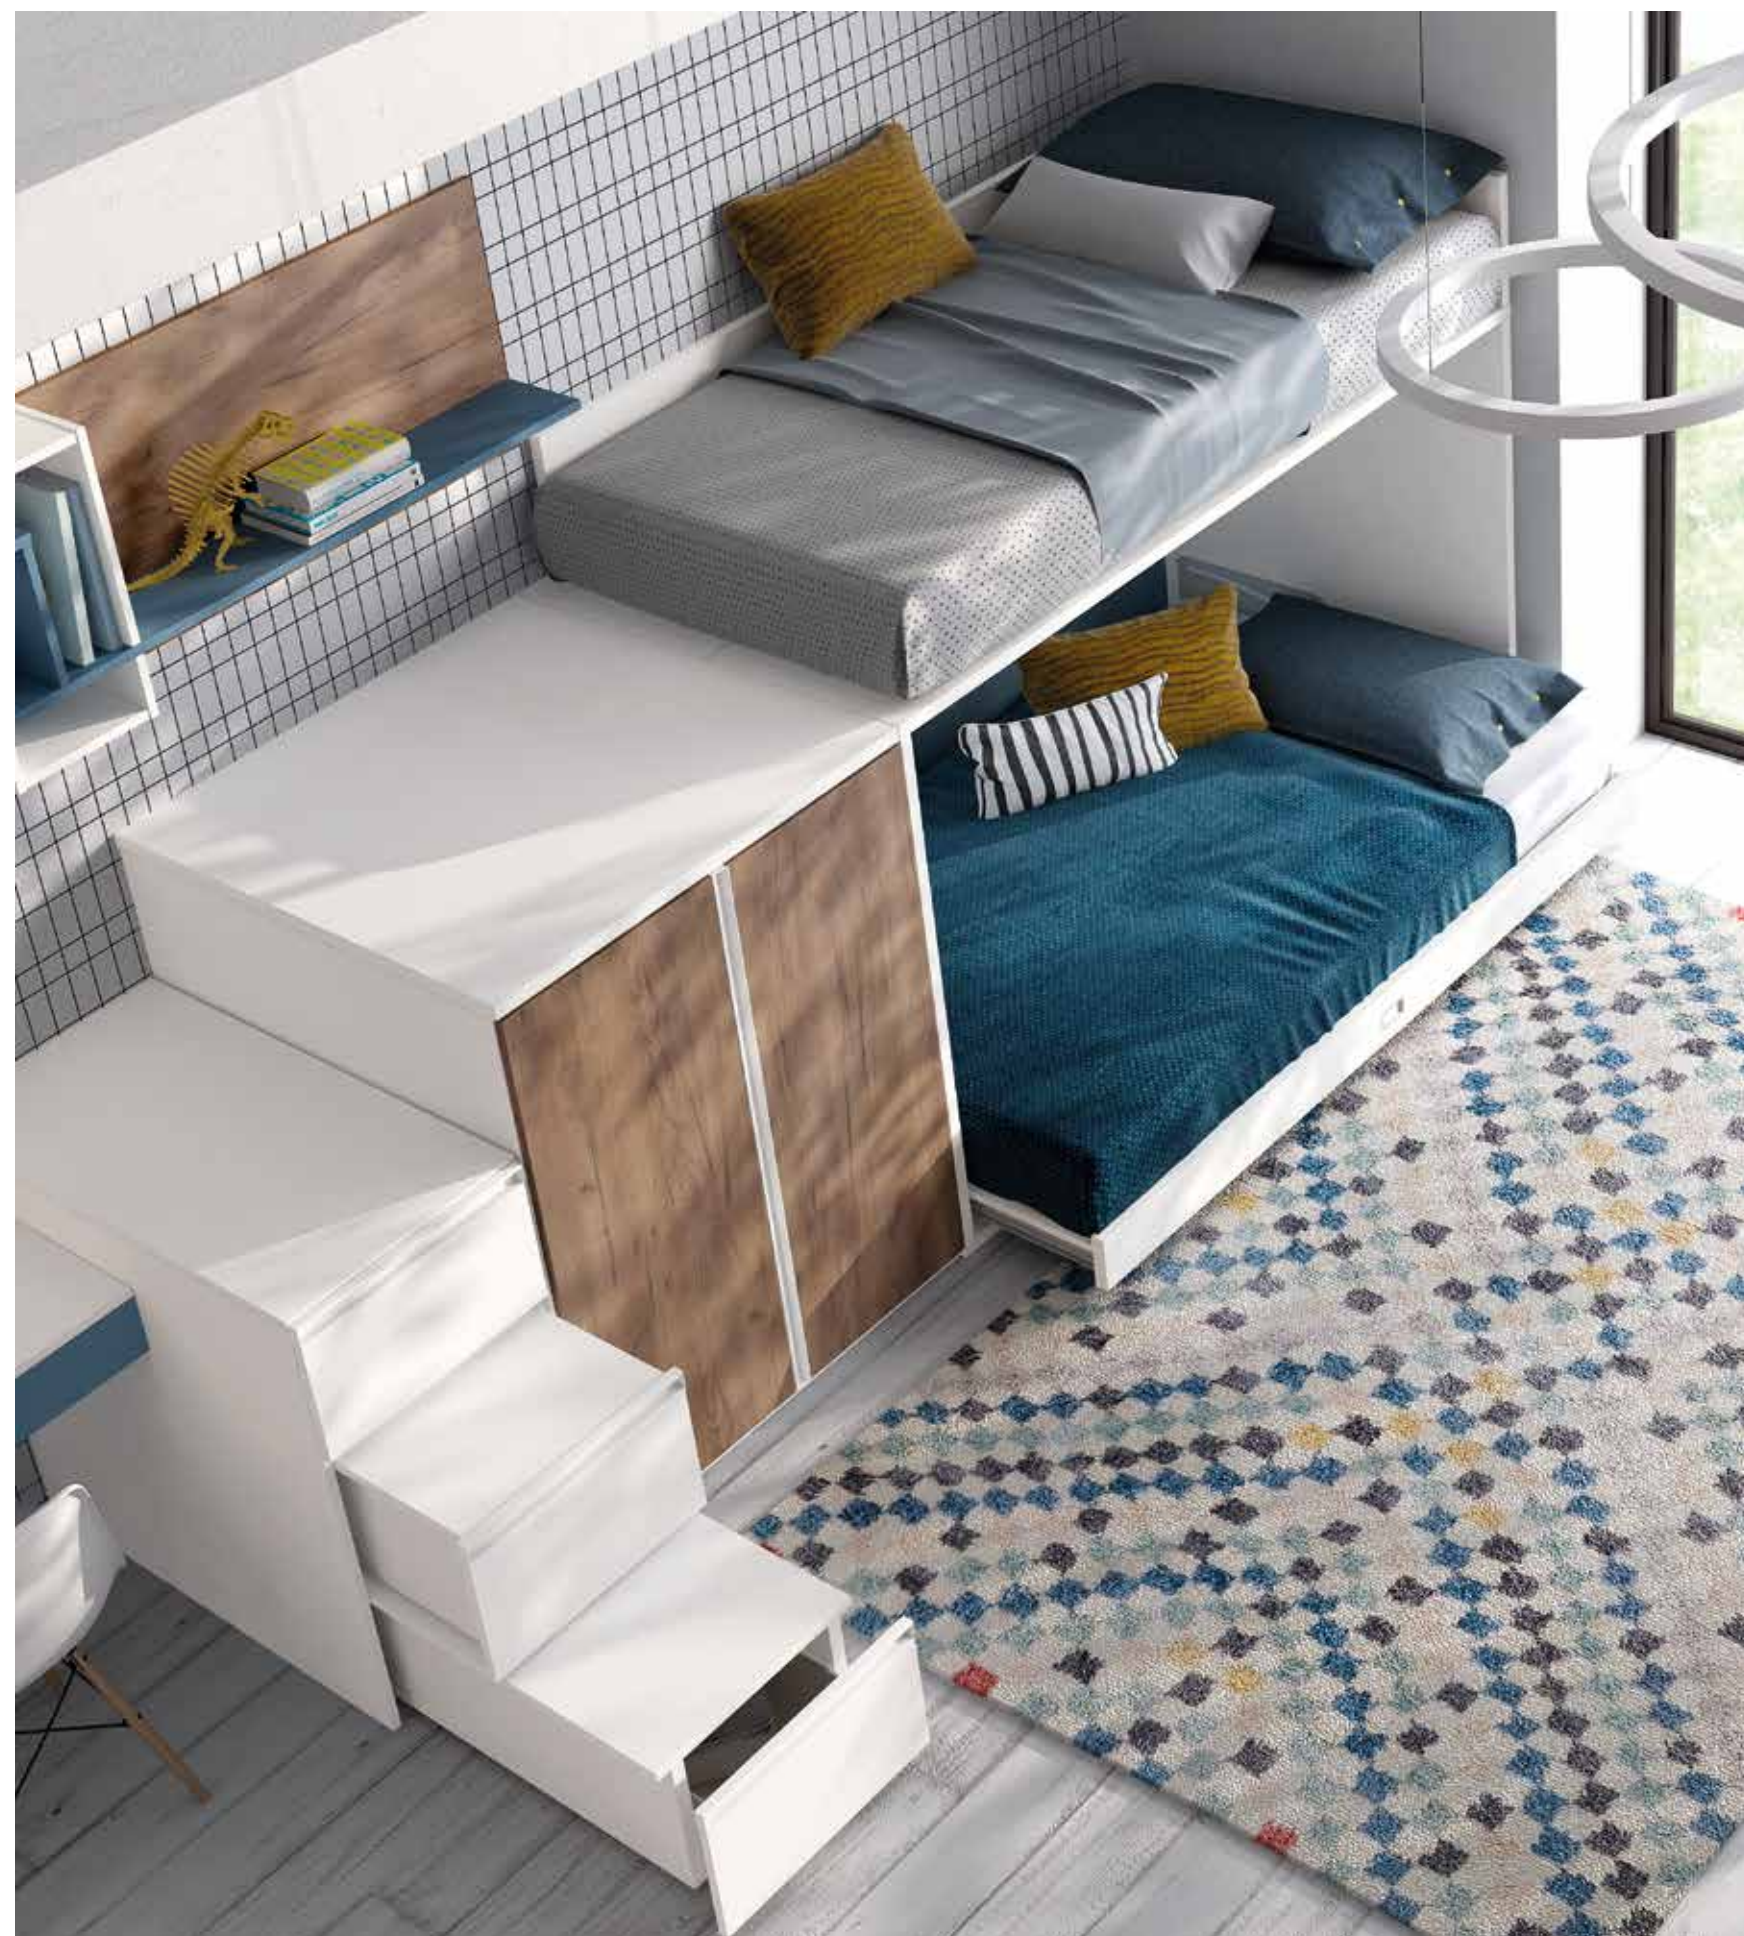

Tirador / Handle
Gola Blanco / Uhero Blanco-Nobuk

LITERS / BLOCKS
474

**Cama
 Patentada**

Bianco Soft

Oceano

Nobuk

S45
CAMAS EVO

Cama-Armario L353 / A100 cm
Estudio L270 / A105 cm
Disponible en cualquier medida
Available in any size