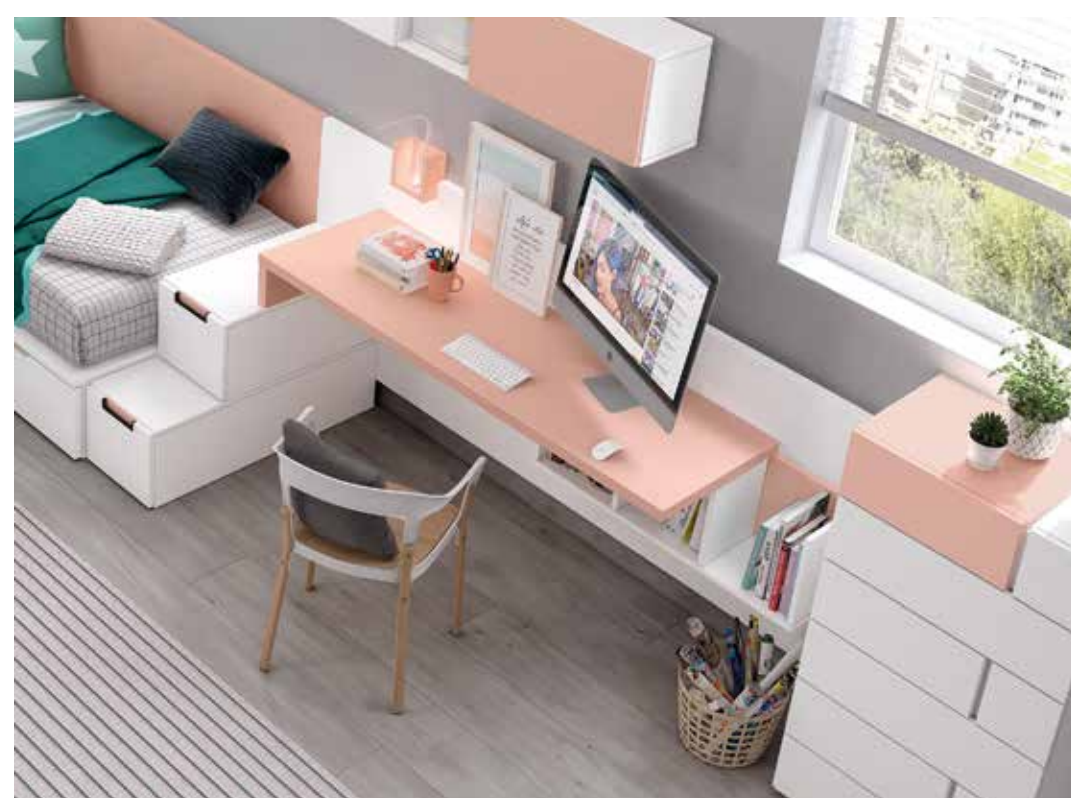

S24

COMPACTOS

L520 / A228 cm
Disponible en cualquier medida
Available in any size

Tirador / Handle
Uñero Negro - Rosa Talco