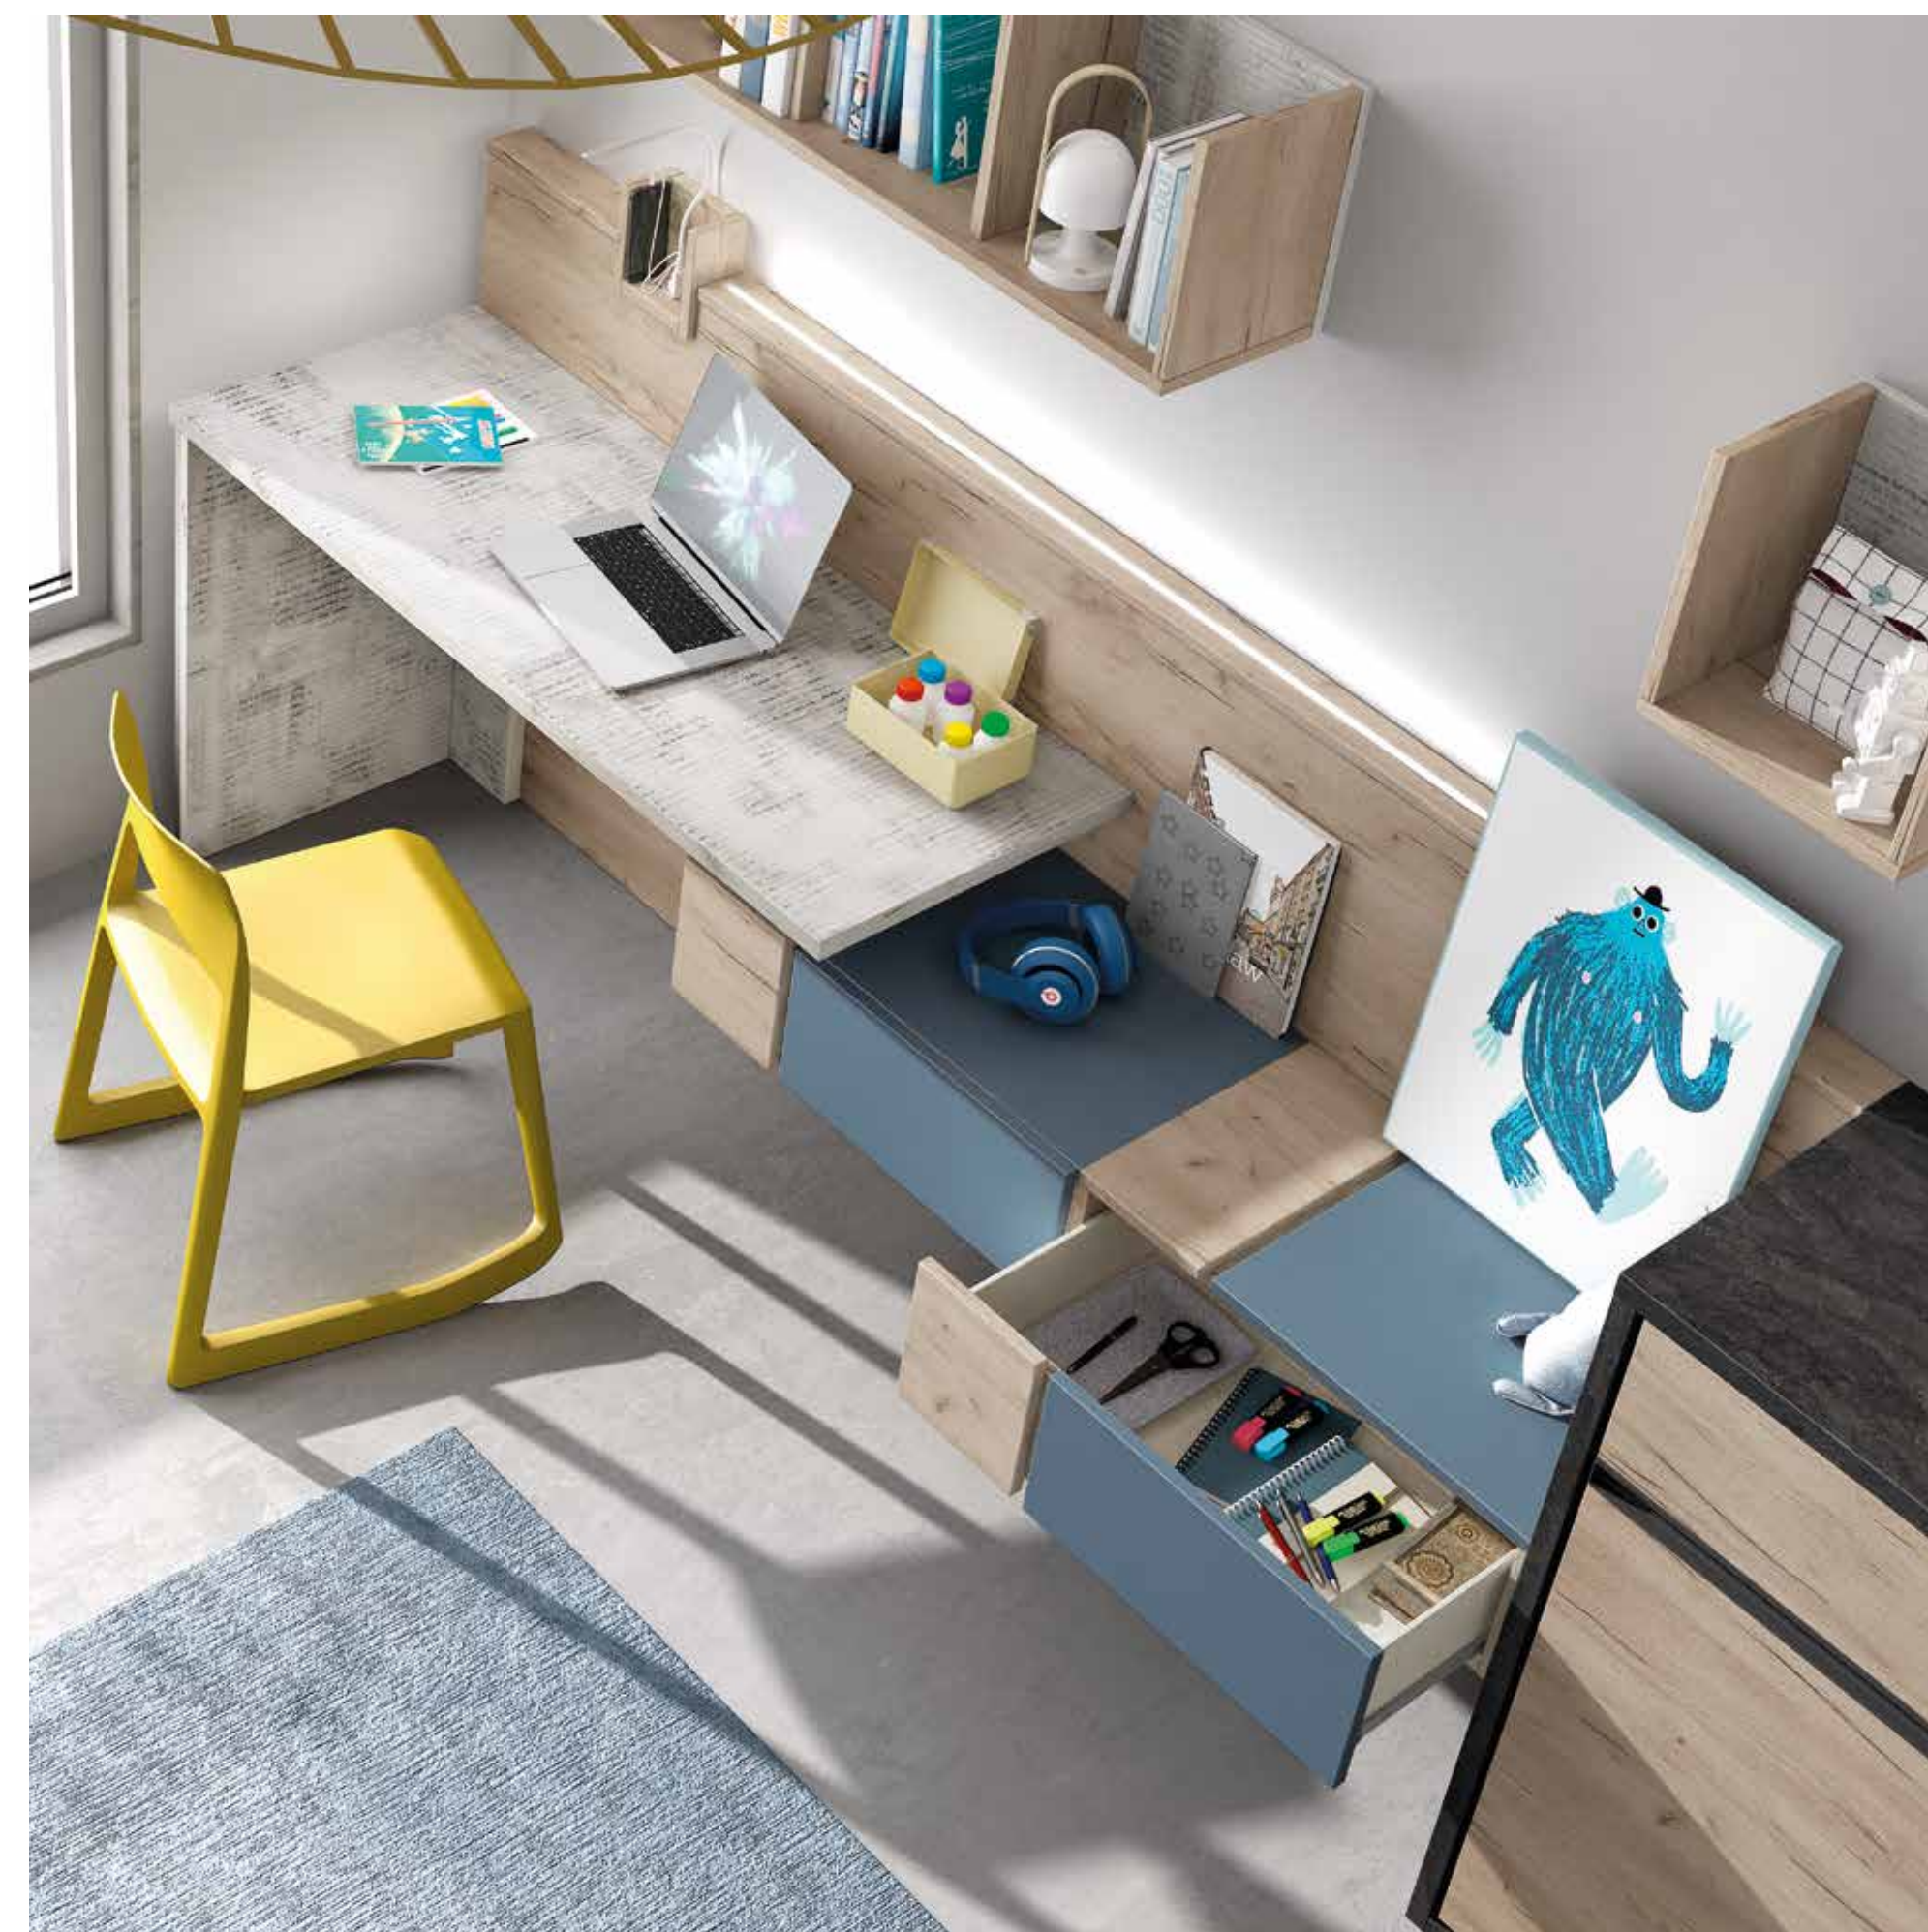

L448 / A55 cm
Disponible en cualquier medida
Available in any size
Tirador / Handle Gola Negro

ABATIBLES
$55