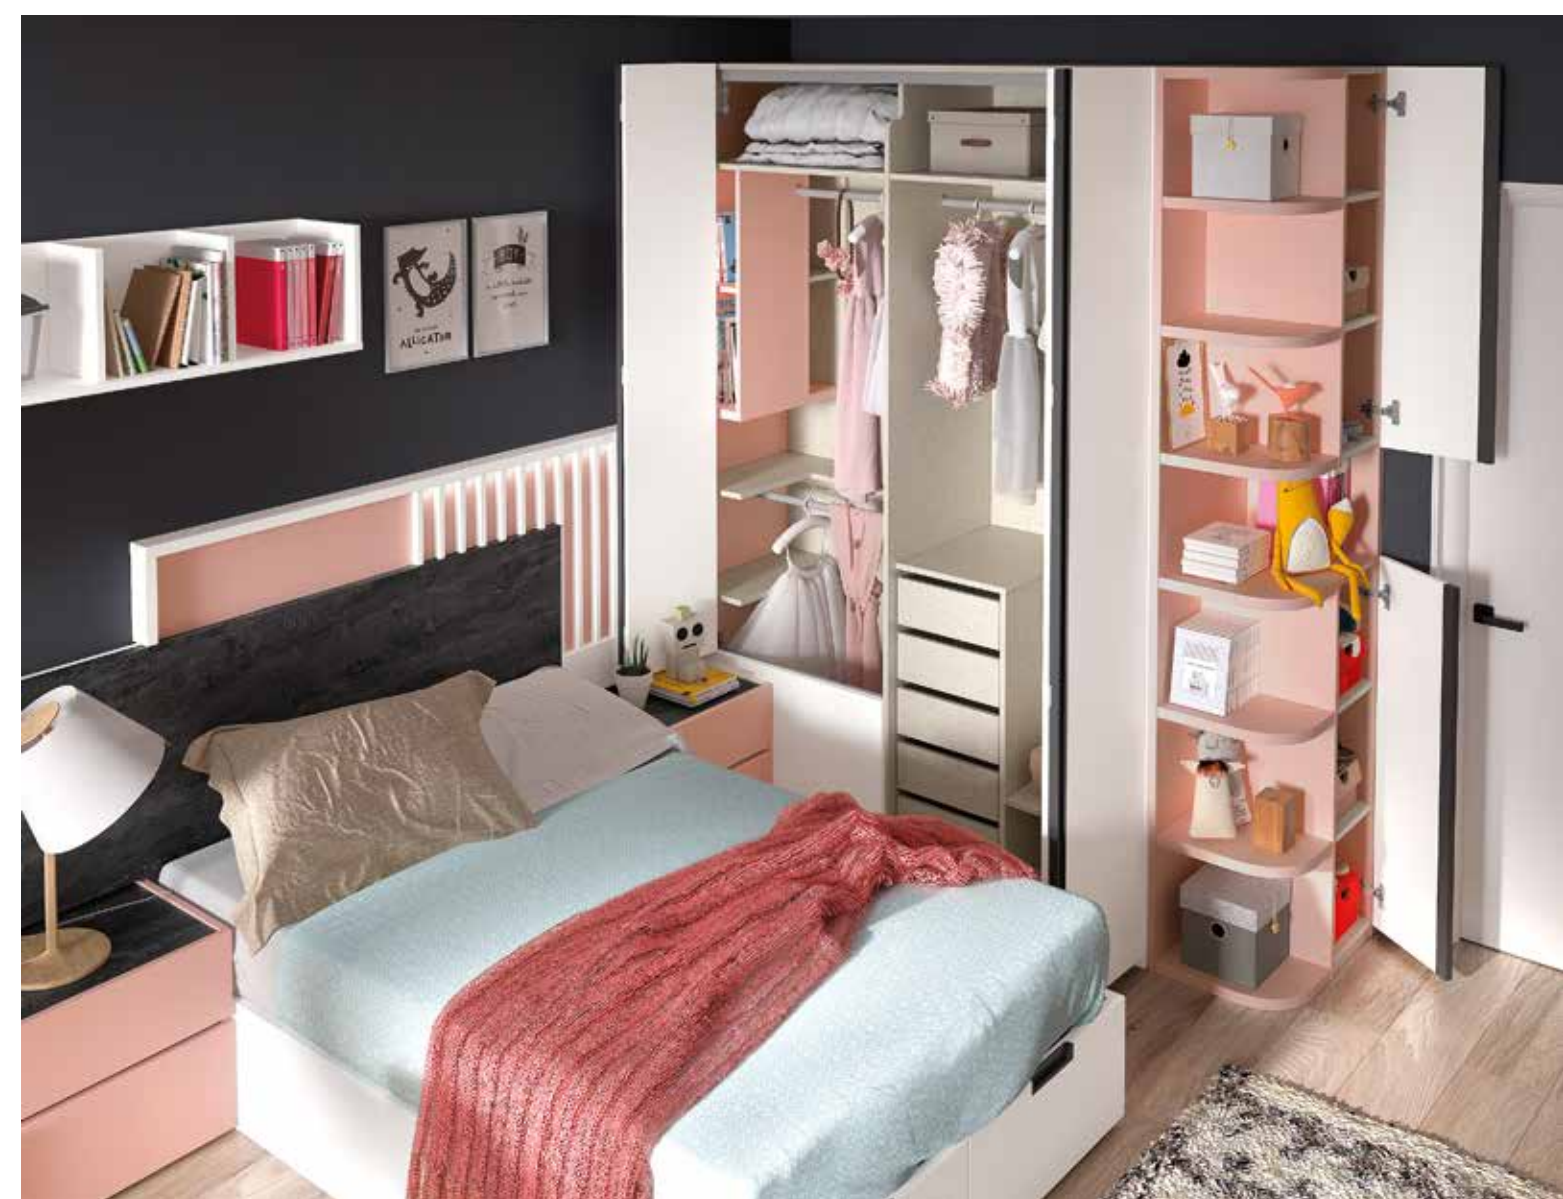

S66 CAMAS

L465 / A212 cm
Disponibile in cualquier medida
Available in any size

Tirador / Handle **Uñero Negro**

Armario Patentedo

- Blanco Soft
- Grafito
- Rosa Talco