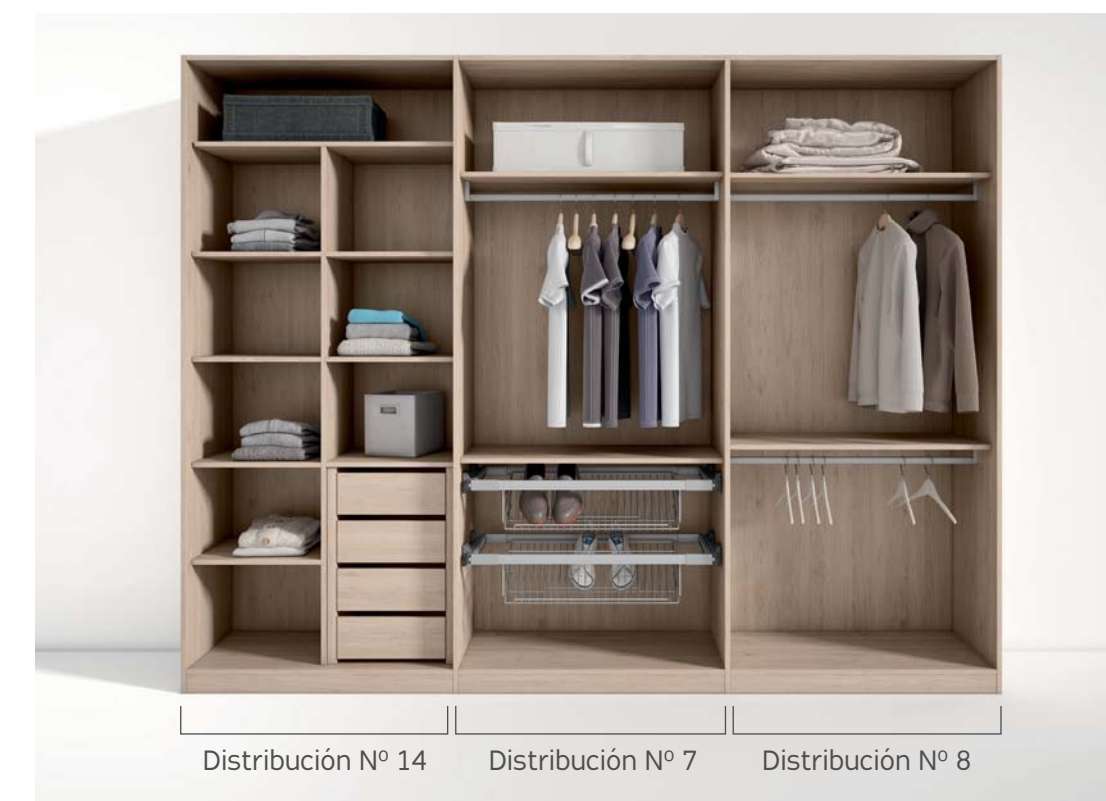

Con el programa Boho dispones de multitud de interiores de armario predefinidos. El equipar el interior de tu armario al detalle nunca había sido tan sencillo.

B^H 39