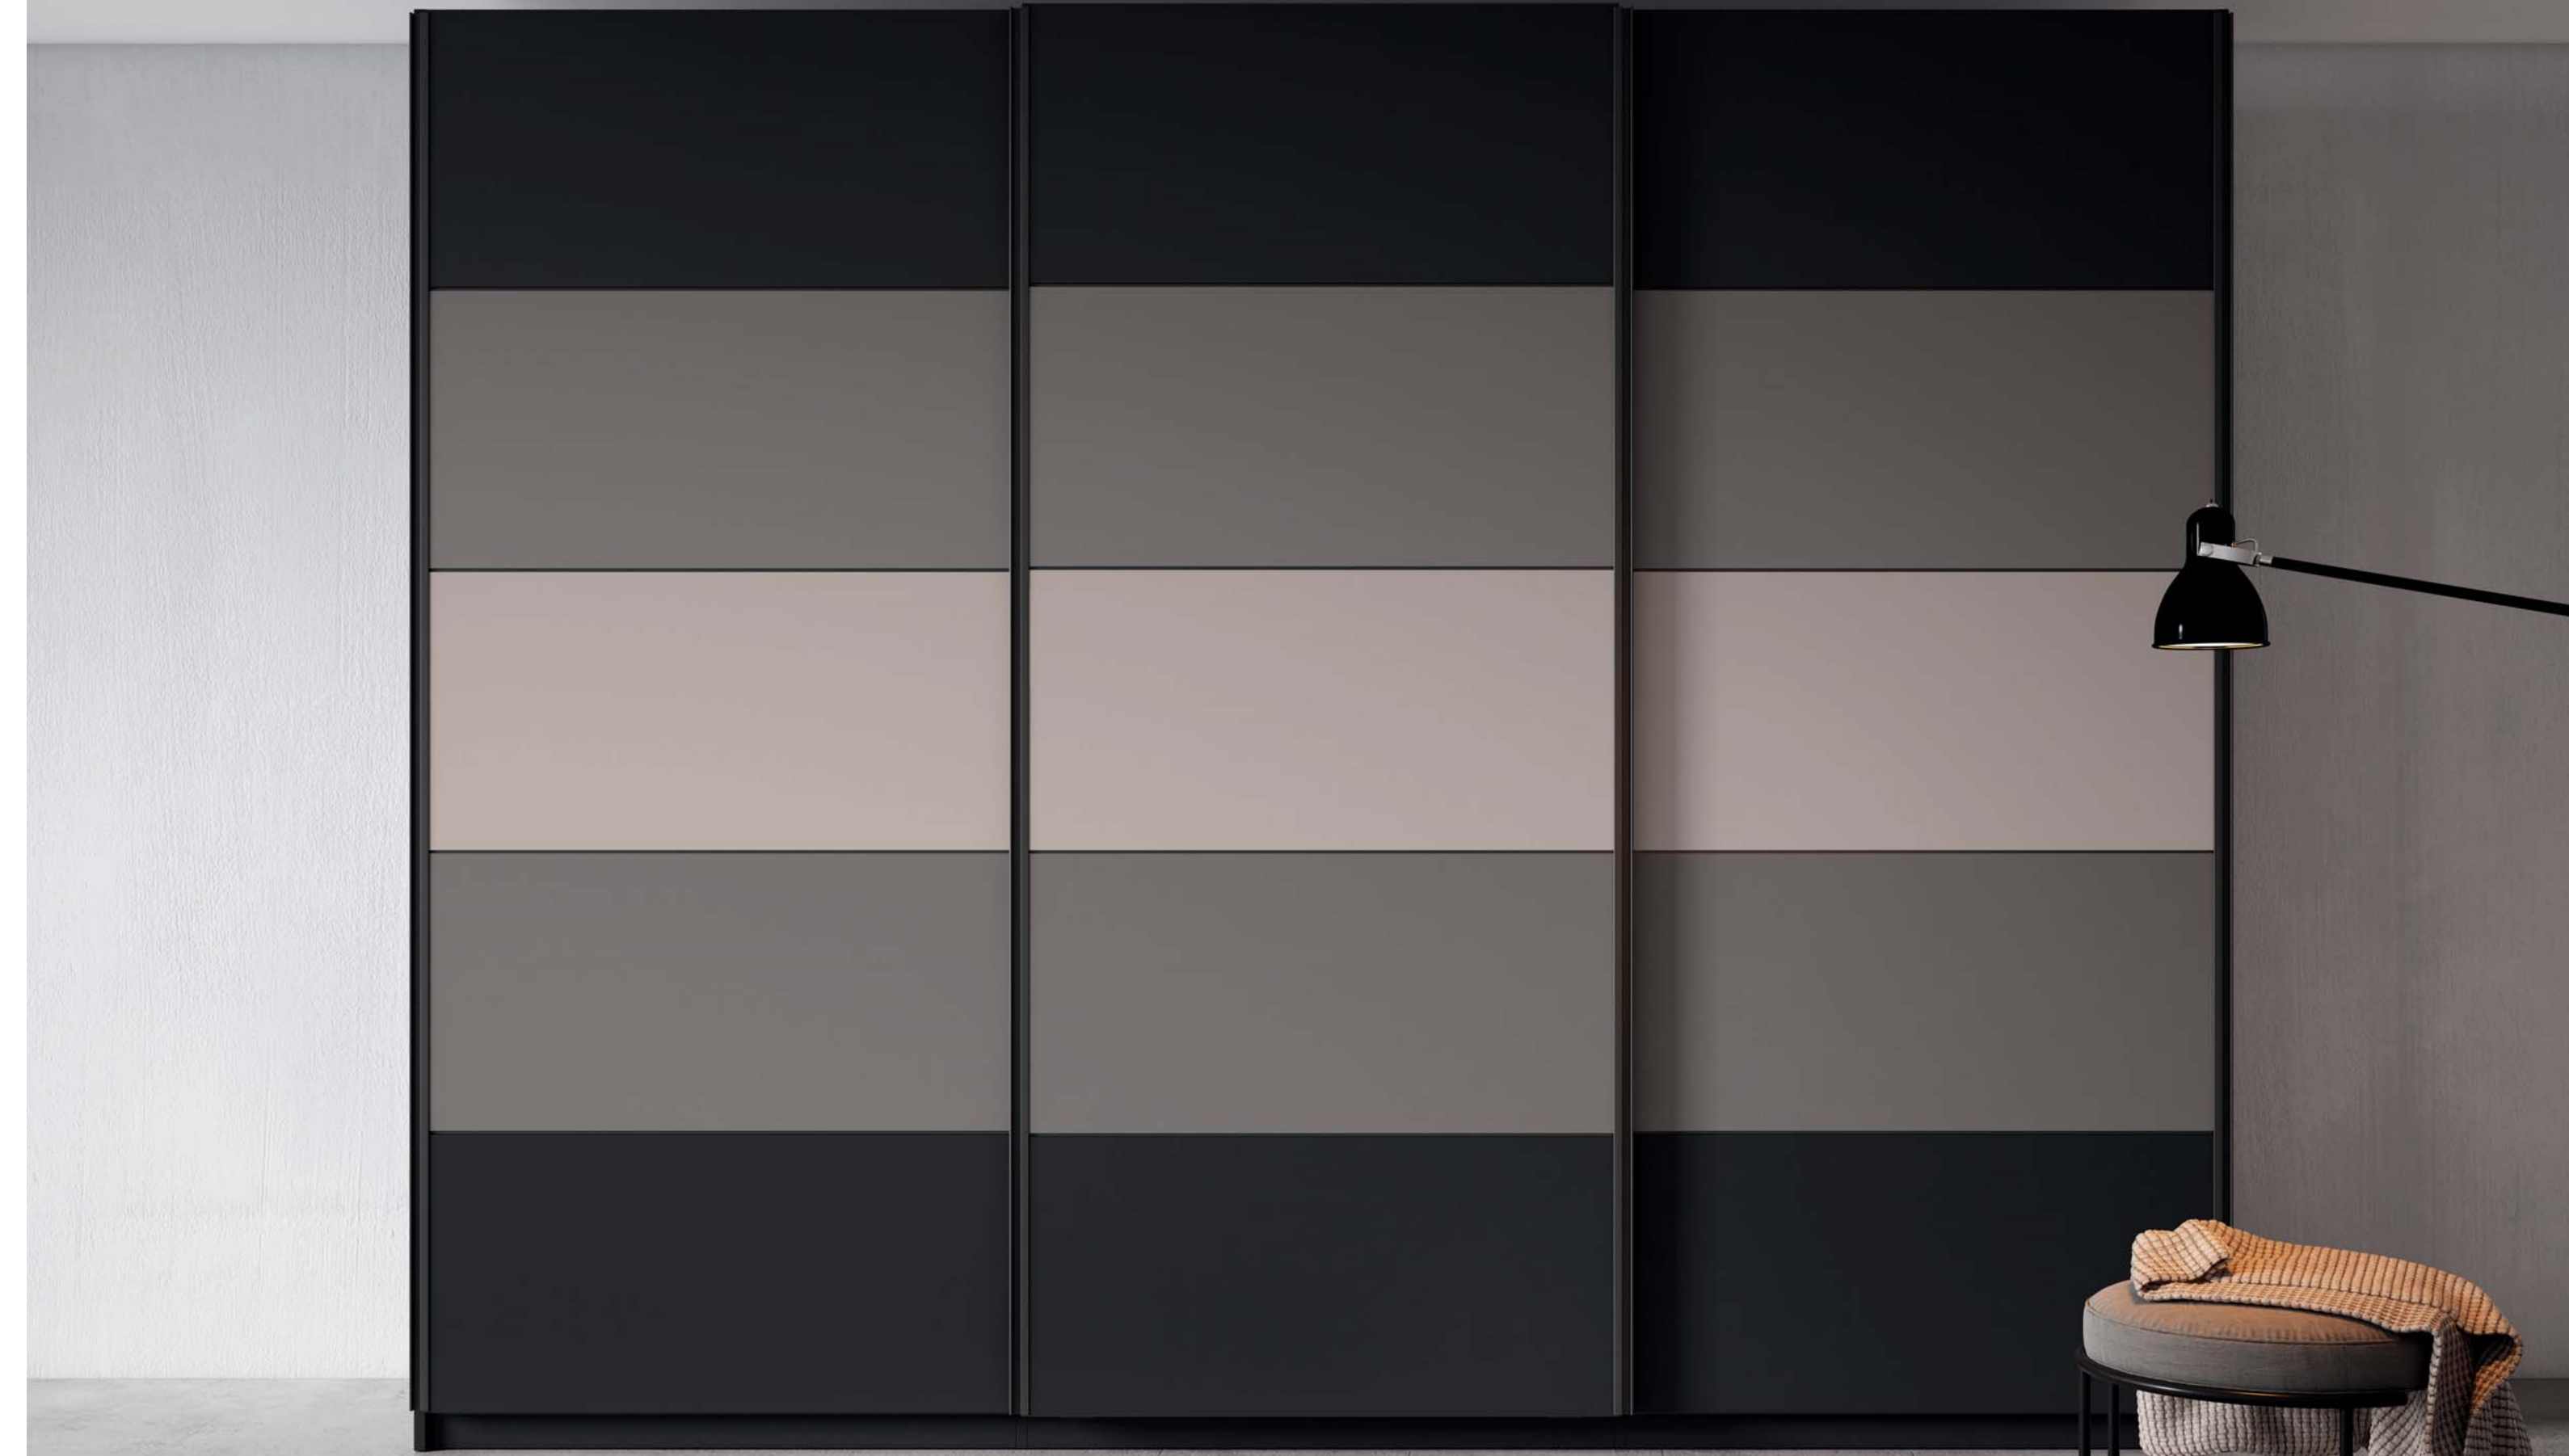

ARMARIO 41

Armario de puertas correderas en color Canela. Un simple gesto y todo el interior del armario queda a tu alcance.

B^H 41

La fachada NIHON para armarios de puertas correderas permite crear ambientes muy diferenciados. Espacios relajados combinando los colores Nord y Jazmín, o con más personalidad, como en la segunda propuesta, en colores Humo, Vulcano y Petrol.