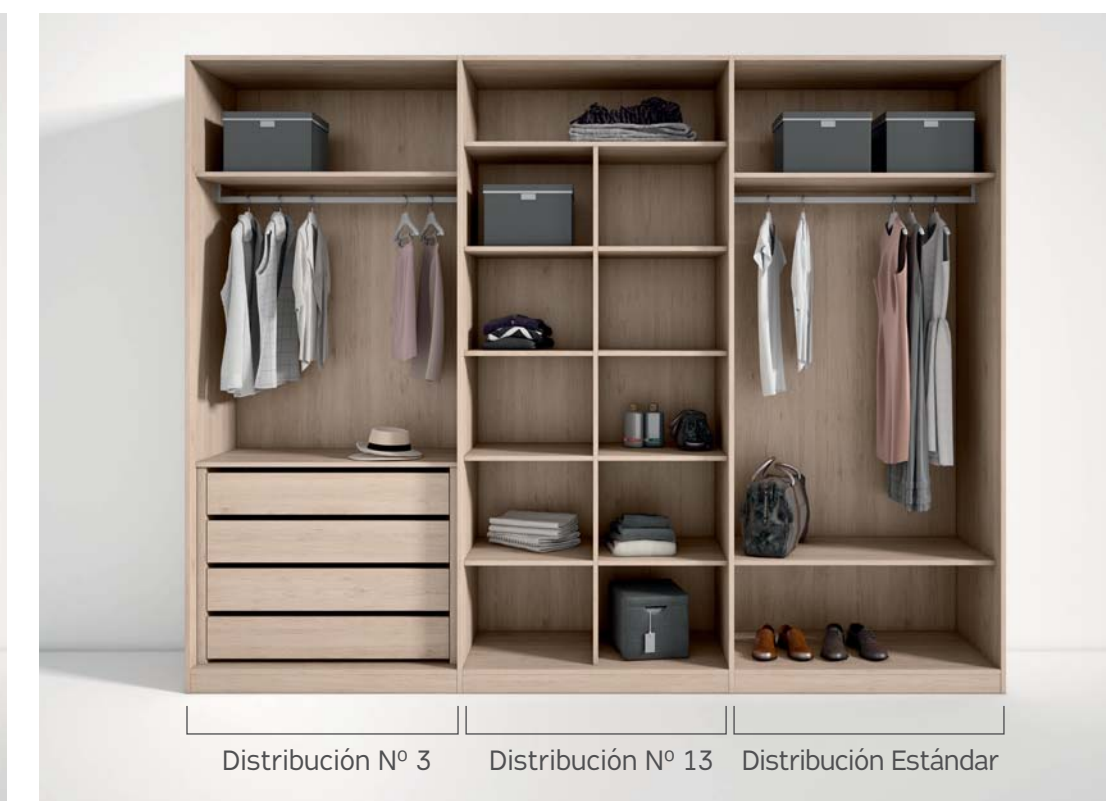

Con el programa Boho dispones de multitud de interiores de armario predefinidos. El equipar el interior de tu armario al detalle nunca había sido tan sencillo.

B^H 39