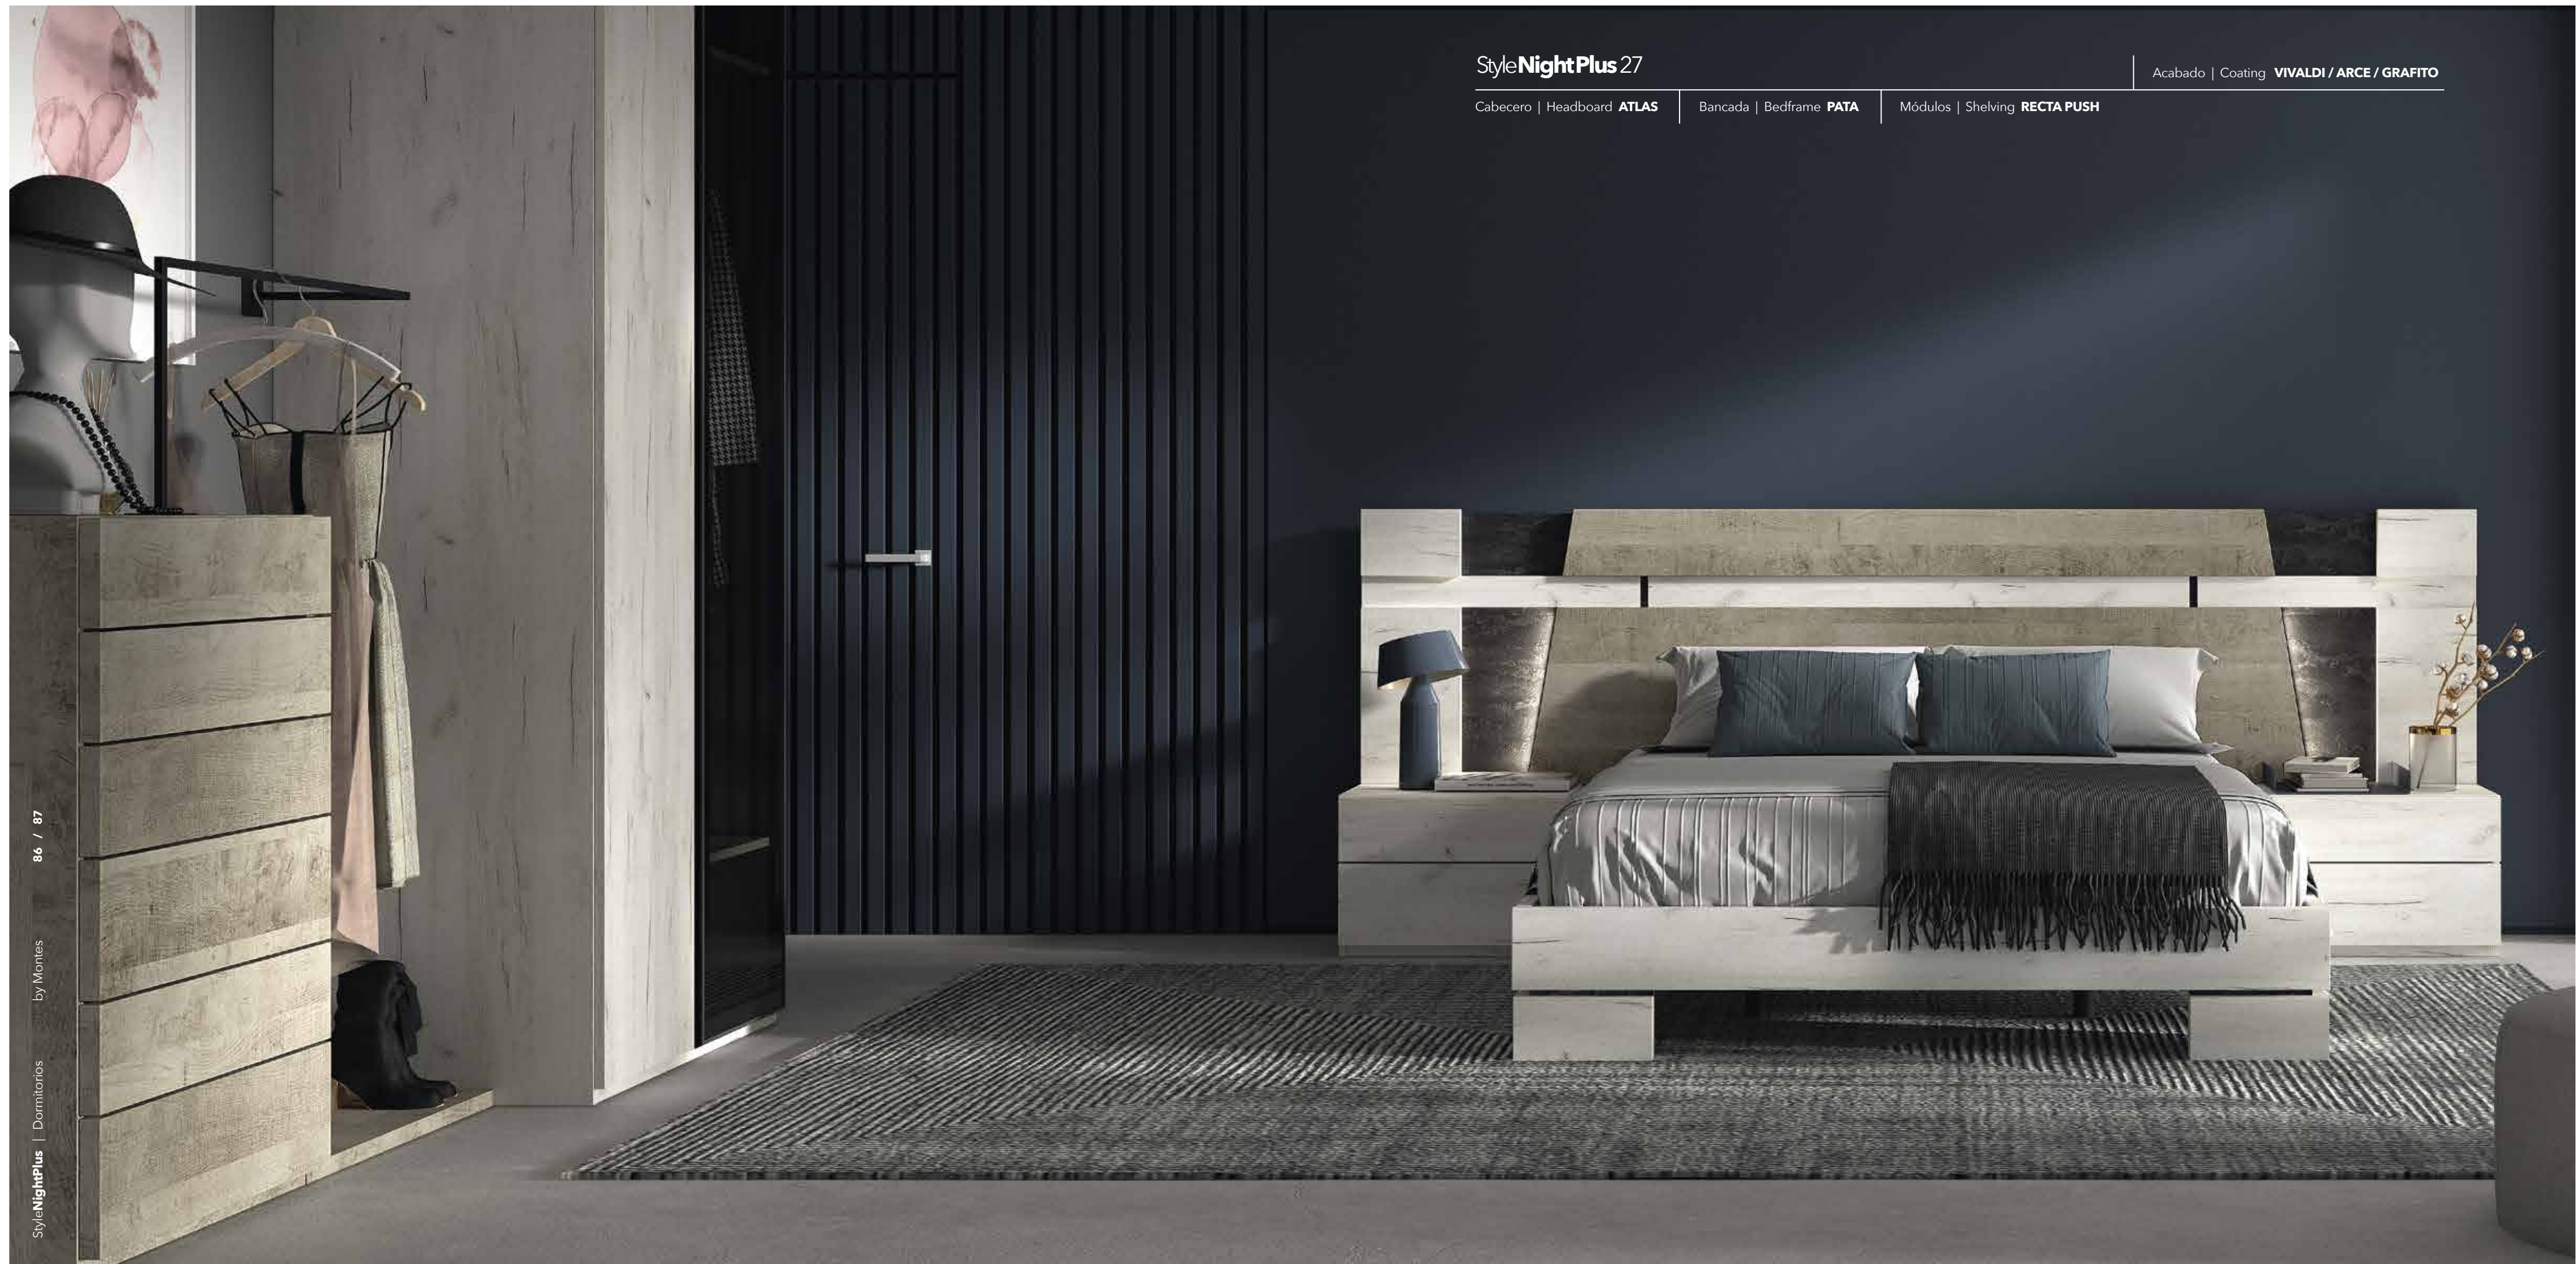

Style**NightPlus** 27

Acabado | Coating **VIVALDI / ARCE / GRAFITO**

Cabecero | Headboard **ATLAS**

Bancada | Bedframe **PATA**

Módulos | Shelving **RECTA PUSH**