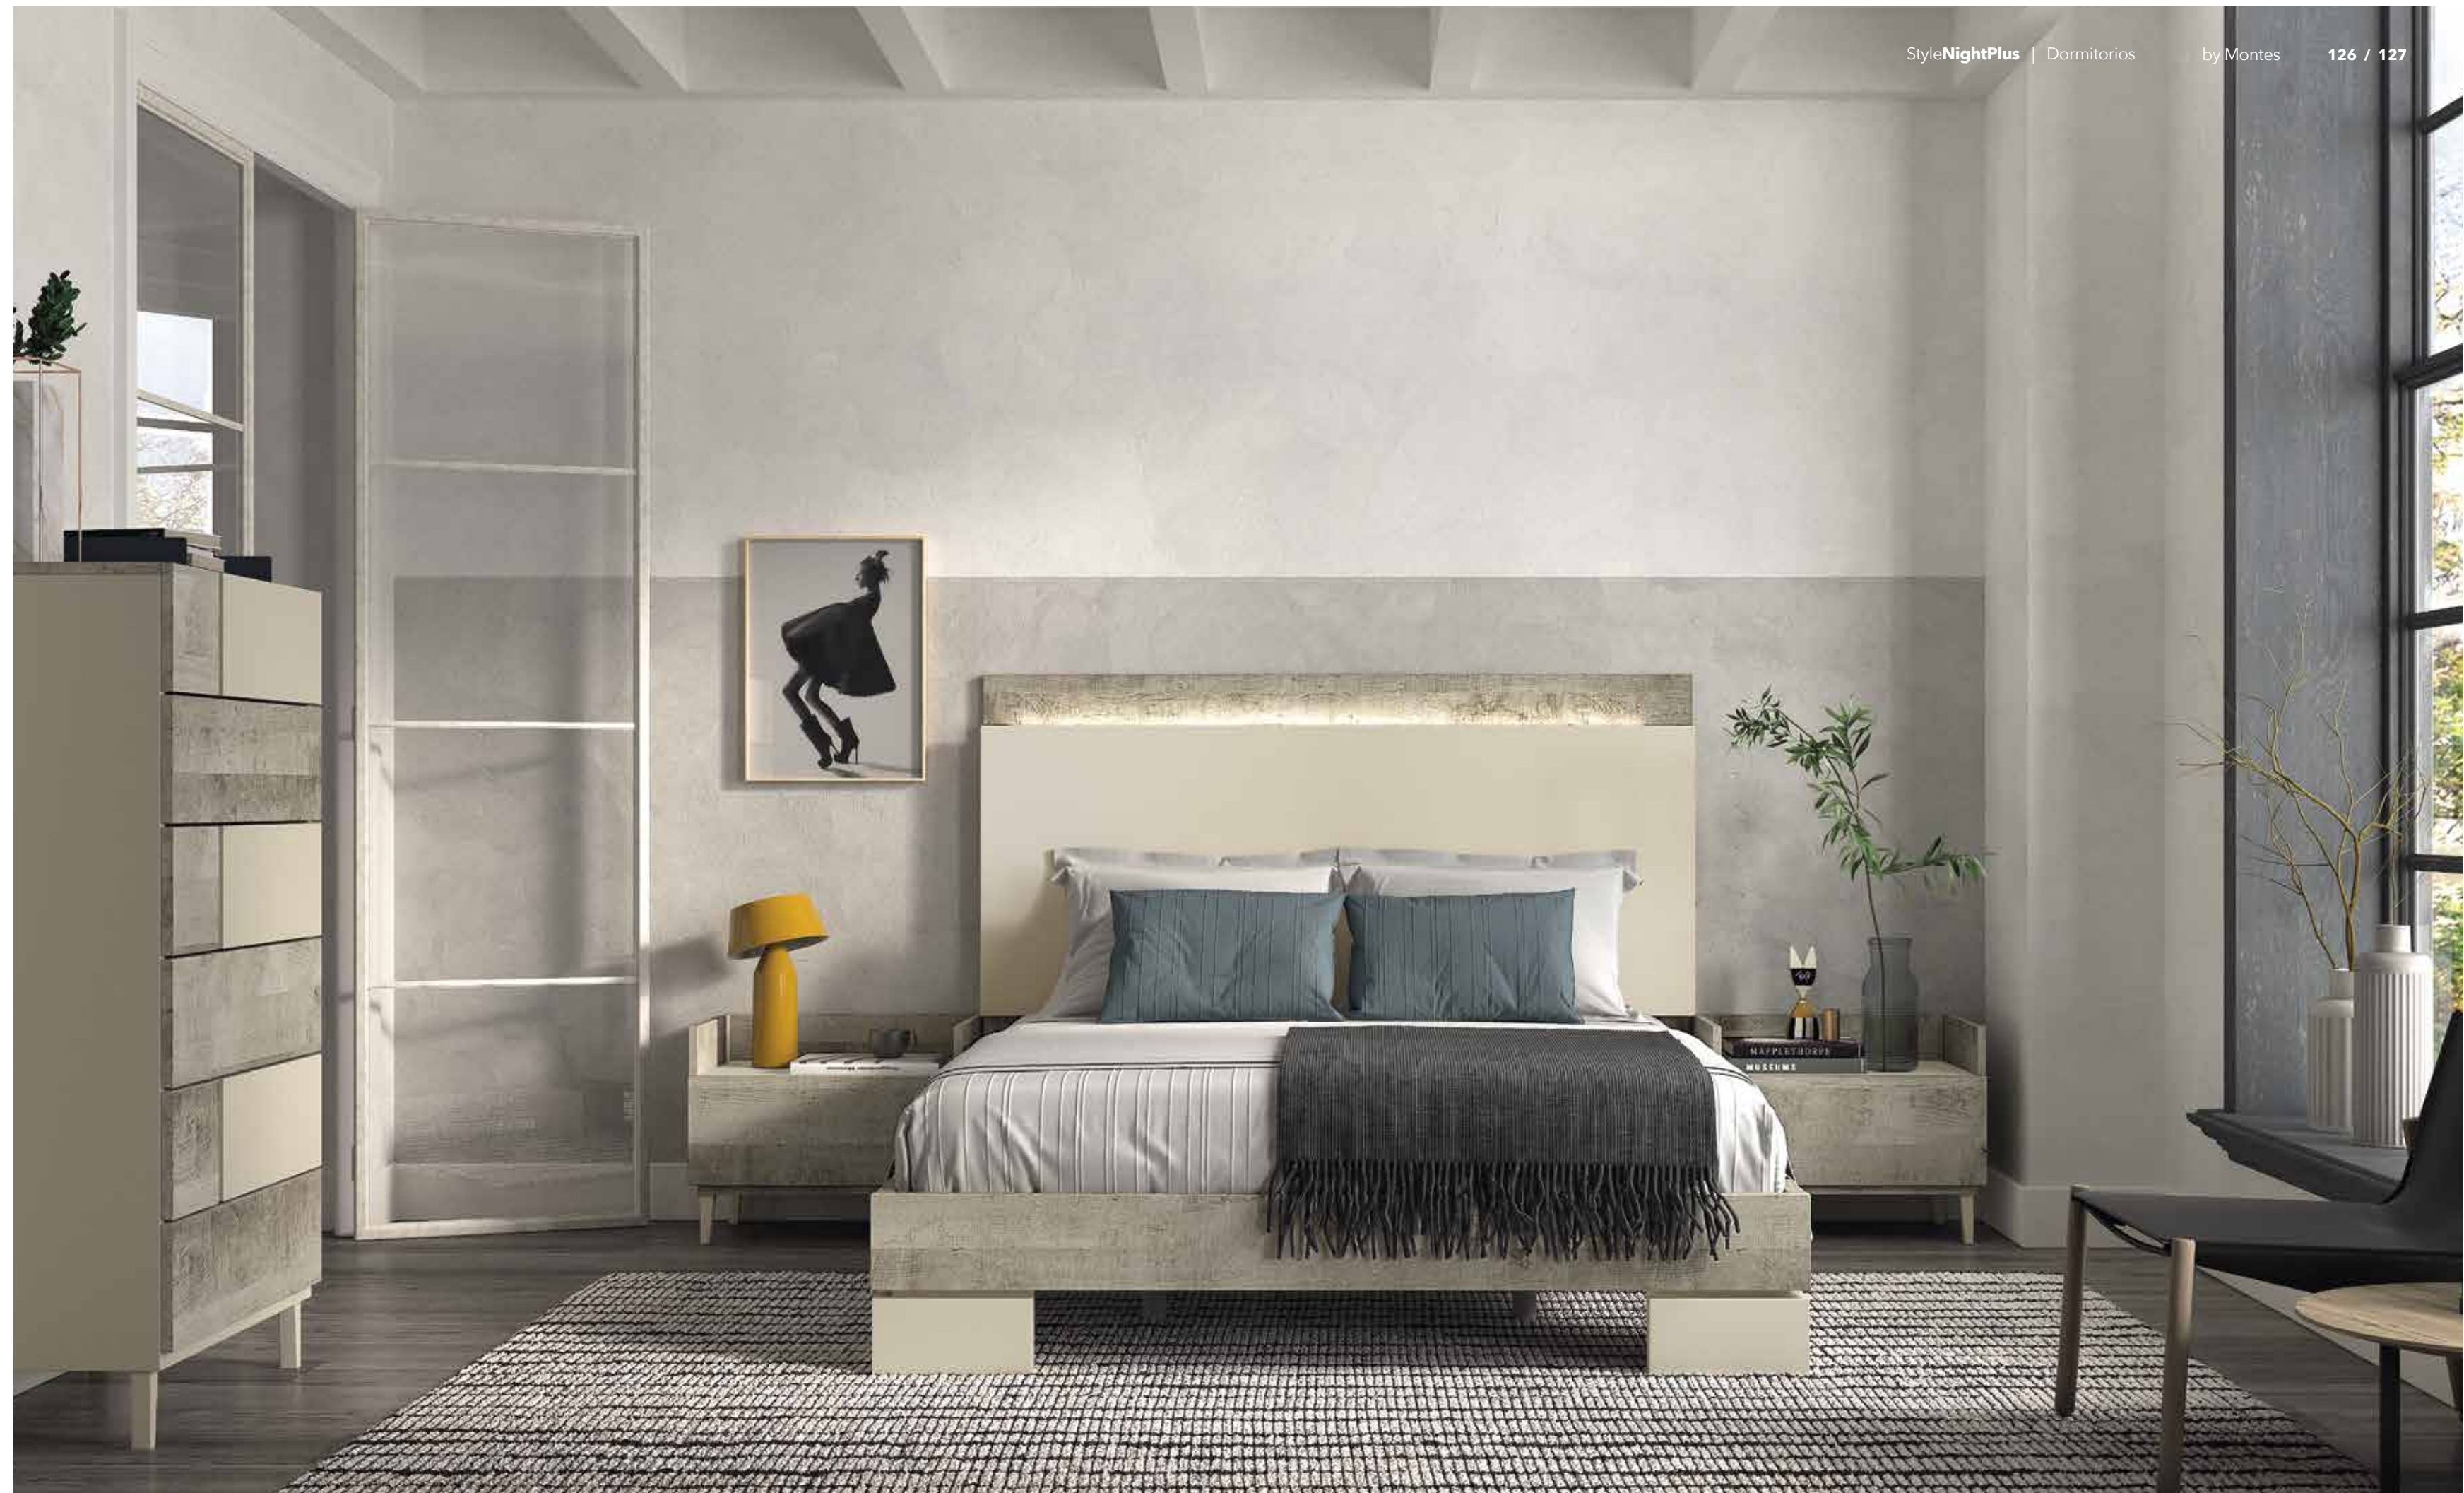

DALIUS CABECERO HEADBOARD

StyleNightPlus 42

Cabecero | Headboard **DALIUS**
Bancada | Bedframe **PATA**
Módulos | Shelving **CUBE TRAY**

Acabado | Coating **LISO ARI / CEDRO**

StyleNightPlus 43

Acabado | Coating **ALAMO / LISO ARI**