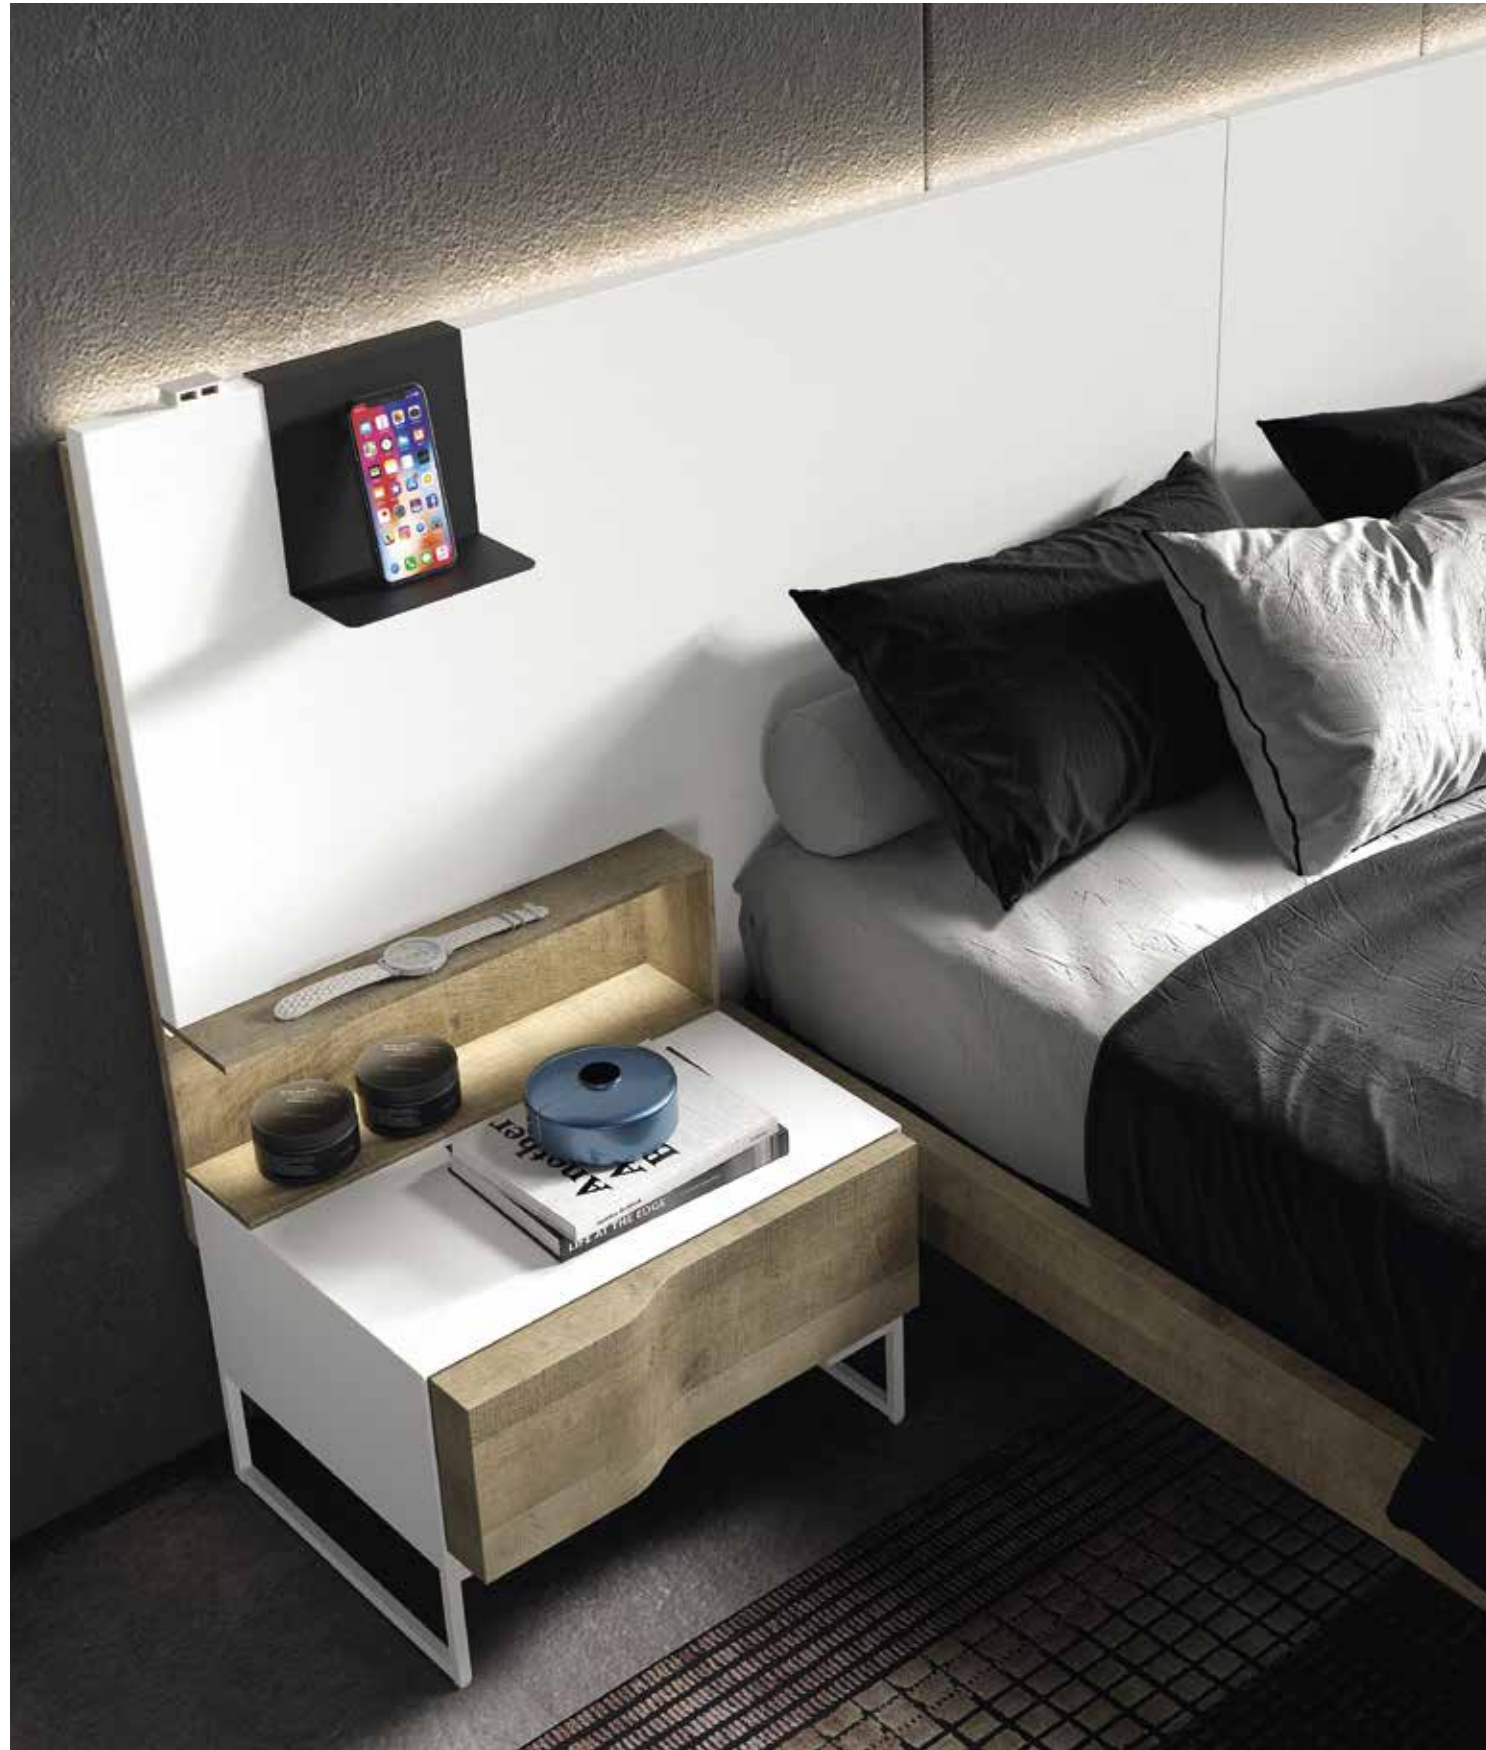

StyleNightPlus 13

Cabecero | Headboard **ALASIA**

Bancada | Bedframe **CURVA**

Módulos | Shelving **CURVA PATA METÁLICA**

Acabado | Coating **BLANCO SOFT / ALAMO**