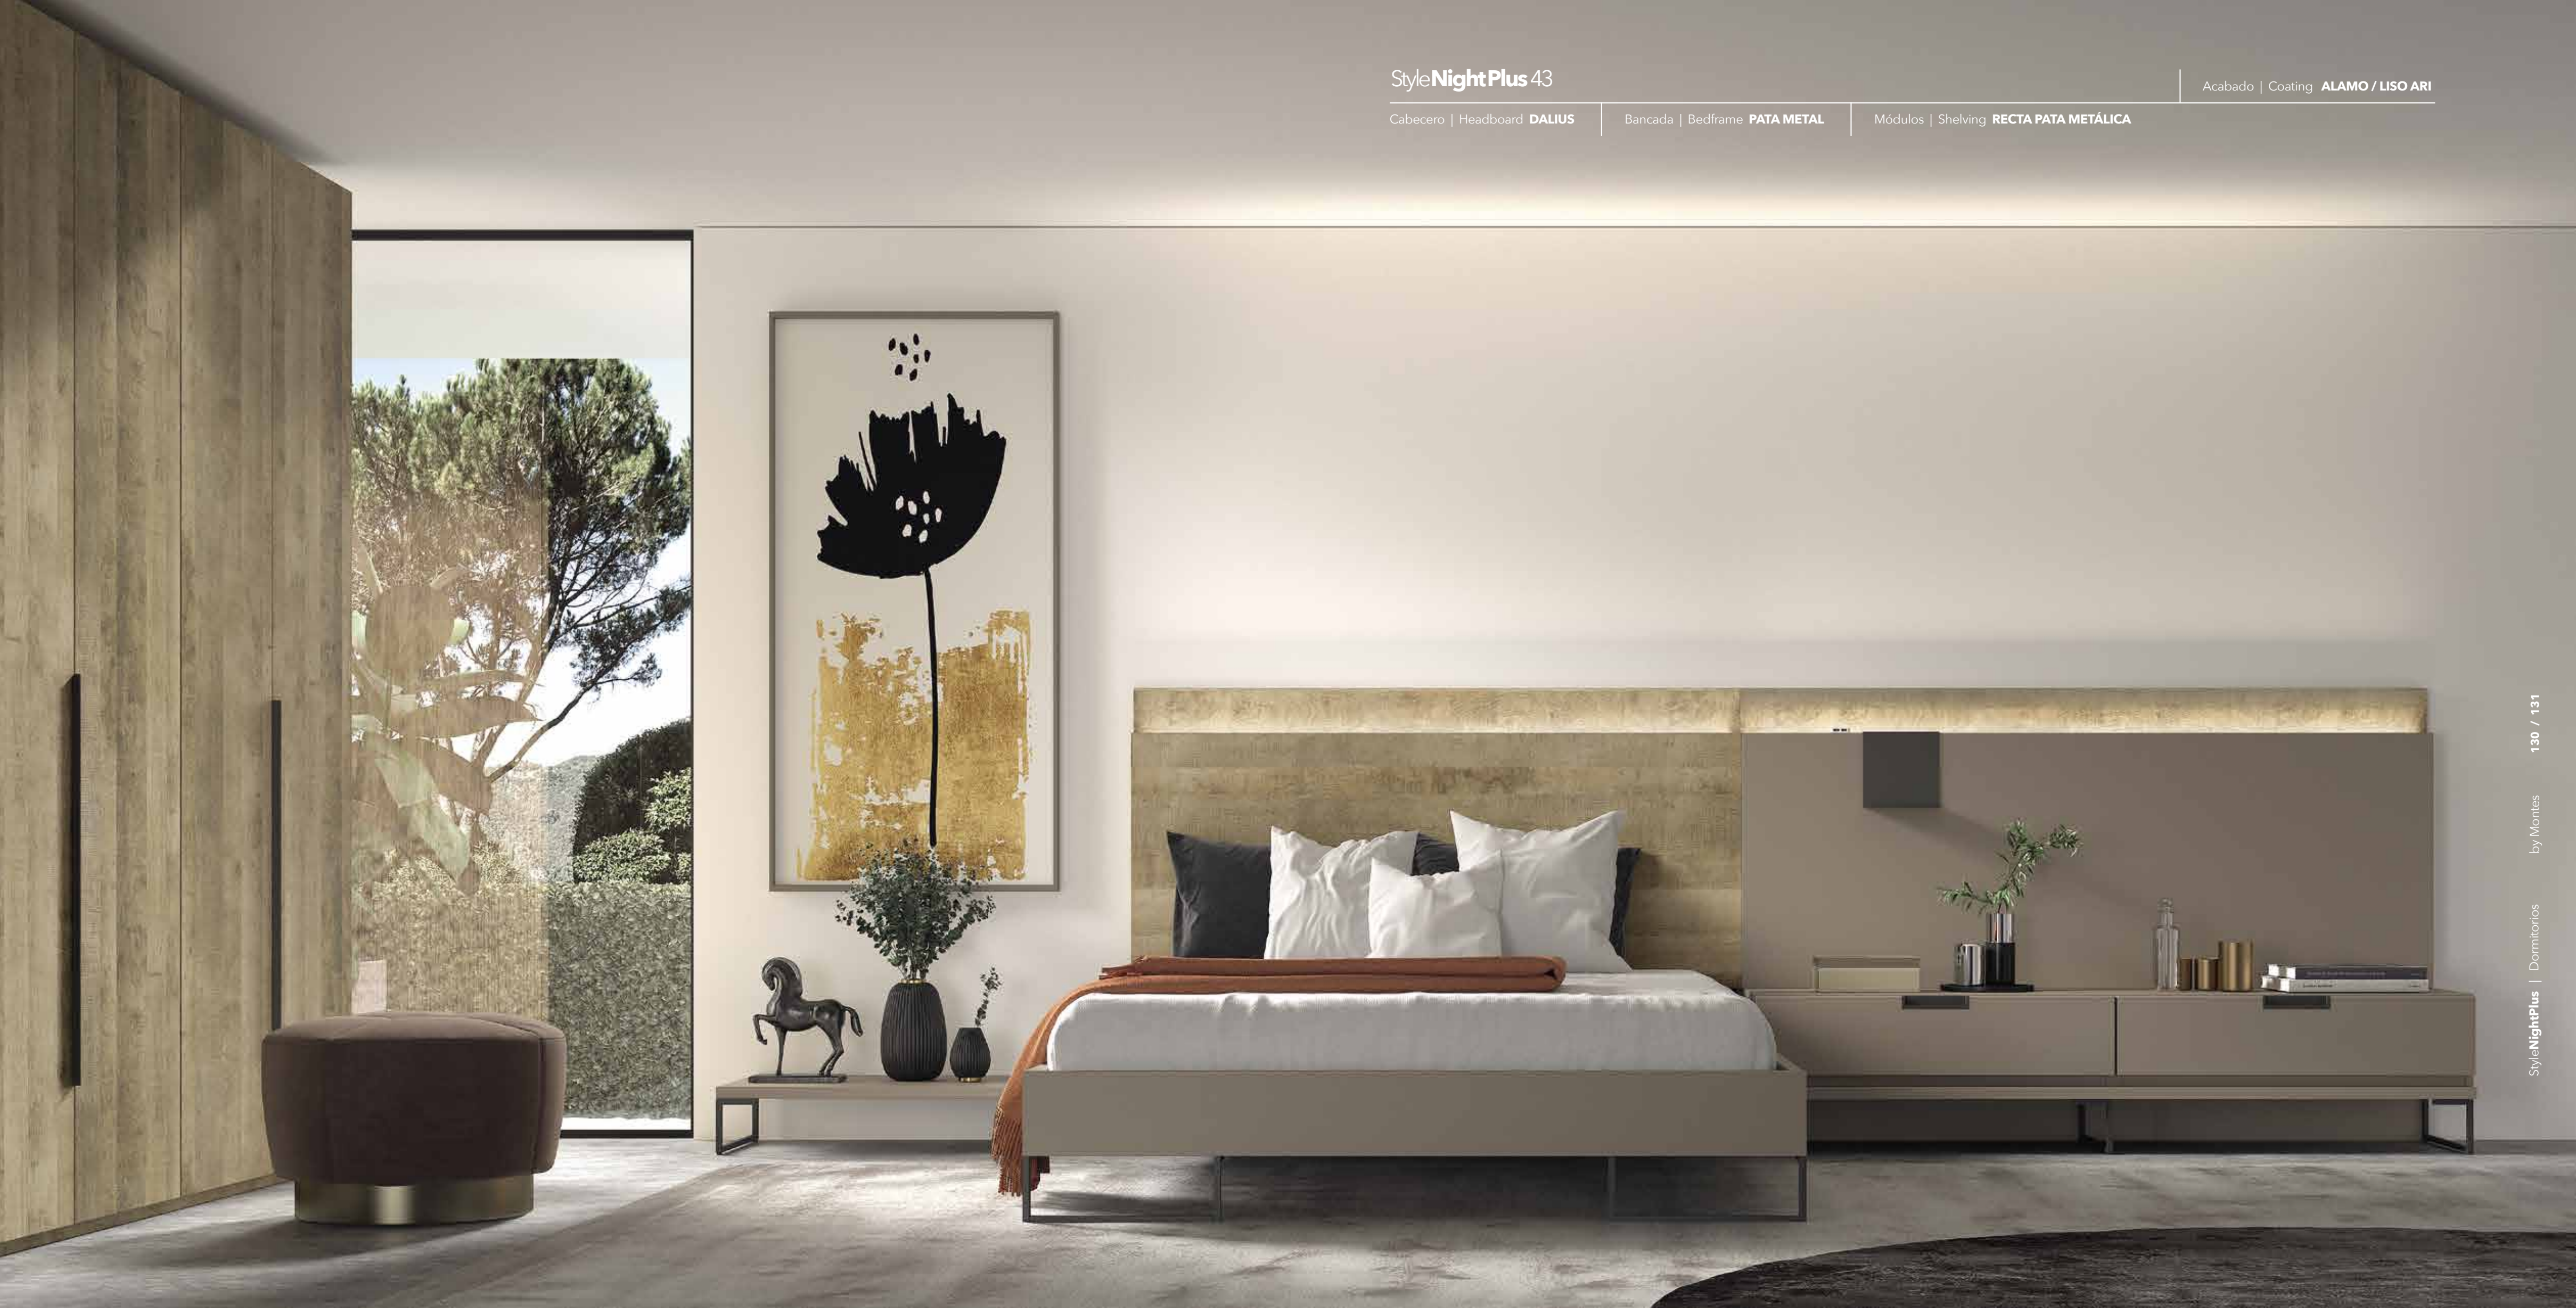

DALIUS CABECERO HEADBOARD

StyleNightPlus 42

Cabecero | Headboard **DALIUS**
Bancada | Bedframe **PATA**
Módulos | Shelving **CUBE TRAY**

Acabado | Coating **LISO ARI / CEDRO**

StyleNightPlus 43

Acabado | Coating **ALAMO / LISO ARI**

Cabecero | Headboard **DALIUS**

Bancada | Bedframe **PATA METAL**

Módulos | Shelving **RECTA PATA METÁLICA**

DALIUS

CABECERO
COMBINADO

DALIUS Combined Headboard

StyleNightPlus 44

Cabecero | Headboard