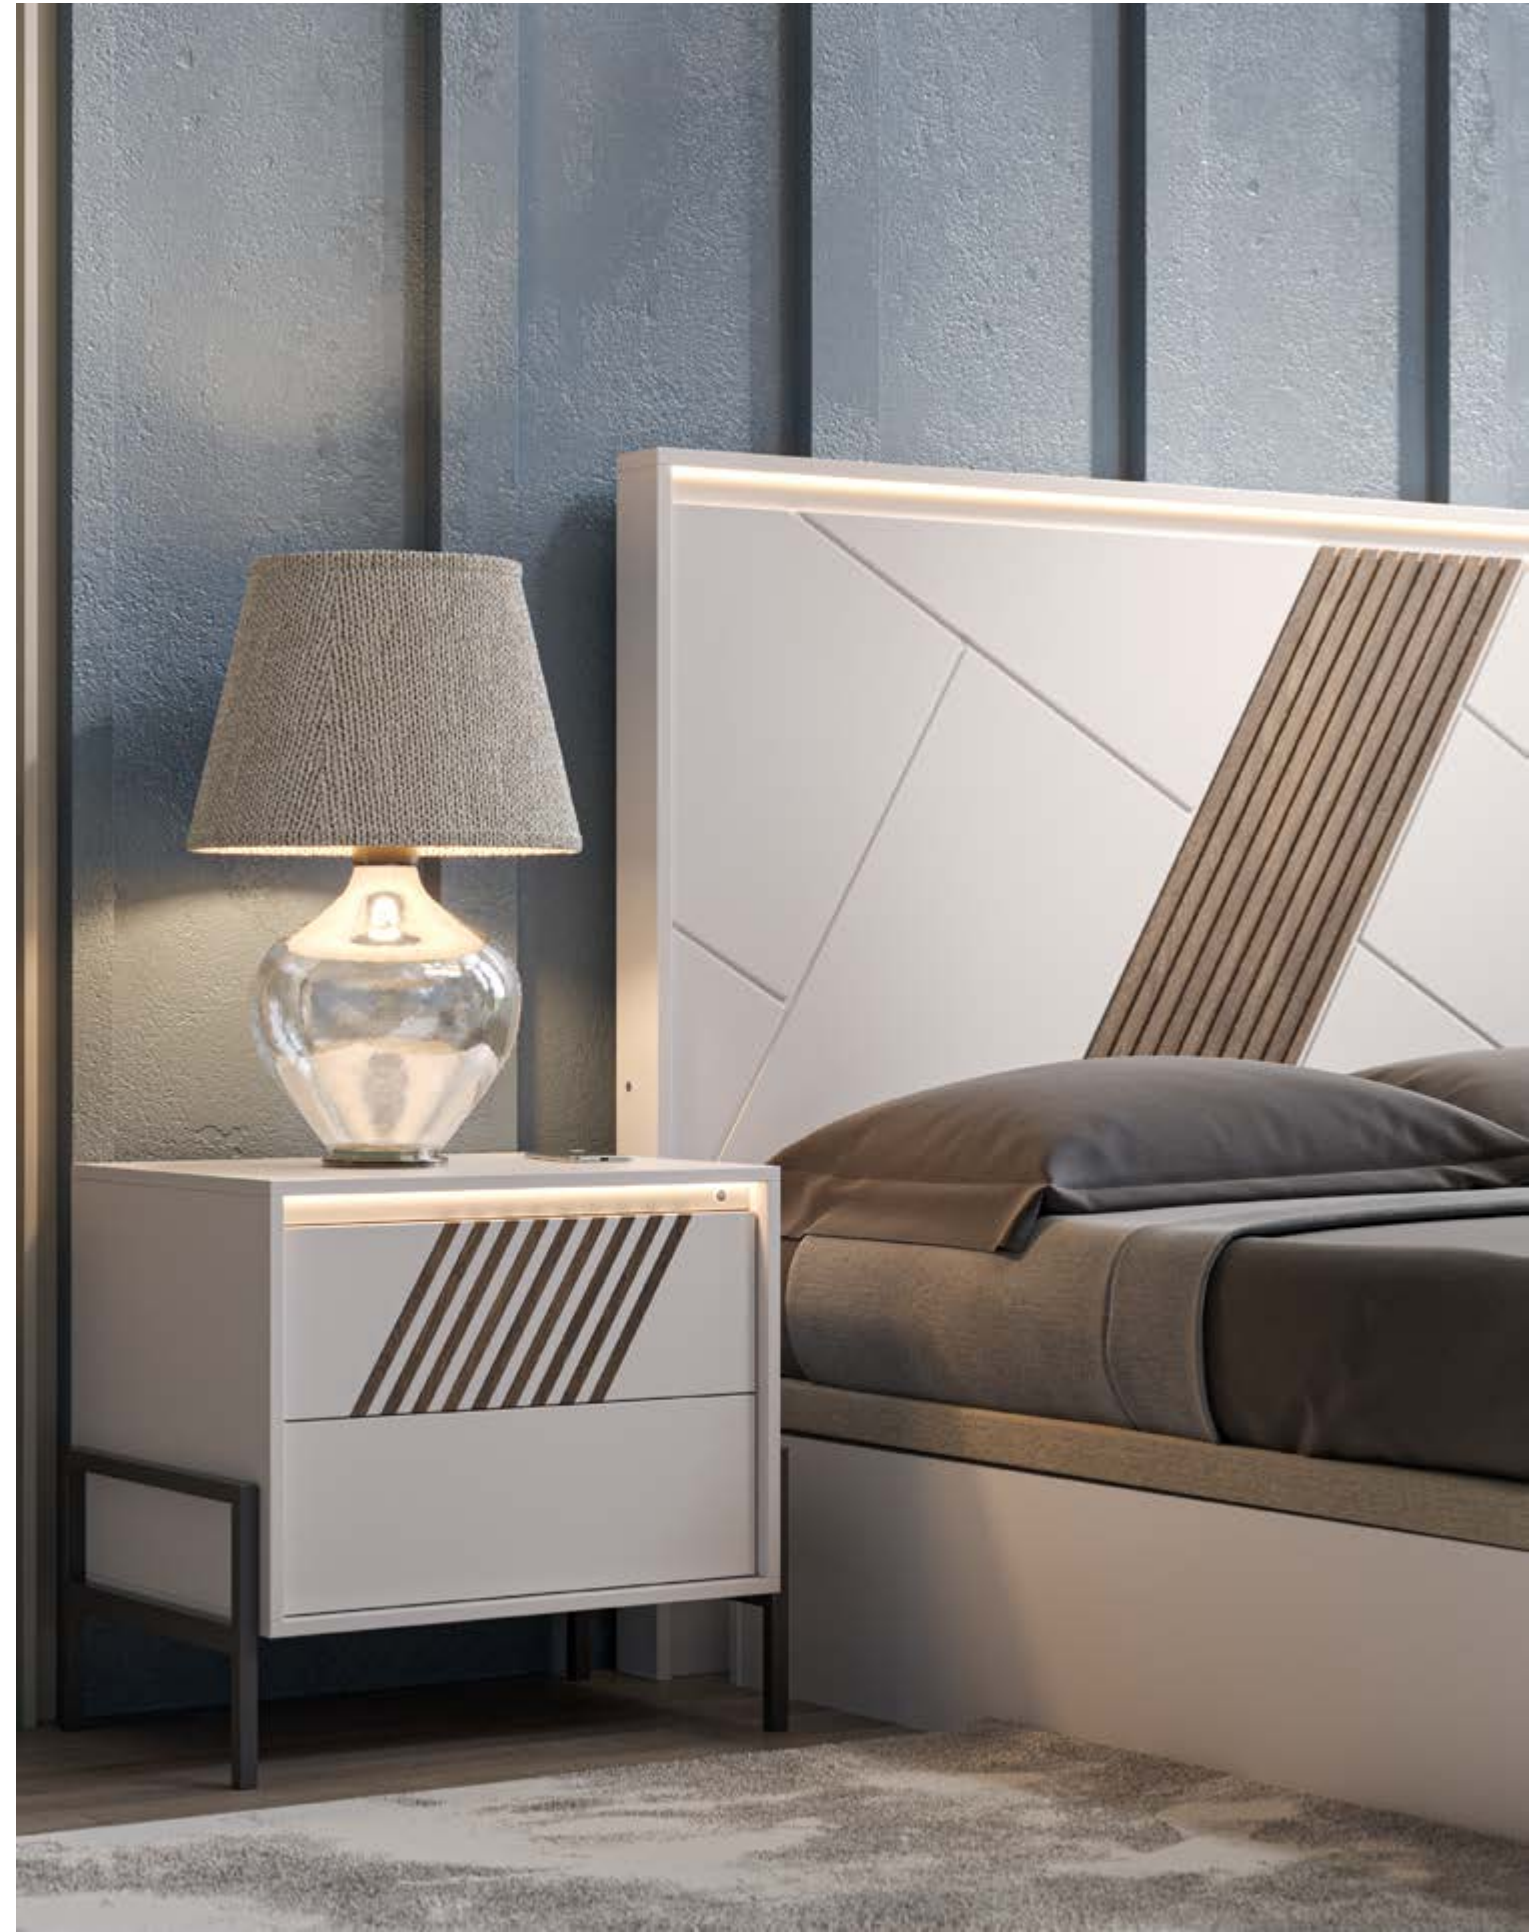

LIVING & BEDROOM

KROSSLINES.

COLLECTION

URBAN *istic*
furniture

REF.
KRD571

-  Roble N1
-  Lac N69
-  Lac Grafito

EN 3 sliding door wardrobe with 200cm.

ES Armario 3 puertas correderas de 200cm.

PT Roupeiro de 3 portas de correr com 200cm.

BEDROOM
K05  Roble N20
 Lac N70

BEDROOM
K REF.
KRD581

 Roble N21
 Roble Blanco PA

EN 2 sliding door wardrobe with 200cm.
 ES Armario 2 puertas correderas de 200cm.
 PT Roupeiro de 2 portas de correr com 200cm.