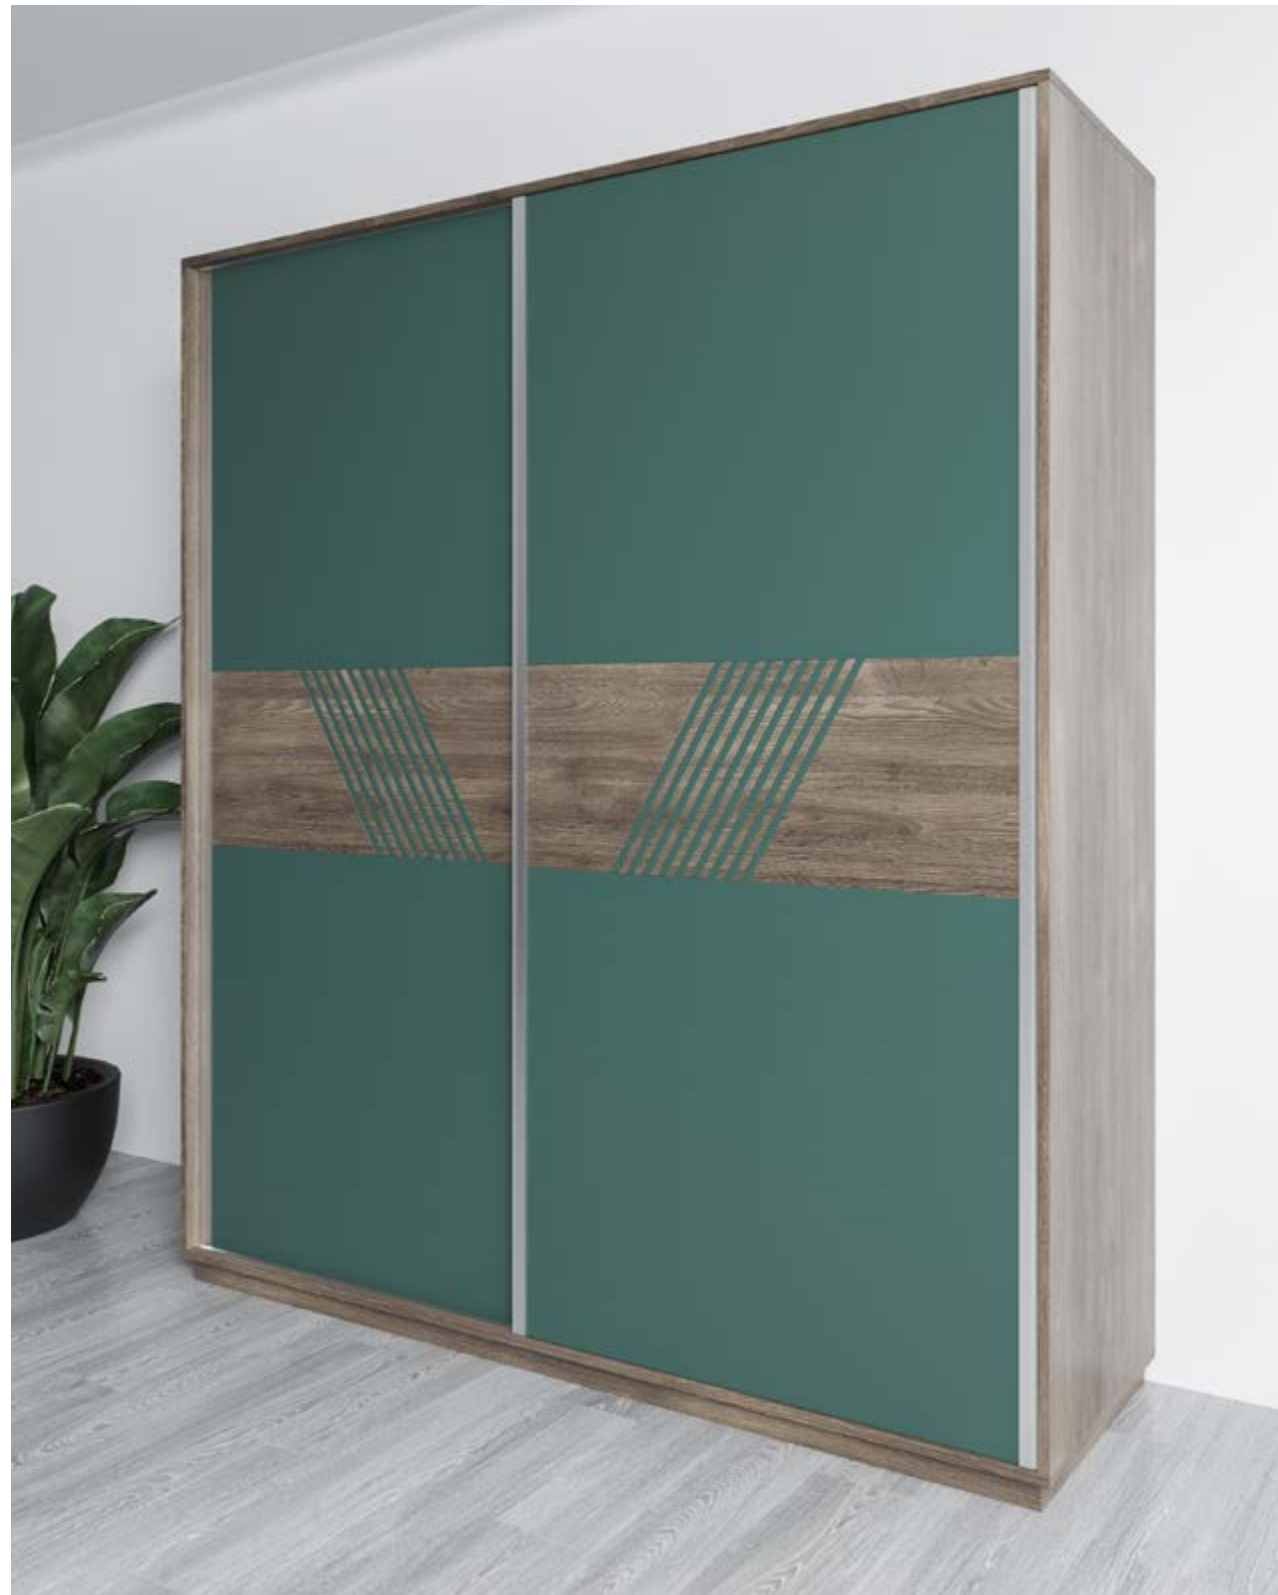

LIVING & BEDROOM

KROSSLINES.

COLLECTION

URBAN *istic*
furniture

REF.
KRD571

-  Roble N1
-  Lac N69
-  Lac Grafito

EN 3 sliding door wardrobe with 200cm.

ES Armario 3 puertas correderas de 200cm.

PT Roupeiro de 3 portas de correr com 200cm.

BEDROOM
K05  Roble N20
 Lac N70

BEDROOM
K REF.
KRD581

 Roble N21
 Roble Blanco PA

EN 2 sliding door wardrobe with 200cm.
 ES Armario 2 puertas correderas de 200cm.
 PT Roupeiro de 2 portas de correr com 200cm.