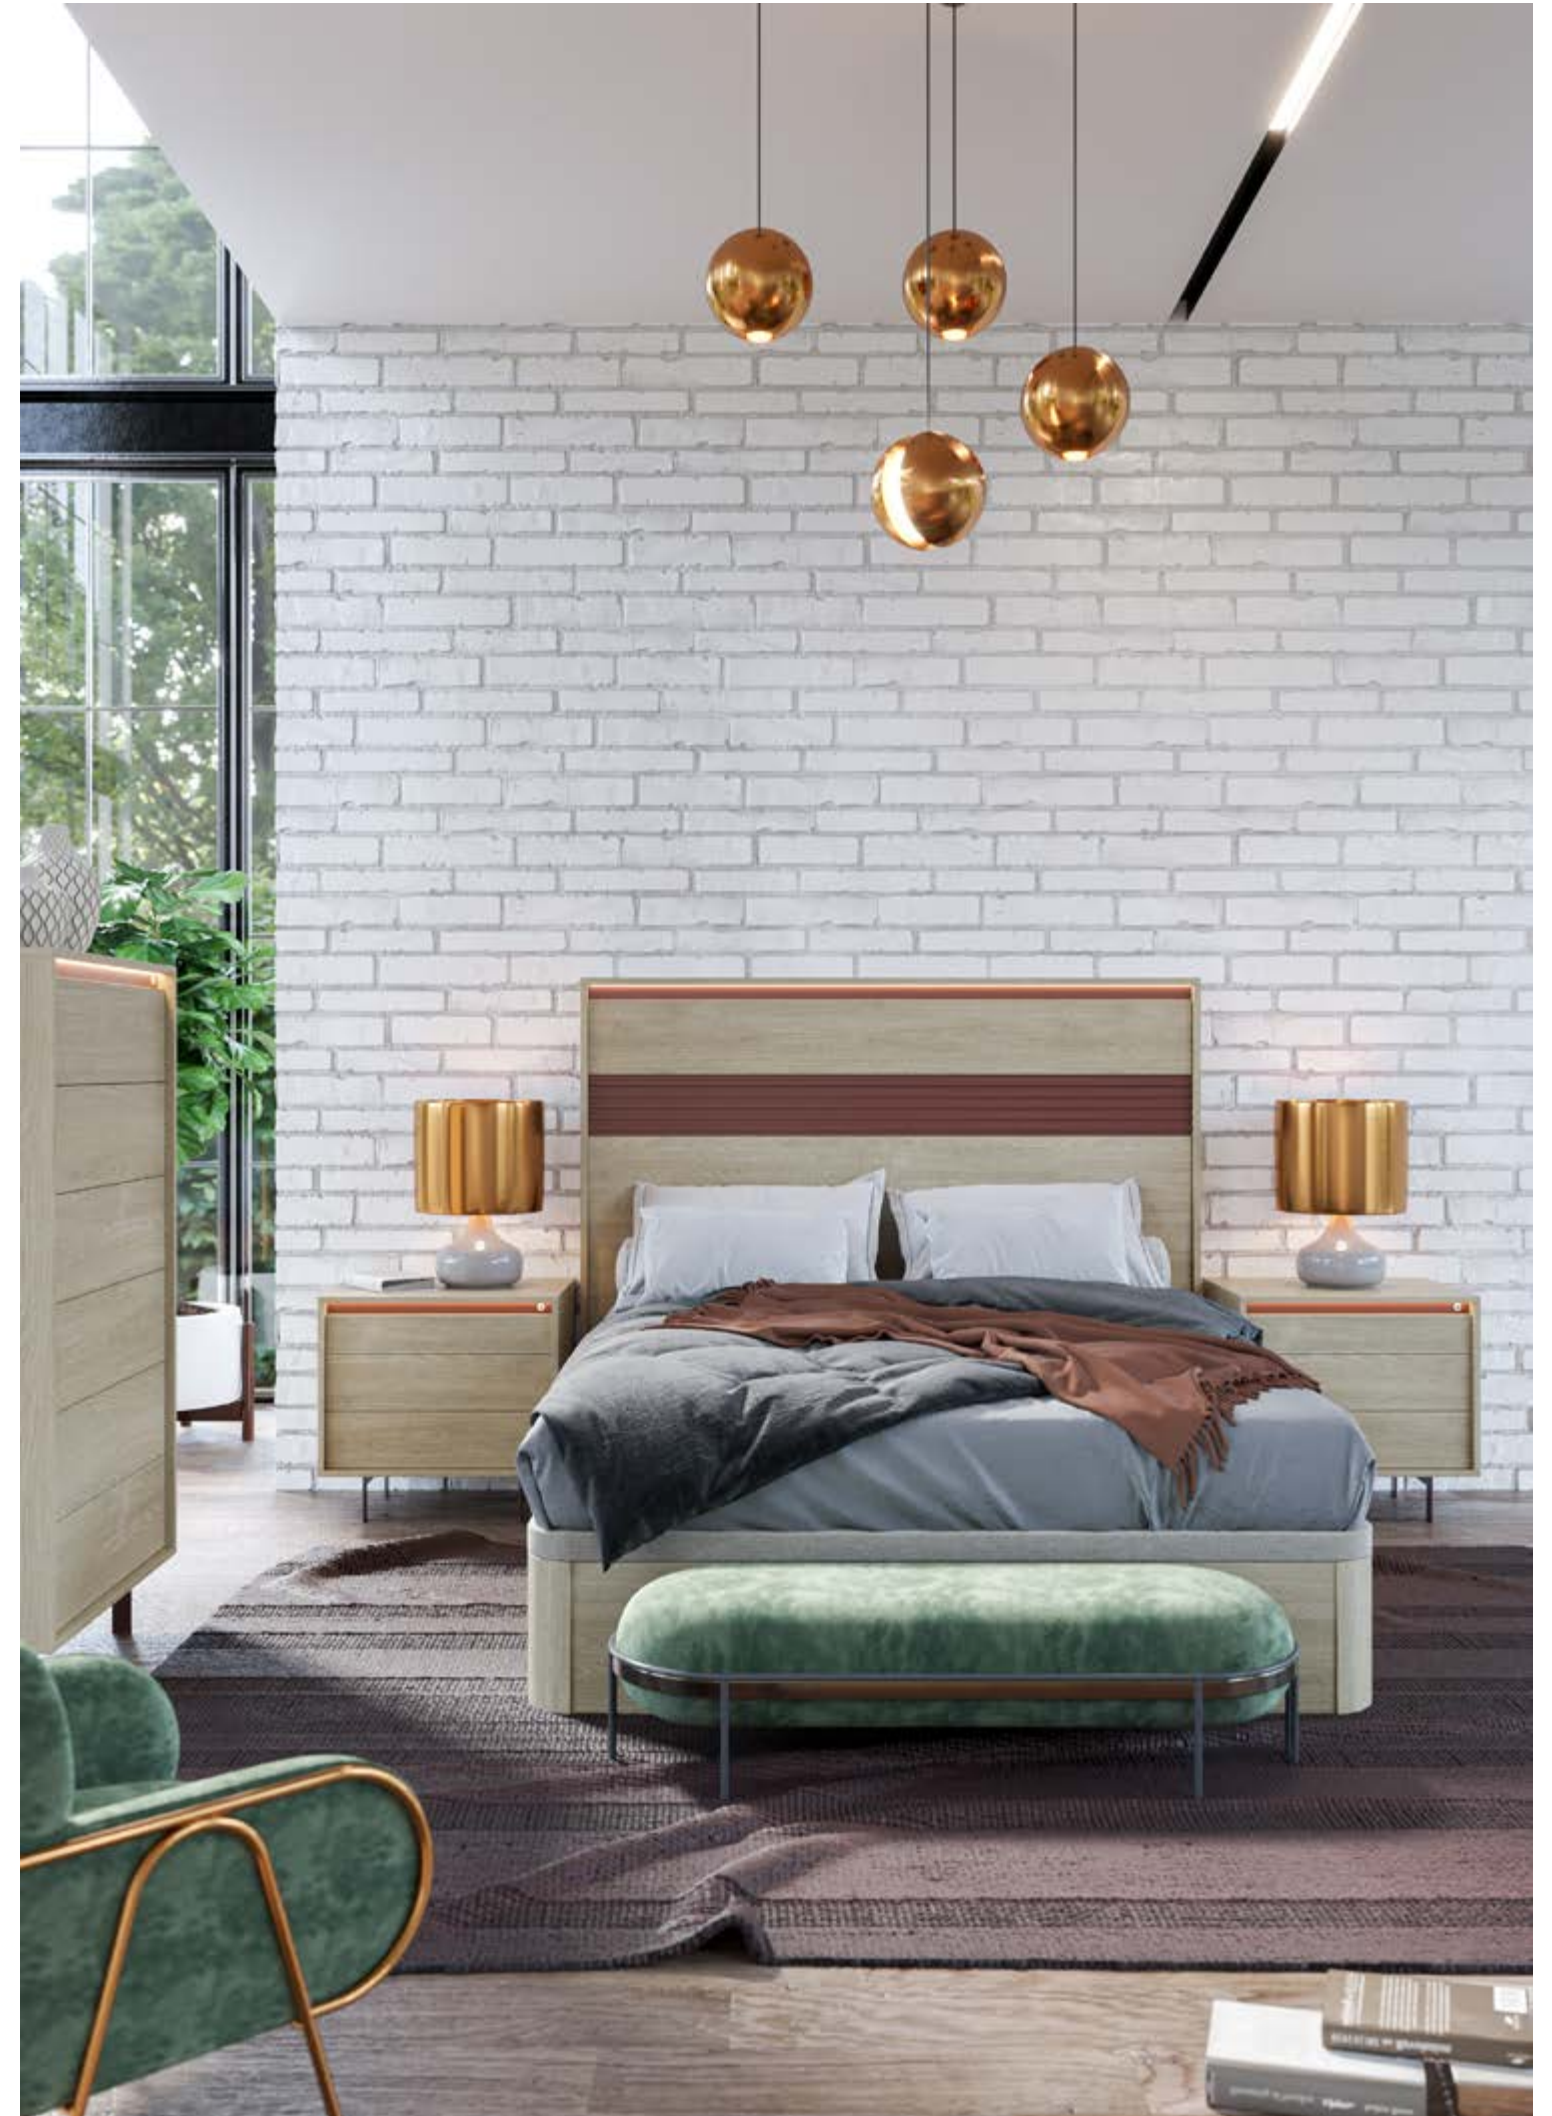

BEDROOM
K05 Roble N20
 Lac N70