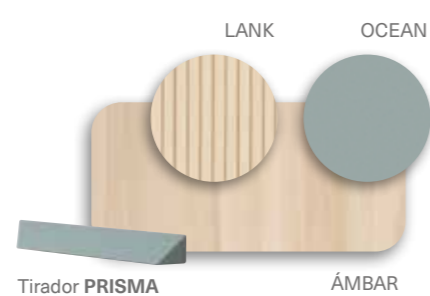

W•002 — Compactos ▶

131

318

254

W•003 — Compactos ▶

Estas estanterías son una excelente opción para agregar un toque de originalidad y estilo a la habitación de un adolescente o joven.

Las estanterías con formas irregulares suelen tener diseños únicos y creativos que rompen con la estética convencional de las estanterías tradicionales. Esto les da un aspecto dinámico y vanguardista, convirtiéndolas en un punto focal decorativo por sí mismas.