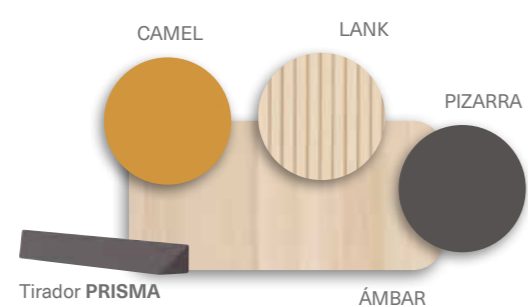

W•011 — Compactos ▶

El diseño en tonos naturales se ha vuelto cada vez más popular en la decoración de interiores en los últimos años. Una combinación de colores cálidos y neutros puede crear un ambiente relajante y acogedor en cualquier habitación, especialmente en un dormitorio.