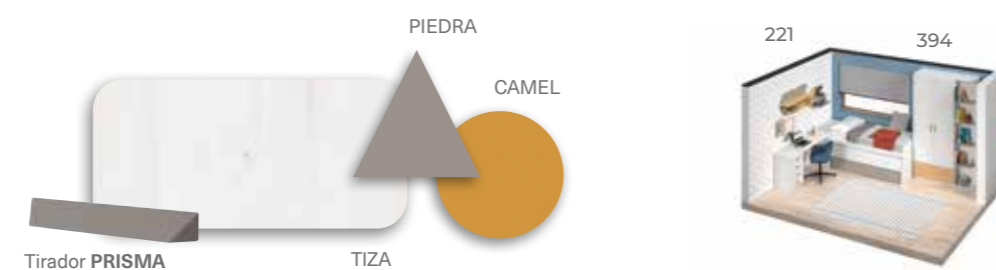

W•014 ——— Compactos ▶

Guarda todo en tu dormitorio, sin problemas