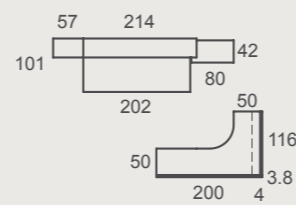

ad33
Compactos