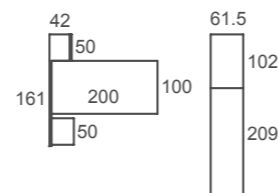

**ad78**

Bancadas

Fit tirador

Sand / Nude / Mustard acabados

Park papel

Humo textil

El puente POP-UP con su revestimiento integrado permite crear ambientes únicos, que convierten tu casa en tu hogar.