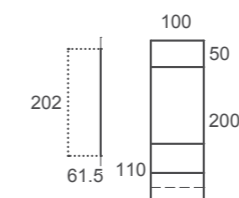

# ad41

Box

Arum tirador

Fit tirador

Canela / Jazmín / Mint acabados

Pretty World mural

Biarritz textil

**DISEÑO**   
Ropa de cama que se coordina a la perfección.