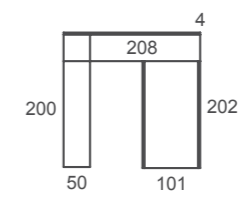

## ad6 1

Abatibles

Cama abatible horizontal con armario de puertas correderas. Huevo útil de 25cm para tu colchón, ideal para la tendencia de colchón grueso. Zona de estudio con encimera abatible FLAT y estanterías metálicas STRING. Sencillo, ligero, práctico.