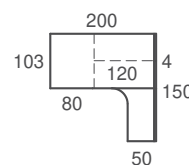

ad47
Trenes