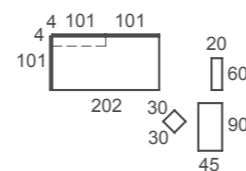

**ad13**

Nidos y Convertibles

Lauko  
tirador

Canela / Jazmín / Nude  
acabados

Nature  
papel

Dot  
textil

Fase 1: Cuna de 140X70CM, cambiador y cajones de gran capacidad de almacenaje. Debajo del cambiador dispondrás de un práctico modulo Home BOX con cajones PUSH, para tenerlo todo a mano.