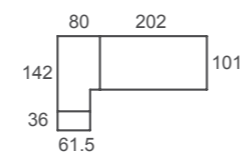

ad25
Bicamas