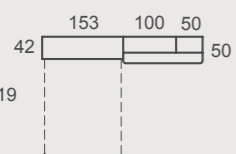

Cama abatible vertical de 135cm, y zona de estudio con encimera suspendida y panel perforado TIDY. Diseño, comodidad y facilidad de uso.

ad65

Abatibles

Lauko tirador

Nord / Jazmín / Humo / Caldera acabados

Lines Grey papel

Blanco textil