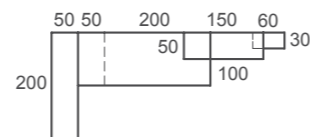

**ad37**

Box

Midi tirador

Sand / Nude / Malva acabados

Lines Grey papel

Cajones con bandeja debajo del escritorio. Ideas prácticas, sencillas, lógicas.

Herrajes certificados para una garantía total.  
 Calidad percibida al abrir y al cerrar. Fiabilidad, durabilidad.