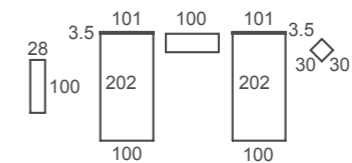

ad77
Bancadas