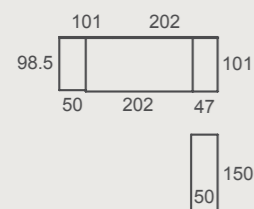

ad19

Bicamas

Lauko tirador

Sand / Juice acabados

Native papel

Lucky textil