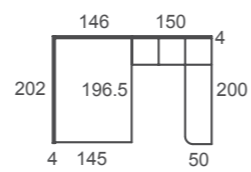

Nord / Jazmín / Indigo acabados

Soft World mural

Humo textil

El trampón abatible de la parte superior de la bancada permite aprovechar hasta el último rincón de tu habitación.

**ad69**  
Bancadas

Cargador inalámbrico integrado en tu módulo o encimera de estudio. Dispone de conexión USB adicional para carga mediante cable.