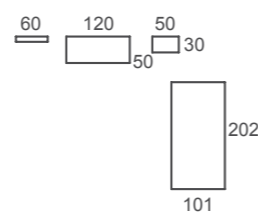

ad11
Nidos y Convertibles

Canela / Jazmín / Capuccino
acabados

Dot Grey
papel

Dot
textil