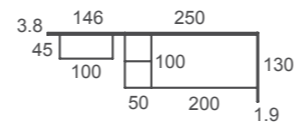

Luz LED blanca o RGB, integrada en panel trasero.
Escritorio suspendido AVANT, puro diseño.