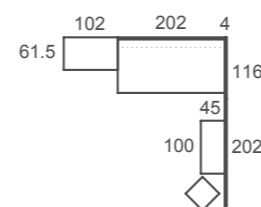

**ad08**  
Nidos y Convertibles

Cama nido STYLE, diseño y estilo juntos en una cama nido.

**ad09**  
Nidos y Convertibles

Midi  
tirador

Sand / Nude / Caldera  
acabados

Fruticana  
papel

Nude  
textil

Rinconero de puerta RECTA, ANGULAR o CURVA. Tú decides el tipo de armario que más se ajusta a tus necesidades estéticas y prácticas.