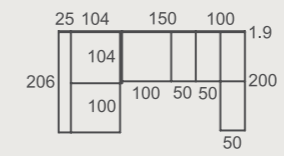

ad35

Box

Adapt tirador

Nord / Indigo acabados

Blue Wood mural

Dinos textil

ad36

Box