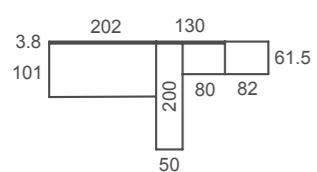

Compacto CUBE con cajones y cama arrastre. La solución ideal para tener almacenamiento pero también una cama extra para visitas. Cajones con correderas ocultas con freno. Paneles respaldo con opción de luz LED, con interruptor regulable montado sobre el propio panel. Ideas para hacer la vida más fácil

ad27

Compactos

Fit tirador

Sand / Nude / Caldera / Vulcano acabados

Fruticana papel

Blanco textil