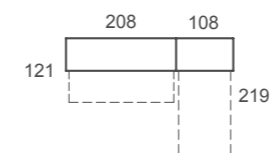

Dormir y estudiar en tan poco espacio... Es posible con el programa de camas abatibles ADAPT. Las encimeras abatibles TIC-TOC te permiten crear una zona de estudio en cualquier rincón.

ad63
Abatibles