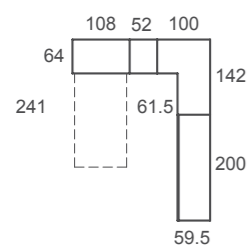

**ad64**

Abatibles

Lauko tirador

Sand / Indigo / Mustard acabados

Stripes textil

Cama abatible vertical de 135cm, y zona de estudio con encimera suspendida y panel perforado TIDY. Diseño, comodidad y facilidad de uso.