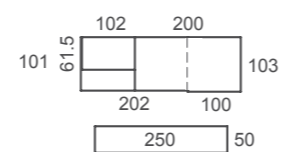

ad44

Trenes

Lauko tirador

Sand / Bambú acabados

Hobe Dots papel

Lucky textil