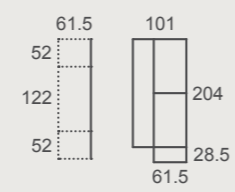

ad26

Bicamas

Fit
tirador

Canela / Jazmín
acabados

Biarritz
textil