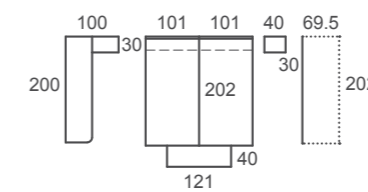

ad75
Bancadas

Sand / Vulcano
acabados

Gris
tapizado

Soft World
mural

Lucky
textil