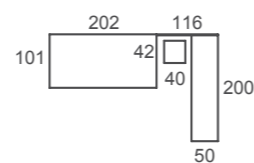

**ad23**  
Bicamas

BICAMA MOVE: Bicama tradicional con doble costado en su visión frontal. La cama que se desplaza es 10cm más corta que la cama superior. La cama desplazable es reversible, lo que permite colocarla con colchón visto u oculto.