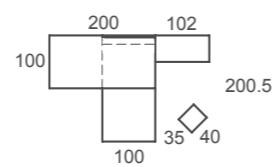

Midi  
tirador

Nord / Jazmín / Flamingo / Rosa  
acabados

Terrazo Rose  
papel

Nude  
textil

Escritorios abatibles Tic-Toc. Crea una zona de estudio extra en cualquier rincón.

**ad46**  
Trenes

Regleta TECH, con Led, doble USB e interruptor regulable. Llévate la conectividad hasta el último rincón.