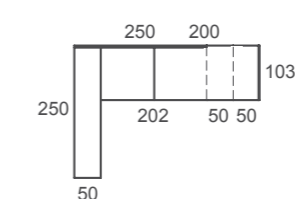

Midi  
tirador

Nord / Jazmín / Flamingo / Rosa  
acabados

Terrazo Rose  
papel

Nude  
textil

Escritorios abatibles Tic-Toc. Crea una zona de estudio extra en cualquier rincón.

**ad46**  
Trenes

Regleta TECH, con Led, doble USB e interruptor regulable. Llévate la conectividad hasta el último rincón.