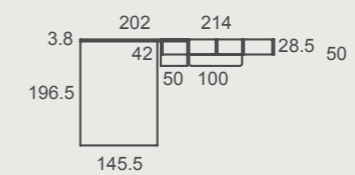

Bancada cajones y zona de estudio suspendida con estanterías WALL. Cajones con correderas ocultas con freno, certificados por la LGA para una garantía total. Silencio, durabilidad, precisión.

ad68

Bancadas

Nord / Jazmín / Indigo acabados

Soft World mural

Humo textil