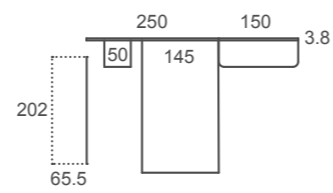

ad72

Bancadas

Bancada ONE, todas las soluciones que buscas en una única bancada. Configura la parte baja de la cama según la distribución de tu habitación: una cama arrastre, contenedores con ruedas de fondo 42cm, contenedores super-fondo de 80cm,... Tú eliges.