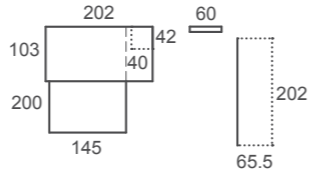

ad52

Literas

Sand / Nude / Vulcano acabados

Nature papel

Humo textil