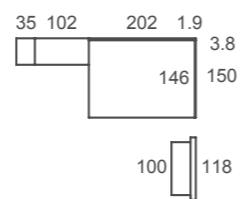

Terminales con encanto que aúnan estética y practicidad. Zapateros descalzadores con espejo y pomos colgadores. Todo a mano y recogido.

ad71
Bancadas

Nude / Bambú
acabados

Nude
tapizado

Dot White
papel

Nude
textil