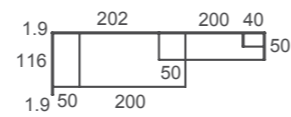

Adapt  
tirador

Canela / Nude / Mustard  
acabados

Nature  
papel

Blanco  
textil

Diseña la distribución que más se adapte a ti, apilando los módulos de distintas alturas de la serie BOX. Encimeras atornilladas de 5,5cm de espesor. Los detalles componen el diseño.