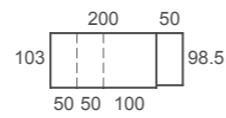

ad48

Trenes

Lauko
tirador

Sand / Vulcano
acabados

Native / Hobe Lines
papel

Blanco
textil