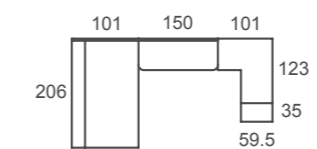

## ad10

Nidos y Convertibles

Fit tirador

Sand / Indigo / Mustard acabados

White Wood mural

Blanco textil

Nido KIDS y escritorio MATHY, un tándem perfecto.  
El escritorio MATHY dispone de pasacables y doble USB.