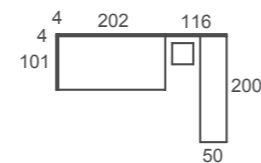

ad05
Nidos y Convertibles

Sand / Nude / Malva acabados

Dot White papel

Dot textil