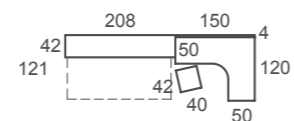

# ad58

Abatibles

Asa  
tirador

Nord / Jazmín / Humo / Vulcano  
acabados

White Wood  
mural

Nude  
textil

Patas regulables con posicionamiento automático. Somier y lamas en una sola pieza, silencio. Luz LED y doble USB integrados en el costado de tu cama, estanterías auxiliares para tenerlo todo a mano. Detalles que marcan la diferencia.