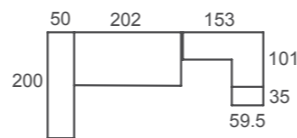

ad03

Nidos y Convertibles