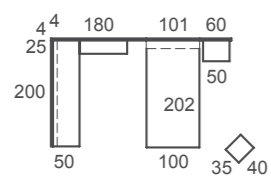

Zona estudio con encimera atamborada de 5,5cm y panel SHELF con luz regulable en intensidad. USB doble integrado en tu escritorio, no busques más tu cargador.

ad74

Bancadas

Sand / Flamingo / Humo acabados

Terrazo Rose papel

Nude textil