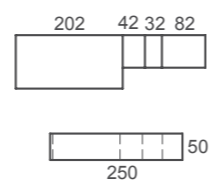

ad24
Bicamas