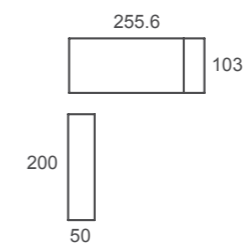

ad50

Literas

Lauko tirador

Sand / Vulcano acabados

Hobe Dots papel

Lucky textil