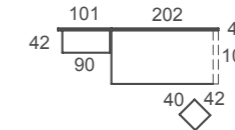

ad31
Compactos

Skin
tirador

Canela / Nude
acabados

Lines Nude
papel

Lucky
textil