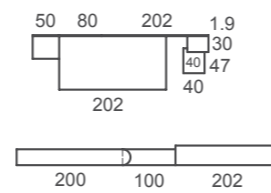

Compacto MOVE con cajones y cama arrastre. Los estantes auxiliares metálicos DINO colocados bien sobre el larguero o sobre los costados, te permiten tener todo a mano. Estanterías modulares WALL, nunca ha sido tan fácil vestir una pared. Elige los anchos de modulación que necesites y coloca las puertas según tus gustos.

ad32
Compactos