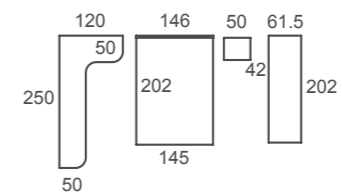

ad76

Bancadas

Nord / Nude / Vulcano
acabados

Gris
tapizado

Blanco
textil