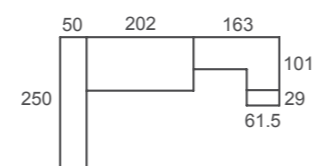

Bicama **ADAPT S3**, el TOP de las bicamas. Bañeras y base ATAMBORADOS de 5,7cm de espesor. Dos colchones de la MISMA MEDIDA. Los cajones permanecen a suelo, permitiendo la opción de dos, tres o cuatro cajones. Correderas OCULTAS con FRENO. Ruedas y frenos ocultos en la cama desplazable.

ad22
Bicamas

Sand / Jazmín / Vulcano acabados

Herrinbone papel

Biarritz textil