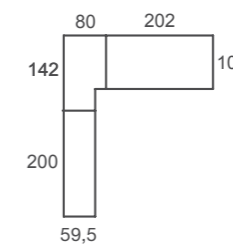

ad02
Nidos y Convertibles