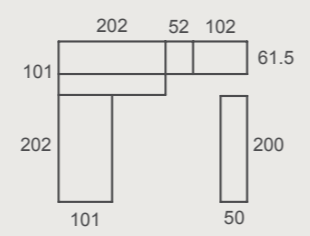

ad29

Compactos