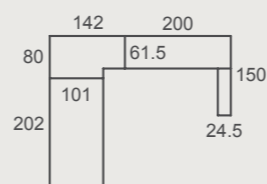

ad17
Bicamas