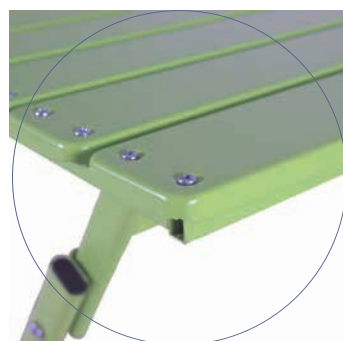

Decora tu terraza y disfruta al aire libre

JARDÍN