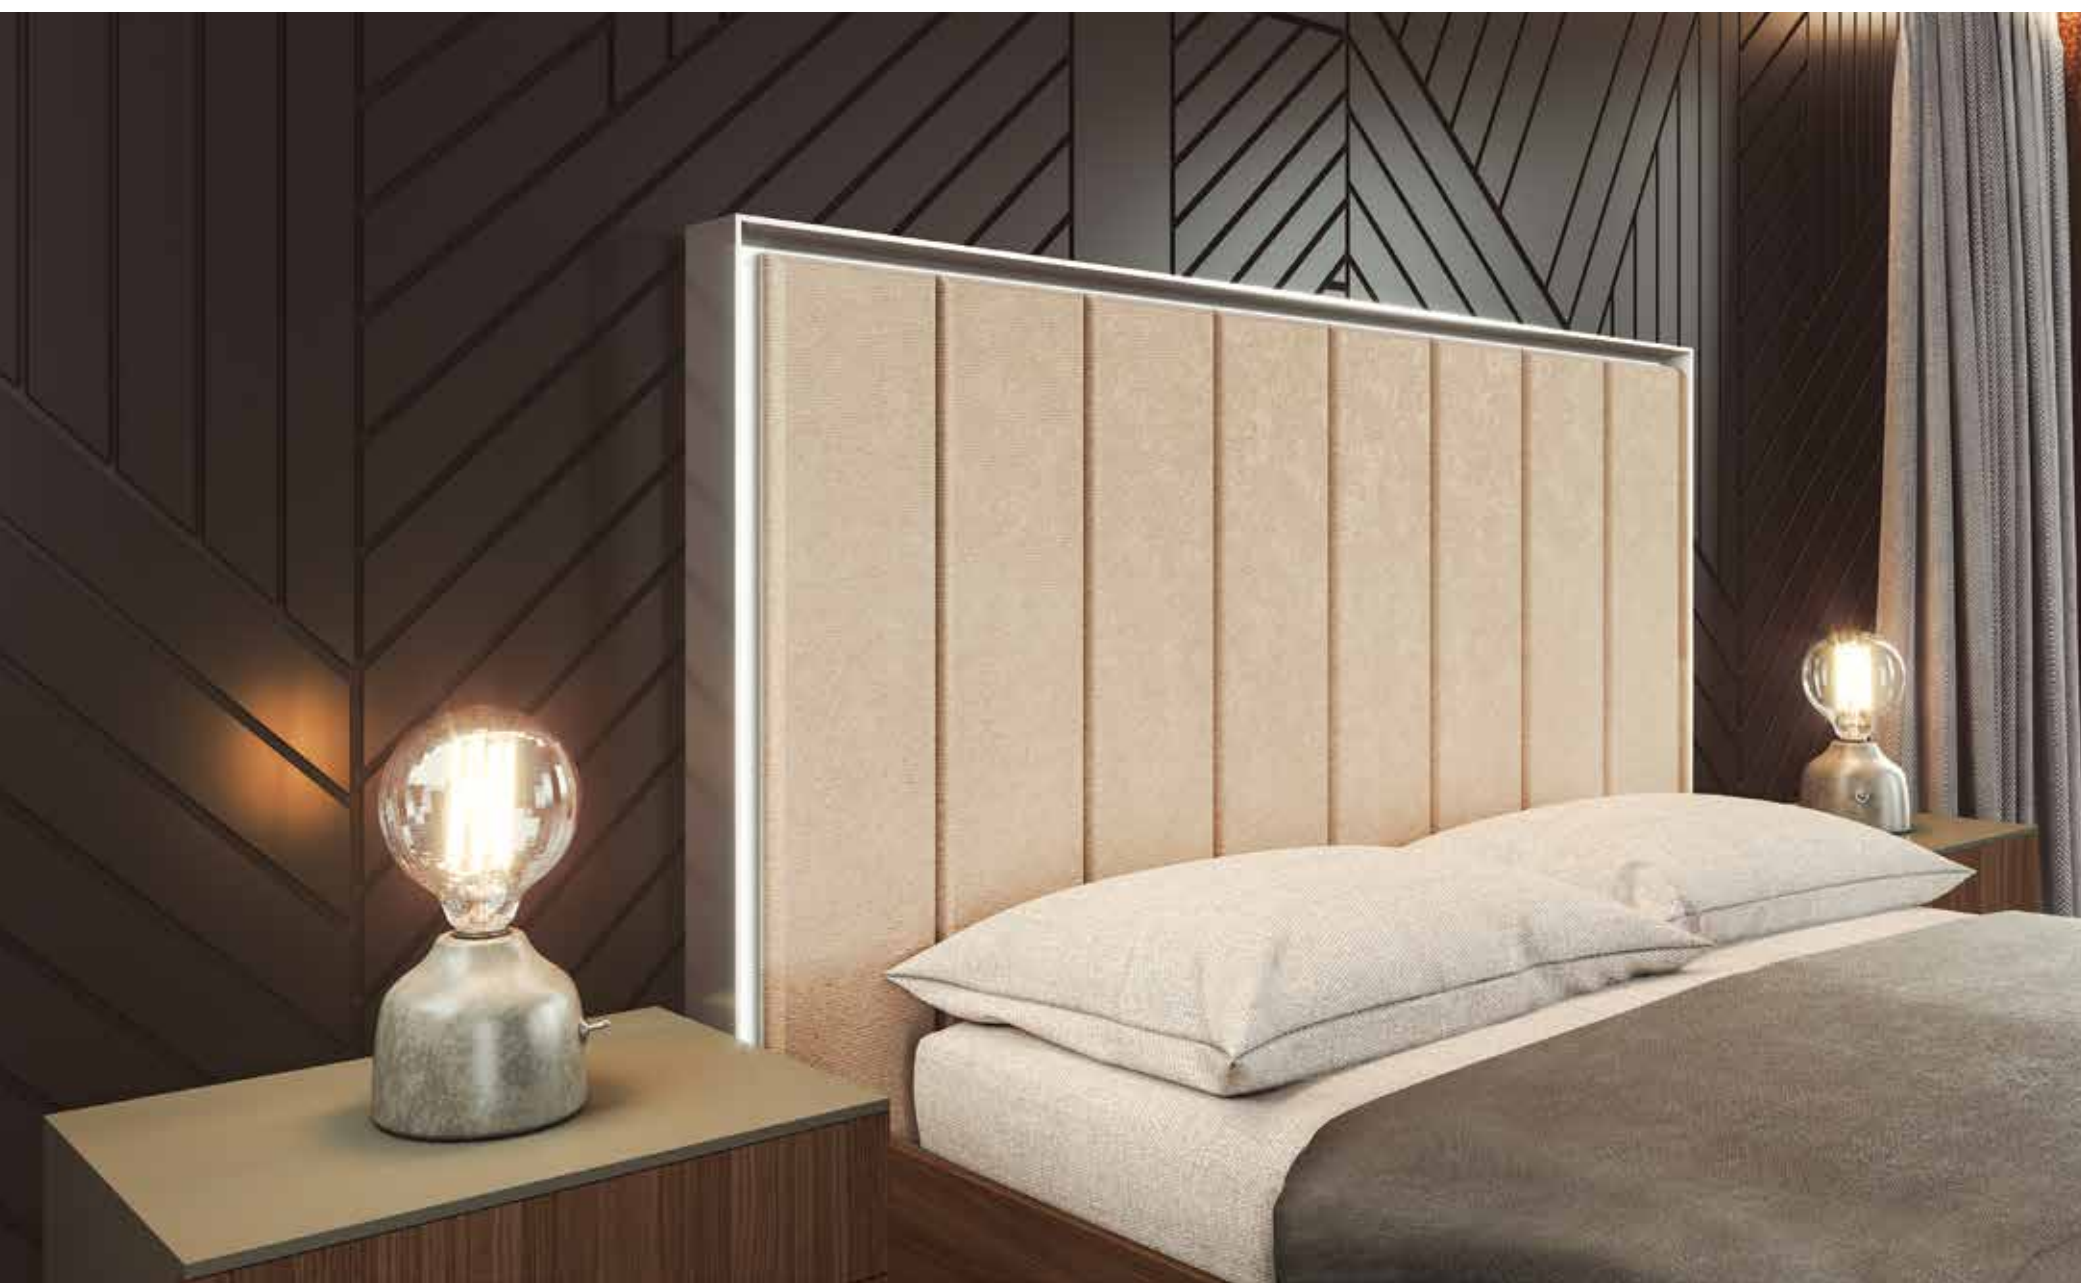

Acabado: Myst / Noce Seda