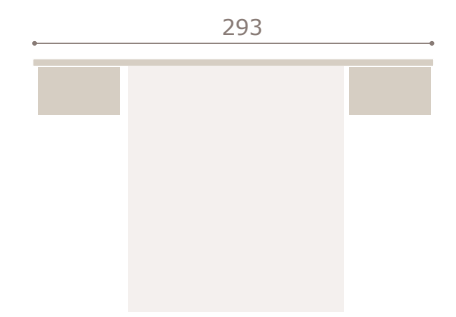

oliva

liddo

Ghio 021 cabezal liddo · mesitas jota

nogal

blanco extra

cabezal ena · mesitas jota

Ghio 022

blanco extra