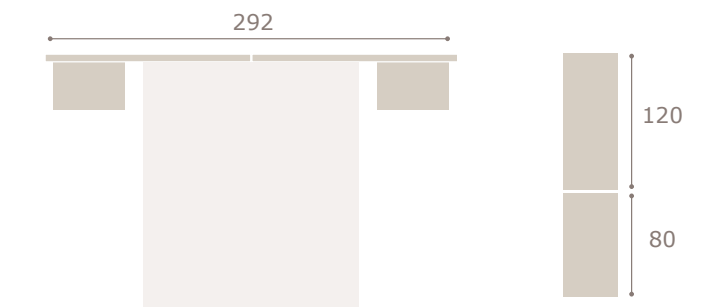

Ghio 062

nogal

blanco extra

habitat contract

star

cabezal star · mesitas contract

Ghio 063

roble natural