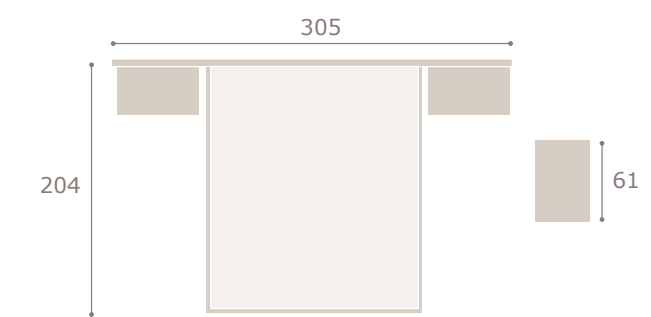

grafito

ena

cabezal horizon · mesitas basic Ghio 023

horizon

minix

cabezal minix · mesitas kira

Ghio 024

nogal