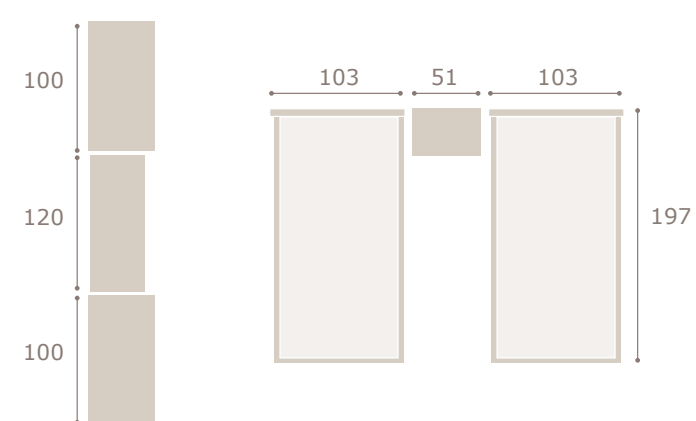

roble natural

oliva

Ghio 036

cabezal minix · mesitas jota

roble natural

oliva

minix

jotaconled