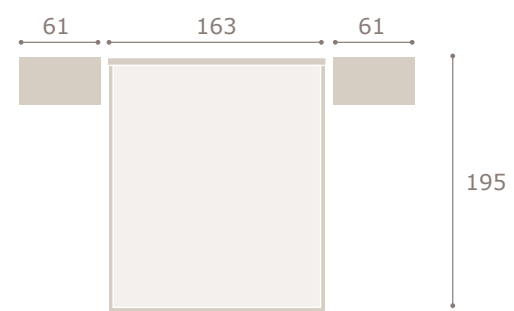

Ghio 037

cabezal jota con led · mesitas kira

nogal

blanco extra

minix

Ghio 038 cabezal minix · mesitas jota

blanco extra

grafito