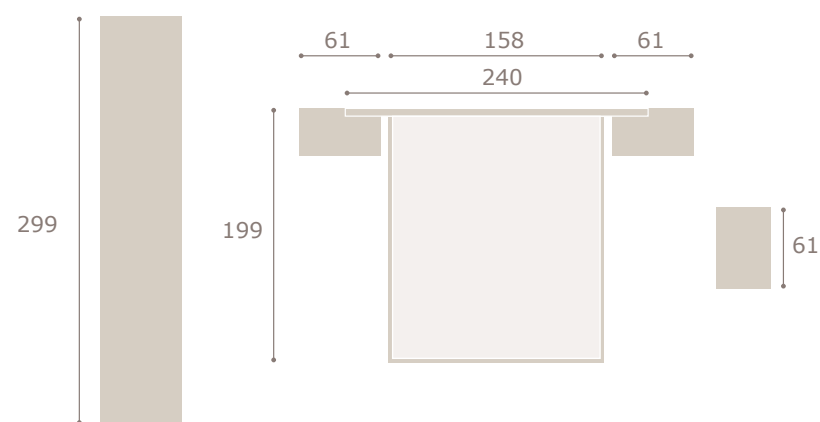

grafito

Ghio 013

galería esencia · mesitas basic

blanco extra

oliva

essenza

one

Ghio 014 cabezal one · mesitas basic