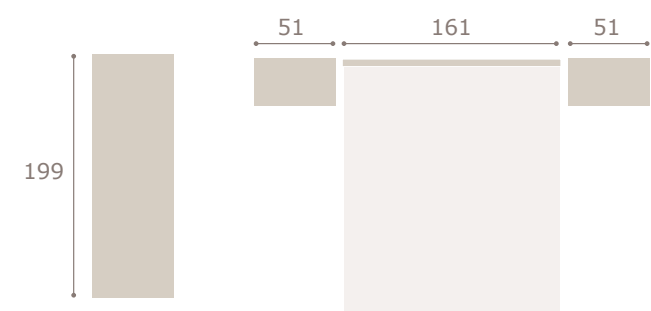

Ghio 056

cabezal yoki · mesitas kira

nogal

blanco extra

yoki