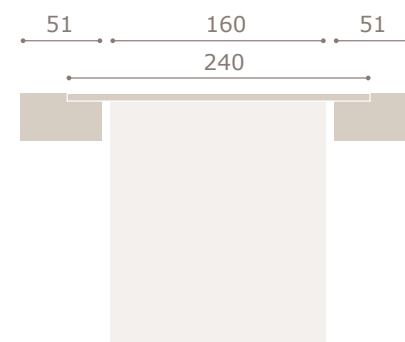

stella

Ghio 034

galería stella · mesitas basic

blanco extra

grafito