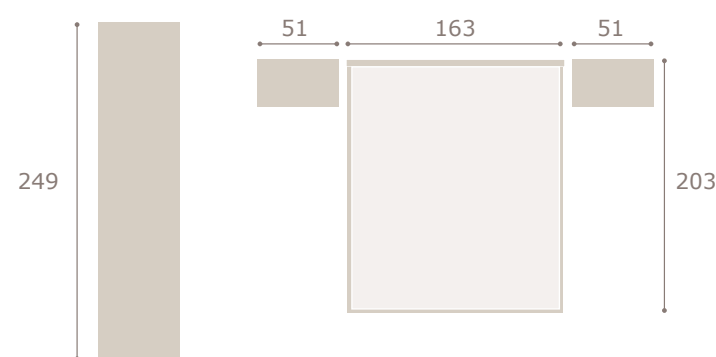

nogal

blanco extra

ilis

Ghio 052

cabezal lis · mesitas kira

blanco extra

grafito

minix