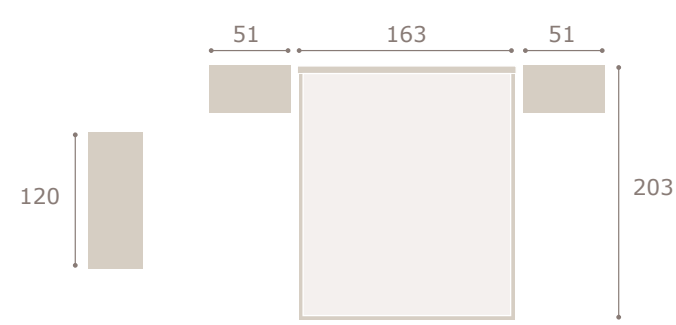

Ghio 020 cabezal verty · mesitas kira