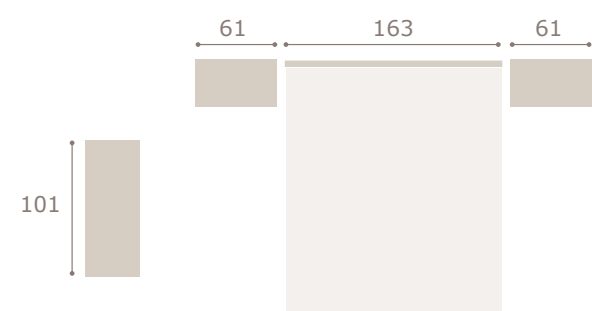

mesita CONTRACT

Ghio 026 cabezal hill · mesitas jota

nogal

perla

tapizado sand

verty

cabezal verty · mesitas jota

Ghio 027