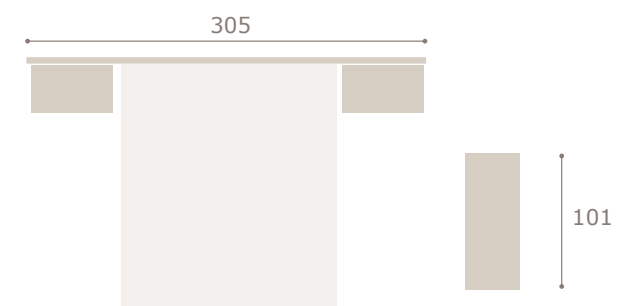

Ghio 059

roble natural

blanco extra

tapizado white

cabezal minix · mesitas basic

Ghio 060

blanco extra

oliva