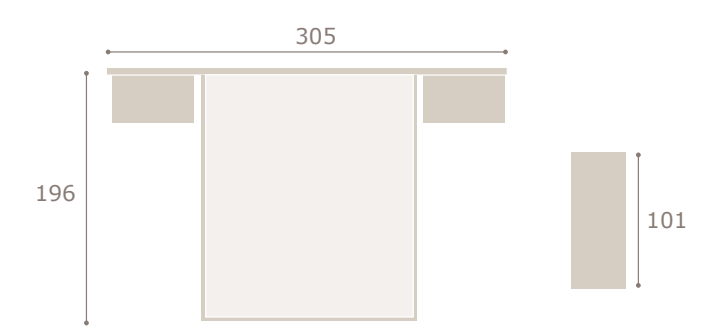

cabezal minix · mesitas jota

Ghio 053

liddo

cabezal liddo · mesitas basic

Ghio 054

Ghio 055

cabezal verty · mesitas basic

blanco extra