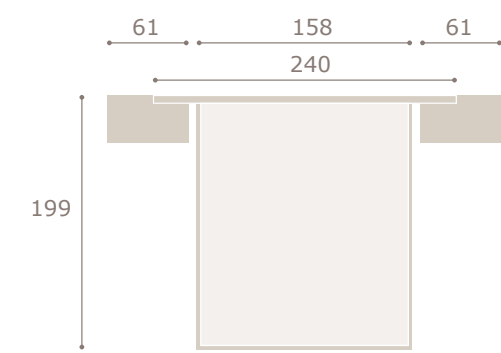

-  roble natural
-  oliva

Ghio 003

galeria bali · mesitas jota

nogal

perla

jota con led

cabezal jota con led · mesitas kira

Ghio 004