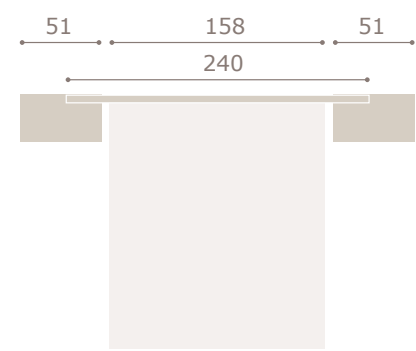

cabezal verty · mesitas kira

Ghio 039

verty

essenza

Ghio 040 galeria essenza · mesitas kira

roble natural

blanco extra

hill