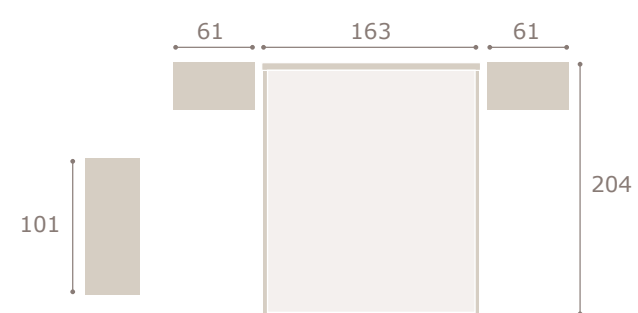

minix

Ghio 046   cabezal minix · mesitas jota

blanco extra

oliva