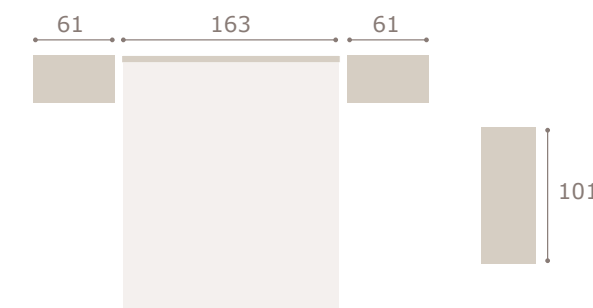

cabezal hill · mesitas kira

Ghio 059

roble natural

blanco extra

tapizado white