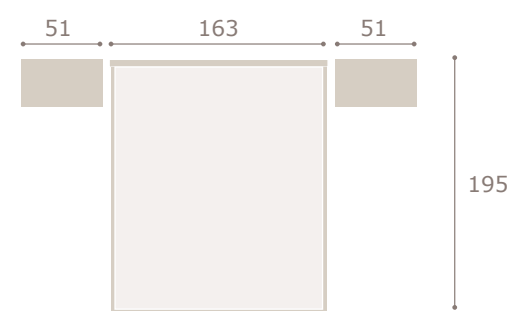

hill

Ghio 041

cabezal hill · mesitas jota

blanco extra

oliva

tapizado green