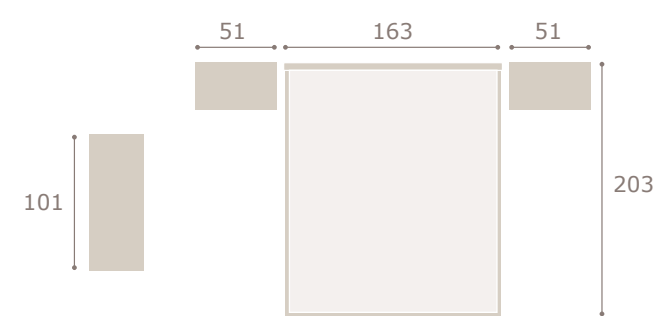

Ghio 055

cabezal verty · mesitas basic

blanco extra

oliva