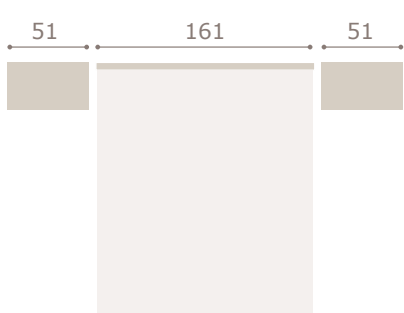

cabezal wall · mesitas basic

Ghio 044

roble natural

grecco

Ghio 045

cabezal grecco · mesitas jota

nogal

blanco extra