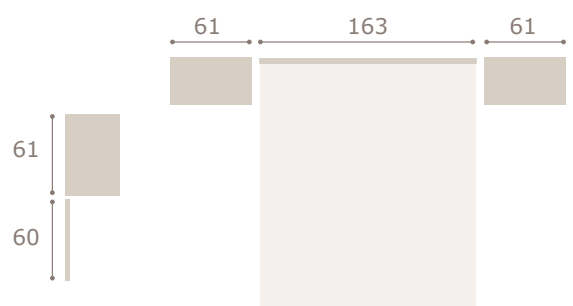

Ghio 014 cabezal one · mesitas basic