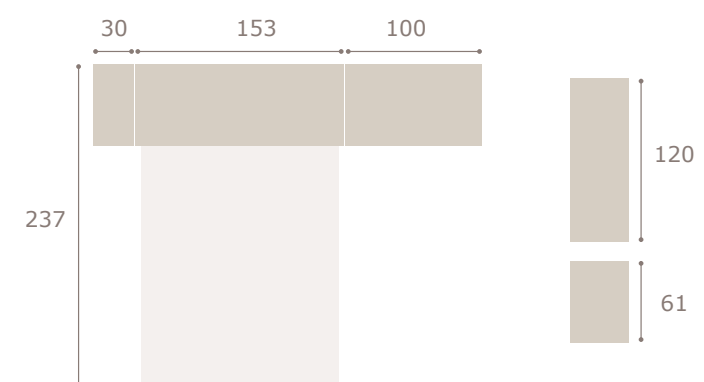

blanco extra

oliva

abatibiles

abatibles

Ghio 068

abatible vertical 135

nogal

armarios Ghio