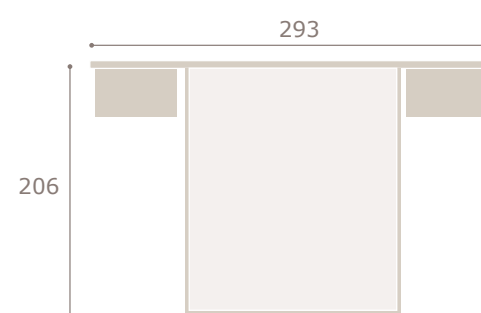

Ghio

Ghio 048

cabezal horizon · mesitas jota

blanco extra

grafito

horizon