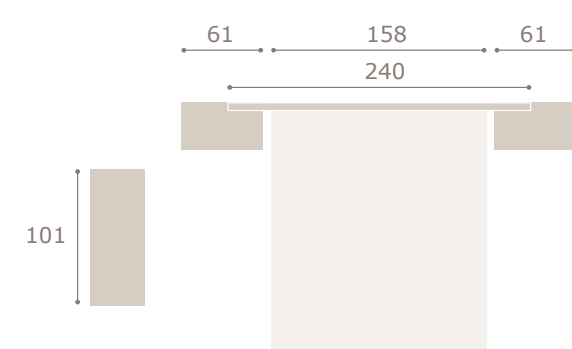

Ghio 028

galería bali · mesitas basic

bali