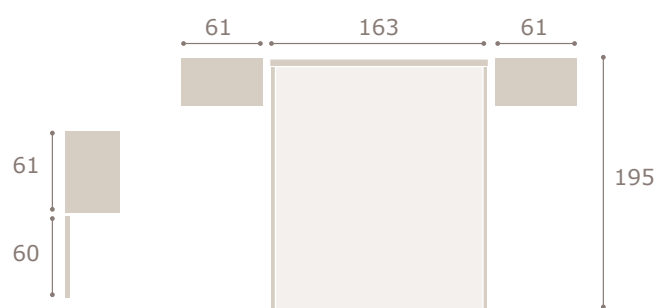

roble natural

perla

Ghio 015

cabezal hill · mesitas basic

roble natural

grafito

tapizado black

cabezal jota con led · mesitas basic