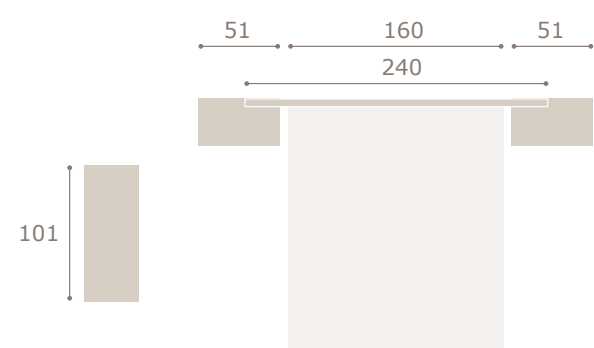

stella

Ghio 057

galeria stella · mesitas jota

roble natural

oliva