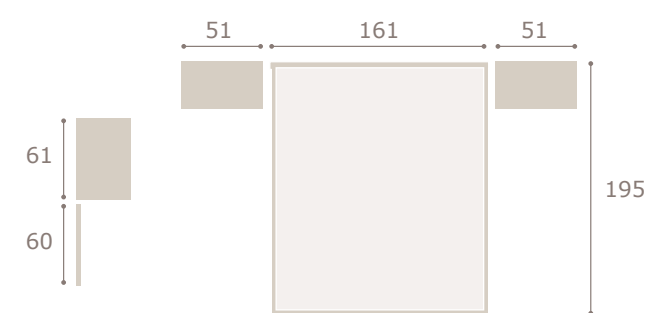

blanco extra

grafito

Ghio 005 cabezal step · mesitas basic

roble natural

blanco extra

step

yoki

Ghio 006 cabezal yoki · mesitas jota