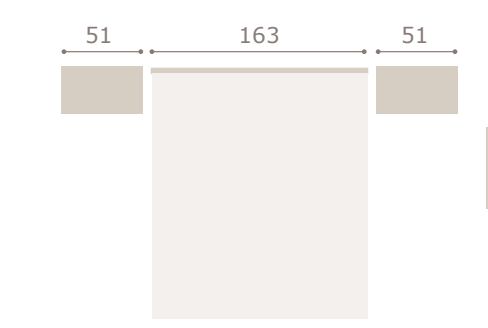

roble natural

perla

cabezal liddo · mesitas kira Ghio 007

blanco extra

oliva

liddo

stella

galeria stella · mesitas kira