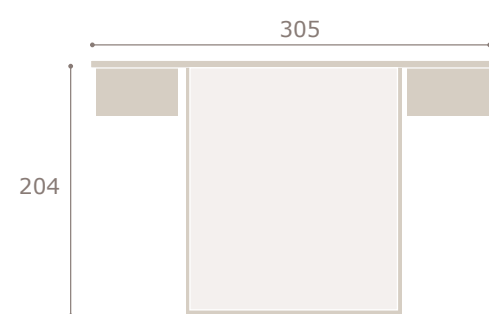

Ghio 037

cabezal jota con led · mesitas kira

nogal

blanco extra

minix

Ghio 038 cabezal minix · mesitas jota

blanco extra

grafito