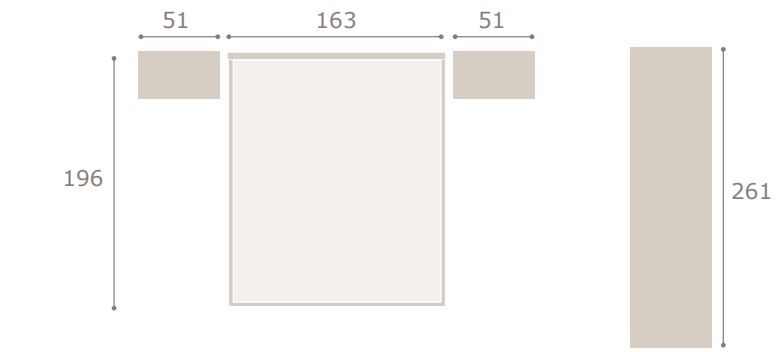

cabezal minix · mesitas jota

Ghio 053

liddo

cabezal liddo · mesitas basic

Ghio 054

Ghio 055

cabezal verty · mesitas basic

blanco extra