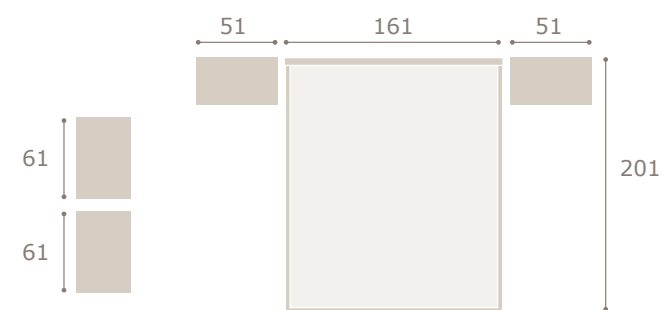

Ghio 010

cabezal ena · mesitas kira

roble natural

cabezal horizon · mesitas kira **Ghio 011**

horizon

Ghio 012

cabezal wall · mesitas jota

blanco extra