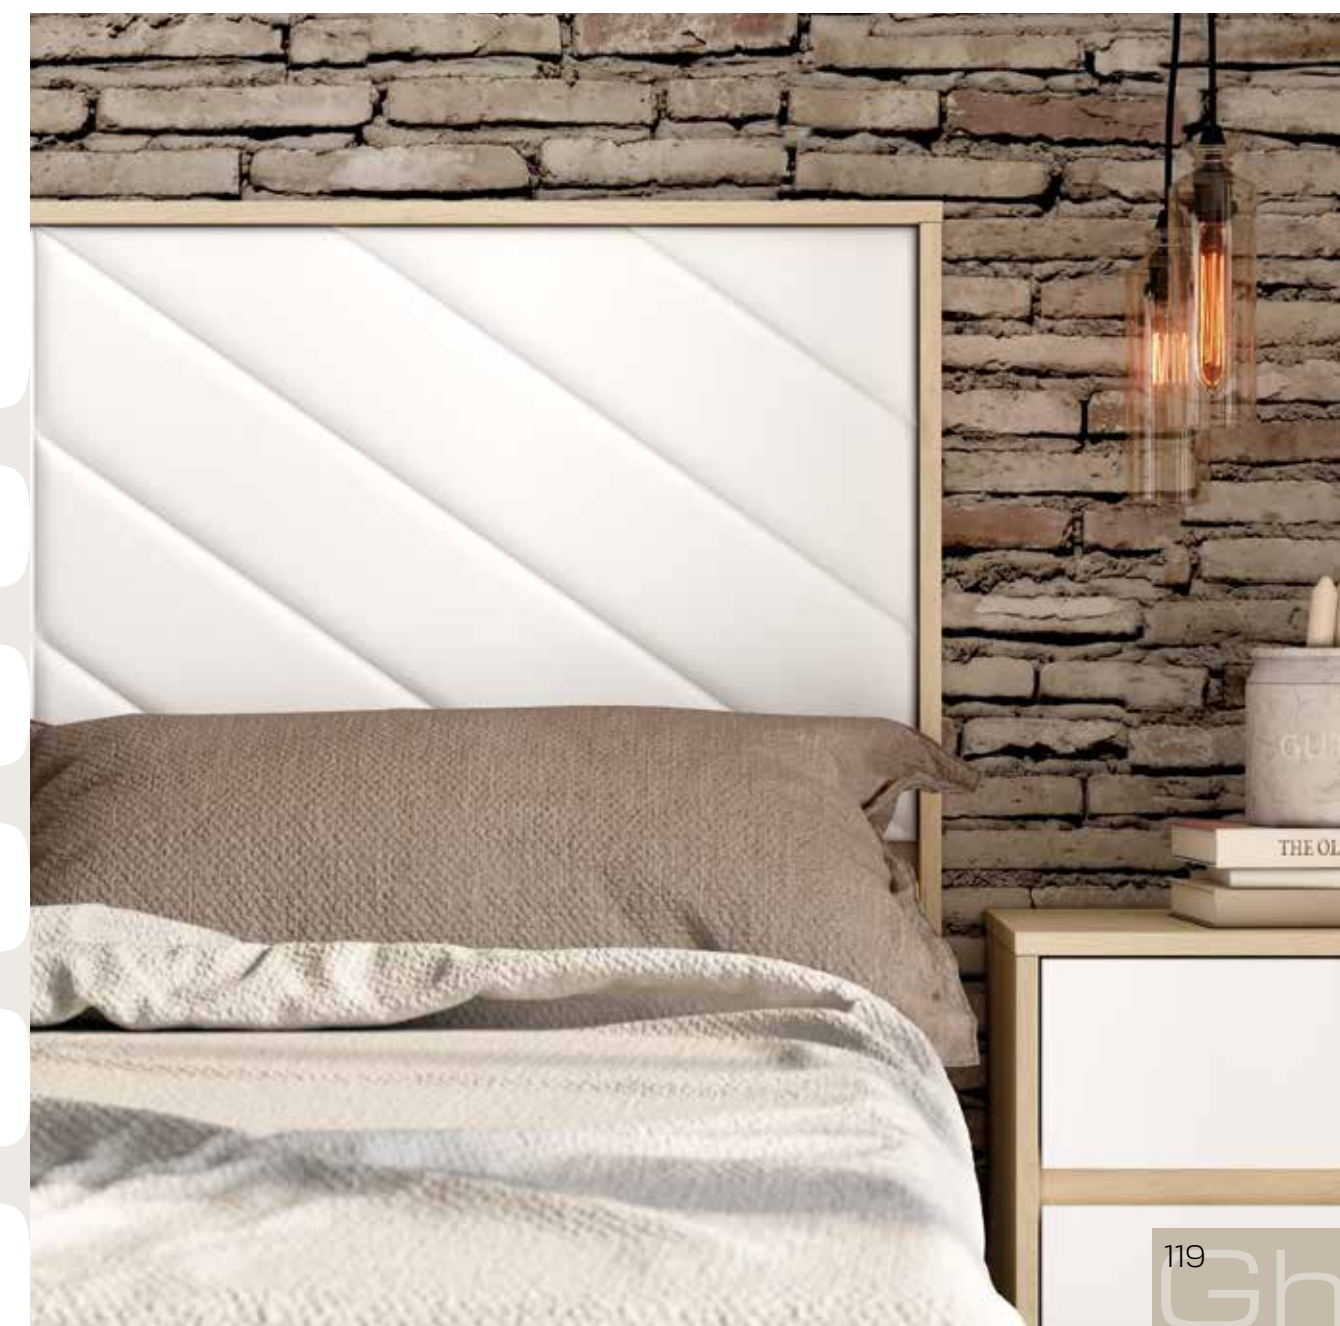

cabezal hill · mesitas kira

Ghio 059

roble natural

blanco extra

tapizado white