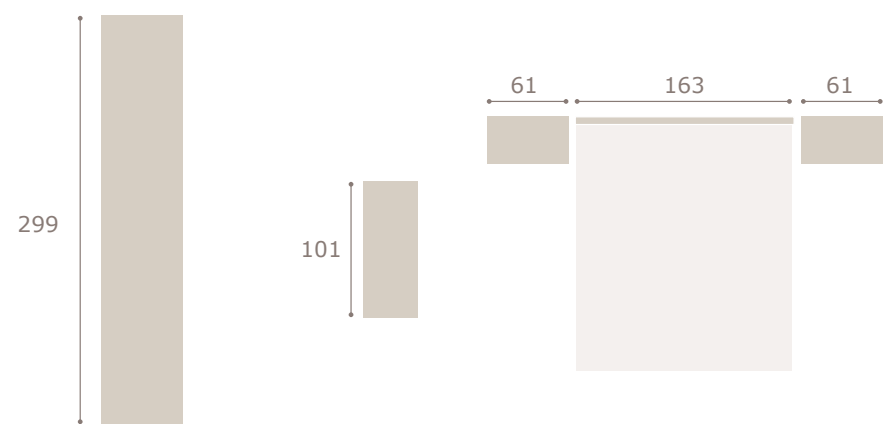

Ghio

DORMITORIOS

verty

Ghio 001 cabezal verty · mesitas jota

roble natural

perla

minix

Ghio 002 cabezal minix · mesitas kira