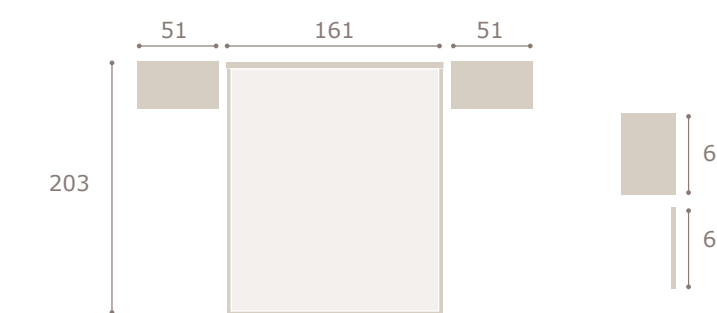

cabezal step · mesitas jota

Ghio 031