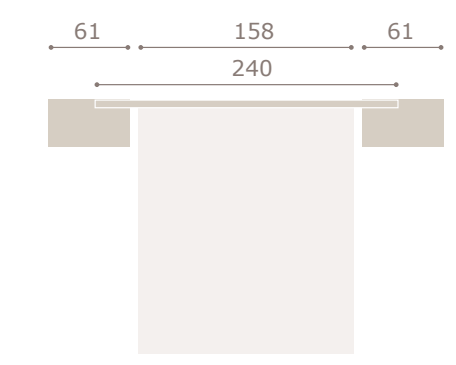

Ghio

Ghio 048

cabezal horizon · mesitas jota

blanco extra

grafito

horizon

galeria bali · mesitas kira

Ghio 049