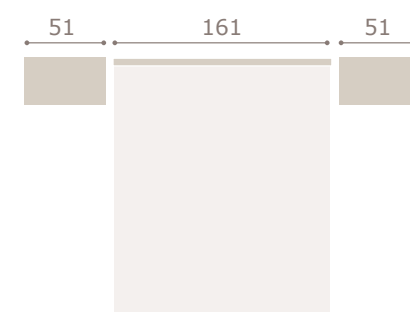

blanco extra

grafito

Ghio 005 cabezal step · mesitas basic

roble natural

blanco extra

step

yoki

Ghio 006 cabezal yoki · mesitas jota