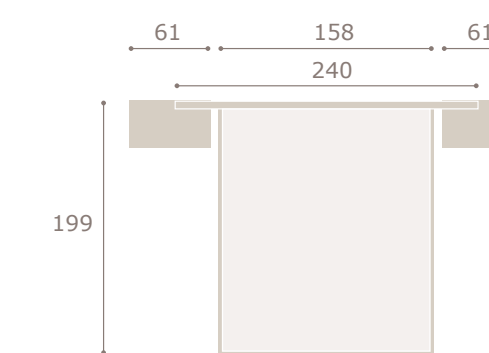

galeria stella · mesitas kira

Ghio 008