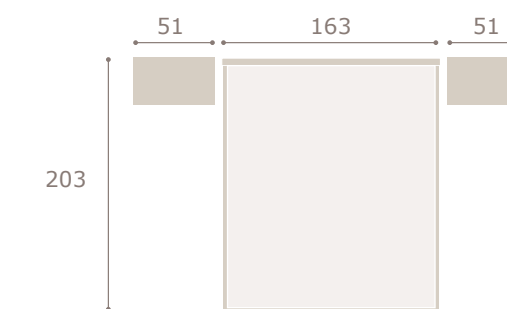

mesita CONTRACT

Ghio 026 cabezal hill · mesitas jota

nogal

perla

tapizado sand

verty

cabezal verty · mesitas jota

Ghio 027