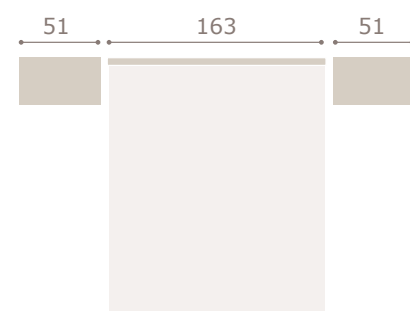

lis

Ghio 035

cabezal lis · mesitas jota

roble natural

oliva