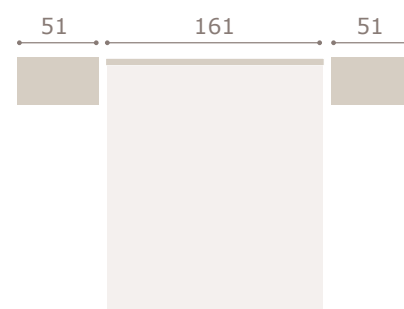

Ghio 029 cabezal grecco · mesitas kira

roble natural

perla

grecco