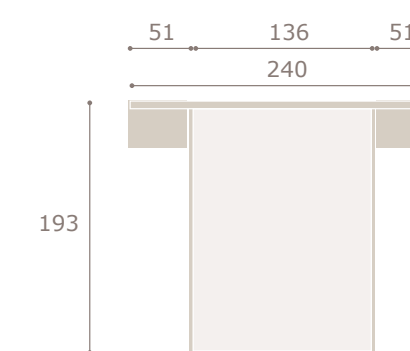

galería esencia · mesitas jota

Ghio 062