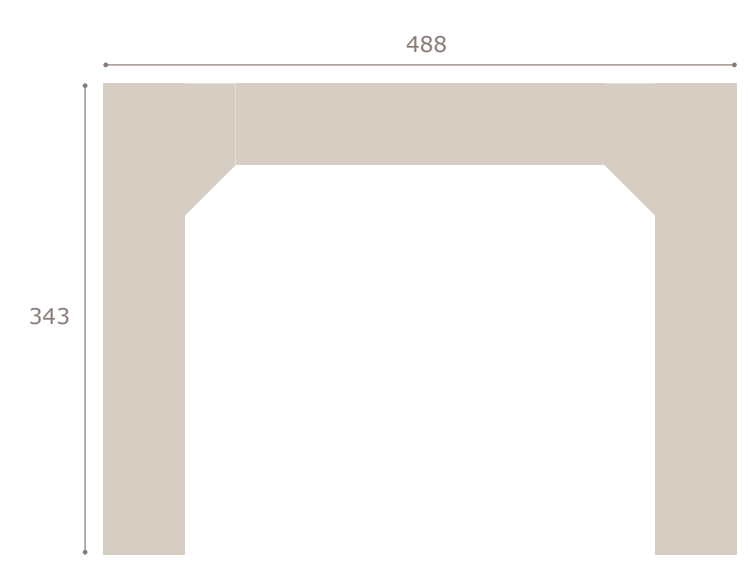

armario Ghio 085