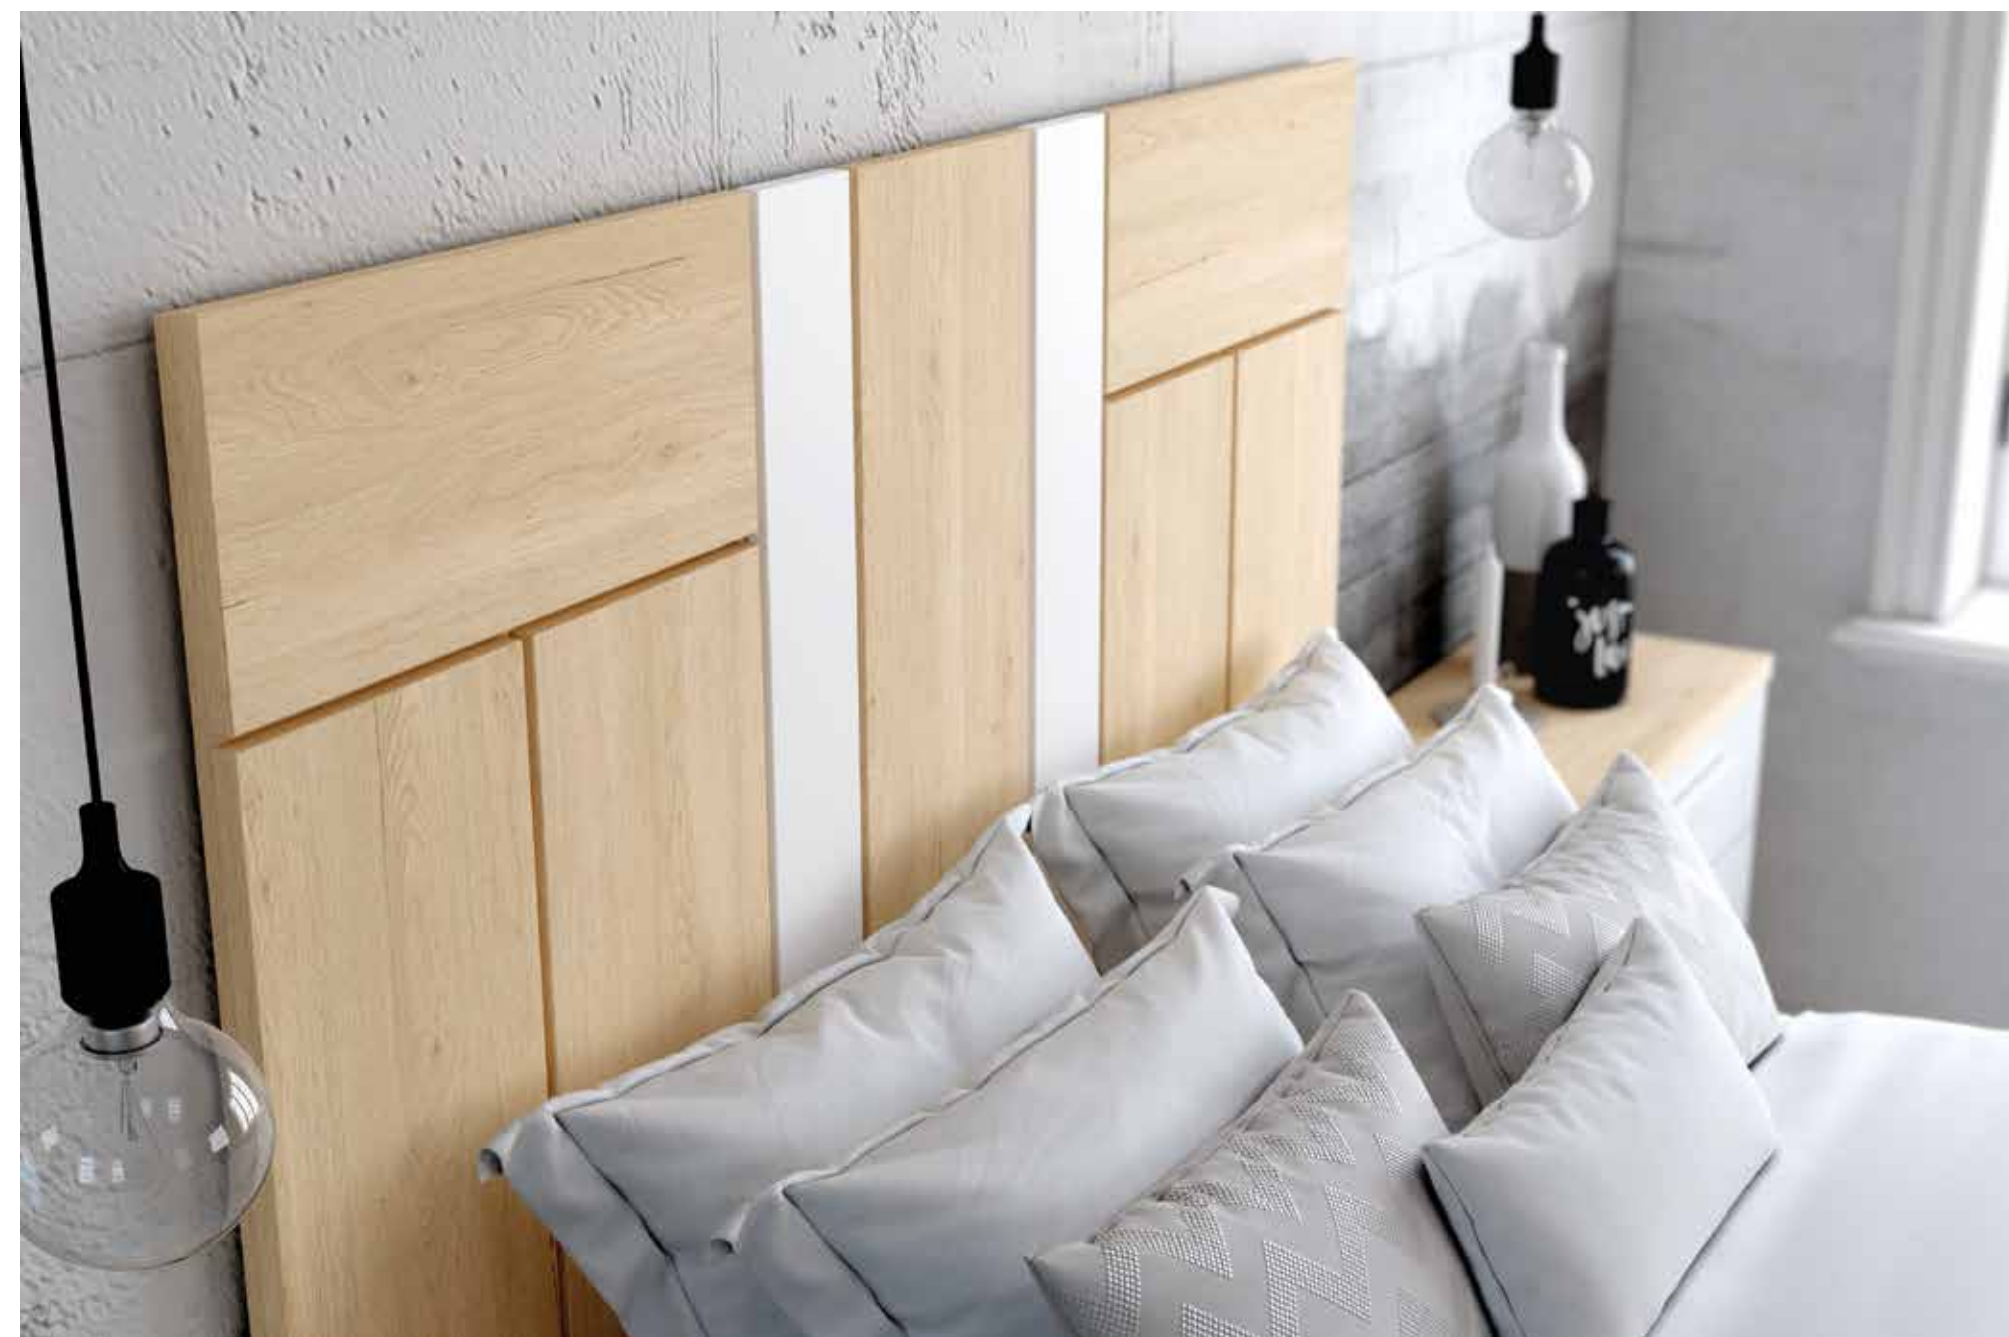

Ghio 005   cabezal step · mesitas basic

roble natural

blanco extra

step