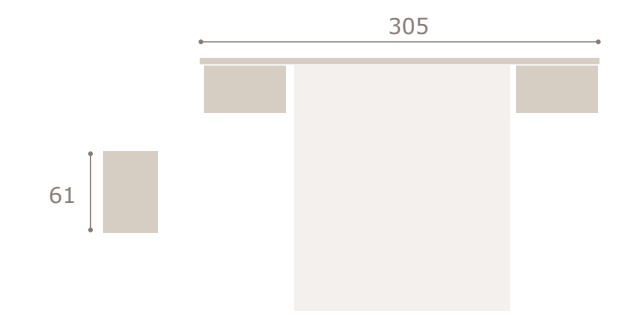

cabezal verty · mesitas kira

Ghio 039

verty