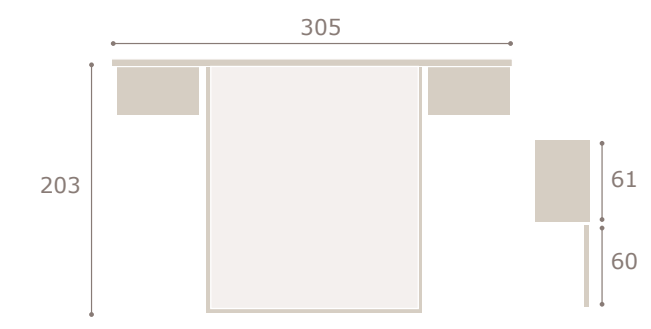

-  roble natural
-  oliva

Ghio 003

galeria bali · mesitas jota

nogal

perla

jota con led

cabezal jota con led · mesitas kira

Ghio 004