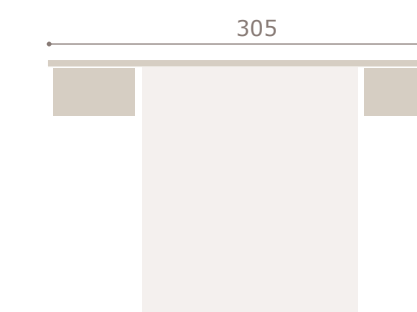

Ghio 041

cabezal hill · mesitas jota

blanco extra

oliva

tapizado green

minix

cabezal minix · mesitas jota

Ghio 042