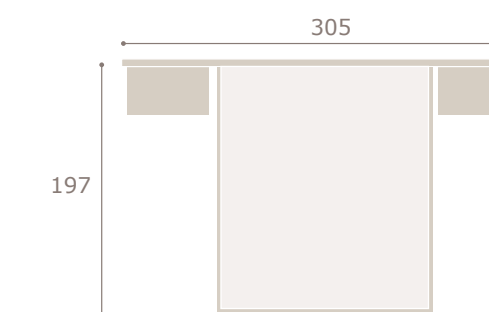

nogal

perla

jota^{con}led