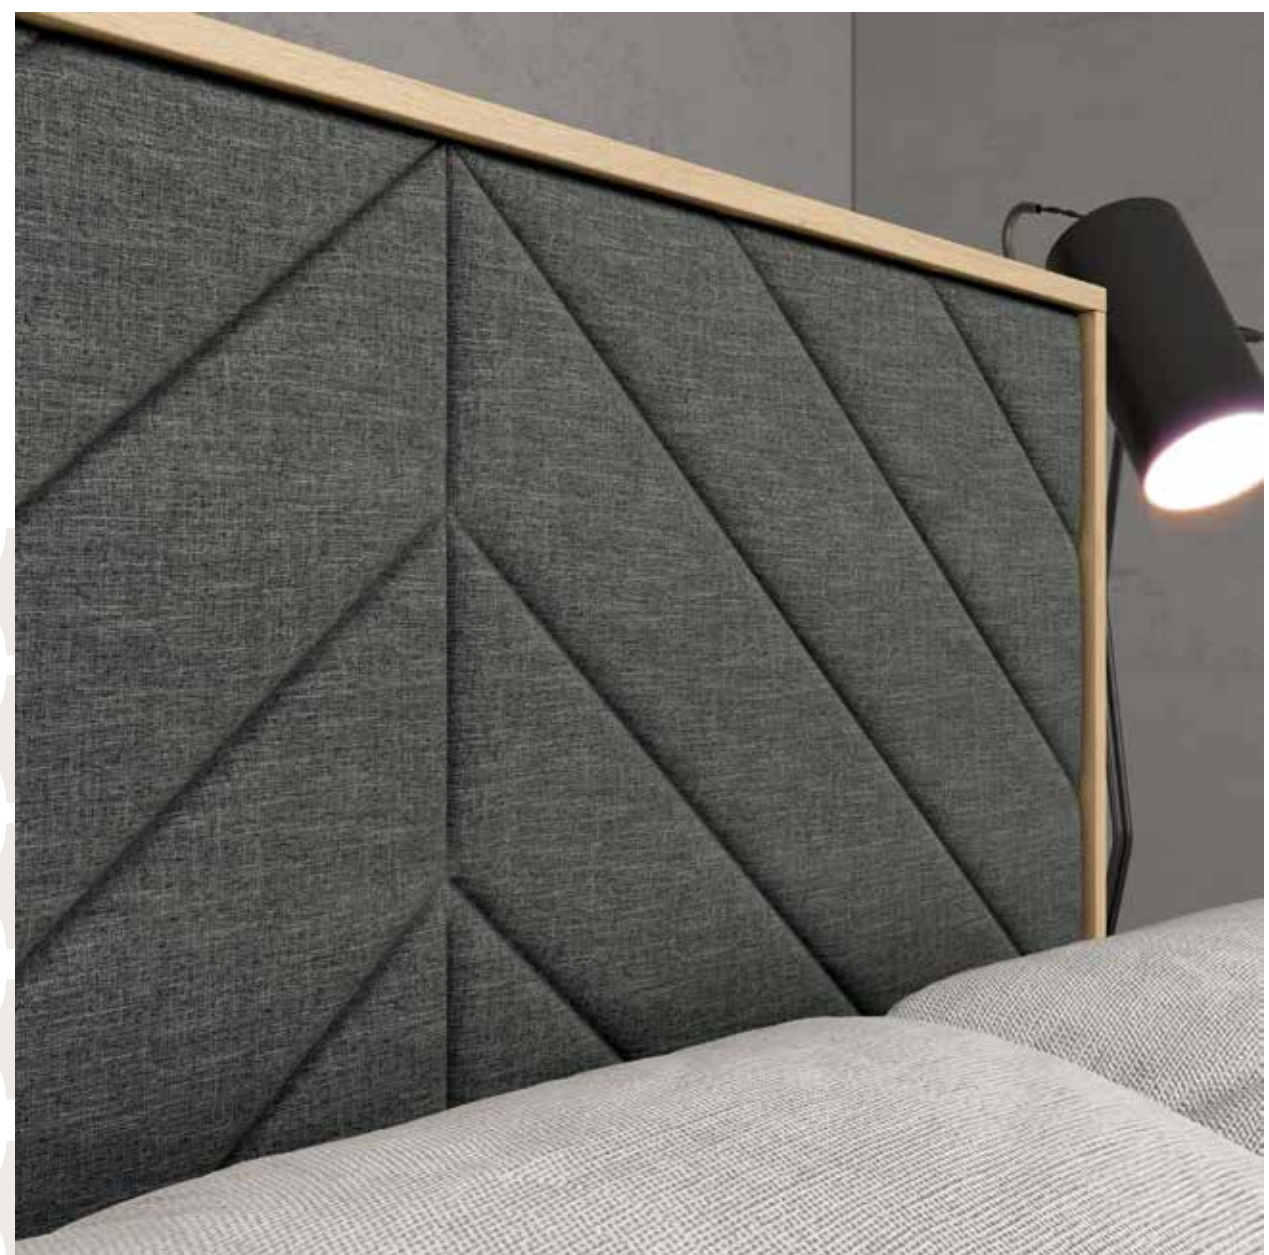

roble natural

perla

Ghio 015

cabezal hill · mesitas basic

roble natural

grafito

tapizado black

cabezal jota con led · mesitas basic