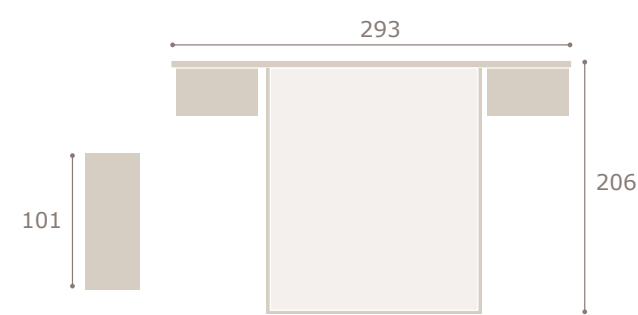

minix

Ghio 046 cabezal minix · mesitas jota

blanco extra

oliva

ena

Ghio 047 cabezal ena · mesitas basic

nogal

blanco extra