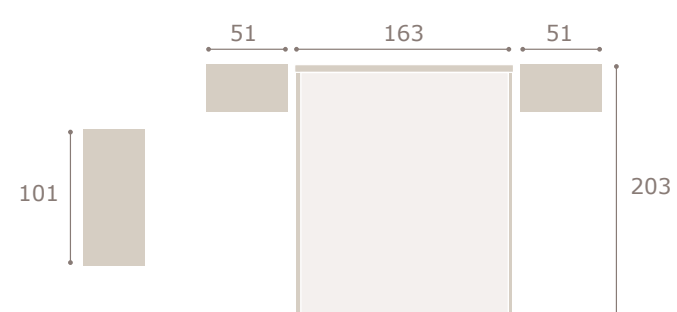

oliva

liddo

Ghio 021 cabezal liddo · mesitas jota

nogal

blanco extra

cabezal ena · mesitas jota

Ghio 022

blanco extra