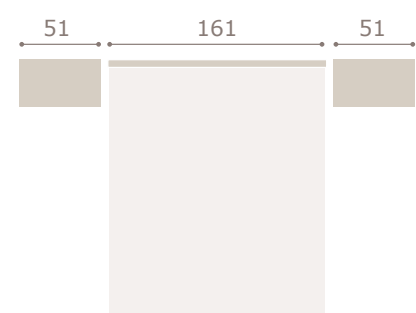

101

305

Ghio

wall

Ghio 033

cabezal wall · mesitas kira

nogal

blanco extra