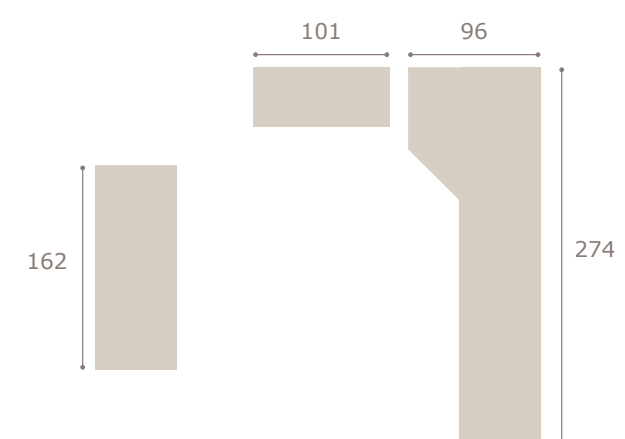

Ghio 076

armario 4 puertas jota

roble natural

blanco extra

blanco extra

roble natural

Ghio 077 armario

Ghio 078 armario