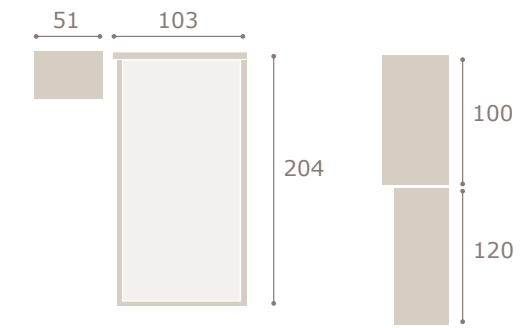

galeria stella · mesitas jota

roble natural

oliva

cabezal minix · mesitas jota

Ghio 058

blanco extra

grafito

cabezal hill · mesitas kira