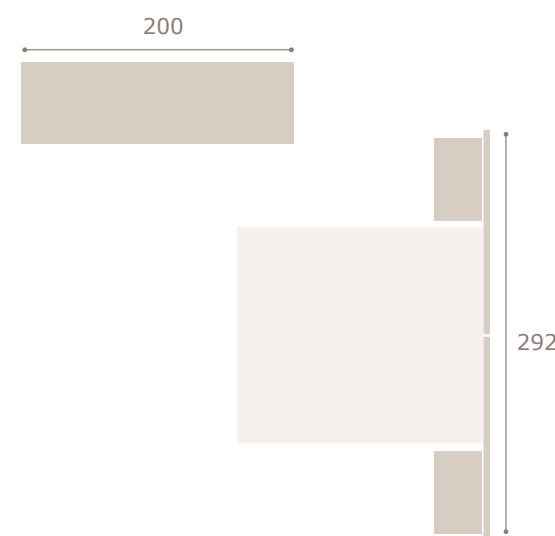

Ghio 065

panel respaldo · mesitas jota

nogal

blanco extra