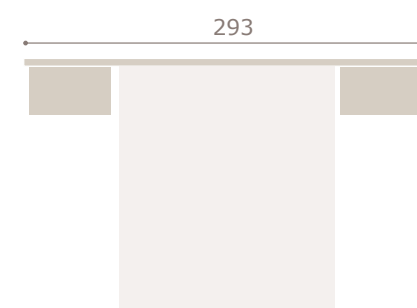

Ghio 010

cabezal ena · mesitas kira

roble natural

cabezal horizon · mesitas kira **Ghio 011**

horizon

Ghio 012

cabezal wall · mesitas jota

blanco extra