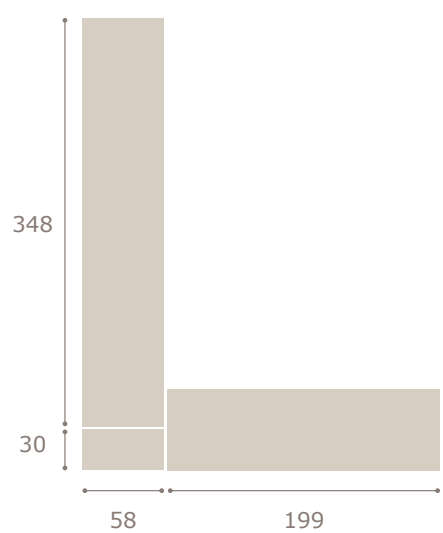

Ghio 076

armario 4 puertas jota

roble natural

blanco extra

blanco extra

roble natural

Ghio 077 armario

Ghio 078 armario