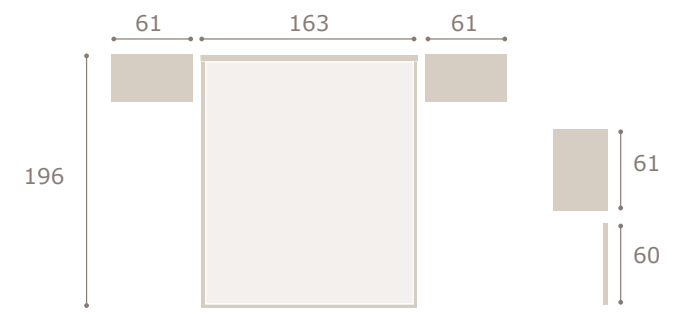

blanco extra

verty

cabezal verty · mesitas kira

Ghio 025

blanco extra

mesita 2 c. BASIC

mesita 2 c. JOTA

mesita 2 c. KIRA