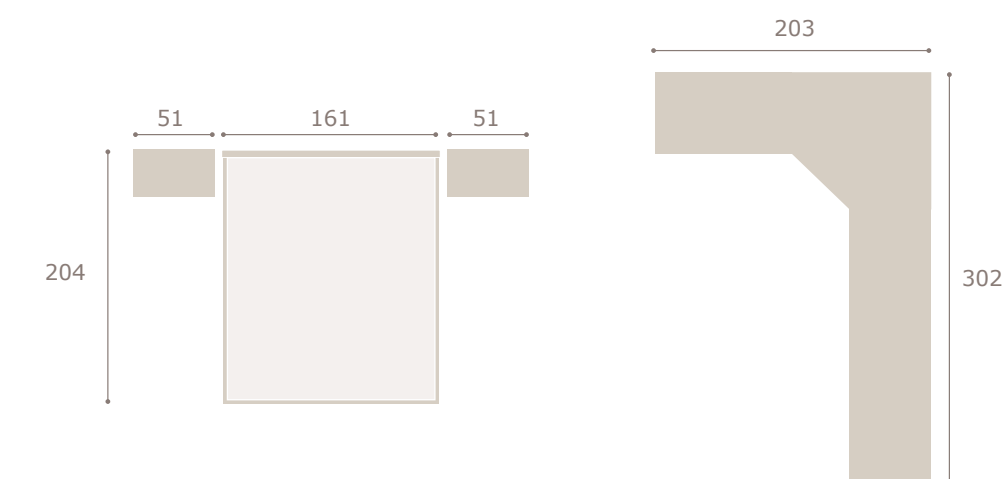

cabezal wall · mesitas basic

Ghio 044