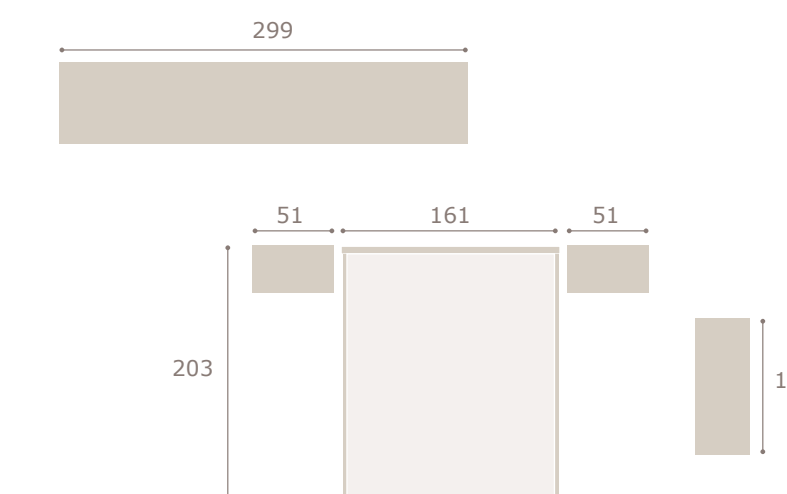

cabezal yoki · mesitas basic

Ghio 030