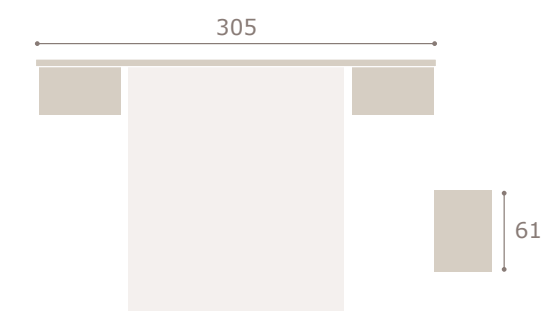

Ghio

DORMITORIOS

verty

Ghio 001 cabezal verty · mesitas jota

roble natural

perla

minix

Ghio 002 cabezal minix · mesitas kira