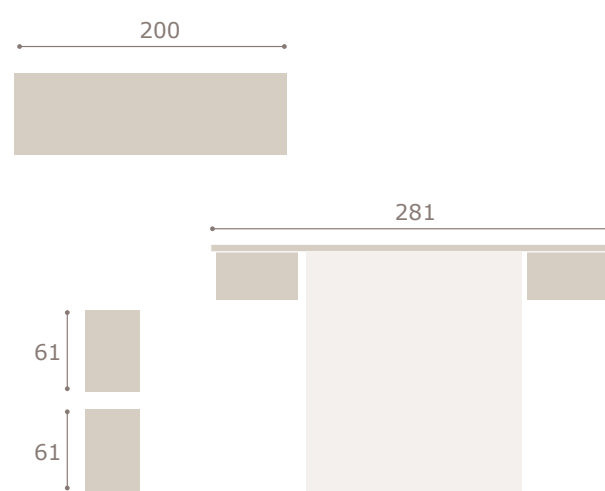

minix

Ghio 051   cabezal minix   mesitas kira

nogal

blanco extra