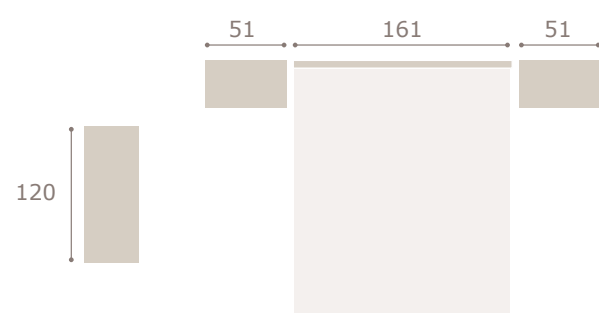

Ghio 012

cabezal wall · mesitas jota

blanco extra

grafito