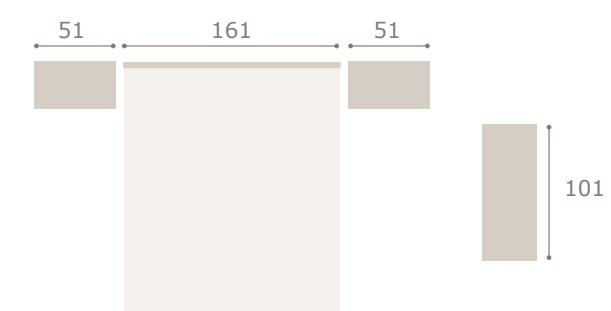

nogal

perla

step

cabezal step · mesitas kira

Ghio 043

blanco extra

oliva

wall