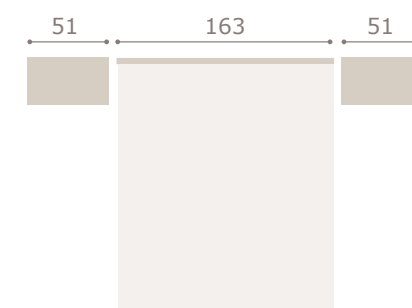

blanco extra

verty

Ghio 019 cabezal verty · mesitas jota

blanco extra

grafito

verty

Ghio 020 cabezal verty · mesitas kira

roble natural