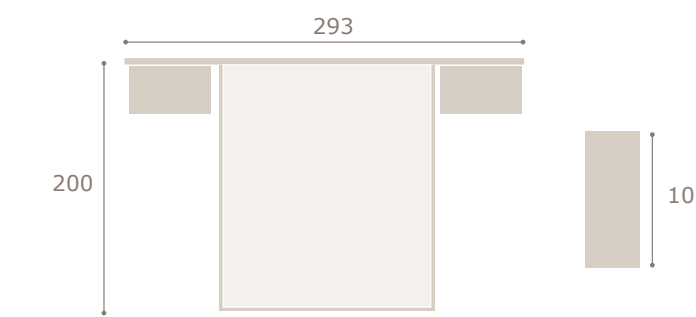

Ghio 010

cabezal ena · mesitas kira

roble natural

cabezal horizon · mesitas kira **Ghio 011**

horizon

Ghio 012

cabezal wall · mesitas jota

blanco extra