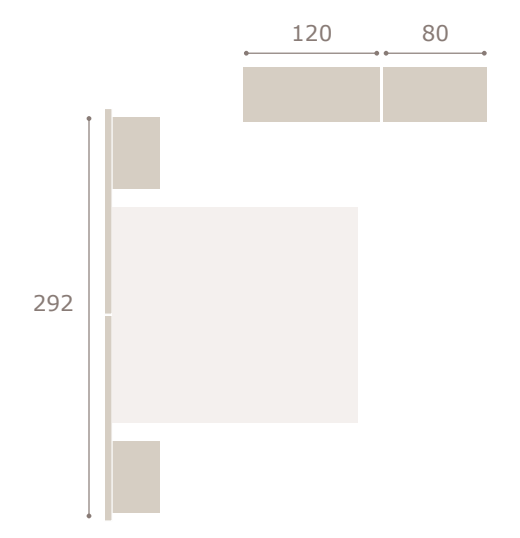

blanco extra

panel respaldo · mesitas contract **Ghio 064**

roble natural

panel
respaldo

habitat
contract

Ghio 065

panel respaldo · mesitas jota

nogal