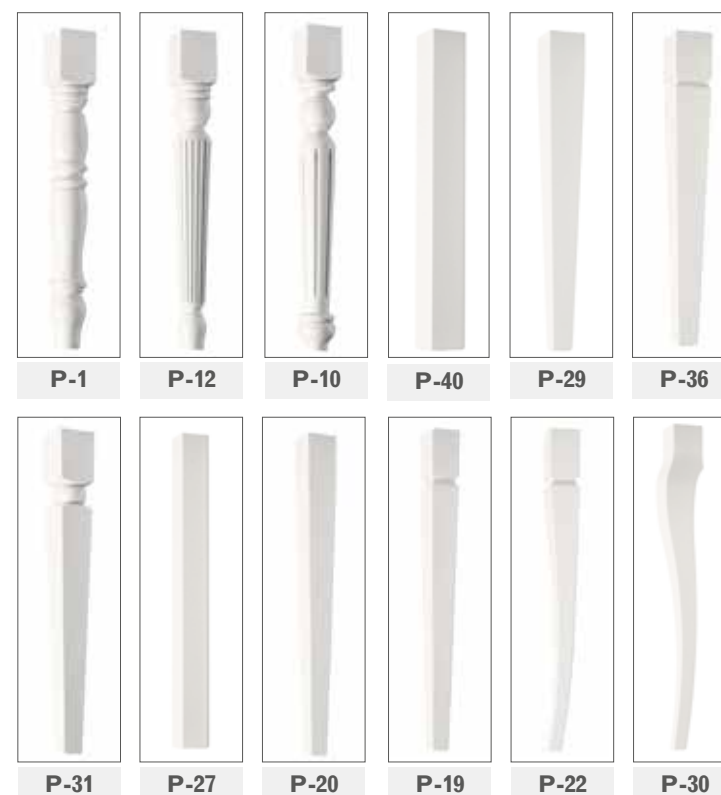

Mod. Berlín | P36

Mesa / table / table

< **ACABADO CELESTE GLASEADO B24
Y LACA BLANCA B10**
Sky blue finish and white lacquer
Finition laquée bleu clair et blanc

Mesa fabricada de madera y chapa de Pino Insigne
Table made of Insigne Pine wood
Table en bois de pin Insigne

Barnizado o color muestra / Varnised or sample colour / Vernissage ou couleur de l'échantillon				CRUDO RAW BRUT CR	TINTE / NATURAL DYE / NATURAL COLORANT / NATUREL A	LACADO / MELAMINA / LACADO ENVEJECIDO LACQUERED / MELAMINE / ANTIQUE LACQUER LAQUÉ / MÉLAMINE / LAQUÉ ANTIQUE B	VOLUMEN VOLUME LEVOLUME M³
REFERENCIA REFERENCE RÉFÉRENCE	MEDIDAS (Largo x Ancho x Alto cm) MEASURES / MESURES	SISTEMA SYSTEM SYSTÈME					
P050-12F (P36)	Mesa 120 x 80cm. (Fija)			95	150	165	0,23
P050-12E (P36)	Mesa 120 x 80 x 77cm. (Extensible 218cm)	Doble ala desplazable (50 + 50 cm)		140	210	231	0,23
P050-14F (P36)	Mesa 140 x 90cm. (Fija)			100	160	176	0,26
P050-14E (P36)	Mesa 140 x 90 x 77cm. (Extensible 256cm)	Doble ala desplazable (60 + 60 cm)		150	230	253	0,26
P050-16F (P36)	Mesa 160 x 90cm. (Fija)			105	170	187	0,29
P050-16E (P36)	Mesa 160 x 90 x 77cm. (Extensible 276cm)	Doble ala desplazable (60 + 60 cm)		160	250	275	0,29
P050-18F (P36)	Mesa 180 x 90cm. (Fija)			110	180	198	0,33
P050-18E (P36)	Mesa 180 x 90 x 77cm. (Extensible 296cm)	Doble ala desplazable (60 + 60 cm)		170	270	297	0,33

La mercancía viaja a portes pagados, excepto para los pedidos cuyo valor sea inferior a 190 puntos, los cuales se enviarán a portes debidos (22 Puntos).
The merchandise travels freight prepaid, except for orders whose value is less than 190 points, which will be sent freight collect (22 Points).
La marchandise voyage en port payé, sauf pour les commandes dont la valeur est inférieure à 190 points, qui seront envoyées en port payé (22 points).