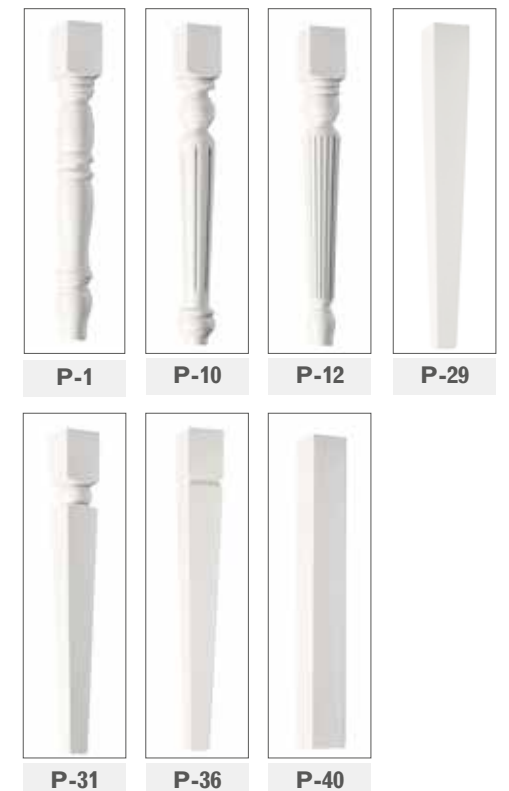

# Mod. Belgrado | P40

Mesa / table / table

< ACABADO TINTE NOGAL A08

Walnut stain finish / Finition teintée noyer

Mesa fabricada de madera y chapa de Pino Insigne

Table made of Insigne Pine wood

Table en bois de pin Insigne