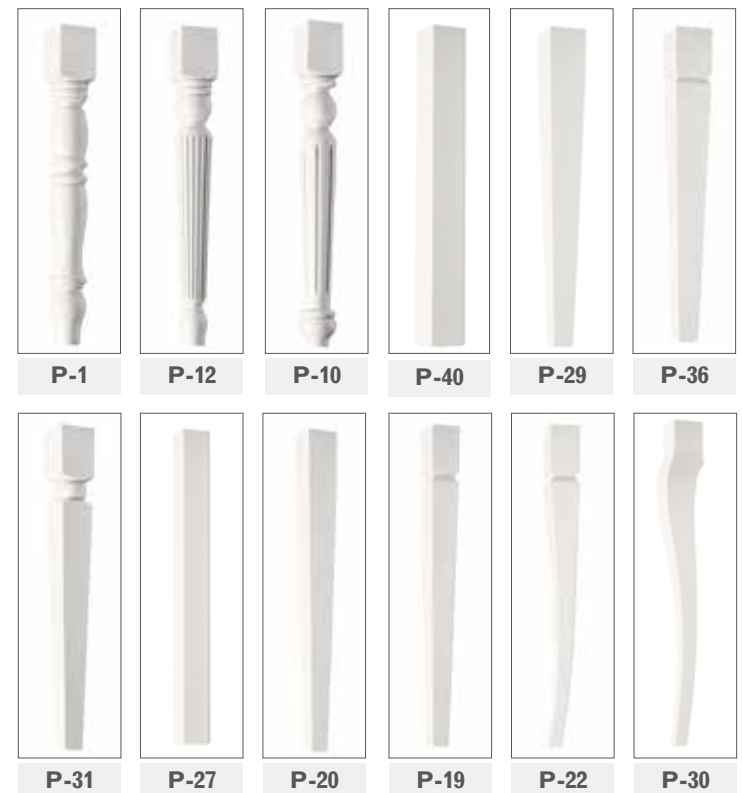

Mod. Zagreb | P36

Mesa / table / table

< **ACABADO TINTE CEREZO A04 Y LACA NEGRA B18**
Cherry stain and black lacquer finish / Teinte cerisier et finition laquée noire

Mesa fabricada de madera y chapa de Pino Insigne
Table made of Insigne Pine wood
Table en bois de pin Insigne

REFERENCIA REFERENCE RÉFÉRENCE	MEDIDAS (Largo x Ancho x Alto cm) MEASURES / MESURES	SISTEMA SYSTEM SYSTÈME	CRUDO	TINTE / NATURAL	LACADO / MELAMINA / LACADO ENVEJECIDO	VOLUMEN VOLUME LE VOLUME M³
			RAW BRUT CR	DYE / NATURAL COLORANT / NATUREL A	LACQUERED / MELAMINE / ANTIQUE LACQUER LAQUÉ / MÉLAMINE / LAQUÉ ANTIQUE B	
P039-12X8F (P36)	Mesa 120 x 80 x 77cm. (Fija)		90	140	154	0,23
P039-12F (P36)	Mesa 120 x 90 x 77cm. (Fija)		90	140	154	0,23
P039-14F (P36)	Mesa 120 x 90 x 77cm. (Extensible 180cm)	Tapa desplazable y libro 60cm.	125	190	209	0,23
P039-14E (P36)	Mesa 140 x 90 x 77cm. (Fija)		95	150	165	0,26
P039-16F (P36)	Mesa 140 x 90 x 77cm. (Extensible 200cm)	Tapa desplazable y libro 60cm.	130	200	220	0,26
P039-16E (P36)	Mesa 160 x 90 x 77cm. (Fija)		100	160	176	0,29
P039-16F (P36)	Mesa 160 x 90 x 77cm. (Extensible 220cm)	Tapa desplazable y libro 60cm.	135	210	231	0,29

La mercancía viaja a portes pagados, excepto para los pedidos cuyo valor sea inferior a 190 puntos, los cuales se enviarán a portes debidos (22 Puntos).
The merchandise travels freight prepaid, except for orders whose value is less than 190 points, which will be sent freight collect (22 Points).
La marchandise voyage en port payé, sauf pour les commandes dont la valeur est inférieure à 190 points, qui seront envoyées en port payé (22 points).