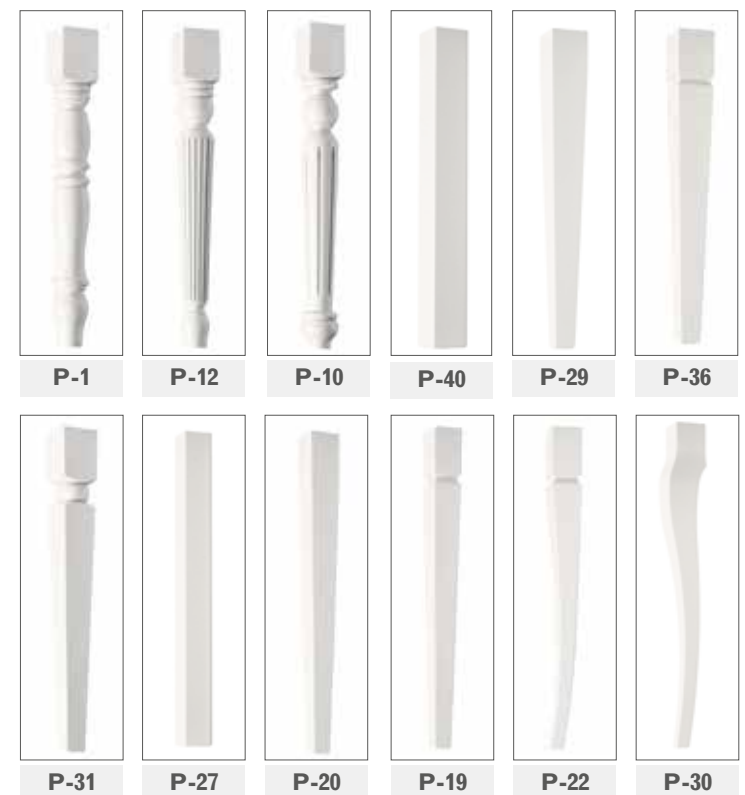

# Mod. Zagreb | P40

Mesa / table / table

< **ACABADO LACA BLANCA B10**  
White lacquer finish / Finition laqué blanc

Mesa fabricada de madera y chapa de Pino Insigne  
Table made of Insigne Pine wood  
Table en bois de pin Insigne