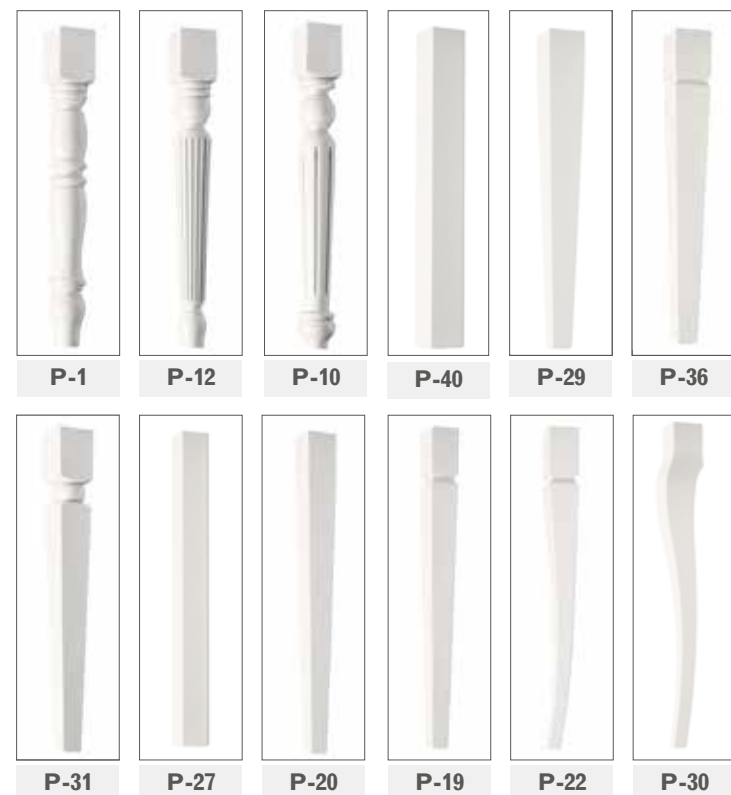

Mod. Libro | P1

Mesa / table / table

< **BARNIZADO PINO NATURAL A02**
Natural pine varnished / Pine naturel verni

Mesa fabricada de madera y chapa de Pino Insigne
Table made of Insigne Pine wood
Table en bois de pin Insigne

REFERENCIA REFERENCE RÉFÉRENCE	MEDIDAS (Largo x Ancho x Alto cm) MEASURES / MESURES	SISTEMA SYSTEM SYSTÈME	CRUDO	TINTE / NATURAL	LACADO / MELAMINA / LACADO ENVEJECIDO	VOLUMEN VOLUME LEVOLUME M³
			RAW BRUT CR	DYE / NATURAL COLORANT / NATUREL A	LACQUERED / MELAMINE / ANTIQUE LACQUER LAQUÉ / MÉLAMINE / LAQUÉ ANTIQUE B	
P043-8F (P1)	Mesa cuadrada 80 x 80cm. (Fija)		80	120	132	0,15
P043-8E (P1)	Mesa cuadrada 80 x 80 x 77cm (Ext. 160cm)	Tapa de libro (80 + 80cm)	110	170	187	0,15
P043-9F (P1)	Mesa cuadrada 90 x 90cm. (Fija)		85	130	143	0,18
P043-9E (P1)	Mesa cuadrada 90 x 90 x 77cm (Ext. 180cm)	Tapa de libro (90 + 90cm)	120	180	198	0,18
P043-10F (P1)	Mesa cuadrada 100 x 100cm. (Fija)		90	140	154	0,22
P043-10E (P1)	Mesa cuadrada 100 x 100 x 77cm (Ext. 200cm)	Tapa de libro (100 + 100cm)	130	200	220	0,22

La mercancía viaja a portes pagados, excepto para los pedidos cuyo valor sea inferior a 190 puntos, los cuales se enviarán a portes debidos (22 Puntos).
The merchandise travels freight prepaid, except for orders whose value is less than 190 points, which will be sent freight collect (22 Points).
La marchandise voyage en port payé, sauf pour les commandes dont la valeur est inférieure à 190 points, qui seront envoyées en port payé (22 points).