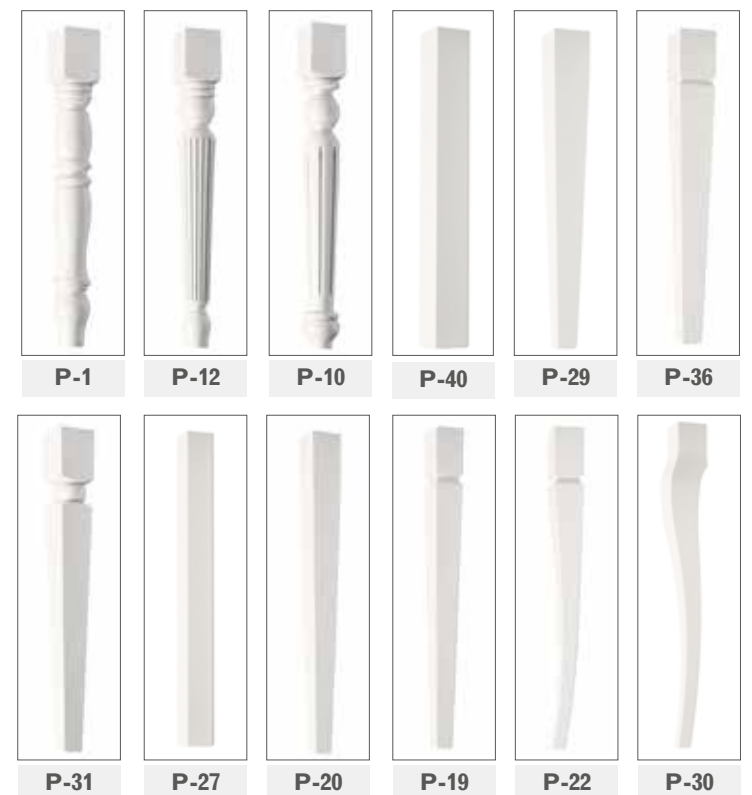

Mod. Podgorica | P30

Mesa / table / table

< ACABADO TINTE NOGAL A08

Walnut stain finish / Finition teintée noyer

Mesa fabricada de madera y chapa de Pino Insigne

Table made of Insigne Pine wood

Table en bois de pin Insigne

Barnizado o color muestra / Varnised or sample colour / Vernissage ou couleur de l'échantillon				CRUDO RAW BRUT CR	TINTE / NATURAL DYE / NATURAL COLORANT / NATUREL A	LACADO / MELAMINA / LACADO ENVEJECIDO LACQUERED / MELAMINE / ANTIQUE LACQUER LAQUÉ / MÉLAMINE / LAQUÉ ANTIQUE B	VOLUMEN VOLUME LEVOLUME M³
REFERENCIA REFERENCE RÉFÉRENCE	MEDIDAS (Largo x Ancho x Alto cm) MEASURES / MESURES	SISTEMA SYSTEM SYSTÈME					
P042-12F (P30)	Mesa 120 x 80cm. (Fija)			90	140	154	0,23
P042-12E (P30)	Mesa 120 x 80 x 77cm. (Extensible 220cm)	Doble ala desplazable (50 + 50 cm)		130	200	220	0,23
P042-14F (P30)	Mesa 140 x 90cm. (Fija)			95	150	165	0,26
P042-14E (P30)	Mesa 140 x 90 x 77cm. (Extensible 260cm)	Doble ala desplazable (60 + 60 cm)		140	220	242	0,26
P042-16F (P30)	Mesa 160 x 90cm. (Fija)			100	160	176	0,29
P042-16E (P30)	Mesa 160 x 90 x 77cm. (Extensible 280cm)	Doble ala desplazable (60 + 60 cm)		150	240	264	0,29
P042-18F (P30)	Mesa 180 x 90cm. (Fija)			105	170	187	0,33
P042-18E (P30)	Mesa 180 x 90 x 77cm. (Extensible 300cm)	Doble ala desplazable (60 + 60 cm)		160	260	286	0,33

La mercancía viaja a portes pagados, excepto para los pedidos cuyo valor sea inferior a 190 puntos, los cuales se enviarán a portes debidos (22 Puntos).
The merchandise travels freight prepaid, except for orders whose value is less than 190 points, which will be sent freight collect (22 Points).
La marchandise voyage en port payé, sauf pour les commandes dont la valeur est inférieure à 190 points, qui seront envoyées en port payé (22 points).