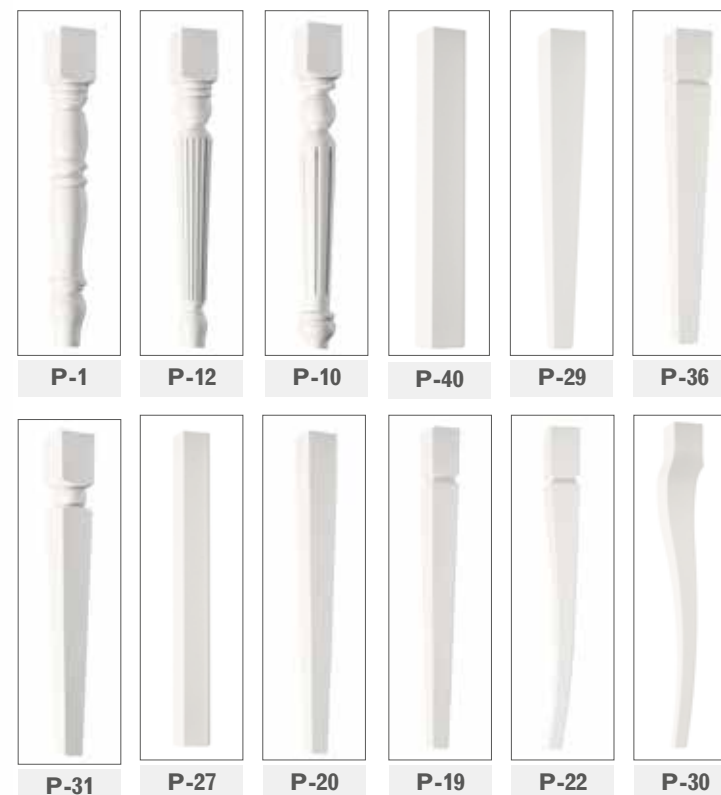

Mod. Nicosia | P1

Mesa / table / table

< **ACABADO TINTE ROBLE A03 Y PÁTINA EROSIÓN B22**
Oak stain and erosion patina / Teinte chêne et patine érosion

Mesa fabricada de madera y chapa de Pino Insigne
Table made of Insigne Pine wood
Table en bois de pin Insigne

Barnizado o color muestra / Varnised or sample colour / Vernissage ou couleur de l'échantillon				CRUDO RAW BRUT CR	TINTE / NATURAL DYE / NATURAL COLORANT / NATUREL A	LACADO / MELAMINA / LACADO ENVEJECIDO LACQUERED / MELAMINE / ANTIQUE LACQUER LAQUÉ / MÉLAMINE / LAQUÉ ANTIQUE B	VOLUMEN VOLUME LEVOLUME M³
REFERENCIA REFERENCE RÉFÉRENCE	MEDIDAS (Largo x Ancho x Alto cm) MEASURES / MESURES	SISTEMA SYSTEM SYSTÈME					
P052-12F (P1)	Mesa Petaca 120 x 80cm. (Fija)			95	150	165	0,23
P052-12E (P1)	Mesa Petaca 120 x 80 x 77cm. (Ext. 190cm)	Doble ala desplazable (35 + 35 cm)		140	210	231	0,23
P052-14F (P1)	Mesa Petaca 140 x 90cm. (Fija)			100	160	176	0,26
P052-14E (P1)	Mesa Petaca 140 x 90 x 77cm. (Ext. 230cm)	Doble ala desplazable (45 + 45 cm)		150	230	253	0,26
P052-16F (P1)	Mesa Petaca 160 x 90cm. (Fija)			105	170	187	0,29
P052-16E (P1)	Mesa Petaca 160 x 90 x 77cm. (Ext. 260cm)	Doble ala desplazable (50 + 50 cm)		160	250	275	0,29
P052-18F (P1)	Mesa Petaca 180 x 90cm. (Fija)			110	180	198	0,33
P052-18E (P1)	Mesa Petaca 180 x 90 x 77cm. (Ext. 280cm)	Doble ala desplazable (50 + 50 cm)		170	270	297	0,33

La mercancía viaja a portes pagados, excepto para los pedidos cuyo valor sea inferior a 190 puntos, los cuales se enviarán a portes debidos (22 Puntos).
The merchandise travels freight prepaid, except for orders whose value is less than 190 points, which will be sent freight collect (22 Points).
La marchandise voyage en port payé, sauf pour les commandes dont la valeur est inférieure à 190 points, qui seront envoyées en port payé (22 points).