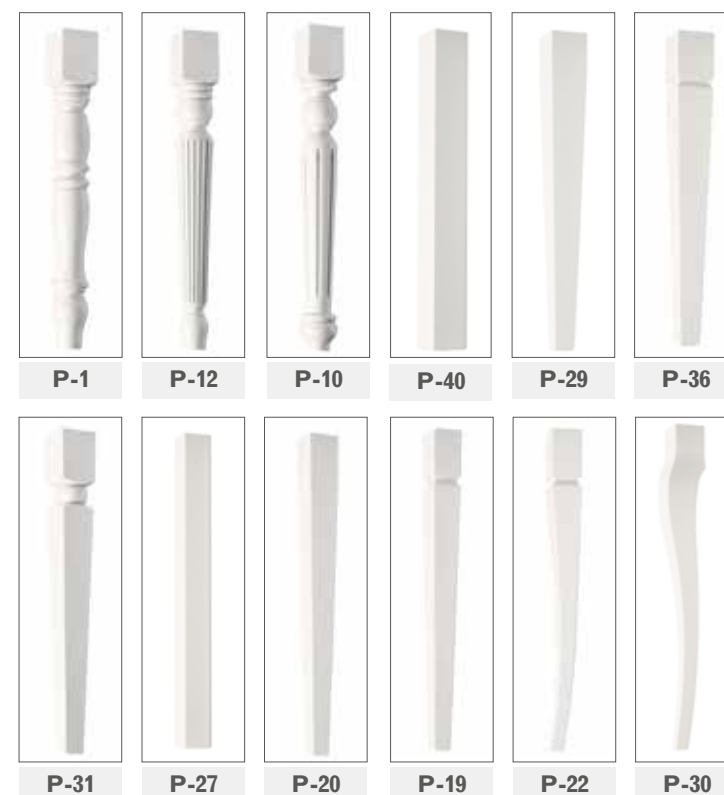

# Mod. Podgorica | P40

Mesa / table / table

< **ACABADO LACA HUESO B12**  
Bone lacquer finish / Finition laqué d'os

Mesa fabricada de madera y chapa de Pino Insigne  
Table made of Insigne Pine wood  
Table en bois de pin Insigne