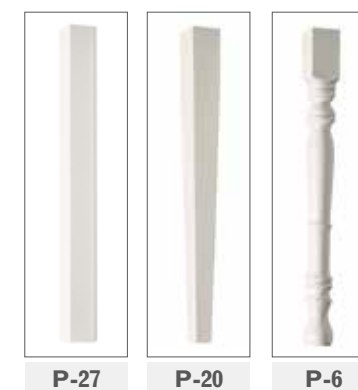

Mod. Eco | P20

Mesa / table / table

< **ACABADO TINTE ROBLE A03 Y LACA HUESO B12**
Oak stain and bone lacquer finish / Teinte chêne et finition laquée d'os

Mesa fabricada de madera y chapa de Pino Insigne

Table made of Insigne Pine wood

Table en bois de pin Insigne

Barnizado o color muestra / Varnised or sample colour / Vernissage ou couleur de l'échantillon			CRUDO RAW BRUT CR	TINTE / NATURAL DYE / NATURAL COLORANT / NATUREL A	LACADO / MELAMINA / LACADO ENVEJECIDO LACQUERED / MELAMINE / ANTIQUE LACQUER LAQUÉ / MÉLAMINE / LAQUÉ ANTIQUE		VOLUMEN VOLUME LE VOLUME M³
REFERENCIA REFERENCE RÉFÉRENCE	MEDIDAS (Largo x Ancho x Alto cm) MEASURES / MESURES	SISTEMA SYSTEM SYSTÈME			B		
P045-7F (P20)	Mesa Cuadrada 70x70x77cm (Fija)		60	100	110		0,12
P045-8F (P20)	Mesa Cuadrada 80x80x77cm (Fija)		70	110	121		0,15
P045-9F (P20)	Mesa Cuadrada 90x90x77cm (Fija)		70	110	121		0,18
P045-10F (P20)	Mesa Cuadrada 100x100x77cm (Fija)		75	120	132		0,22
P045-10X6F (P20)	Mesa Rectangular 100x60x77cm (Fija)		70	110	121		0,14
P045-11X7F (P20)	Mesa Rectangular 110x70x77cm (Fija)		70	110	121		0,17
P045-12X6F (P20)	Mesa Rectangular 120x60x77cm (Fija)		70	110	121		0,17
P045-12X7F (P20)	Mesa Rectangular 120x70x77cm (Fija)		75	120	132		0,19
P045-12X8F (P20)	Mesa Rectangular 120x80x77cm (Fija)		80	130	143		0,21
P045-13X8F (P20)	Mesa Rectangular 130x80x77cm (Fija)		80	130	143		0,22
P045-14X8F (P20)	Mesa Rectangular 140x80x77cm (Fija)		80	130	143		0,24

La mercancía viaja a portes pagados, excepto para los pedidos cuyo valor sea inferior a 190 puntos, los cuales se enviarán a portes debidos (22 Puntos).
The merchandise travels freight prepaid, except for orders whose value is less than 190 points, which will be sent freight collect (22 Points).
La marchandise voyage en port payé, sauf pour les commandes dont la valeur est inférieure à 190 points, qui seront envoyées en port payé (22 points).