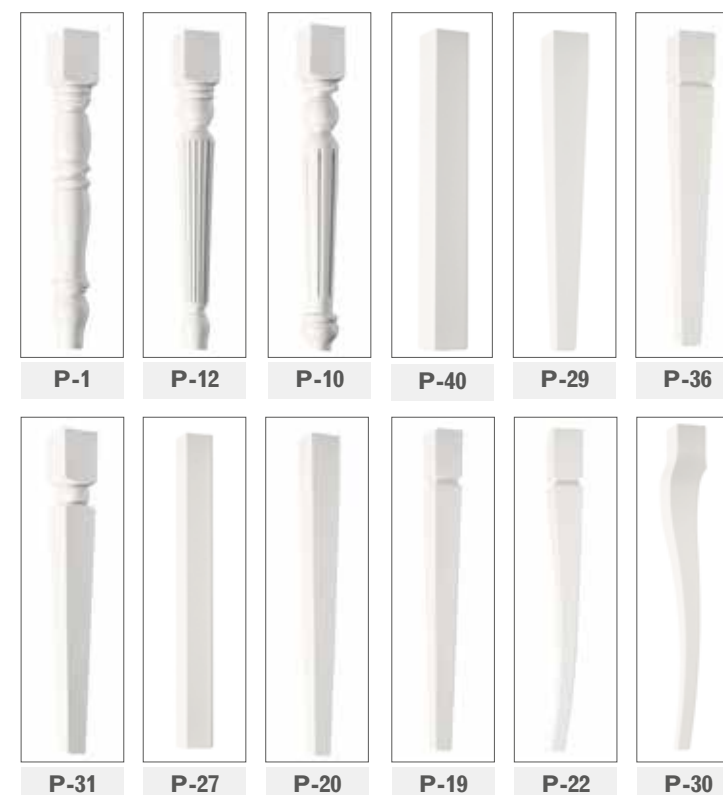

Mod. Zagreb | P30

Mesa / table / table

< **ACABADO TINTE CEREZO A04
Y LACA BLANCA B10**
Cherry stain and white lacquer finish
Teinte cerisier et finition laquée blanc

Mesa fabricada de madera y chapa de Pino Insigne
Table made of Insigne Pine wood
Table en bois de pin Insigne

Barnizado o color muestra / Varnished or sample colour / Vernissage ou couleur de l'échantillon				CRUDO RAW BRUT CR	TINTE / NATURAL DYE / NATURAL COLORANT / NATUREL A	LACADO / MELAMINA / LACADO ENVEJECIDO LACQUERED / MELAMINE / ANTIQUE LACQUER LAQUÉ / MÉLAMINE / LAQUÉ ANTIQUE B	VOLUMEN VOLUME LE VOLUME M³
REFERENCIA REFERENCE RÉFÉRENCE	MEDIDAS (Largo x Ancho x Alto cm) MEASURES / MESURES	SISTEMA SYSTEM SYSTÈME					
P039-12X8F (P30)	Mesa 120 x 80 x 77cm. (Fija)			90	140	154	0,23
P039-12F (P30)	Mesa 120 x 90 x 77cm. (Fija)			90	140	154	0,23
P039-14F (P30)	Mesa 120 x 90 x 77cm. (Extensible 180cm)	Tapa desplazable y libro 60cm.		125	190	209	0,23
P039-14E (P30)	Mesa 140 x 90 x 77cm. (Fija)			95	150	165	0,26
P039-16F (P30)	Mesa 140 x 90 x 77cm. (Extensible 200cm)	Tapa desplazable y libro 60cm.		130	200	220	0,26
P039-16E (P30)	Mesa 160 x 90 x 77cm. (Fija)			100	160	176	0,29
P039-16F (P30)	Mesa 160 x 90 x 77cm. (Extensible 220cm)	Tapa desplazable y libro 60cm.		135	210	231	0,29

La mercancía viaja a portes pagados, excepto para los pedidos cuyo valor sea inferior a 190 puntos, los cuales se enviarán a portes debidos (22 Puntos).
The merchandise travels freight prepaid, except for orders whose value is less than 190 points, which will be sent freight collect (22 Points).
La marchandise voyage en port payé, sauf pour les commandes dont la valeur est inférieure à 190 points, qui seront envoyées en port payé (22 points).