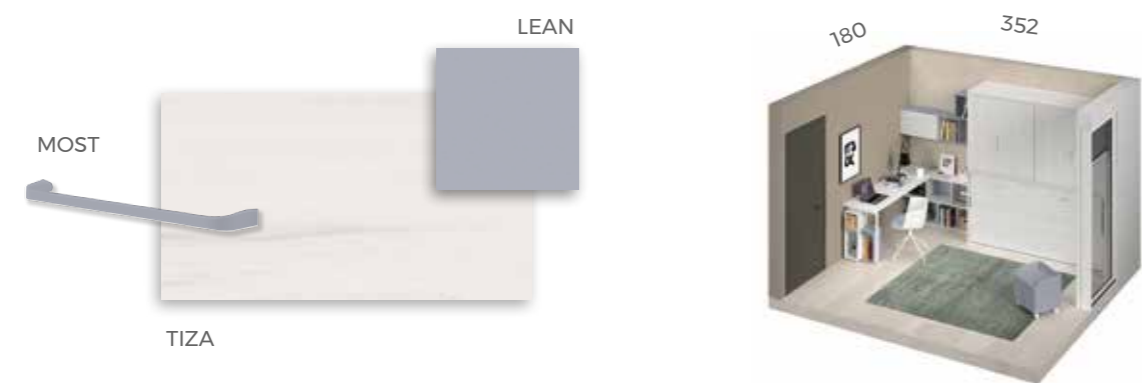

Cama de 90cm doble abatible, seguridad, comodidad y fiabilidad

F-256
COMPOSICIÓN

Los detalles nos diferencian

FORMAS ABATIBLES

F-257
COMPOSICIÓN

Equilibrios de colores.
Espacios con armonía.
Espacios prácticos.