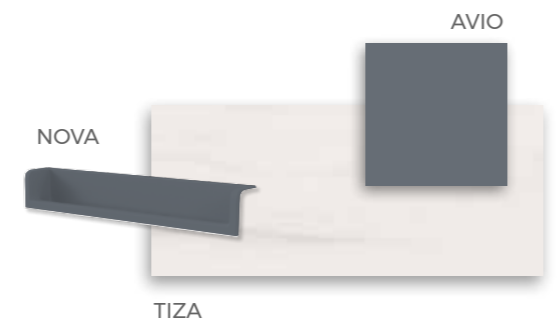

COMPOSICIÓN

Armonía de colores.
Soporte metálico de puente
integrado en el ambiente.

Crea espacios creativos

Ideales para tu diversión

FORMAS COMPACTOS

F-015

COMPOSICIÓN

Ambiente con puertas franjas y tirador Most.
Tendencia y equilibrio