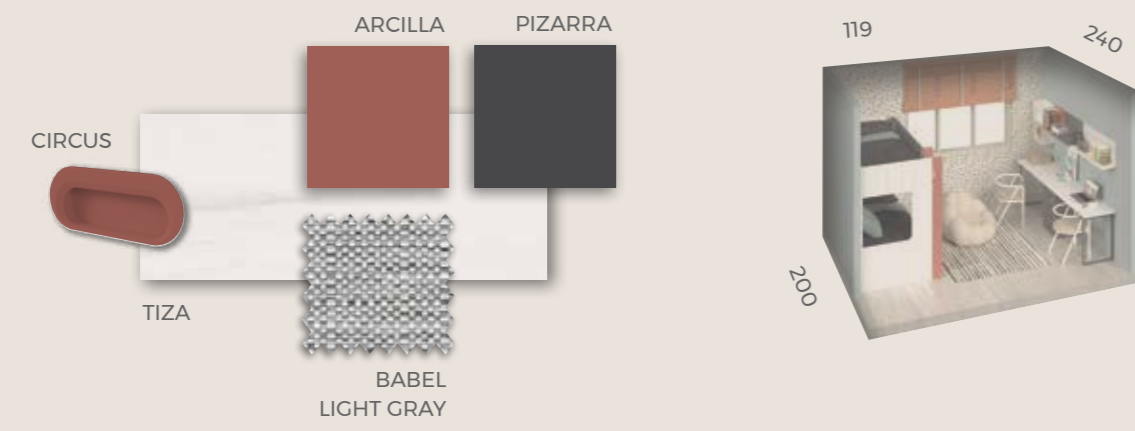

F-202

COMPOSICIÓN

Zona estudio con dos ambientes.
¡Ideal para compartir!