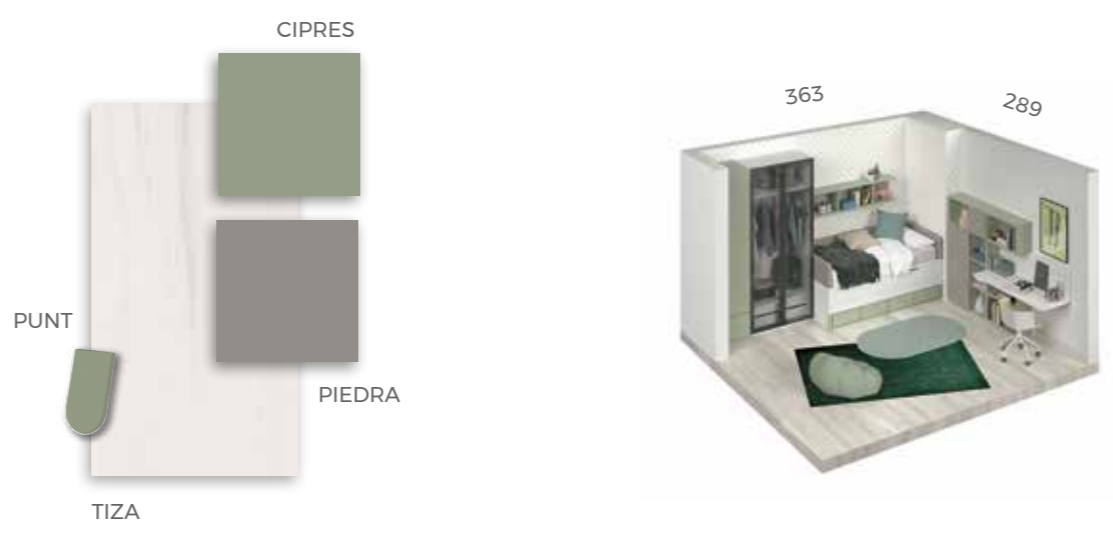

★ **Compacto Bicama**
2 camas 90x190 cm.
Laterales de 5 cm.

Zona de estudio con librería modular **Domo**.
Puertas de armario **Clair** con perfil de aluminio y cristal