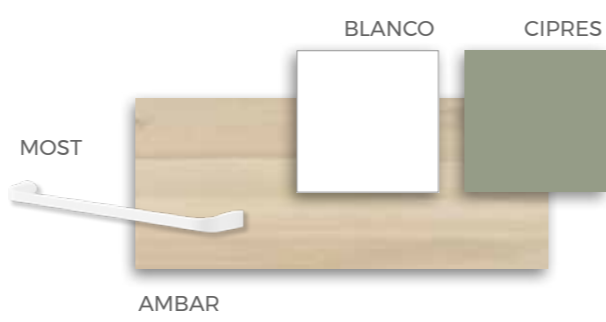

F-306

COMPOSICIÓN

Opción de armario puertas plegables