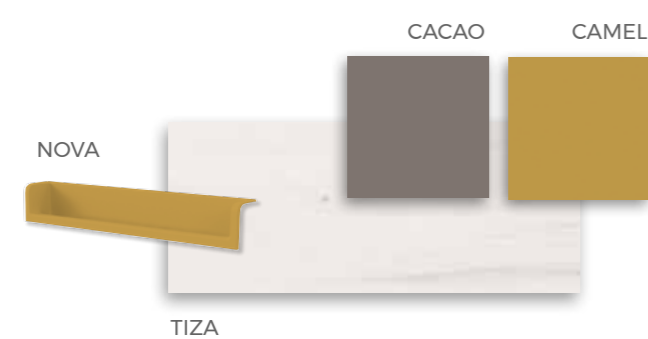

Zona de estudio con librería modular **Domo**.
 Puertas de armario **Clair** con perfil de aluminio y cristal

F-004

COMPOSICIÓN

F-005

COMPOSICIÓN

Opción de armario rincón, puertas plegables. Módulo con encimera giratoria, ideal para espacios reducidos.