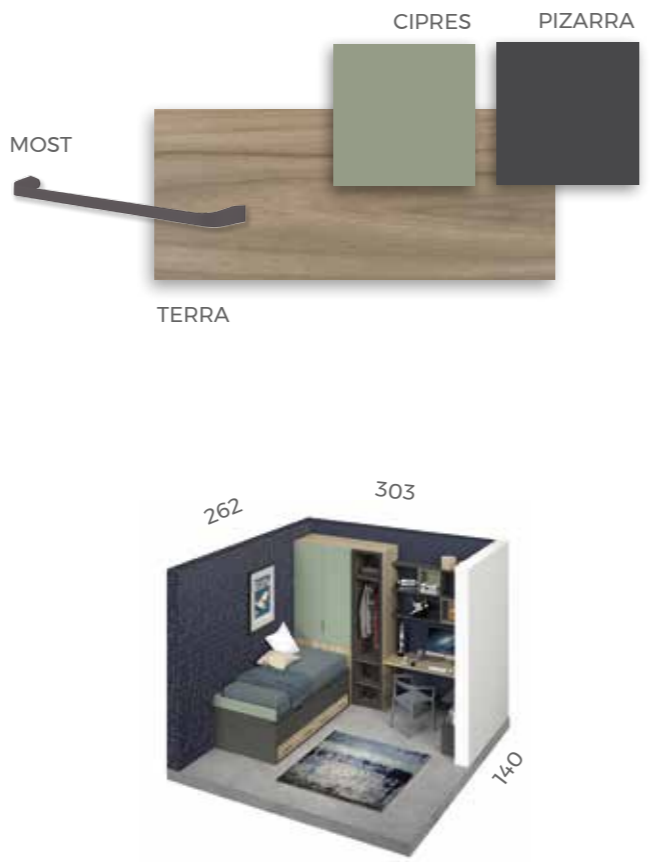

F-010
COMPOSICIÓN