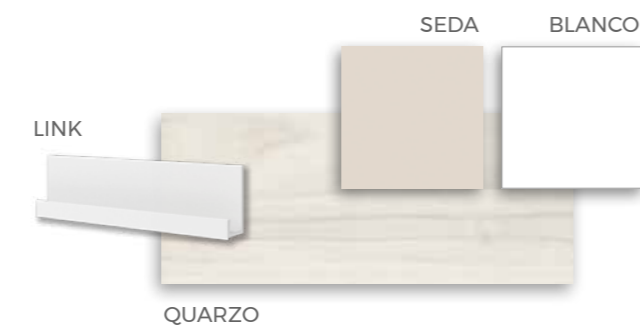

Pie de mesa **Combi**
 Estantería **Horizon**
 Tiradores **Seta madera**

¡Equilibrio puro!

F·157

COMPOSICIÓN

Armario modular con puertas Clair y opción de tiras led.

Calidad

F·158
COMPOSICIÓN

FORMAS MODULARES