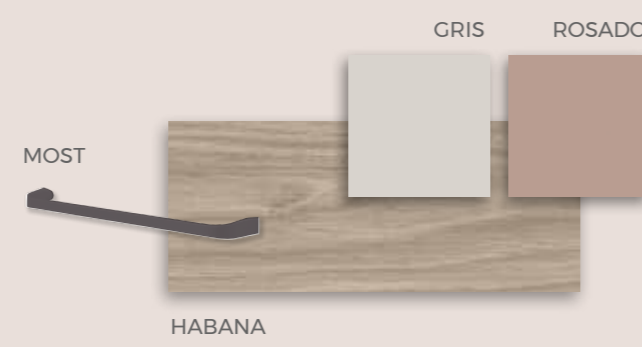

F-022
COMPOSICIÓN