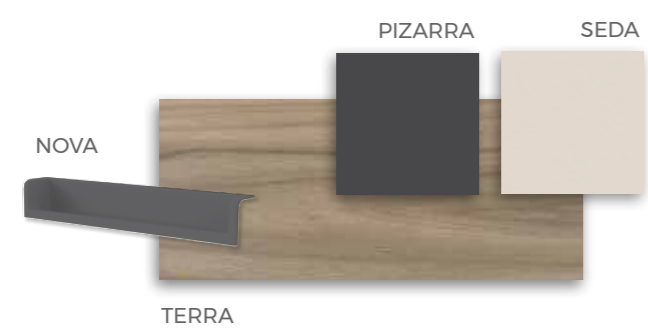

COMPOSICIÓN

Complementos tapizados para mayor confort.

F.309
COMPOSICIÓN

F·310

COMPOSICIÓN

FORMAS CAMAS

★
Leds + USB

Detalles que marcan la diferencia