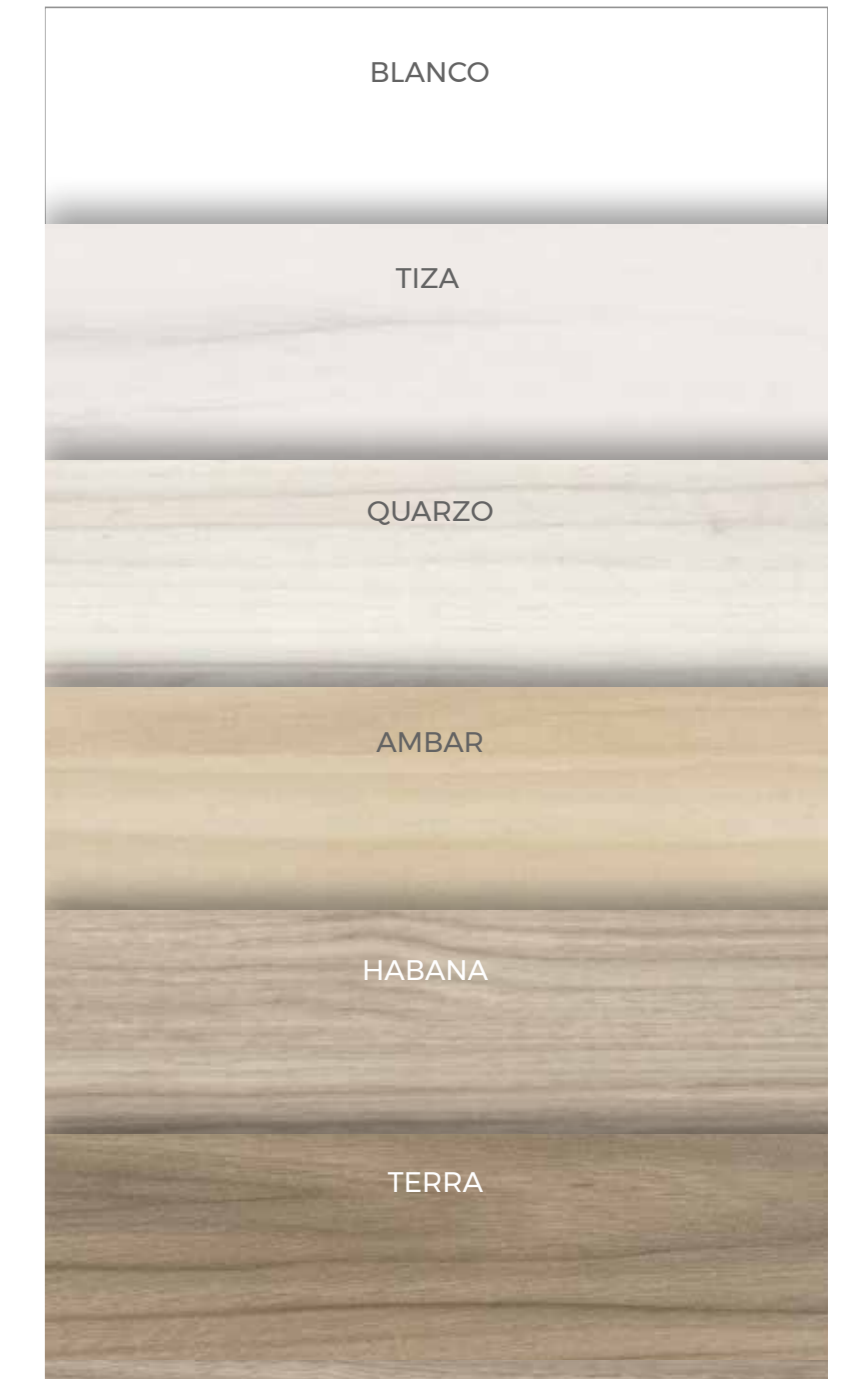

FORMAS TIRADORES

Tu eliges

Todos los acabados tiradores y textiles

TAPIZADOS

Con la elección de los colores en el mueble y sus combinaciones solo falta elegir la forma y color del tirador. En la gama de colores podrás ver todos los tonos y elegir el acabado de tirador que sea más adecuado para tu dormitorio.

Los textiles son inspiración y sus matices que podrás elegir para cualquier parte de tu mueble, con ellos podrás personalizar tu habitación de la manera más deseada.

COMBINACIÓN UNICOLORES

FORMAS evolution

Los colores son inspiración y sus matices que podrás elegir para cualquier parte de tu mueble, con ellos podrás personalizar tu habitación de la manera más deseada.

La gama de colores es una representación ordenada de los colores de acuerdo con su matiz, donde se representan las bases y combinados.

BASES

COMBINACIÓN