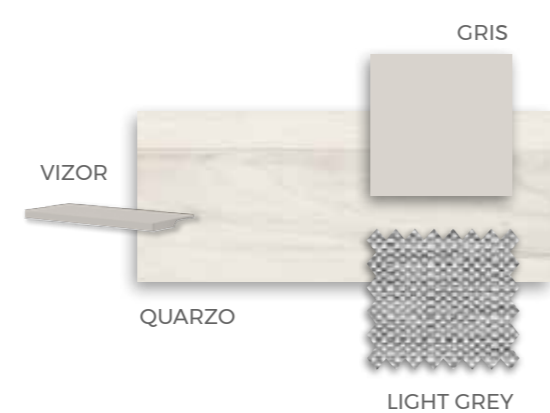

**Grandes
sueños**
Armonía

F-266
COMPOSICIÓN