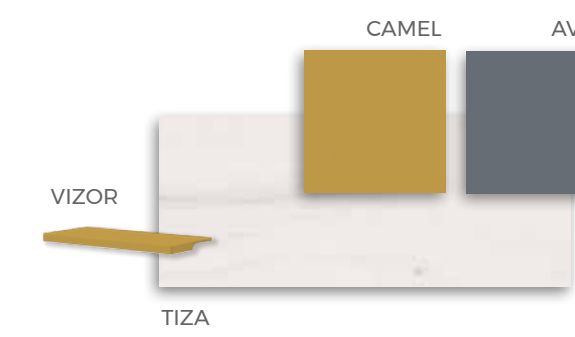

FORMAS e CAMAS / INFANTIL

F-301 COMPOSICIÓN