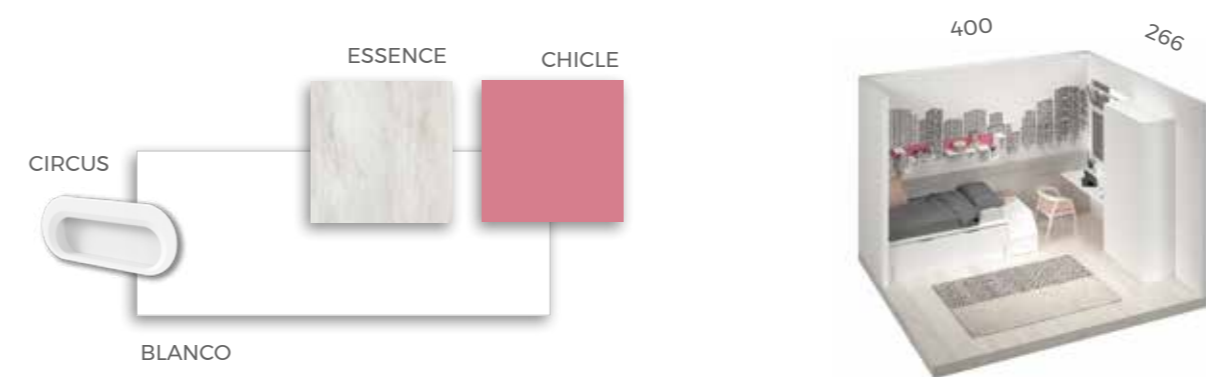

F-016
COMPOSICIÓN