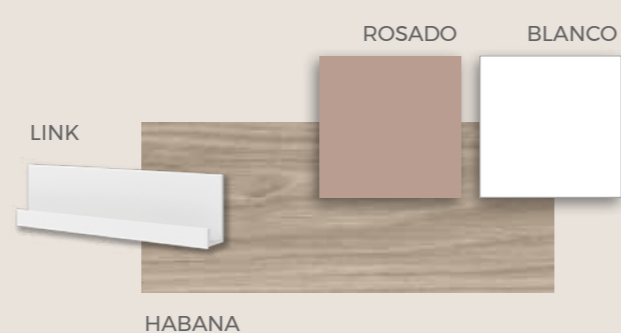

Crea espacios creativos

Ideales para tu diversión

F.152
COMPOSICIÓN

Estante con luz Lumen
Ideas prácticas y sencillas.