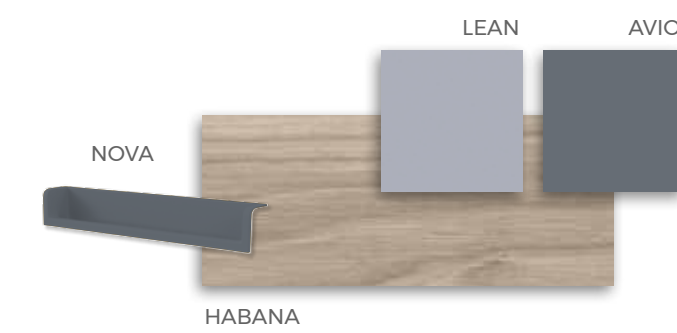

Toda una gama de colores
para combinar tu habitación

**NIDJS
COMPACTJS
BAJJS**

Crea formas, color y luz

FORMAS e NIDOS / COMPACTOS BAJOS

F-101
COMPOSICIÓN

Estética depurada, tirador
Nova y mesa colgada abatible