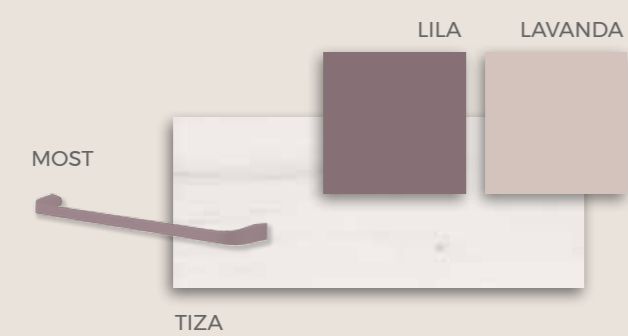

F-307
COMPOSICIÓN