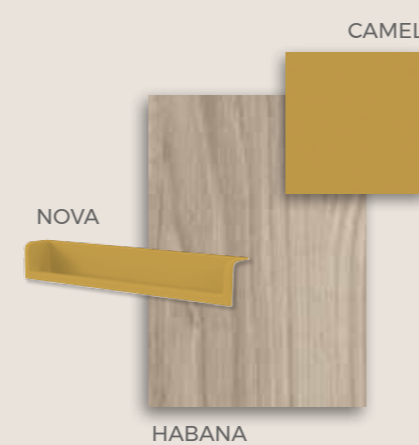

F-155 COMPOSICIÓN

Composición modular combinada en Terra y Camel, compuesta por cama nido, cajones, armario doble, estantería y escritorio con pata librero.