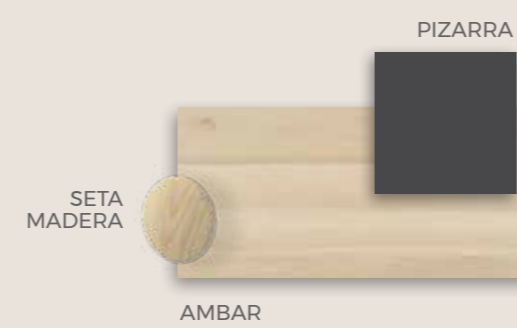

Práctico y espacioso

Compacto extraíble

F-013
COMPOSICIÓN