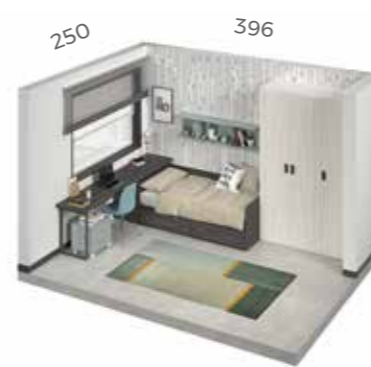

Detalles que marcan la diferencia

Atractivo y funcionales