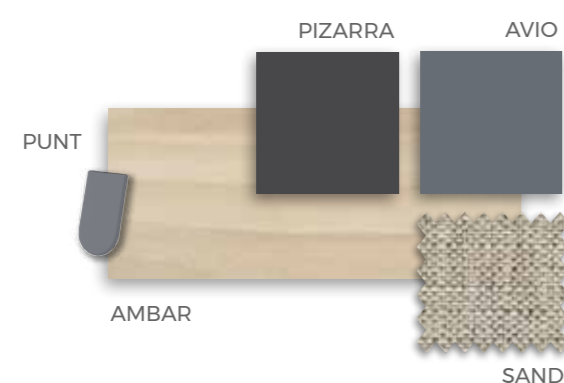

F-268

COMPOSICIÓN

Cama sin necesidad de anclaje a la pared
Detalle de Leds y Usb