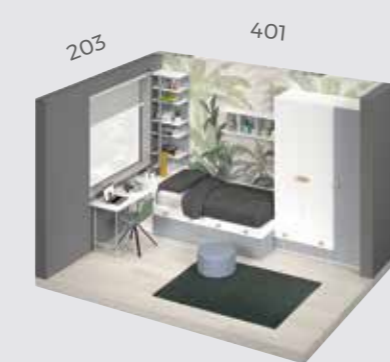

Combinación de colores y materiales:

Pie de mesa **Combi**
Estantería **Horizon**
Tiradores **Seta madera**

¡Equilibrio puro!