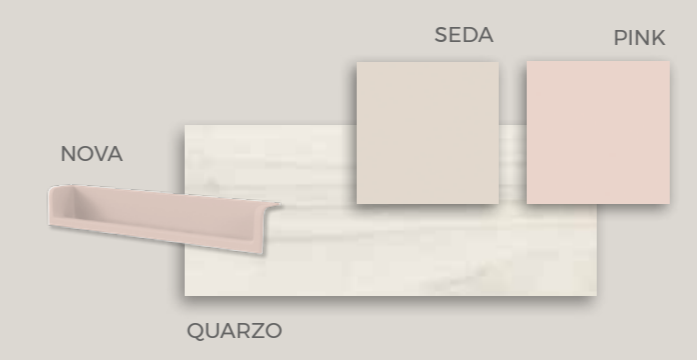

Disfruta de la gran capacidad

Armarios correderos y abatibles

F-002 COMPOSICIÓN

Armario rincón con una puerta corredera y otra batiente, ideal para espacios reducidos. Grandes soluciones para pequeños espacios.