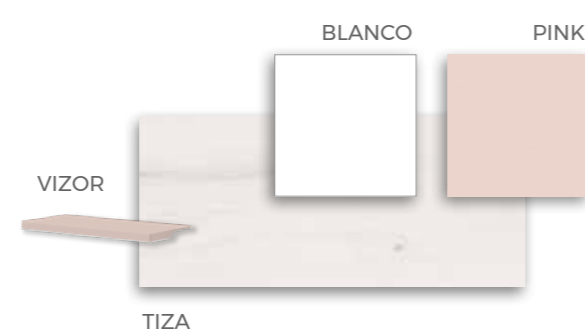

Detalles que marcan la diferencia

Atractivo y funcionales