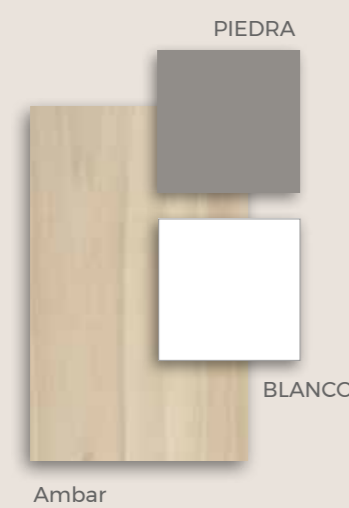

**CAMAS
INFANTIL**

**Una buena alternativa
desde pequeño**

FORMAS e CAMAS / INFANTIL

F-301 COMPOSICIÓN

Ambiente unicolor, equilibrio de colores.

F-302 COMPOSICIÓN

Bañera apertura lateral con estantería.

Ambar