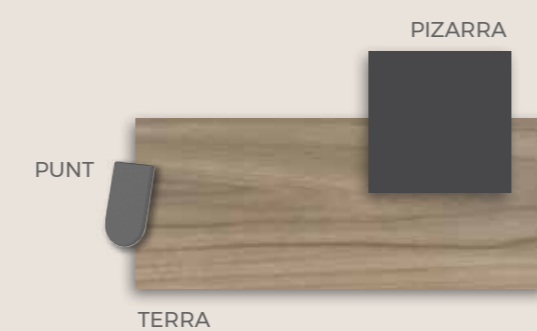

Ideales para tu diversión

F.152
COMPOSICIÓN

Estante con luz Lumen
Ideas prácticas y sencillas.

Combina los colores en tu ambiente

Acabados ideales

F.153

COMPOSICIÓN

Dormitorio en combinación acabado Terra y Pizarra, compuesto por cama modular con nido y cajones, escritorio con cajonera y estantes en "U".