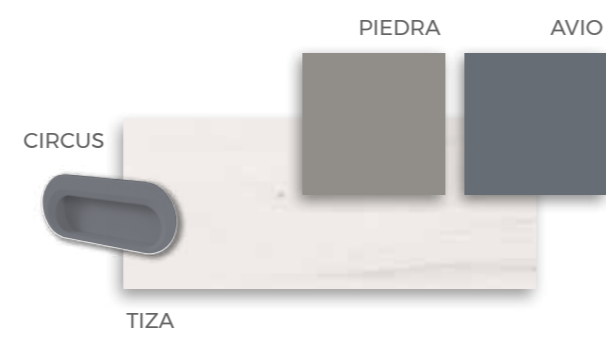

F.154

COMPOSICIÓN

Dormitorio completo con cama nido modular y cajones y armario dos puertas integrado, escritorio con pata librero y arcón oculto. Combinación de colores en Tiza, Piedra y Avio.