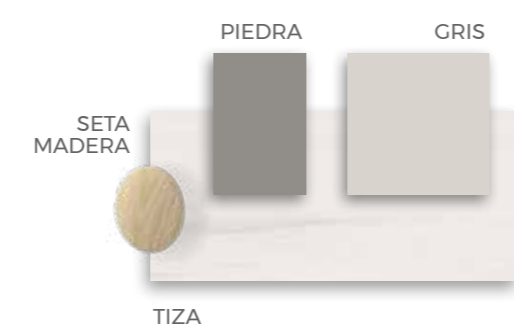

FORMAS COMPACTOS

F-018

COMPOSICIÓN

Espacios reducidos con soluciones prácticas.