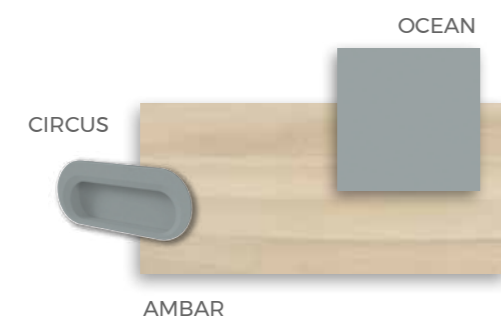

F-017

COMPOSICIÓN

Arcón extraíble. ¡optimizando espacio!