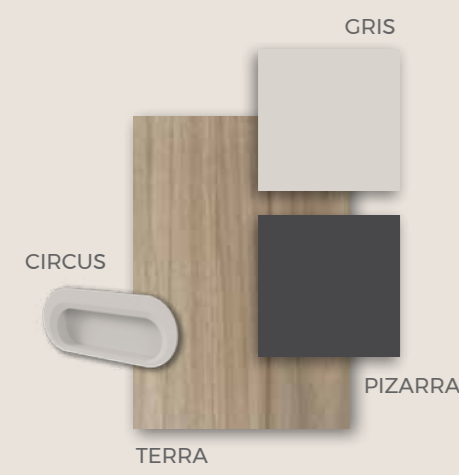

F.159

COMPOSICIÓN

Descansar, estudiar, guardar...
Todo en el mínimo espacio