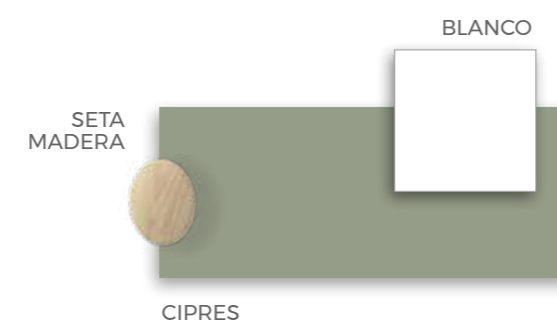

F.258
COMPOSICIÓN