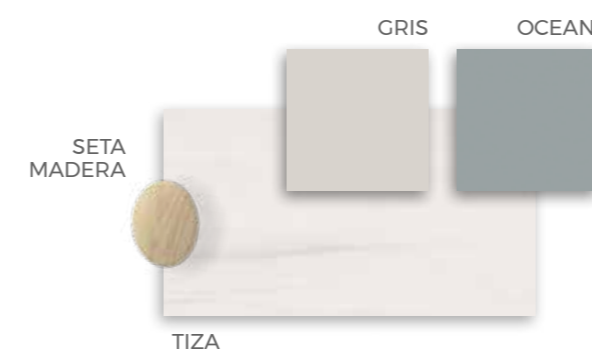

F·262
COMPOSICIÓN