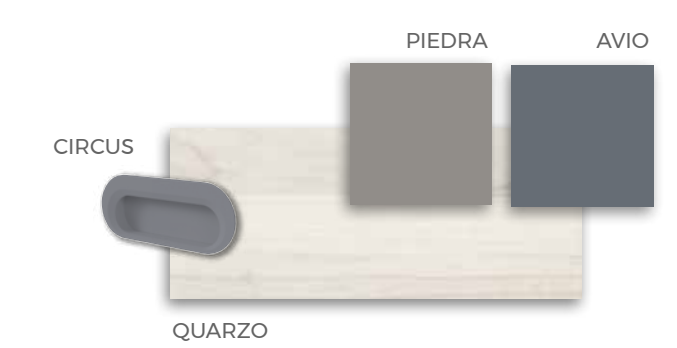

FORMAS BICAMAS / COMPACTOS

F-001

F-001

COMPOSICIÓN

Ambientes con colores armónicos, buscando el equilibrio entre la madera y el metal. Bicama con dos camas de 90x190cm. Brazos de 5 cm de grosor.

Disfruta de la gran capacidad