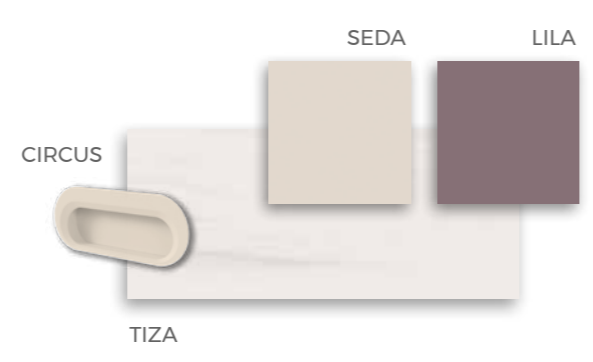

F-012

COMPOSICIÓN

Tu eliges, combina los colores.
Optimiza el espacio