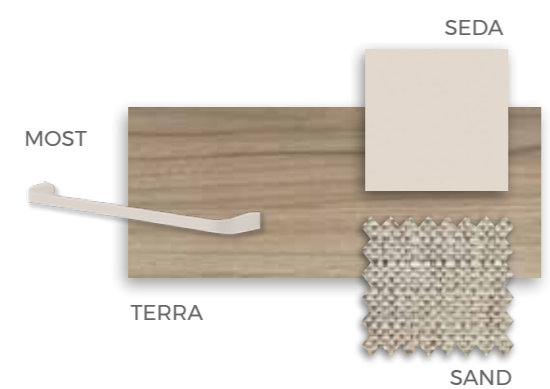

F·270
COMPOSICIÓN

Dormitorio compuesto por cama compacto, escritorio pata metal, cajonera con ruedas y armario triple puerta con estantería central.