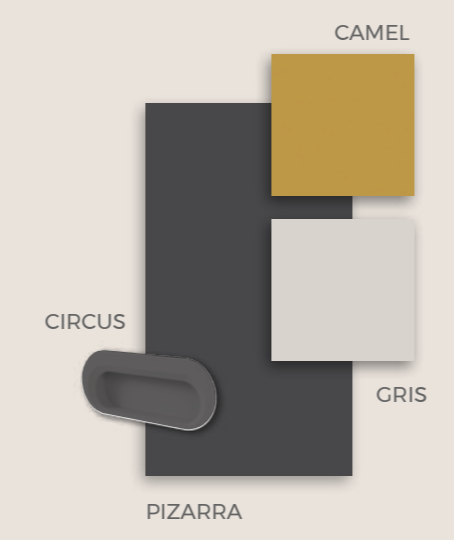

F·254
COMPOSICIÓN