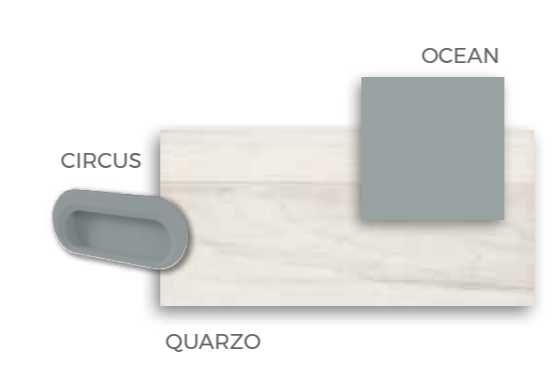

FORMAS CAMAS

★
Doble USB

F-305
COMPOSICIÓN

Bañera de cama con estanterías y baules, aprovechamiento de espacio.