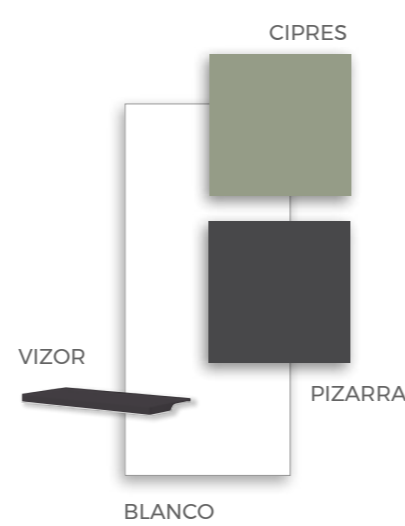

F-006

COMPOSICIÓN

Pie metálico rectangular con estantes, ideal para ordenar.