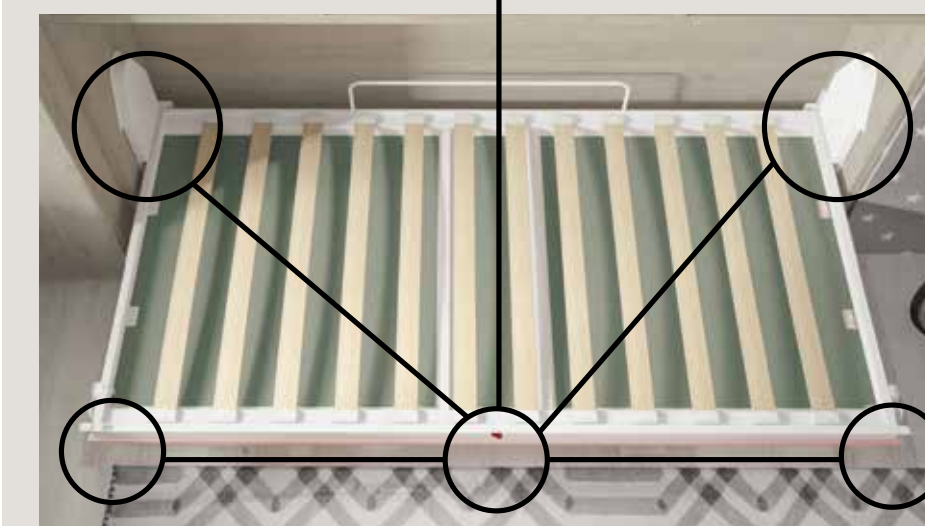

5. Bloqueo total de cama y patas.

6. Palanca de seguridad. Tirar de la anilla para desbloquear.