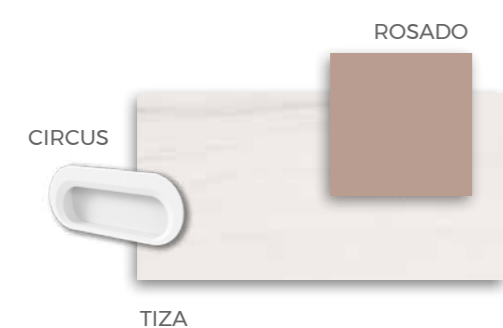

F-315

COMPOSICIÓN

Cuna bicolor con cajón.