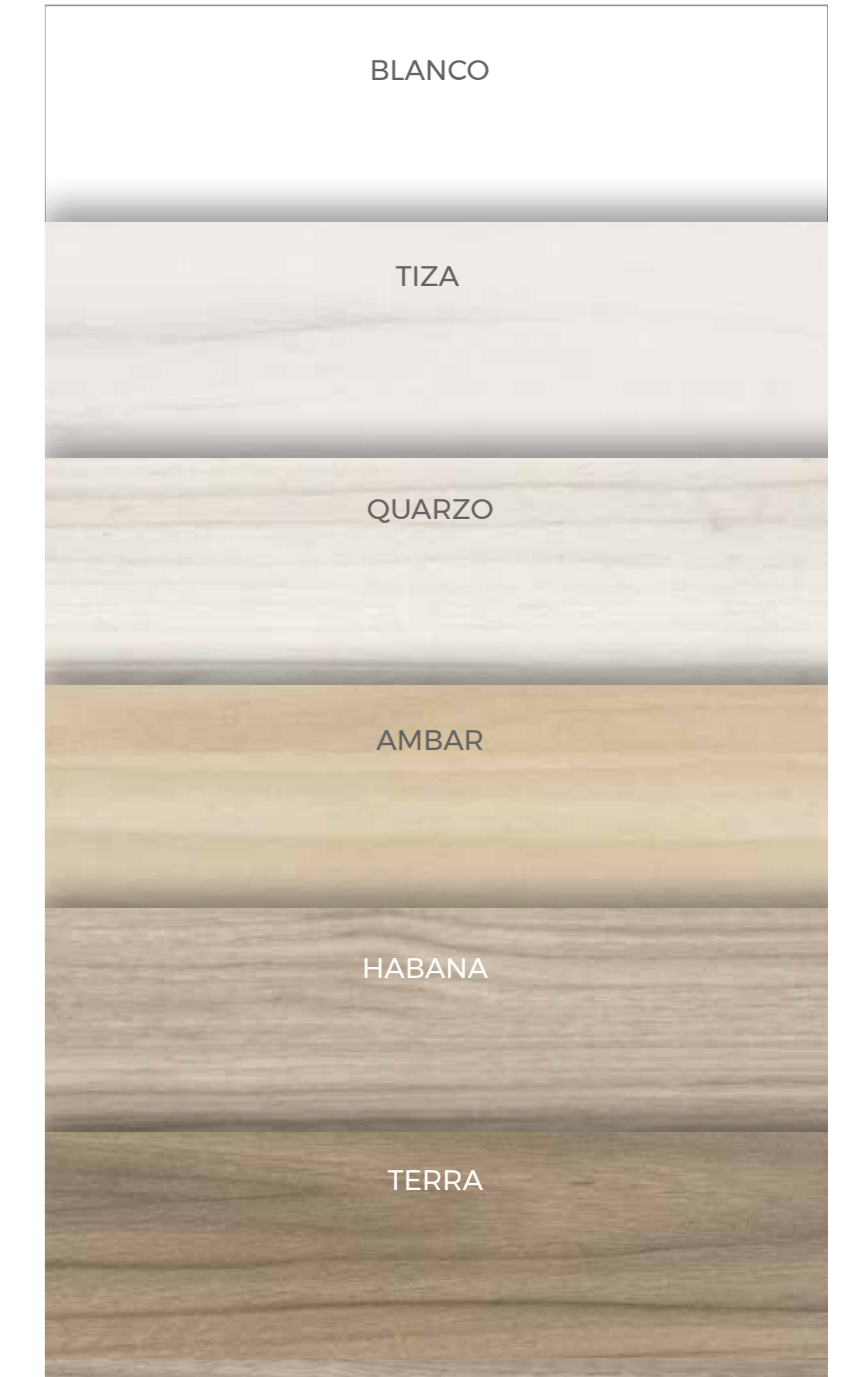

FORMAS TIRADORES

TAPIZADOS

Con la elección de los colores en el mueble y sus combinaciones solo falta elegir la forma y color del tirador. En la gama de colores podrás ver todos los tonos y elegir el acabado de tirador que sea más adecuado para tu dormitorio.

Los textiles son inspiración y sus matices que podrás elegir para cualquier parte de tu mueble, con ellos podrás personalizar tu habitación de la manera más deseada.

Tu eliges

Todos los acabados tiradores y textiles

COMBINACIÓN UNICOLORES

BASES

COMBINACIÓN

FORMAS evolution

Los colores son inspiración y sus matices que podrás elegir para cualquier parte de tu mueble, con ellos podrás personalizar tu habitación de la manera más deseada.

La gama de colores es una representación ordenada de los colores de acuerdo con su matiz, donde se representan las bases y combinados.