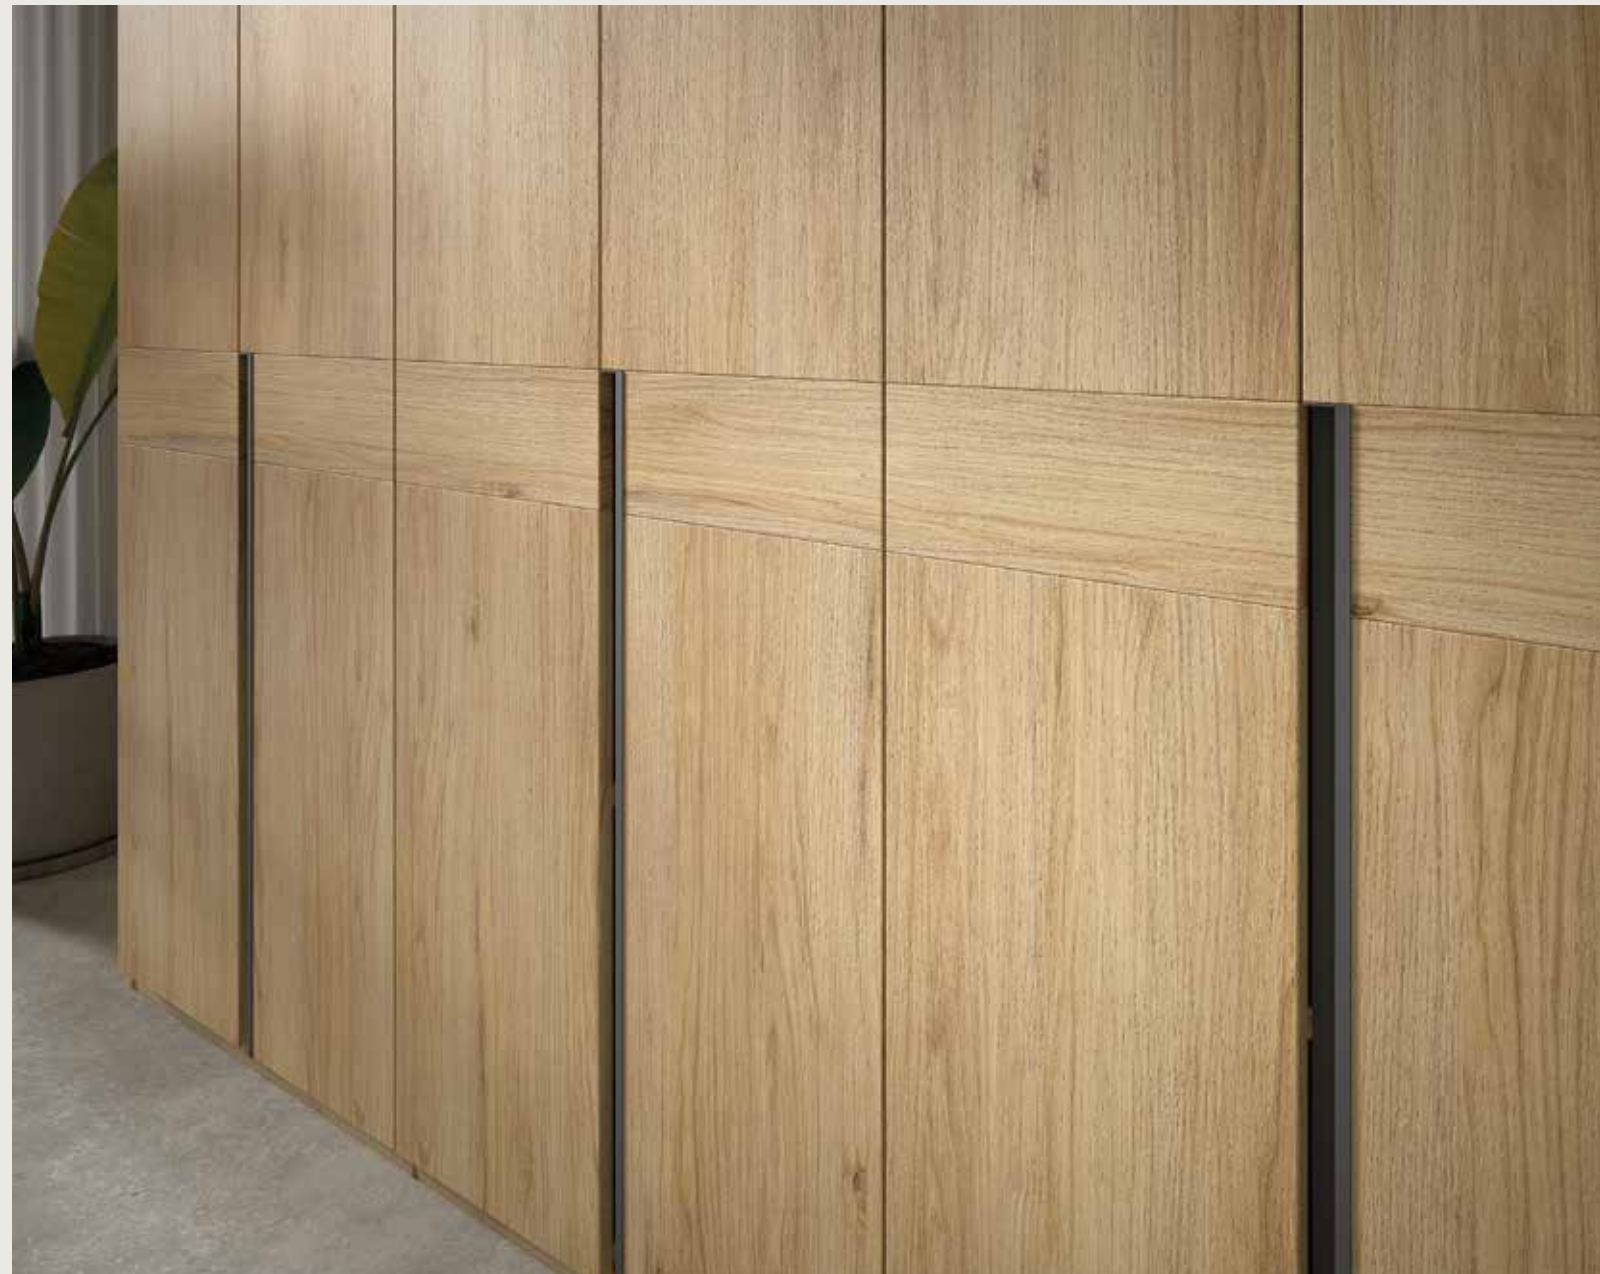

New

PUERTAS BATIENTES // HINGED DOORS