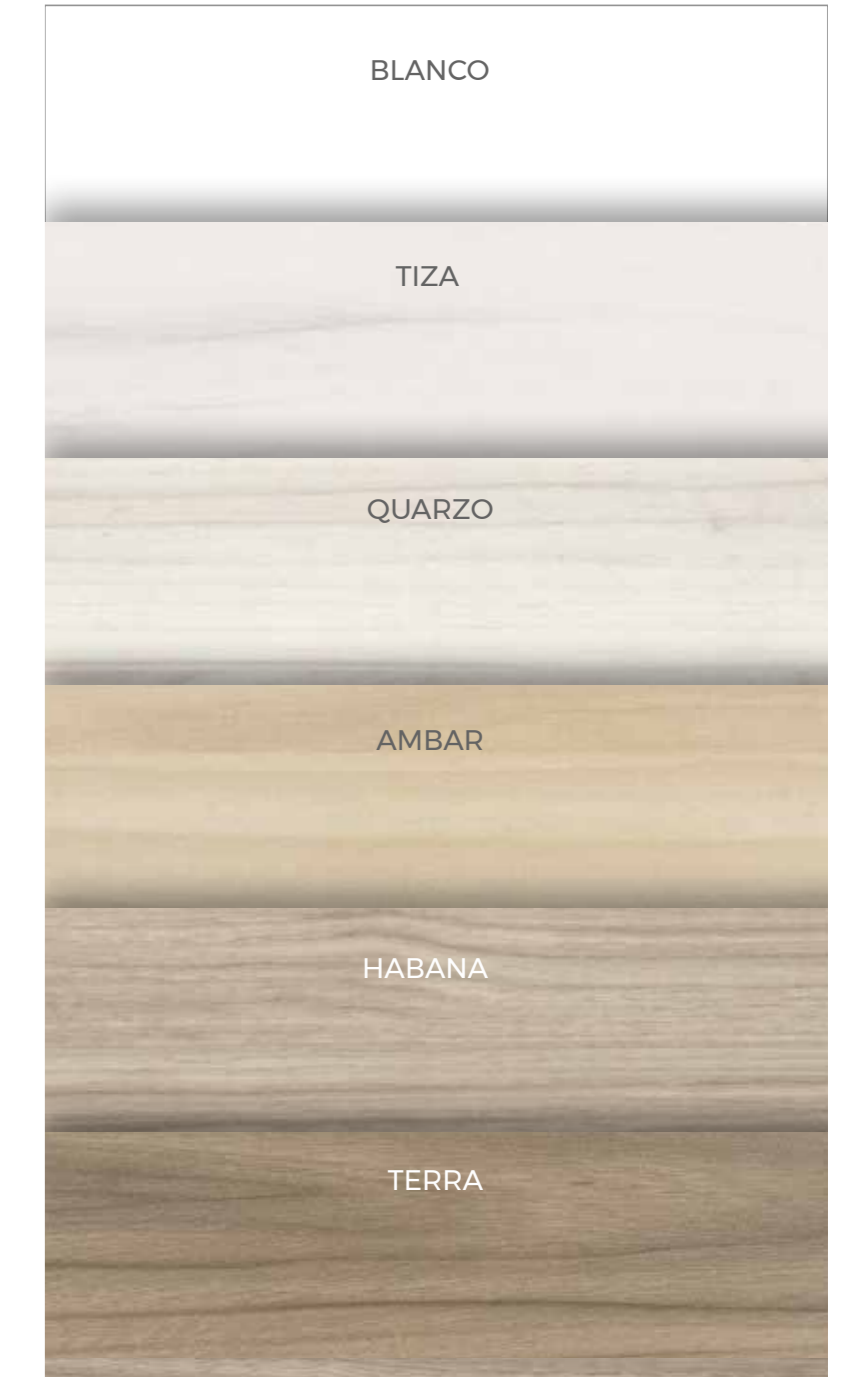

BASES

COMBINACIÓN