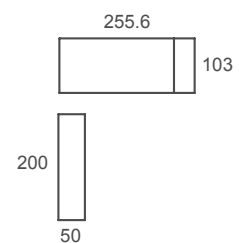

ad50

Literas

Lauko tirador

Sand / Vulcano acabados

Hobe Dots papel

Lucky textil