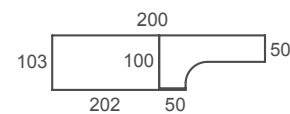

Hobe Dots papel

Lucky textil

Acceso FRONTAL o acceso LATERAL. Protector FIJO o protector ABATIBLE.
Configura la litera que mejor se adapte a tus necesidades

ad51
Literas

ad52

Literas

Sand / Nude / Vulcano
acabados