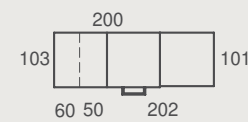

ad43
Trenes