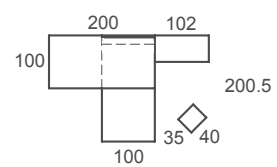

ad45
Trenes

Midi
tirador

Nord / Jazmín / Flamingo / Rosa
acabados

Terrazo Rose
papel

Nude
textil