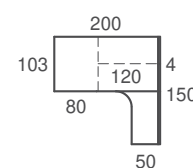

ad47
Trenes