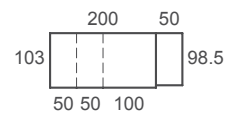

ad48

Trenes

Lauko
tirador

Sand / Vulcano
acabados

Native / Hobe Lines
papel

Blanco
textil