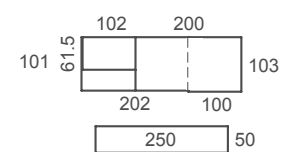

ad44

Trenes

Lauko tirador

Sand / Bambú acabados

Hobe Dots papel

Lucky textil