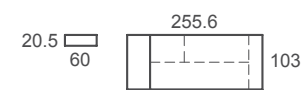

ad49
Literas