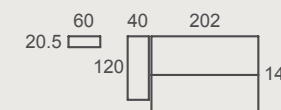

Sand / Humo / Mustard
acabados

Gris
tapizado

Hobe Lines
papel

Humo
textil