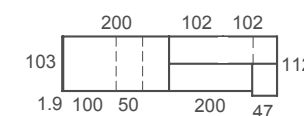

Sand / Nude / Juice
acabados

Park
papel

Blanco
textil