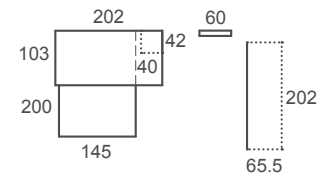

ad52

Literas

Sand / Nude / Vulcano
acabados

Nature
papel

Humo
textil