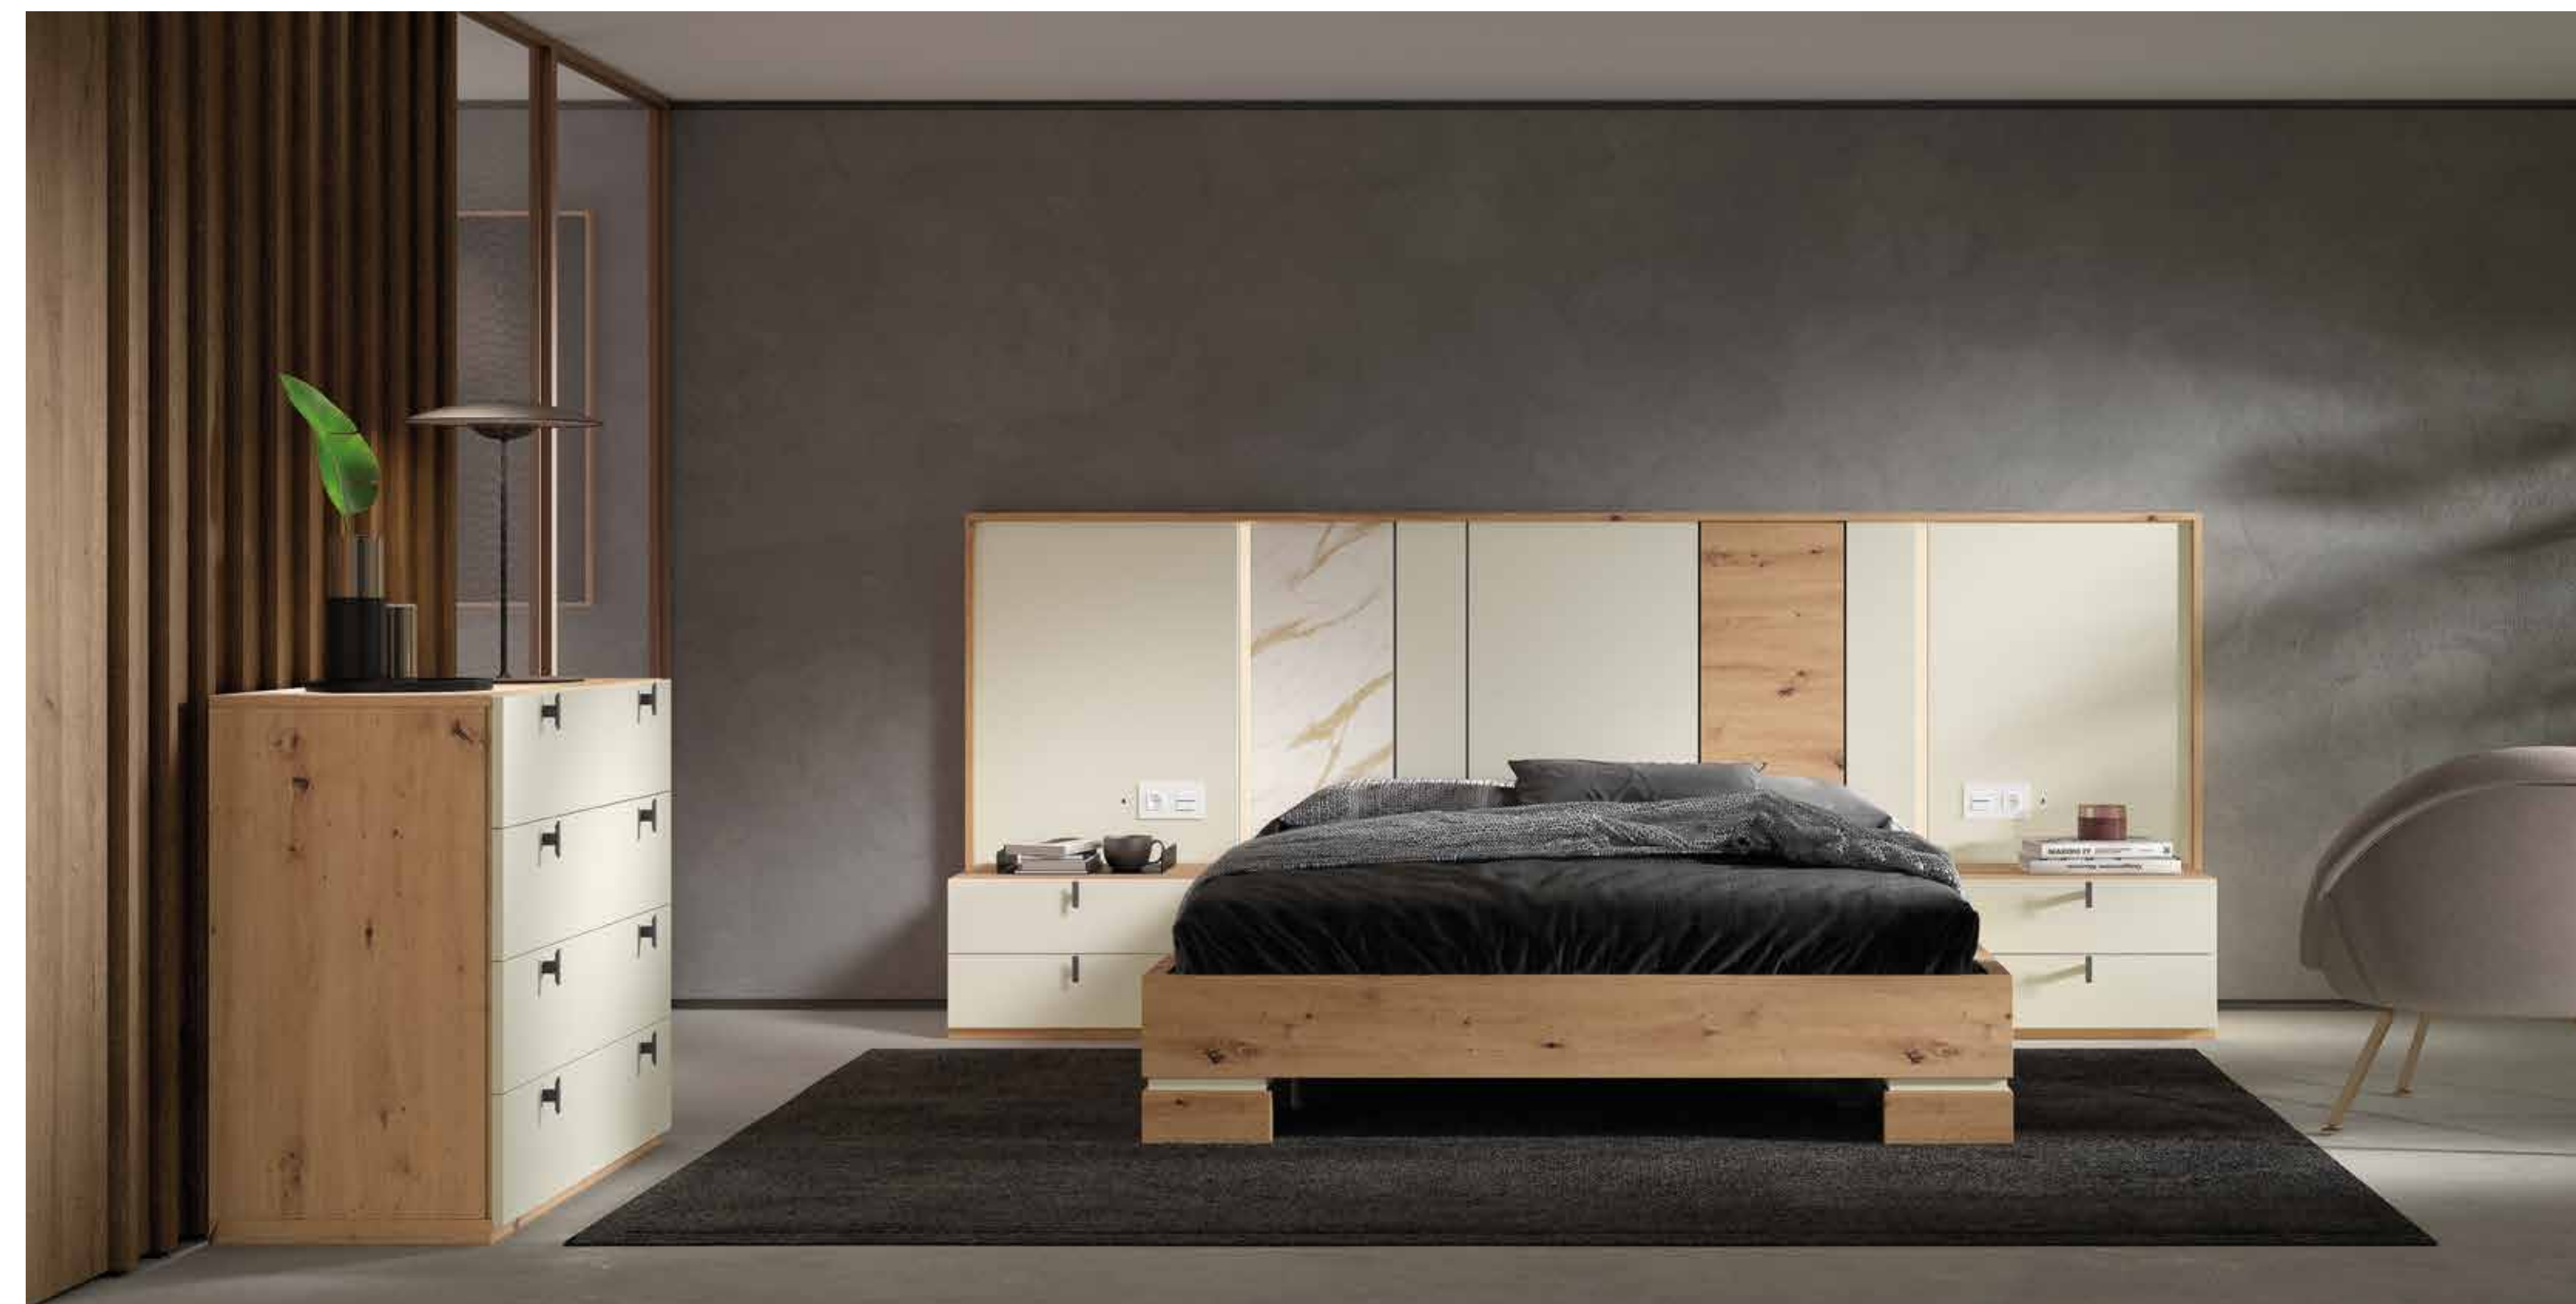

New // 219

ROBLE RUSTIC - ARENA PORO - MÁRMOL ORO