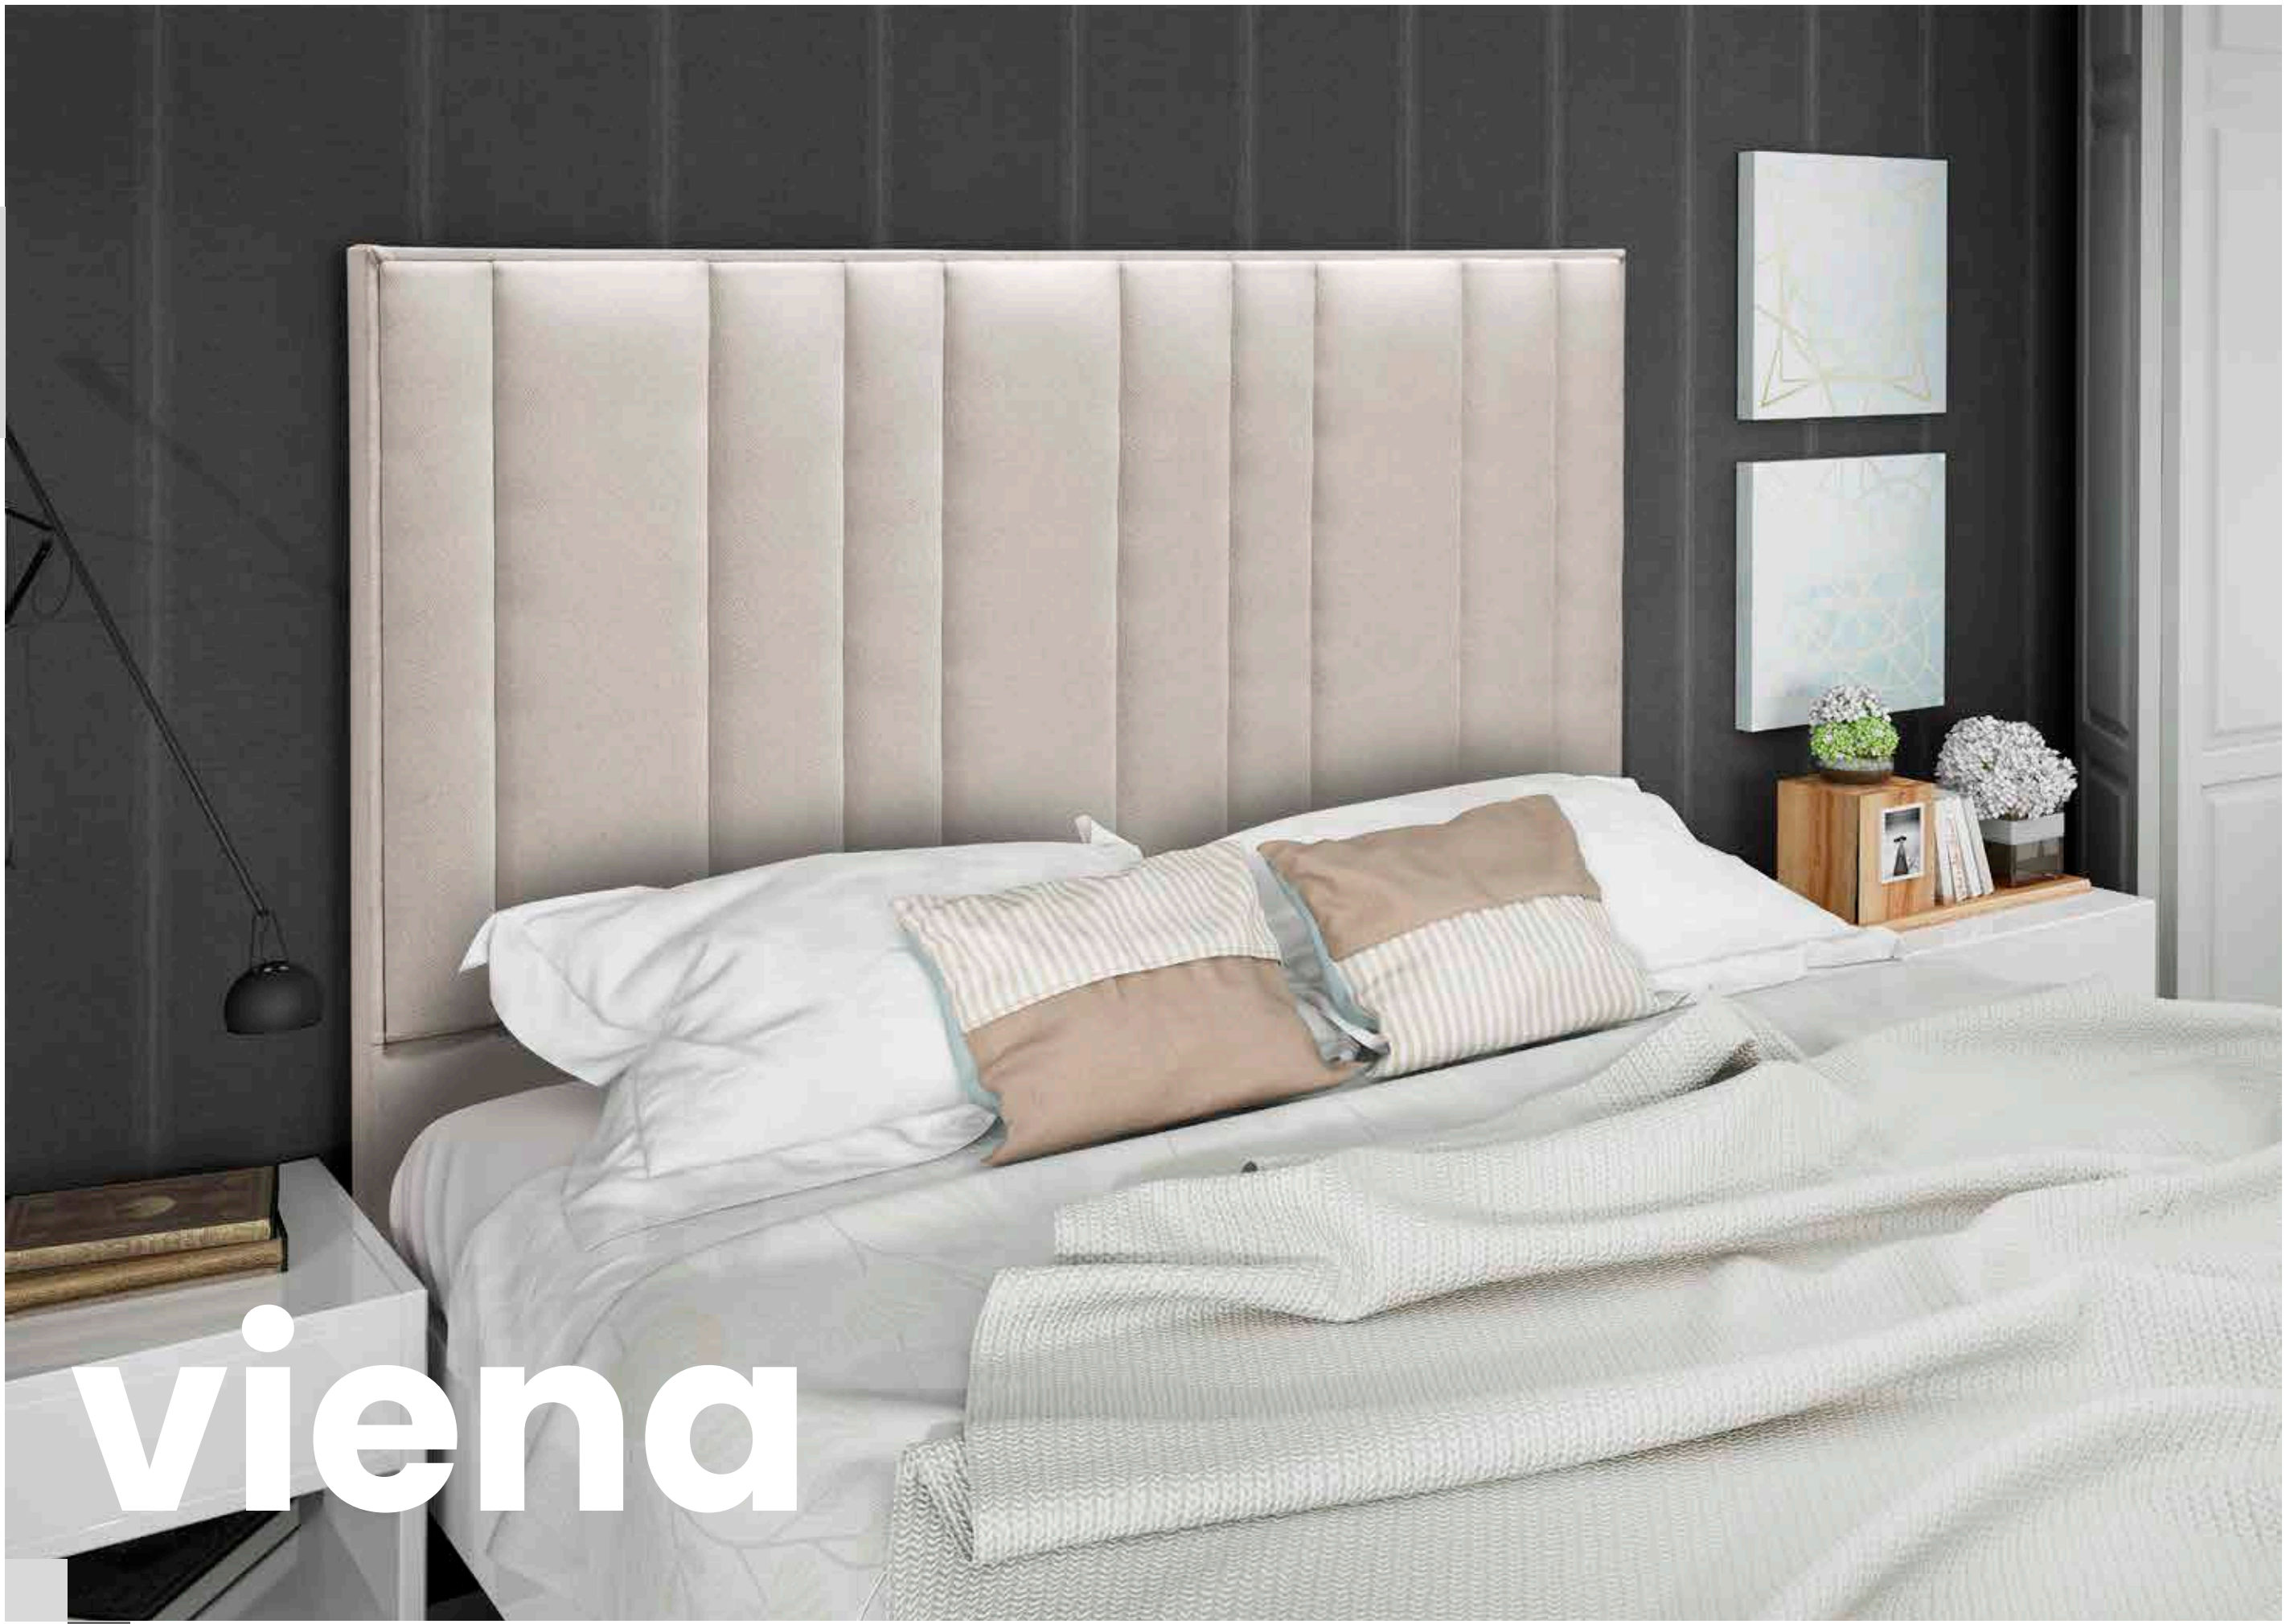

troya

parma

vienna

capri

Acabado puerto USB y lámpara LED

cistina

pisa

praga