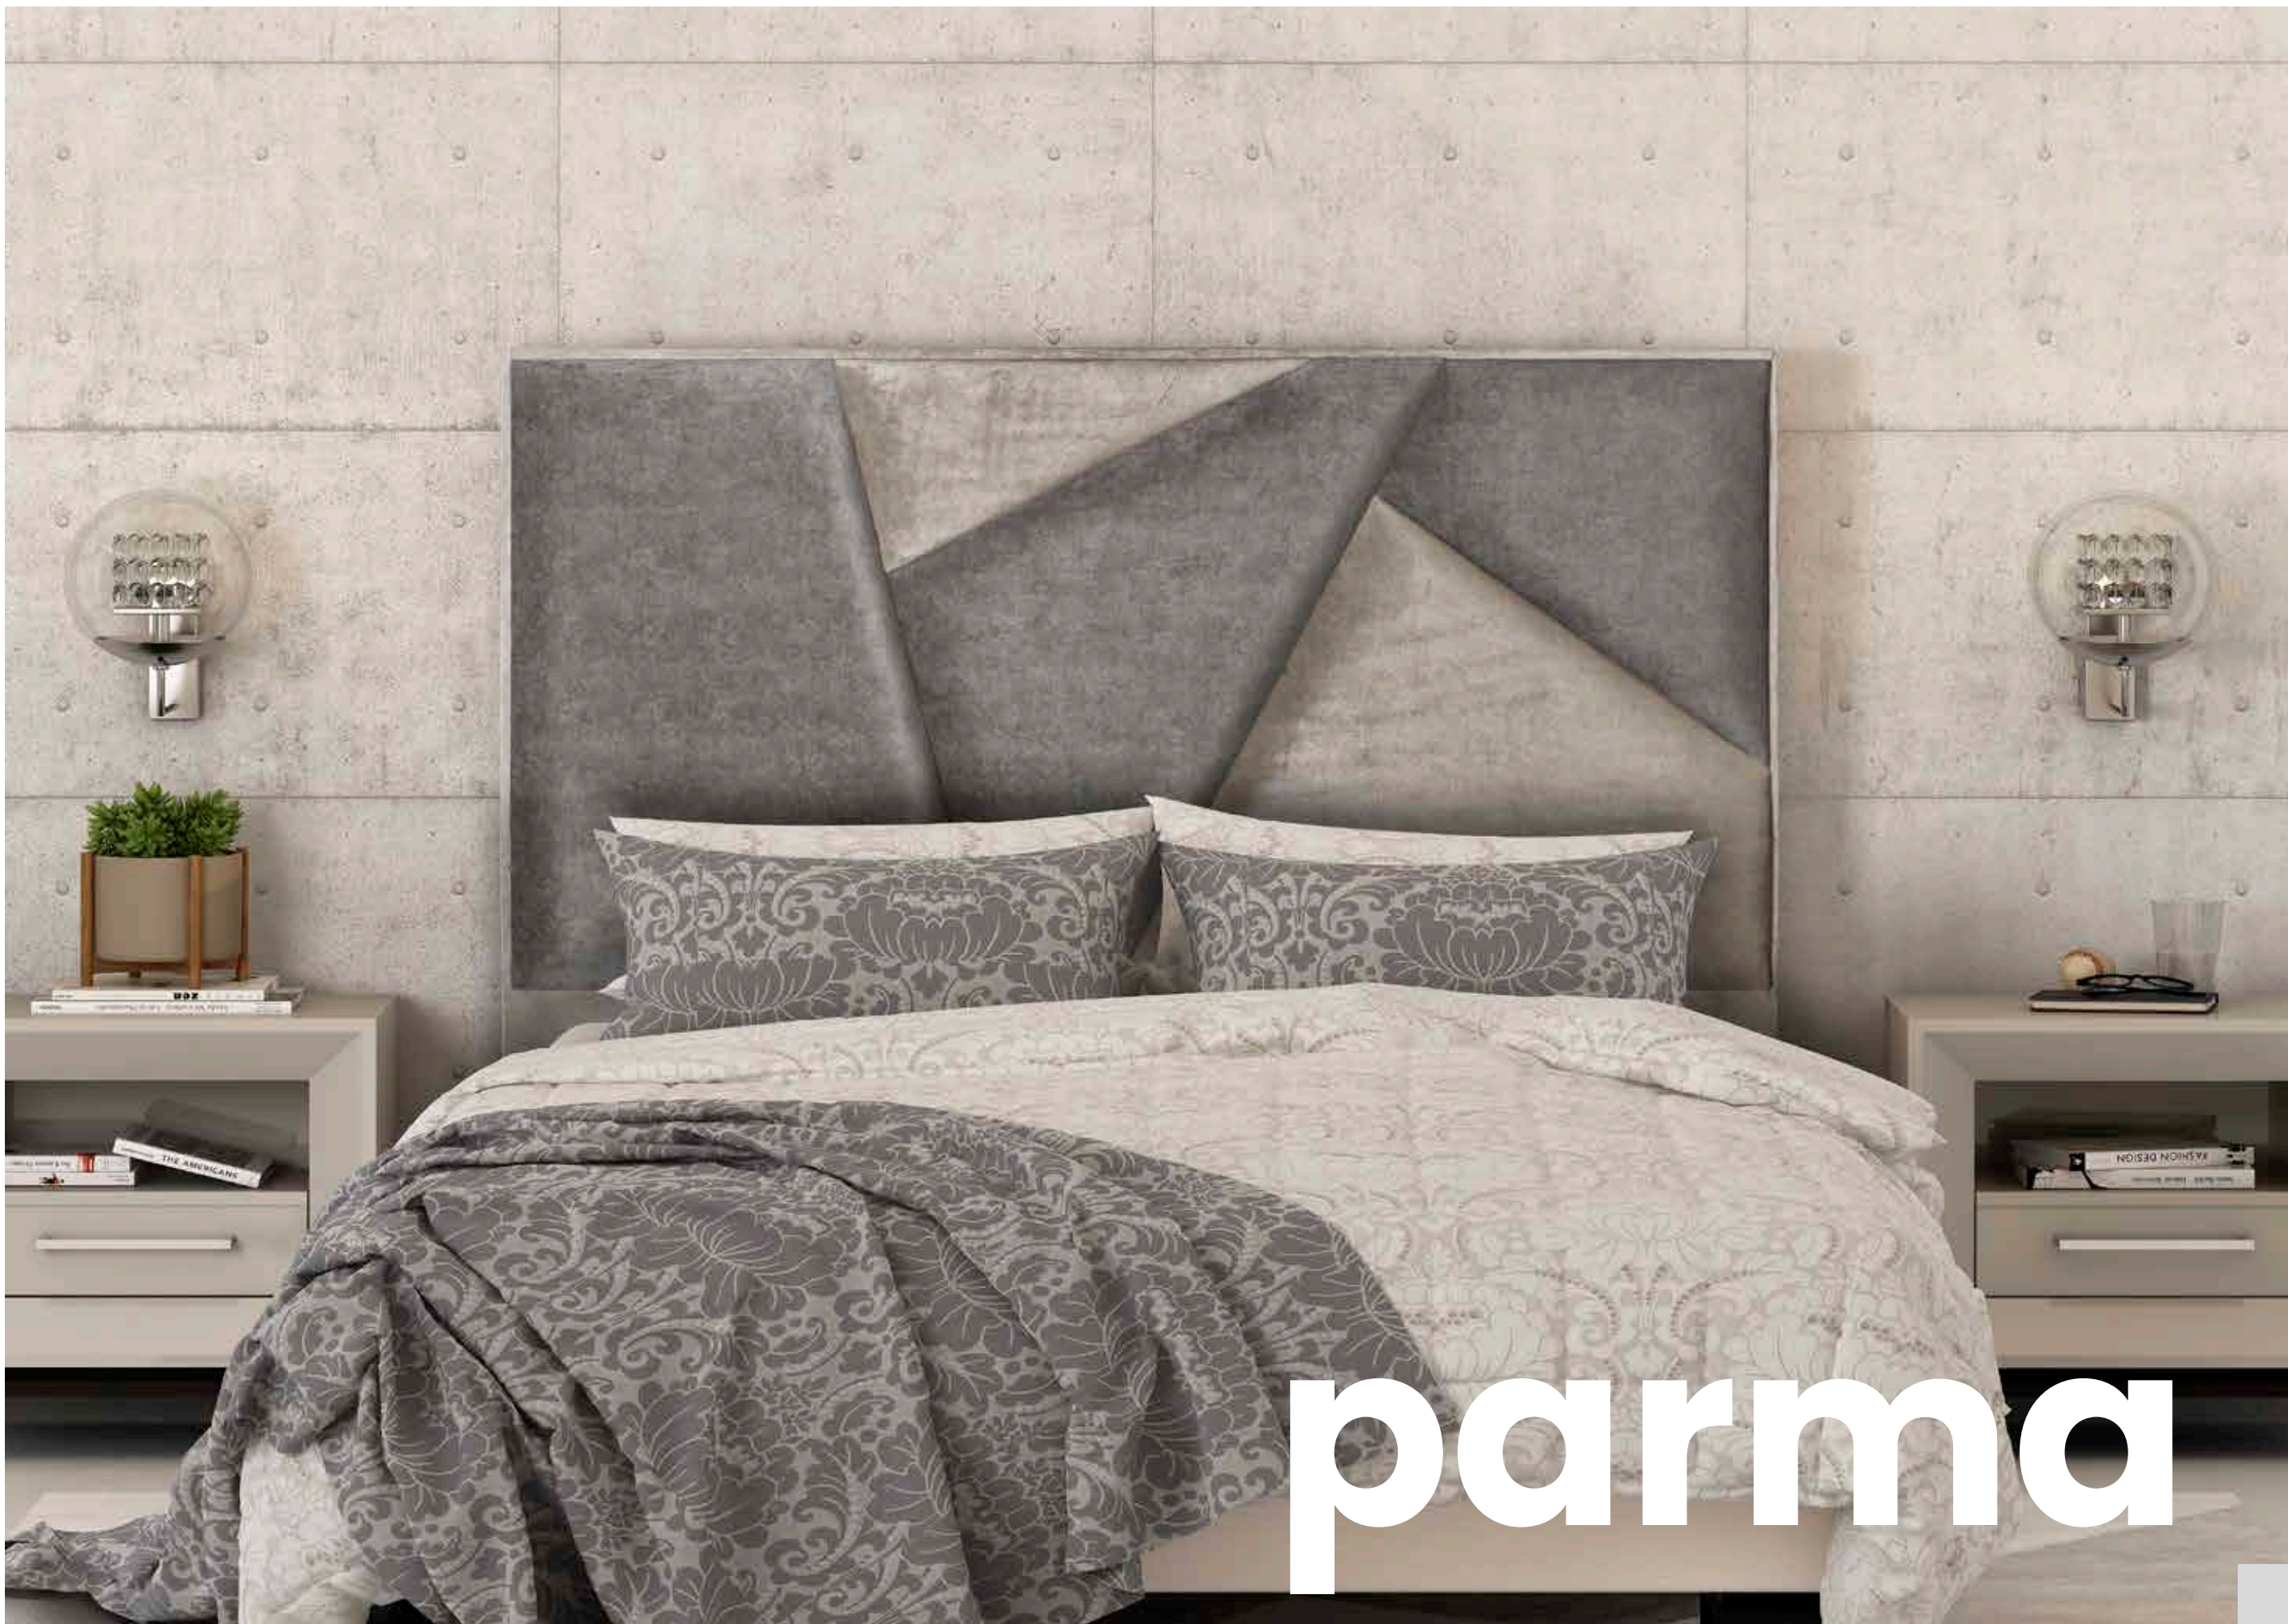

troya

parma

vienna

capri

Acabado puerto USB y lámpara LED

cistina

pisa

praga