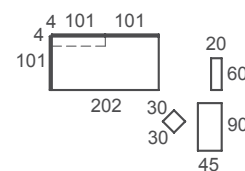

ad13

Nidos y Convertibles

Lauko
tirador

Canela / Jazmín / Nude
acabados

Nature
papel

Dot
textil

Fase 1: Cuna de 140X70CM, cambiador y cajones de gran capacidad de almacenaje. Debajo del cambiador dispondrás de un práctico modulo Home BOX con cajones PUSH, para tenerlo todo a mano.