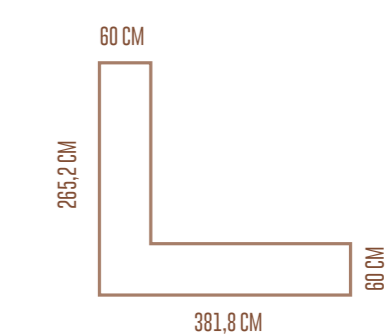

Armario 18 collection

COMP. 065

- HABANA ←
- GRIS LACADO
- PIZARRA LACADO