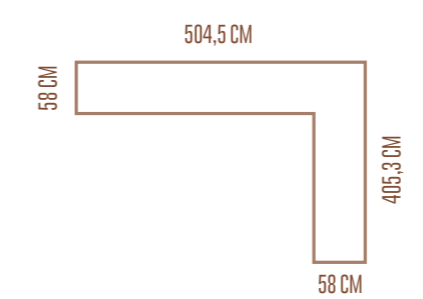

Vestidor 3 collection

Accesorios interiores
Interior Accessory. Accessoires intérieur.