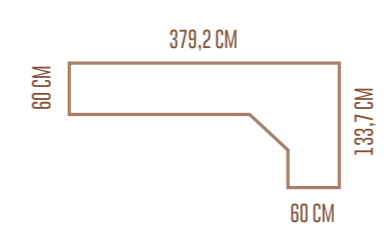

COMP. 063

- HABANA ←
- GRIS LACADO

Armario 16 collection