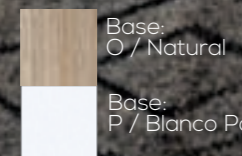

MY FEEL 229

Medidas / Measures
Ancho 300 cm.

Acabados / Finished