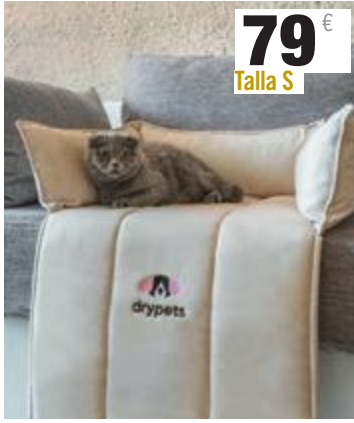

78 €
Talla XS

GL.534 COLCHÓN BLANDO LEO SLEEP
Ideal para el descanso de tu mascota.
Desenfundable para su mejor limpieza.
Tallas XS/S/M/L.

79 €
Talla S

GL.535 SOFÁ NAVA DREAMS
Cama con faldón para mascotas.
Evite que arañe el sofá. Tallas S/M/L.

TECNOLOGÍA DRYPETS

- 1.-Elimina microorganismos patógenos como bacterias, hongos o virus, entre otros.
- 2.-Regenera el CO₂ convirtiéndolo en oxígeno y purifica el aire eliminando malos olores.
- 3.-Tejido hidrófugo que repele todo tipo de líquidos como el agua o la orina.
- 4.-No se estropean ni se decoloran con el sol.
- 5.-Eliminan parásitos como chinches, mosquitos, pulgas y garrapatas.
- 6.-Previenen la picadura de la Leishmania.
- 7.-Composición 100% Acrílico Solution Dye que evita la acumulación de pelo.
- 8.-Auto-regula la temperatura corporal por medio de su tejido térmico.

ESCANÉAME
Artículos para mascotas

VISUALIZA
Detalles Tecnología Drypets