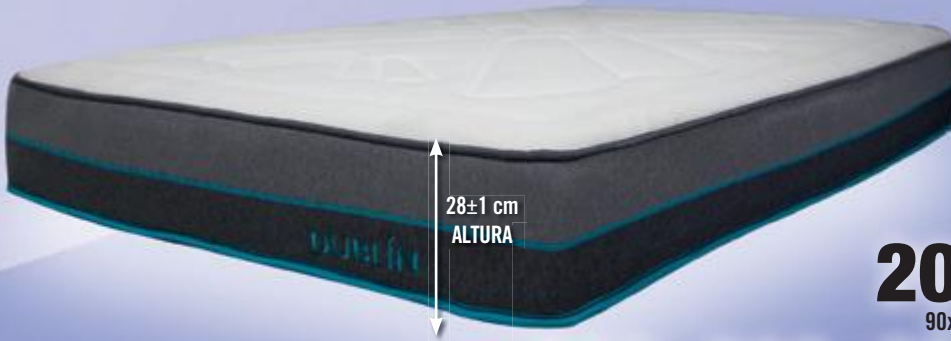

**314 €**

105x190 cm.

**387 €**

135x190 cm.

**427 €**

150x190 cm.

28±1 cm  
ALTURA

**GL.465 COLCHÓN MOD. DUBLIN.**  
Carcasa de muelles ensacados. 5 zonas de descanso. Refuerzo perimetral (Box System). Ergonómico. Tacto Suave. Independencia de peso. **FIRMEZA MEDIA-ALTA.**