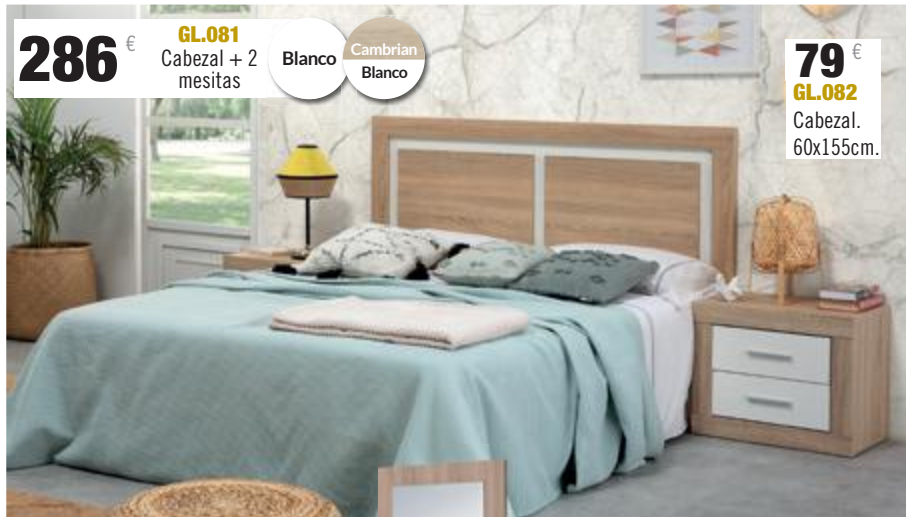

Blanco  
Cambrian  
Blanco

**286** €  
**GL.081**  
Cabecel + 2  
mesitas

Blanco

Cambrian

Blanco

**79** €  
**GL.082**  
Cabecel.  
60x155cm.

**62** € kit  
**GL.084**  
Espejo mural.  
170x35 cm.

CAJONES  
CON GUÍAS  
METÁLICAS