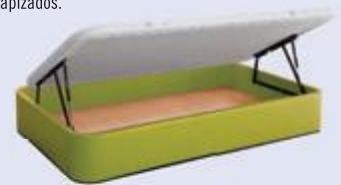

179 € 90 cm
189 € 120 cm

185 €
90x190 cm

145 €
90x190 cm

154 €
90x190 cm

379 € kit
GL.496 Canapé juguetero.
90x190 cm. Altura interior 40 cm.

GL.497 Canapé juvenil. 90x190 cm. **359 €** kit

Tapizado polipiel beige, blanca,
chocolate, negra, roja, pistacho,
violeta, fucsia o azul. Tapa 3D
blanca. Consulte otras medidas
o tapizados.

canapés
TAPIZADOS

colores
base

colores
combinables

437 € kit

180 € kit

ESCANÉAME