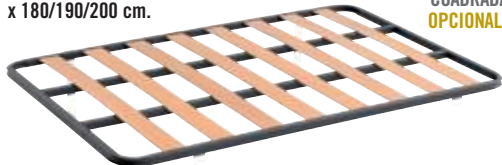

GL.445 SOMIER DE LÁMINAS.
Tubo 30x30 cm. Disponible en 80/90/105/135 y 150 x 180/190/200 cm.

46 € 50 € 65 € 70 €
90x190 cm. 105x190 cm. 135x190 cm. 150x190 cm.

PATAS CUADRADAS OPCIONALES

62 € 69 € 85 € 90 €
90x190 cm. 105x190 cm. 135x190 cm. 150x190 cm.

GL.446 SOMIER LÁMINAS SUPERANCHAS.
Con taco antirruido. Tubo de 30 x 40 cm.
TODAS LAS MEDIDAS