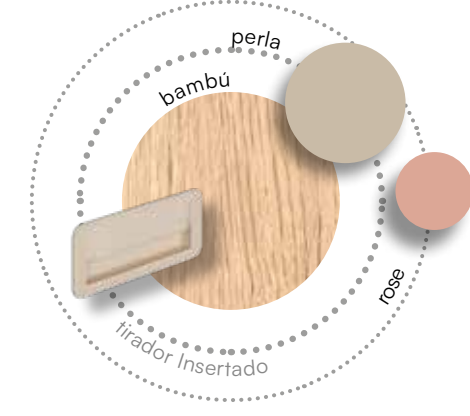

Orden a raya gracias a nuestros terminales.

Siempre
conectados

CAMAS NIDO

L225

Conector doble USB y Flexo táctil LED USB,
una combinación imprescindible.

Supera la falta de espacio con el arcón con puerta batiente.

CAMAS NIDO **L226**

LIDER go!

CAMAS NIDO L227

Aprovecha el espacio con el arcón zapatero extraíble.

Fabricamos sueños

CAMAS NIDO **L228**

Rincones funcionales y prácticos.

CAMAS NIDO L229