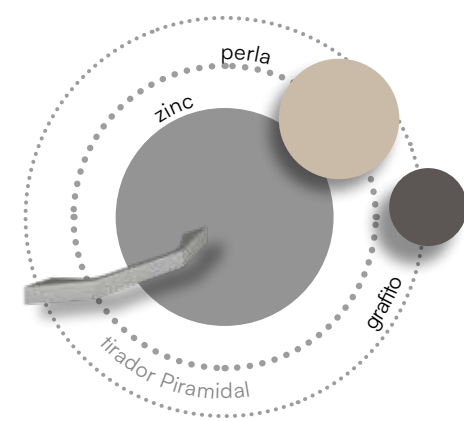

Orden a raya gracias a nuestros terminales.

Siempre
conectados

CAMAS NIDO

L225

Conector doble USB y Flexo táctil LED USB,
una combinación imprescindible.

Supera la falta de espacio con el arcón con puerta batiente.