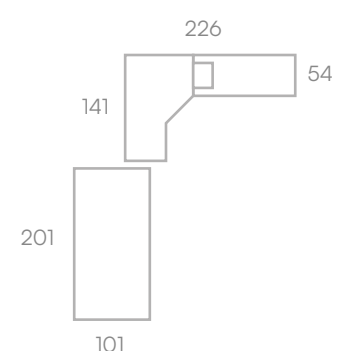

Orden a raya gracias a nuestros terminales.

Siempre
conectados

CAMAS NIDO

L225

Conector doble USB y Flexo táctil LED USB,
una combinación imprescindible.

Supera la falta de espacio con el arcón con puerta batiente.