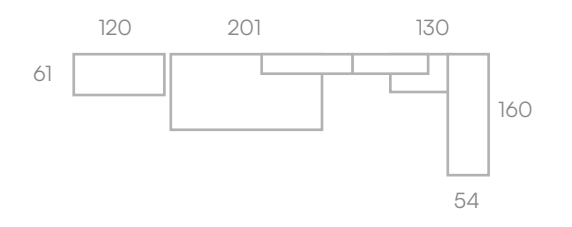

COMPACTOS **L206**

Nueva mesa giratoria que se adapta a cualquier lugar.

Personaliza tu zona de estudio.

tapa pasa-cables

COMPACTOS L208

Quitamiedos abatible para la seguridad de los más pequeños.

Armarios personalizables