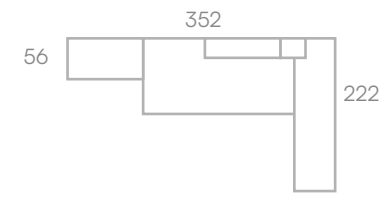

Terminales para organizar en poco espacio.

Arcón zapatero, una opción perfecta para el orden.

COMPACTOS L202

Armarios personalizables.

COMPACTOS

L203

Armario rincón 45°, un diseño funcional con el que ahorrar espacio.