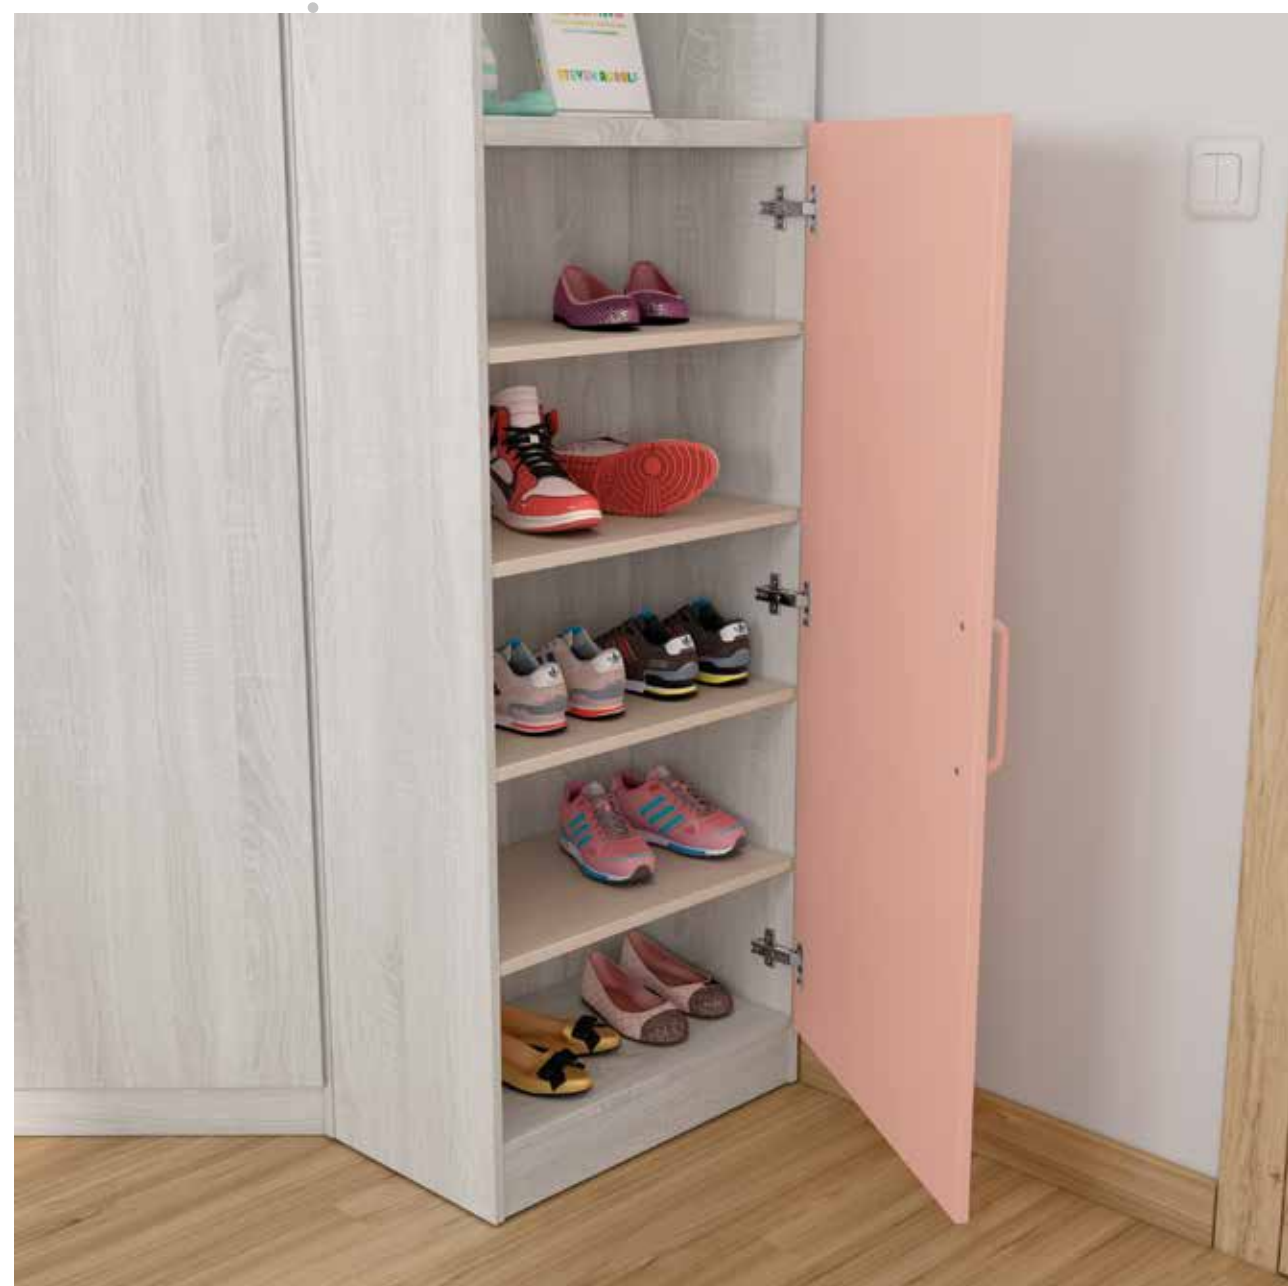

Terminales para organizar en poco espacio.

Arcón zapatero, una opción perfecta para el orden.

COMPACTOS L202

Armarios personalizables.

COMPACTOS

L203

Armario rincón 45°, un diseño funcional con el que ahorrar espacio.

COMPACTOS **L206**

Nueva mesa giratoria que se adapta a cualquier lugar.

Personaliza tu zona de estudio.

tapa pasa-cables

COMPACTOS L208

Quitamiedos abatible para la seguridad de los más pequeños.

Armarios personalizables

Orden a raya gracias a nuestros terminales.

Siempre
conectados

CAMAS NIDO

L225

Conector doble USB y Flexo táctil LED USB,
una combinación imprescindible.

Supera la falta de espacio con el arcón con puerta batiente.