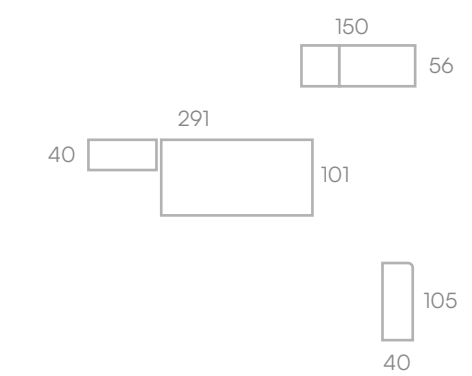

L203

Aventuras nuevas cada día

COMPACTOS **L204**

Nueva mesa escritorio giratoria ideal para espacios multifuncionales.

COMPACTOS **L205**

LIDER go!

L205

Una forma
diferente de
ver el mundo

COMPACTOS **L206**

Nueva mesa giratoria que se adapta a cualquier lugar.

Personaliza tu zona de estudio.

tapa pasa-cables

COMPACTOS L208

Quitamiedos abatible para la seguridad de los más pequeños.

Armarios personalizables