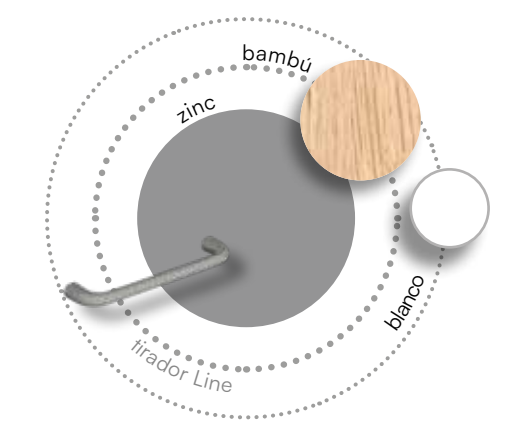

COMPACTOS **L206**

Nueva mesa giratoria que se adapta a cualquier lugar.

Personaliza tu zona de estudio.

tapa pasa-cables

COMPACTOS L208

Quitamiedos abatible para la seguridad de los más pequeños.

Armarios personalizables