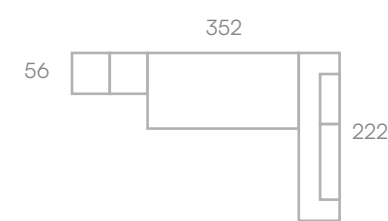

L203

Aventuras nuevas cada día

COMPACTOS **L204**

Nueva mesa escritorio giratoria ideal para espacios multifuncionales.

COMPACTOS **L205**

LIDER go!

L205

Una forma
diferente de
ver el mundo

COMPACTOS **L206**

Nueva mesa giratoria que se adapta a cualquier lugar.

Personaliza tu zona de estudio.

tapa pasa-cables

COMPACTOS L208

Quitamiedos abatible para la seguridad de los más pequeños.

Armarios personalizables