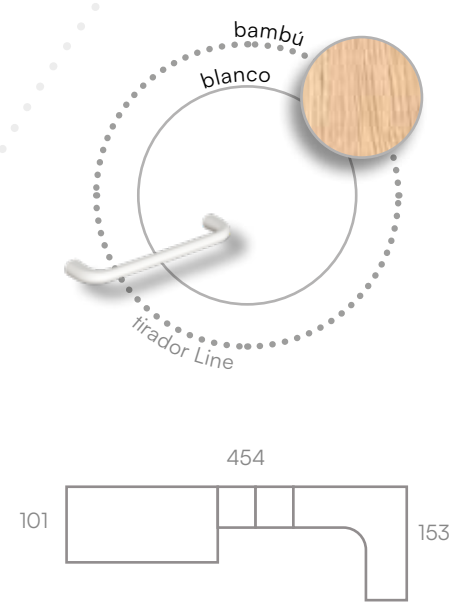

L220

Lado estantería, ideal para organizar.

LIDER go!

Nuestros compactos "forma"

Nuestros compactos "base 30"

CAMAS NIDO

¿Tienes un dormitorio pequeño pero quieres darle mucho estilo?
Habitaciones cómodas, prácticas y que se adaptan a tus necesidades.
Nuestras camas nido son una opción perfecta si buscas aprovechar el espacio
con una habitación luminosa y visualmente limpia.

LIDER go!

CAMAS NIDO L221

CAMAS NIDO **L222**

Nueva "pata V", equilibrio perfecto entre la madera y el metal.

CAMAS NIDO

L223

Confía en la magia

CAMAS NIDO **L224**

Orden a raya gracias a nuestros terminales.

Siempre
conectados

CAMAS NIDO

L225

Conector doble USB y Flexo táctil LED USB,
una combinación imprescindible.

Supera la falta de espacio con el arcón con puerta batiente.