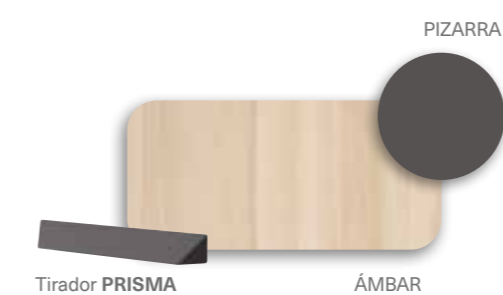

Excelente opción para ahorrar espacio.