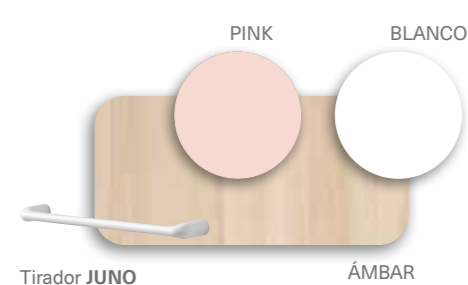

# W•002 — Compactos ▶

131

318

254

Estas estanterías son una excelente opción para agregar un toque de originalidad y estilo a la habitación de un adolescente o joven.

Las estanterías con formas irregulares suelen tener diseños únicos y creativos que rompen con la estética convencional de las estanterías tradicionales. Esto les da un aspecto dinámico y vanguardista, convirtiéndolas en un punto focal decorativo por sí mismas.