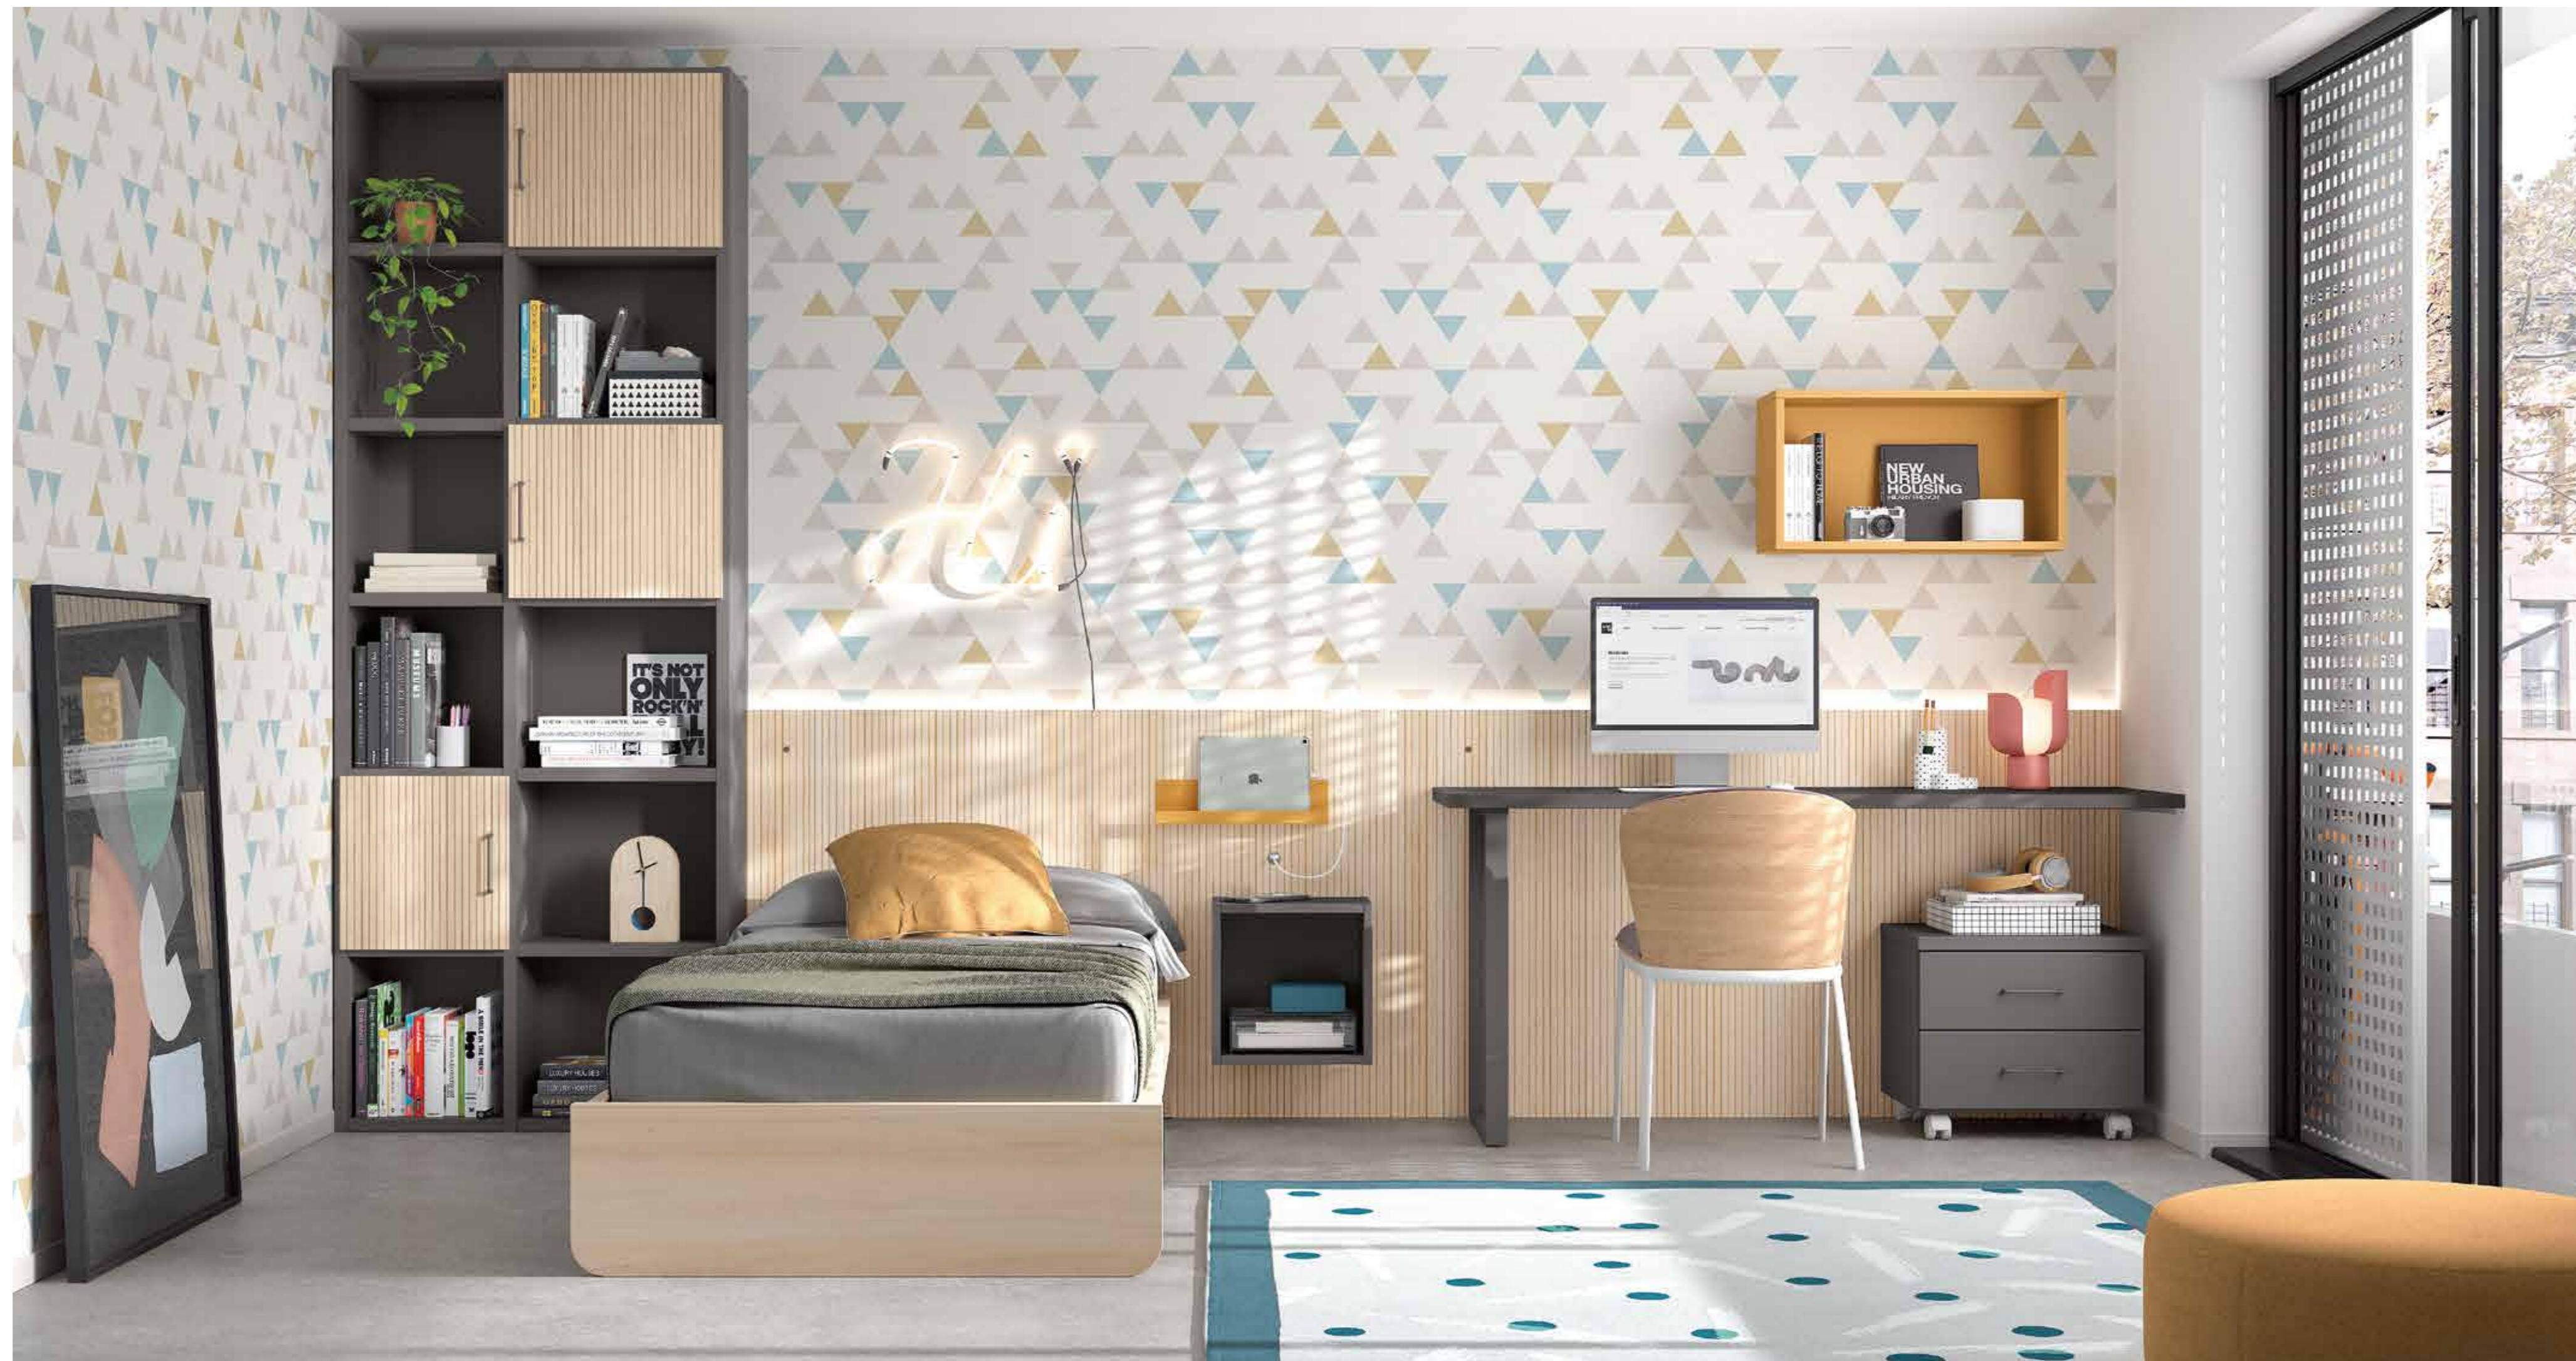

## ◀ CAMA ——— W•032

Se debe planificar un buen descanso durante el día. Cuidar todos los detalles es la forma correcta de garantizar dulces sueños, empezando por la cama. La cama formada por dos paneles Lank de este dormitorio aportan un soplo de innovación y modernidad. La zona de estudio junto con la estantería en color Pizarra y un módulo de colgar en color Camel en contraste, transmiten un diseño moderno y limpio.