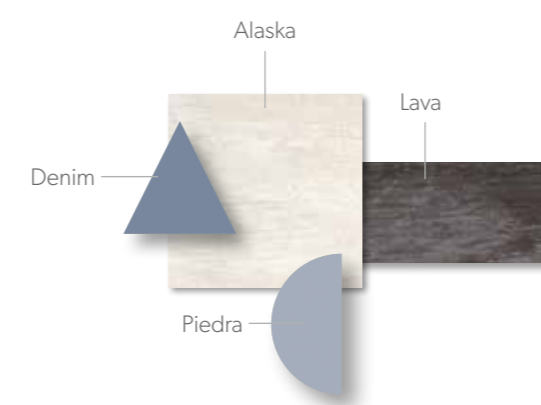

LITERAS
61

Acabados / Finishes Tirador / handle **Arco**

*dormitorio con litera, armario rincón de gran capacidad y zona estudio ≤