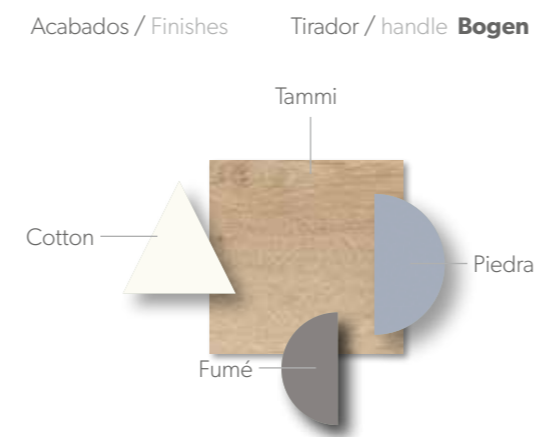

LITERAS  
59

Acabados / Finishes Tirador / handle **Aura / Embutido**

100

\*la actualidad de un clásico

125

LITERAS TRENES

TRENES  
60

\*gánale espacio a tu espacio ≤