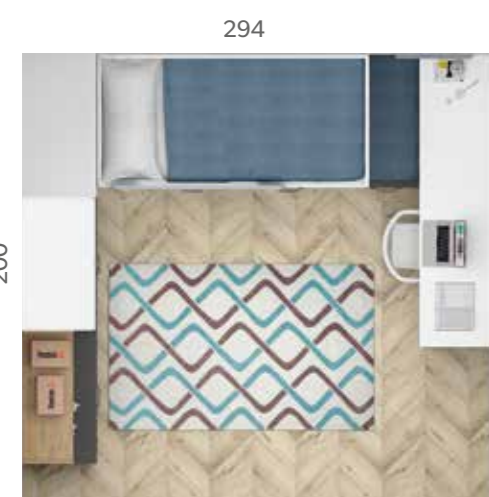

LITERAS  
59

Acabados / Finishes Tirador / handle **Aura / Embutido**

100

\*la actualidad de un clásico

125

LITERAS TRENES

TRENES  
60

\*gánale espacio a tu espacio ≤