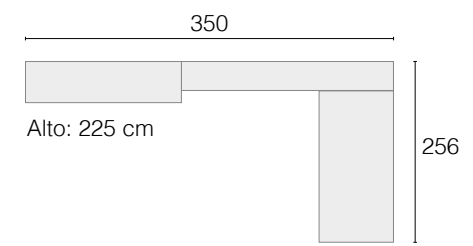

AMBIENTE **27**

ARMARIO PUERTA **A**
→ Tirador: POMO CIRCULO

BLANCO ROBLE GLASEADO