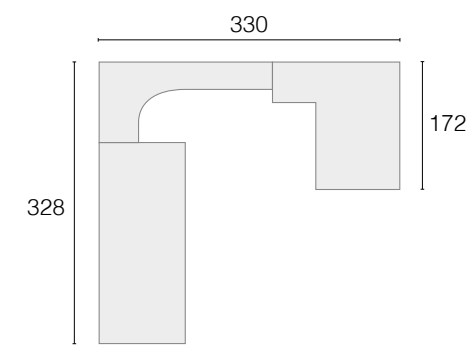

ARMARIO DE RINCÓN CON
DISTRIBUCIÓN INTERIOR
MÁS CÓMODA Y ACCESIBLE.

ARMARIO PUERTA **B**
→ Tirador: POMO MADERA

AMBIENTE **16**