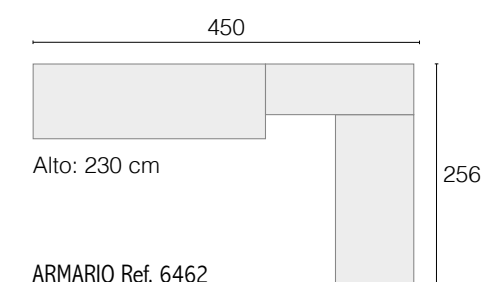

ARMARIO PUERTA **E**

→ Tirador: POMO MADERA

AMBIENTE **25**

→ Tirador: POMO CIRCULO

ARMARIO Ref. 6462

CAPUCHINO

BLANCO PORO ABIERTO

AMBIENTE **27**