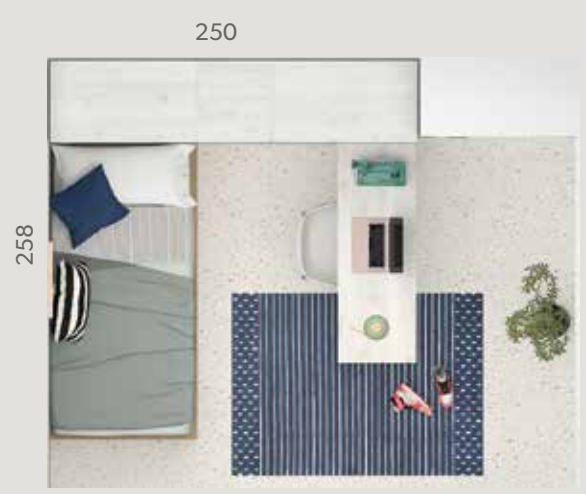

Acabados / Finishes Tirador / handle **U23 / U15**

Combina el interior de tu armario como quieras, ahora con nuevas barras de aluminio en color negro.

COMPACTOS

12

Acabados / Finishes Tirador / handle Botón