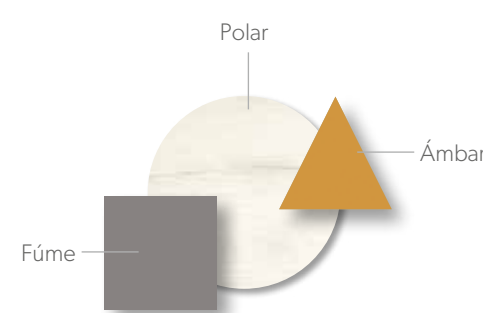

Acabados / Finishes Tirador / handle **Aura / Zen**

Pino

Lámpara de estudio con cargador USB, todos los detalles son importantes.

* Nueva de colección de accesorios interiores para armario ≤

Acabados / Finishes Tirador / handle **Embutido**