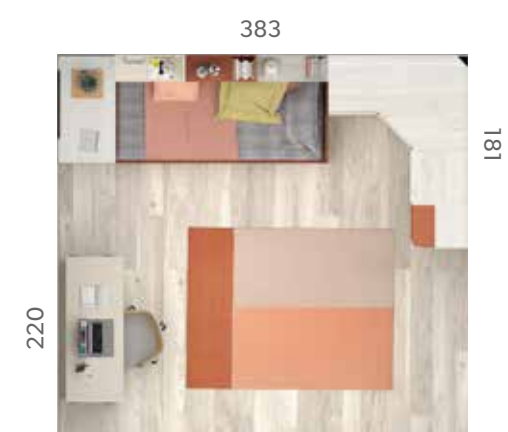

■ Arcón con encimera abatible y escritorio con ruedas para poder tener acceso a balcones y terrazas.