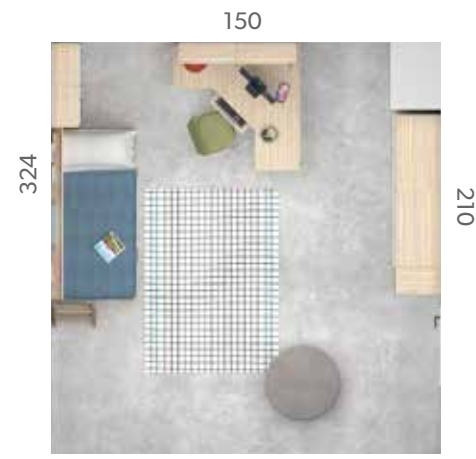

Acabados / Finishes Tirador / handle Arco

COMPACTOS 06