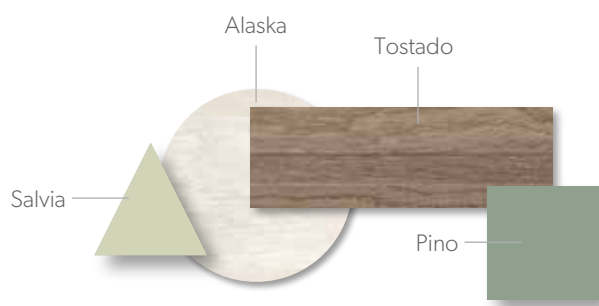

COMPACTOS 19

Acabados / Finishes Tirador / handle **U23**

Armario correderas de puertas interiores con posibilidad de pintar los perfiles y el tirador en cualquier unicolor.