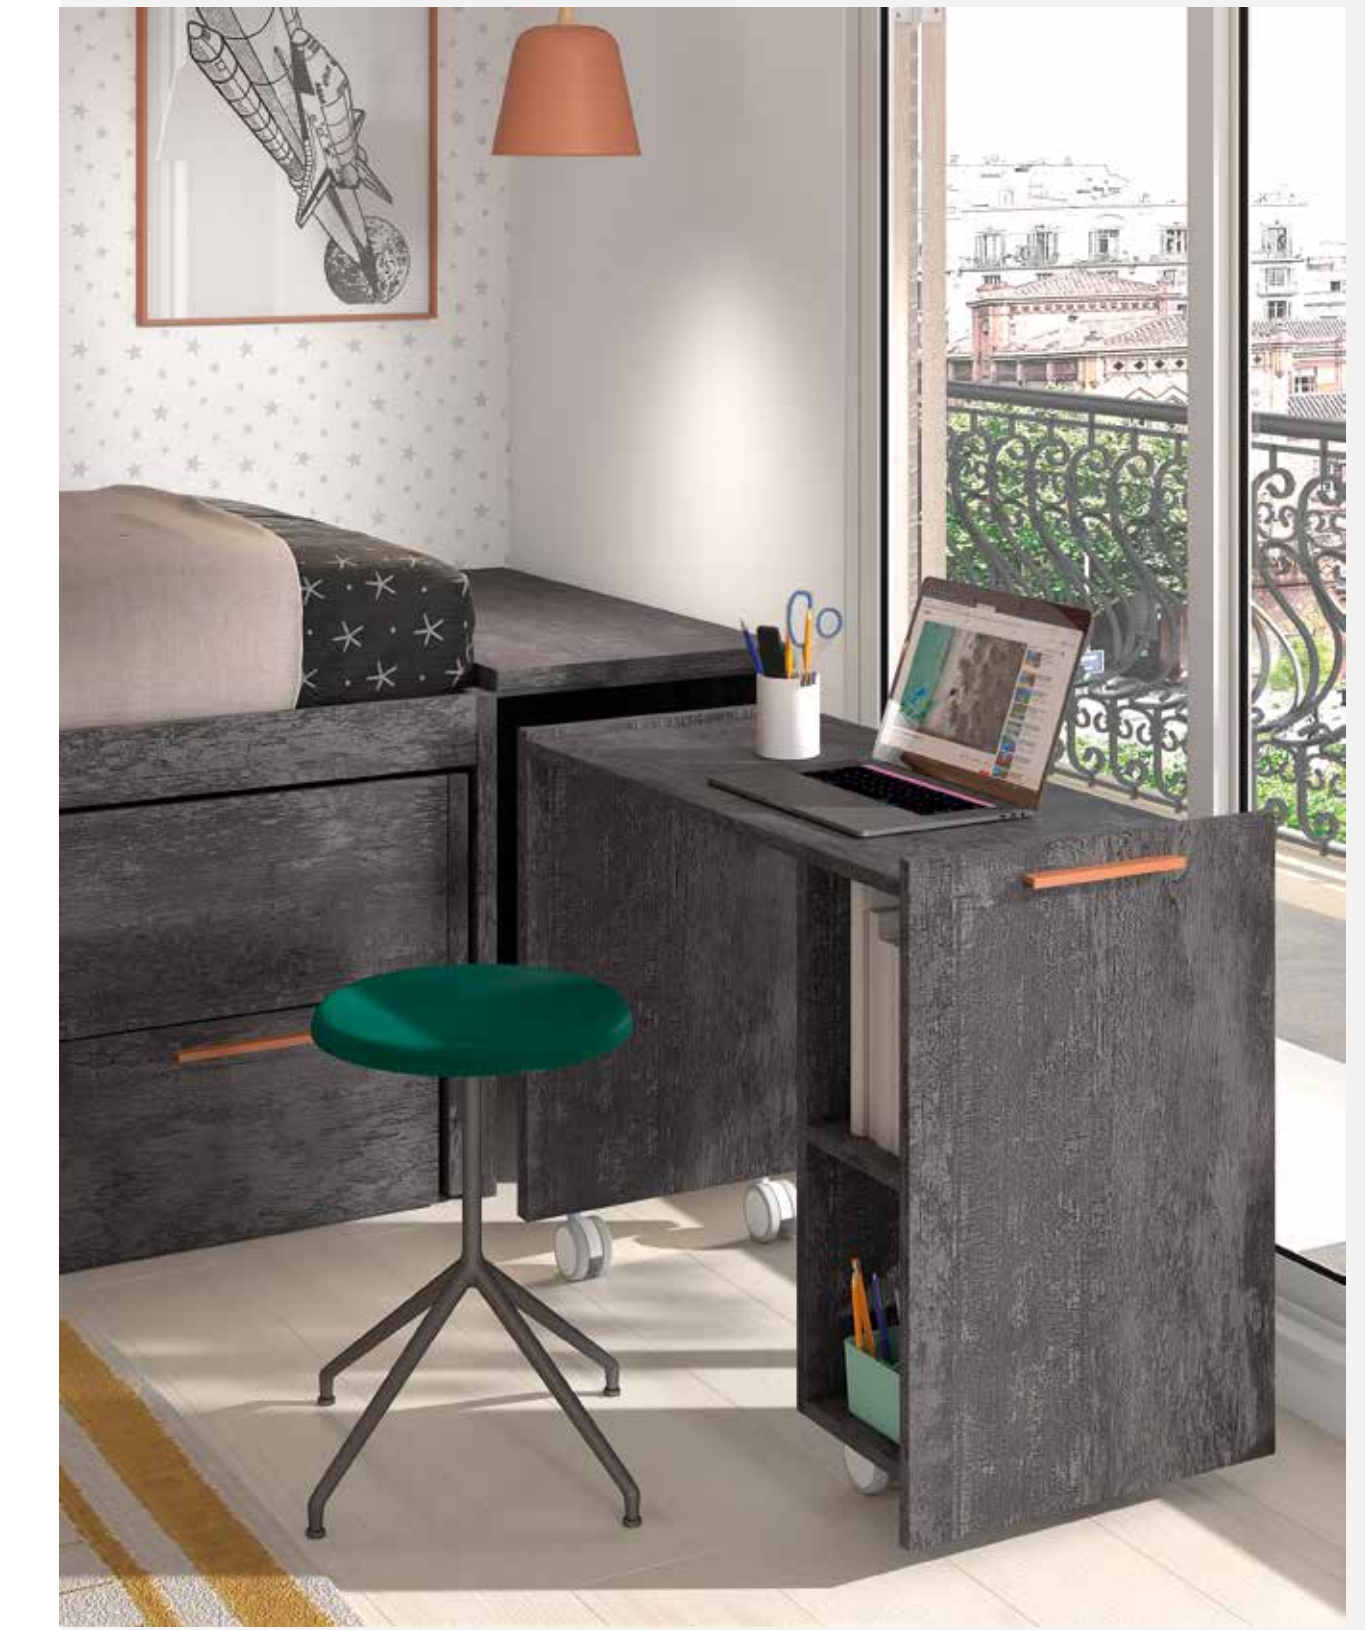

COMPACTOS
25

Diseña tu ambiente con los nuevos colores, el color LAVA no te dejará indiferente.

Acabados / Finishes Tirador / handle Zen

Todoelespacio