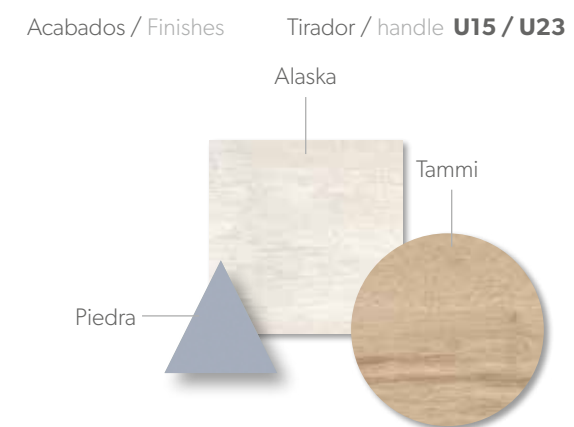

COMPACTOS
22

COMPACTOS
23