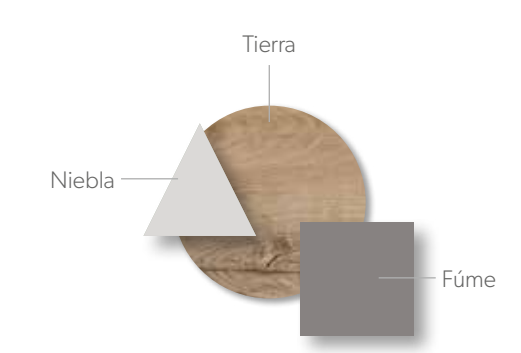

NIDOS
36

Acabados / Finishes Tirador / handle **Botón**

Encimera giratoria a medida, la mejor solución para el acceso a ventanas o puertas.

Acabados / Finishes Tirador / handle **Aura / Zen**

NIDOS
37

- Armario angular vestidor, con doble barra de colgar y estantería.
- Terminal zapatero giratorio con una gran capacidad de almacenaje.

***funcionalidad y diseño con un toque especial**

NIDOS
38

Acabados / Finishes Tirador / handle **Embutido**

NIDOS

39

Acabados / Finishes Tirador / handle Embutido

■ Estantería sobre encimera angular con gran capacidad de almacenaje y con costados con forma para dejar un mayor espacio de estudio.