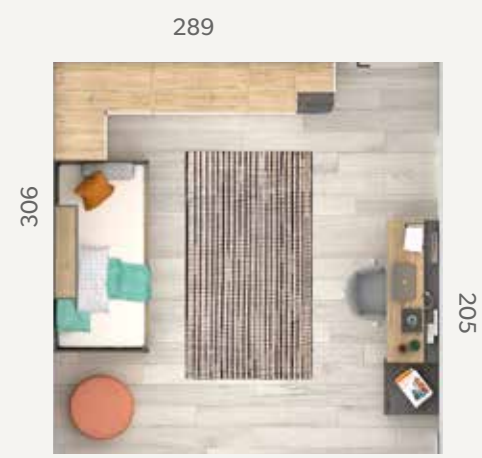

COMPACTOS
20