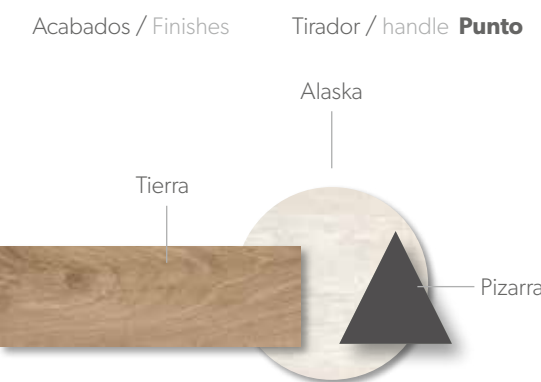

COMPACTOS 07