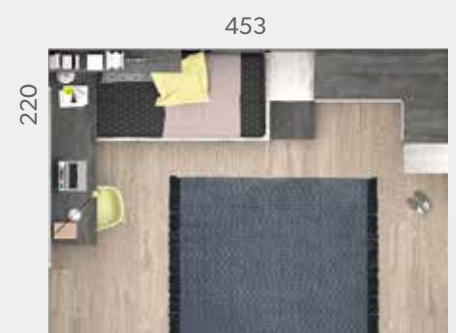

Nuevo arcón con escritorio extensible, la solución perfecta para ambientes con terraza.

354

100

Acabados / Finishes Tirador / handle Zen

■ Nuevo terminal con banco zapatero y espejo opcional

COMPACTOS 05

* Se incorporan estantes y encimeras en 5 cm de grosor ≤