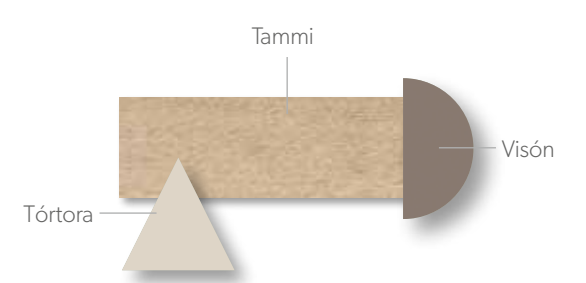

***funcionalidad y diseño con un toque especial**

NIDOS
38

Acabados / Finishes Tirador / handle **Embutido**

NIDOS

39

Acabados / Finishes Tirador / handle Embutido

■ Estantería sobre encimera angular con gran capacidad de almacenaje y con costados con forma para dejar un mayor espacio de estudio.