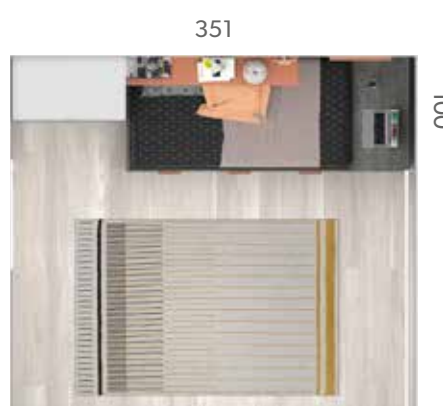

Acabados / Finishes Tirador / handle Zen

***armario funcional de gran capacidad**

Acabados / Finishes Tirador / handle Arco

COMPACTOS
28

Armario rincón de gran funcionalidad con un espacio interior con total accesibilidad, una solución perfecta cuando el espacio prima.