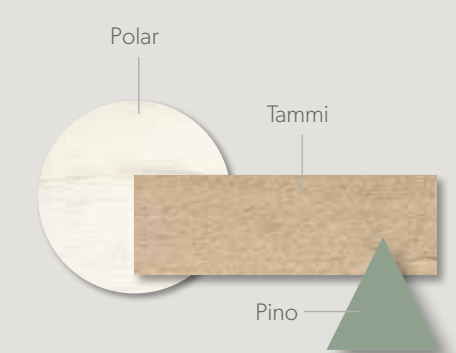

Acabados / Finishes Tirador / handle **U23 / U15**

Combina el interior de tu armario como quieras, ahora con nuevas barras de aluminio en color negro.

COMPACTOS

12

Acabados / Finishes Tirador / handle Botón