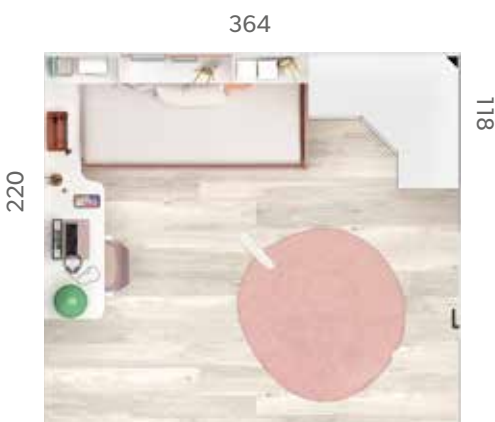

*donde podrán encontrar su inspiración