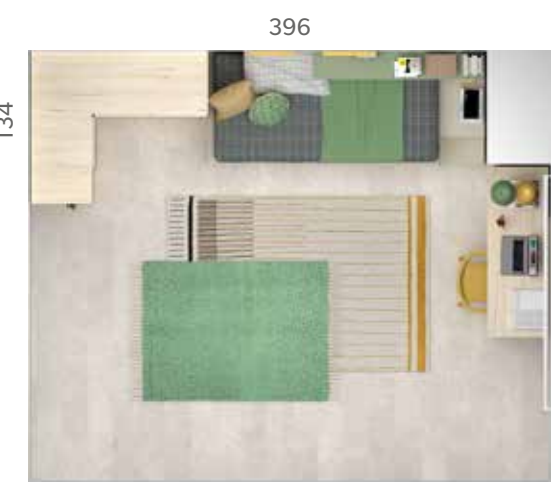

En este dormitorio podemos ver el nuevo armario Alfil con puertas en cristal templado y nuevo sistema de iluminación led.

COMPACTOS 02

 Ambiente con gran estilo juvenil compuesto por un compacto con cama de arrastre y dos cajones, también podemos ver la nueva rinconera angular con puertas plegables para un mejor acceso al interior.