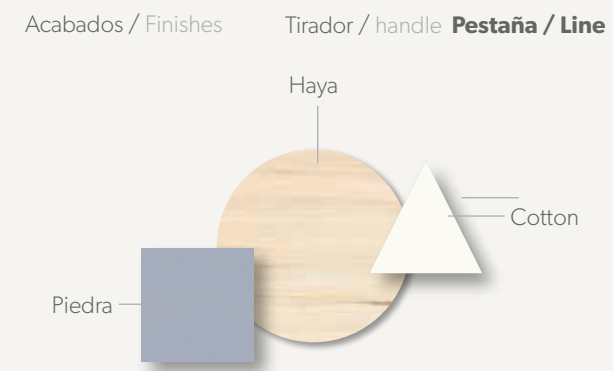

335

206

* Una manera diferente de
imaginar tu espacio

COMPACTOS

15

* Nuevo respaldo para encimeras con repisa LED ≤

COMPACTOS
16

COMPACTOS
17