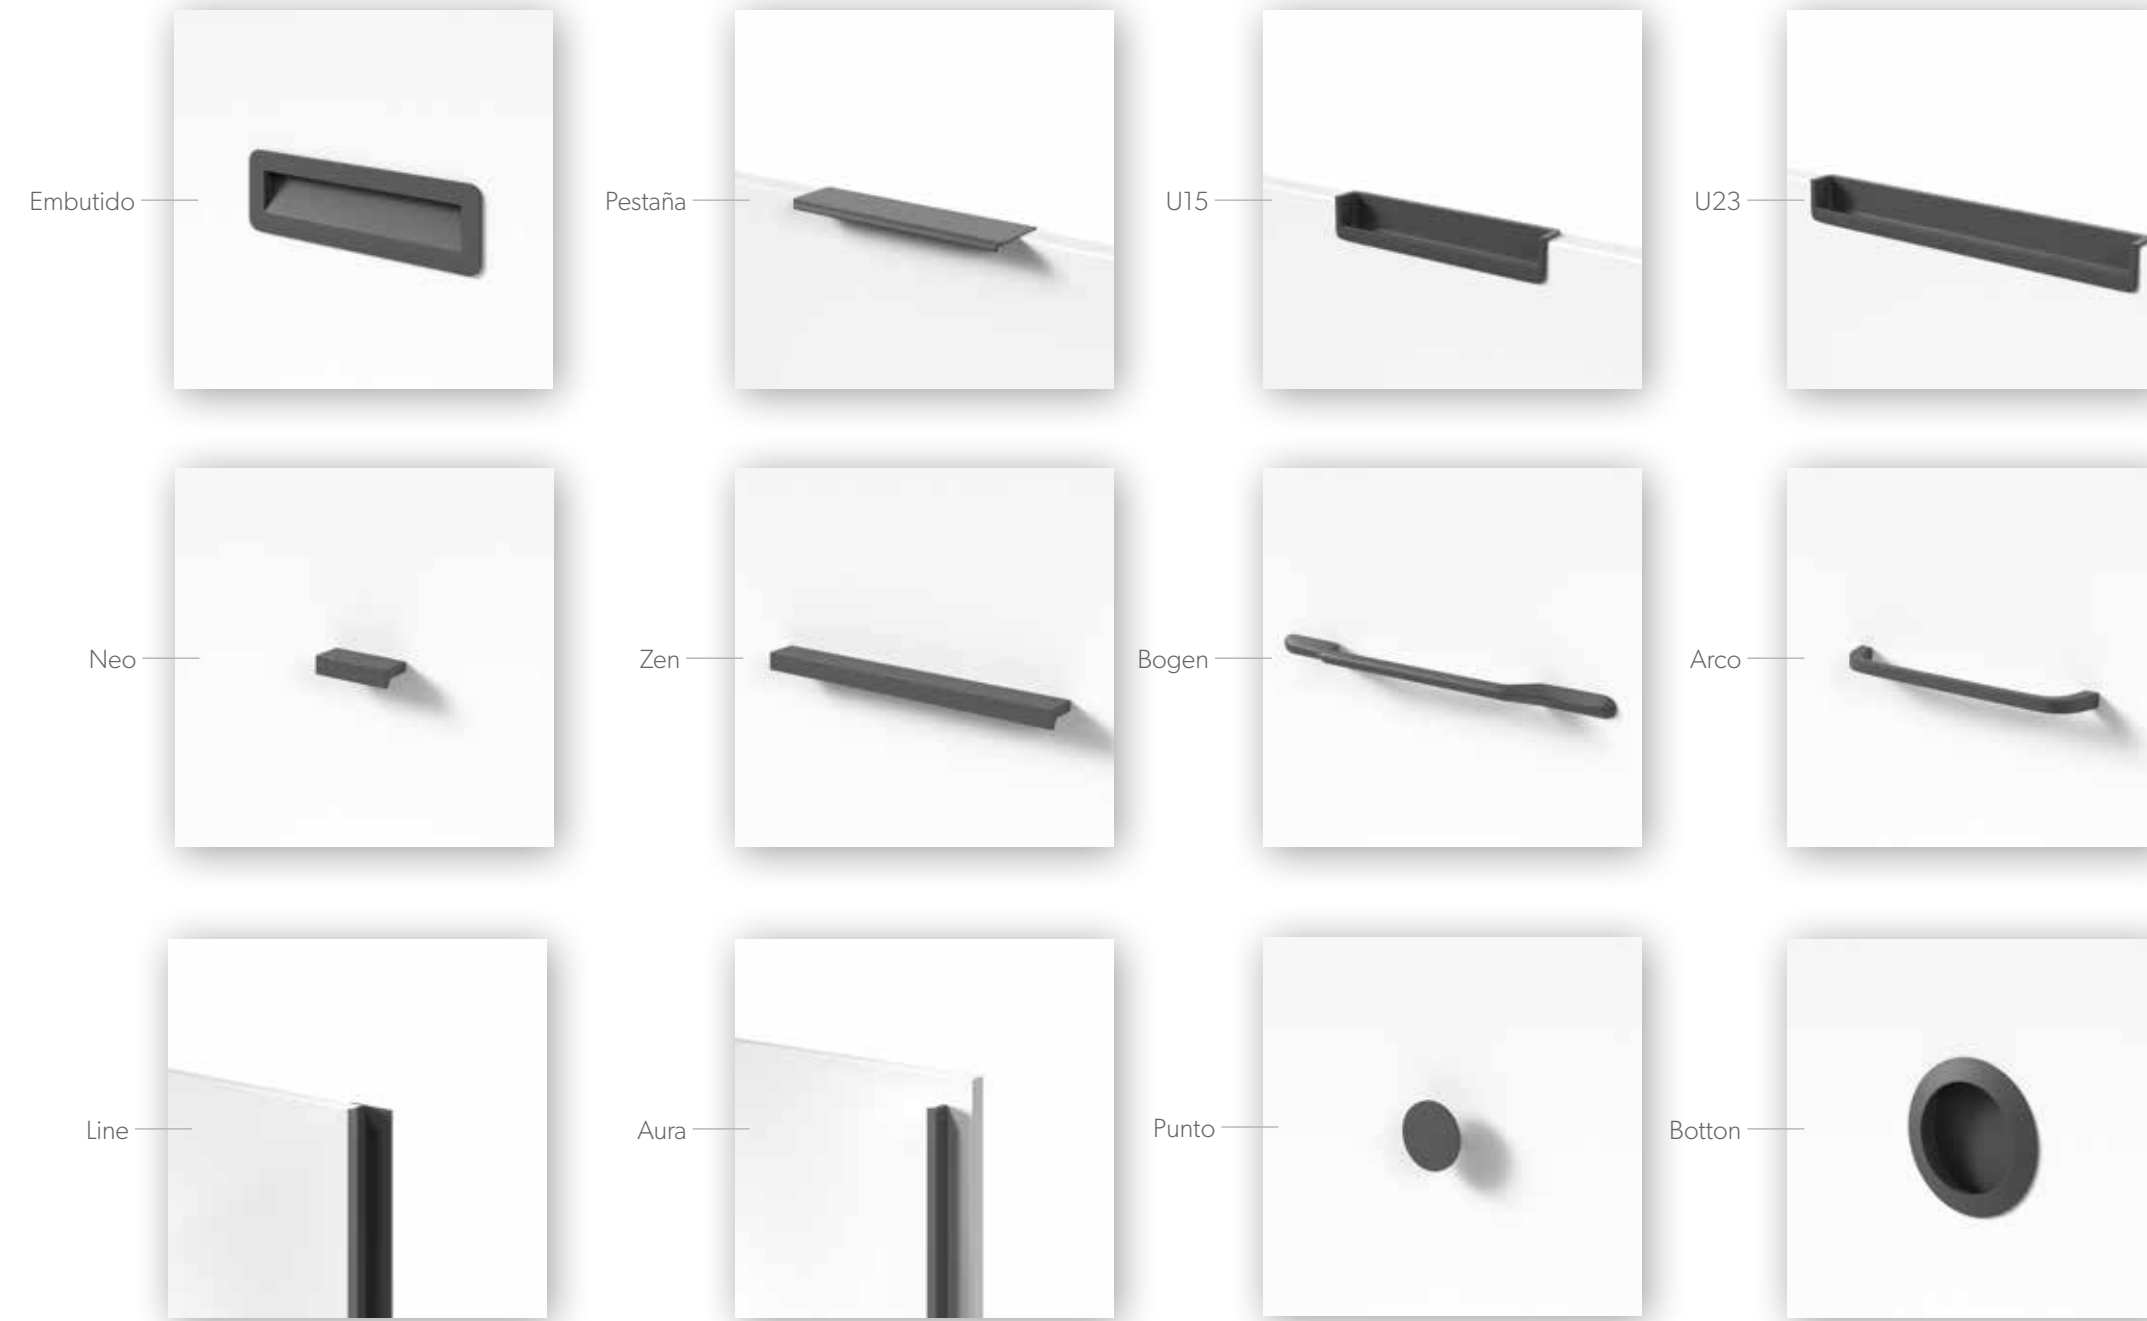

*el rincón de tus deseos

COMPACTOS
40

Acabados / Finishes Tirador / handle Punto

Armario rincón de gran capacidad con accesibilidad total.

TIRADORES

Se pueden hacer en cualquier unicolor.

Cotton	Niebla	Fumé	Pizarra
Tórtora	Ámbar	Palo	Salvia
Visón	Arcilla	Talco	Pino
Piedra	Denim		