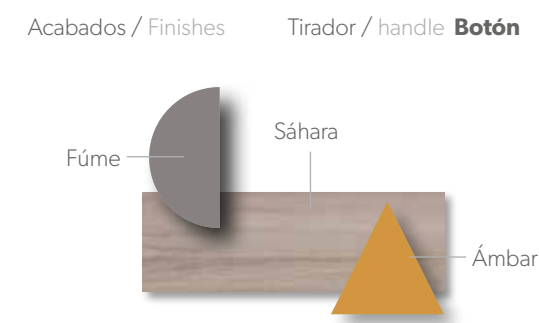

COMPACTOS
23