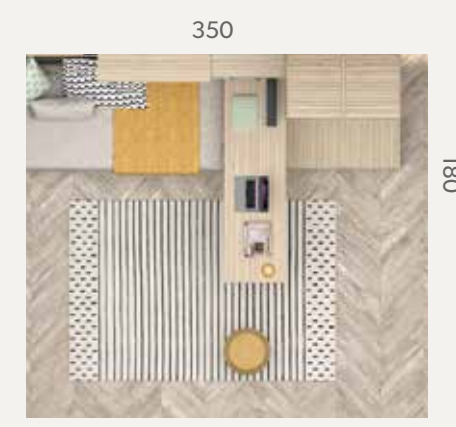

COMPACTOS

09