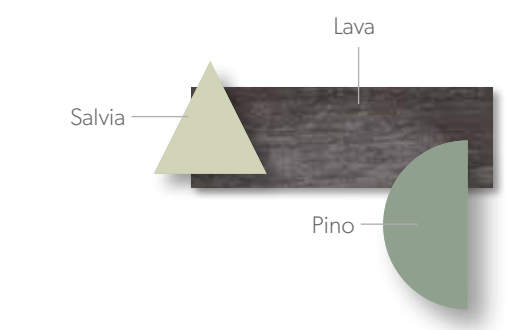

Todoelespacio

SOCIN

***Zona nido con panel trasero LED y cama supletoria para las visitas de los amigos ≤**

NIDOS 34

Acabados / Finishes Tirador / handle Embutido

Acabados / Finishes Tirador / handle **Line - Arco**