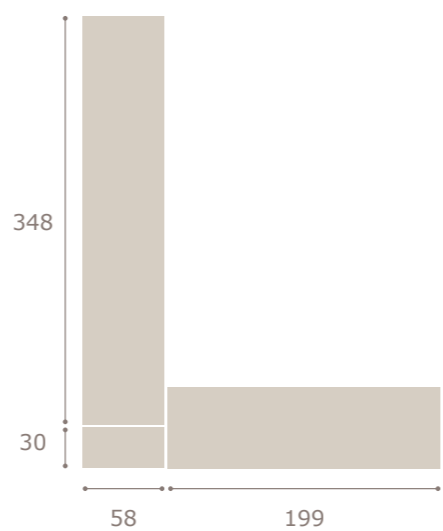

Ghio 078 armario

blanco extra

grafito