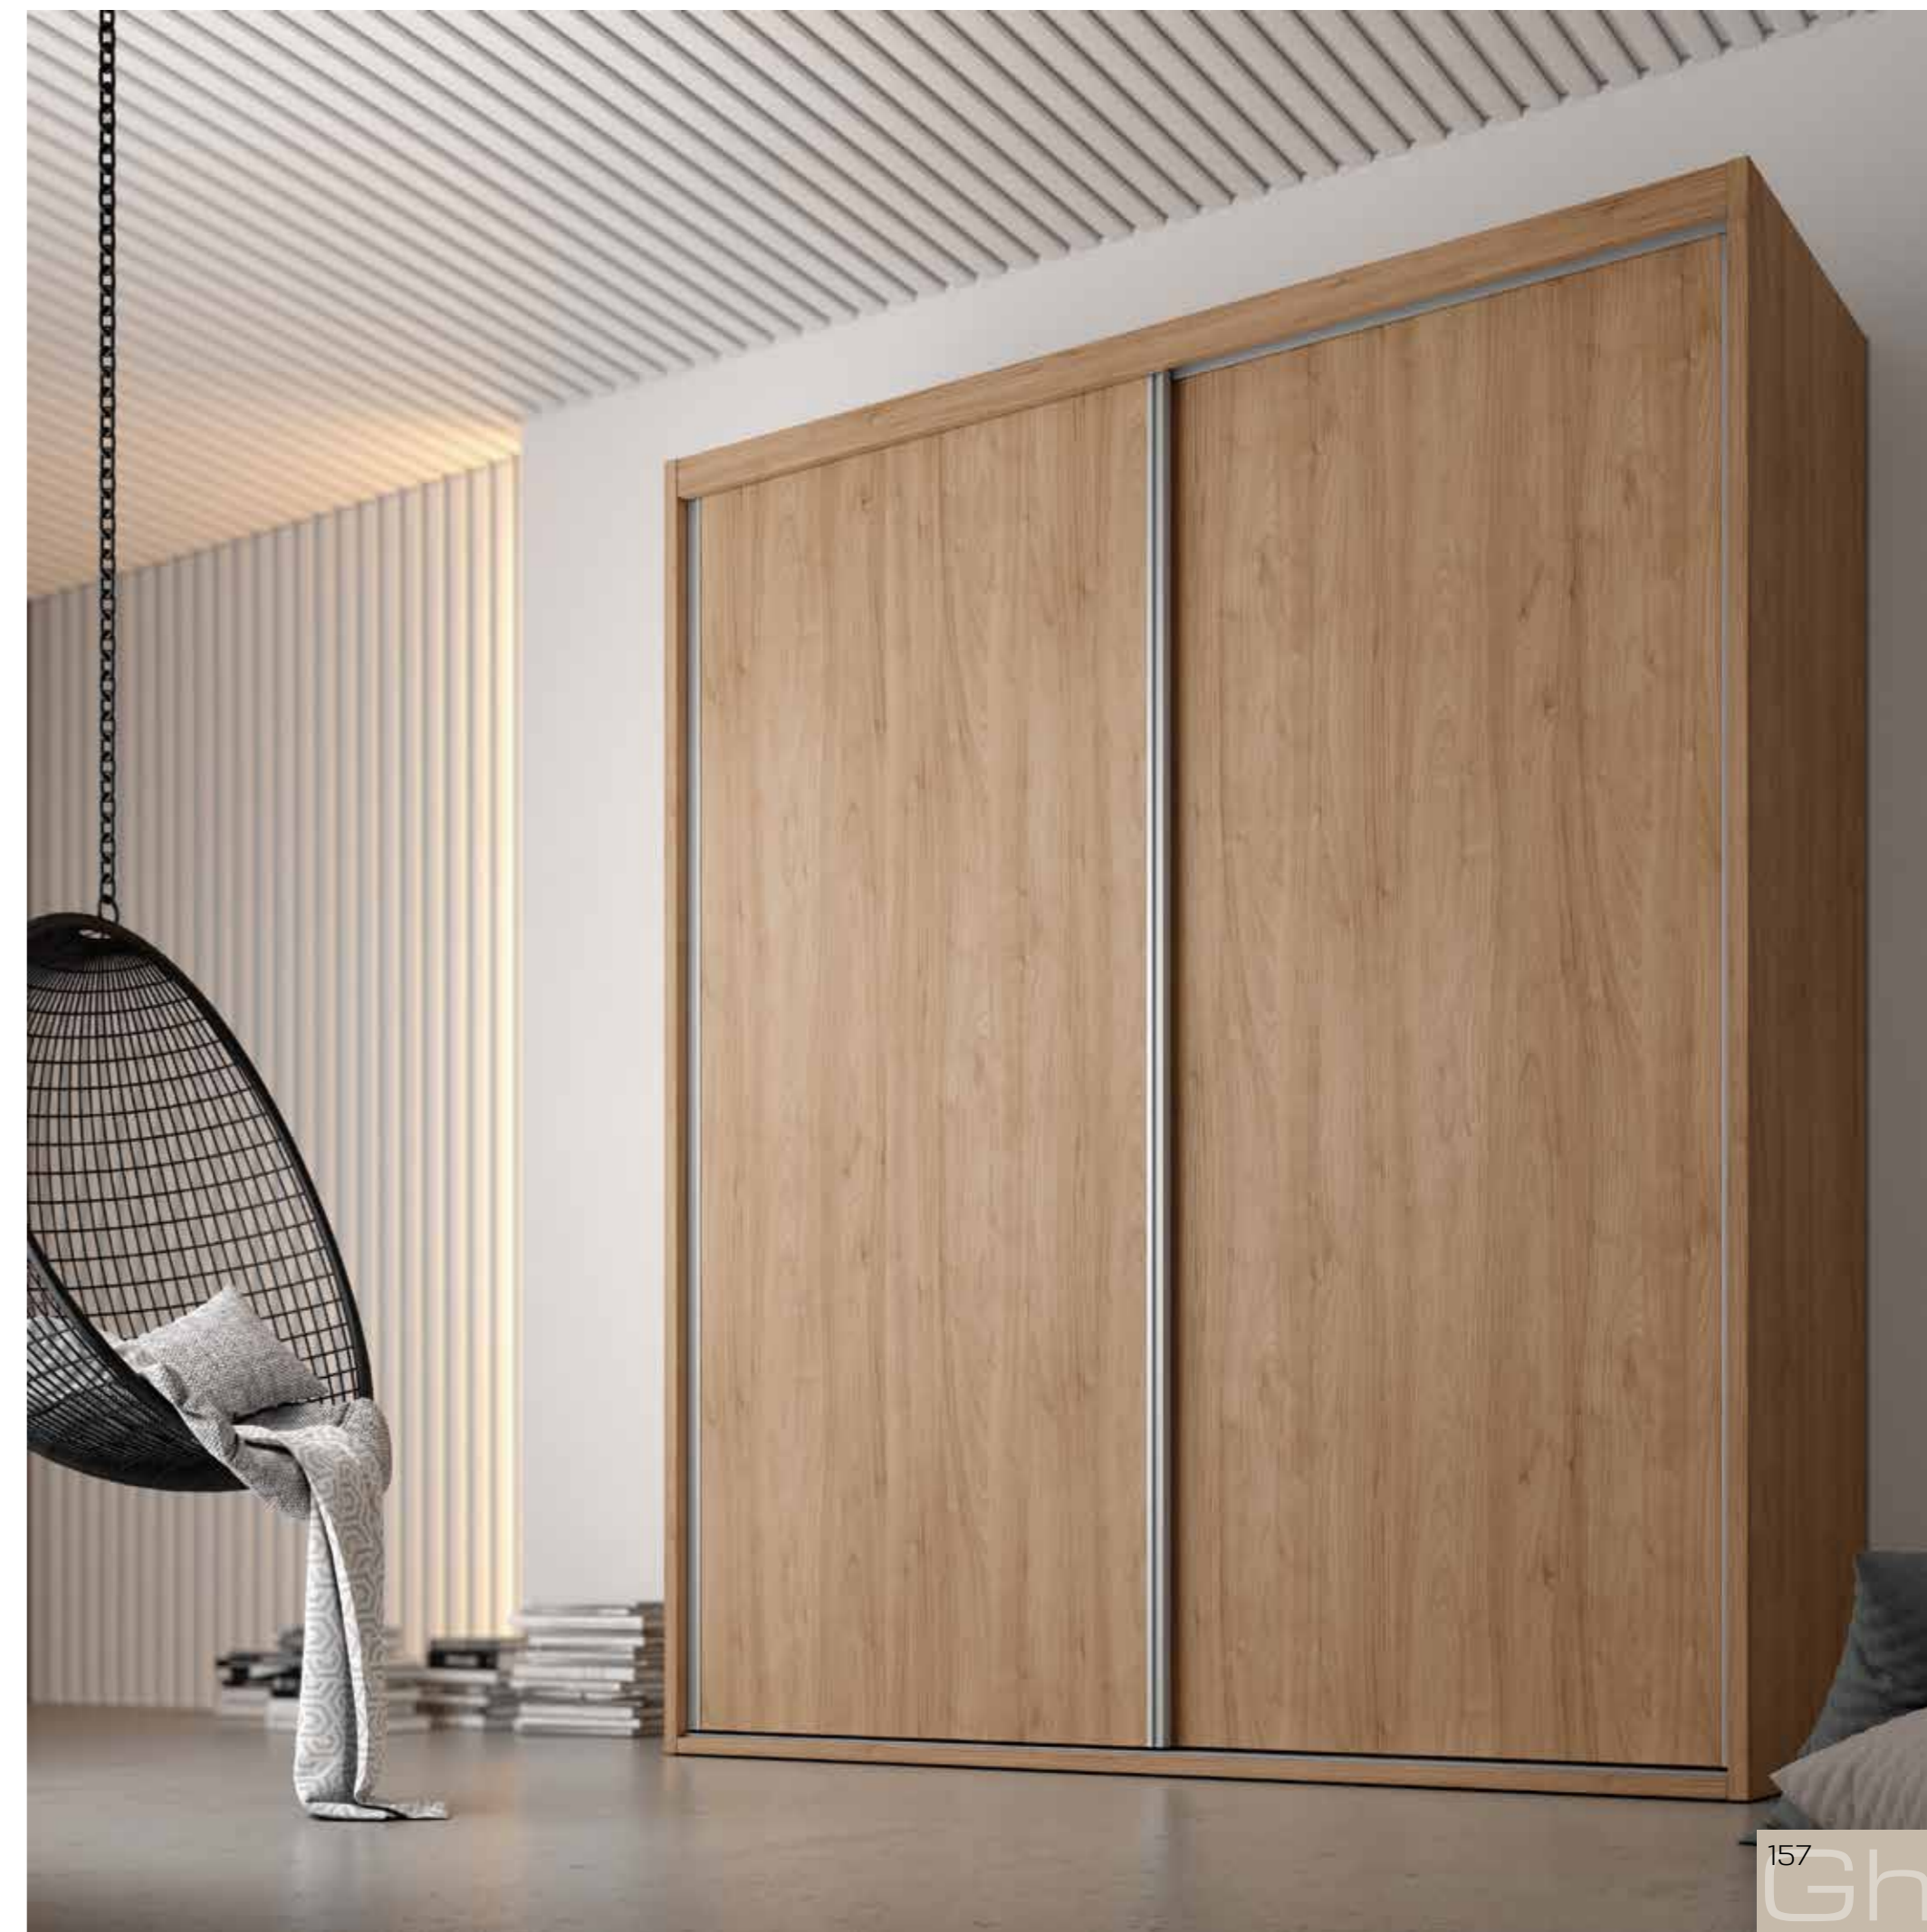

armario 3 puertas correderas inside

299

61

Ghio 084

armario 2 puertas correderas inside

241

inside