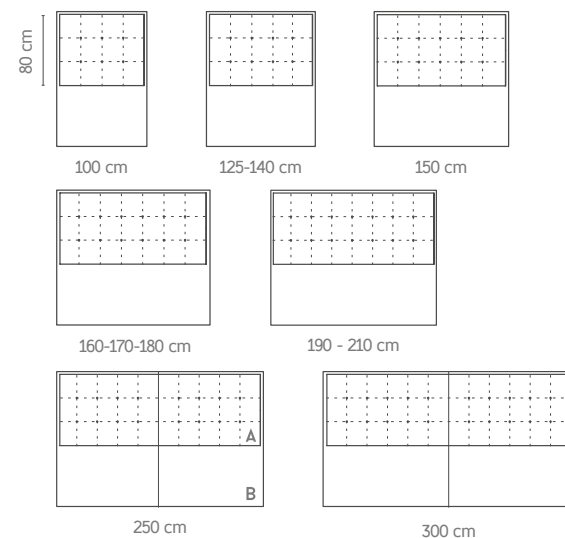

Distribución de medidas y colores
Size and color distribution:

Se pueden combinar colores en todas las medidas.
Colours can be combined on all sizes.

Acabado tela / Upholstered: **WITTY 87**

Tamaño / Size: 160 x 150

	100	125	140	150	160	170	180	190	210	250 P.	300 P.
150/120	380	400	410	425	435	455	465	480	505	700	860

CLASSIC