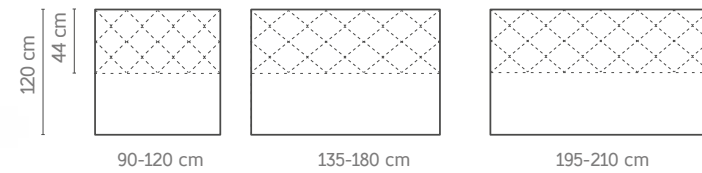

CARACTERÍSTICAS

- Altura 120 cm.
- Grosor 10 cm.
- Anclajes para pared incluidos.
- Medida exacta.

OPCIONES

- Tapizado: Tapizado en tejidos GOMARCO FABRICS (a excepción de ANTISLIP).
- Puerto USB a izquierda y/o derecha, +65 puntos por USB.
- Lámpara USB +35 puntos.
- Lámpara Fénix +110 puntos.

CARACTERÍSTICAS

- Height: 120 cm.
- Thickness: 10 cm.
- Wall anchoring included.
- Exact measurement

OPCIONES

- Upholstered: GOMARCO FABRICS catalogue (except ANTISLIP).
- USB port on the left and/or right, +65 point per USB.
- LED USB light +35 points
- Fenix lamp +110 points.

Acabado tela / Upholstered: **BRAVE-ASH**

Tamaño / Size: 160 x 120

	90	105	120	135	140	150	160	165	180	195	200	210
120	207	214	227	240	247	254	265	265	283	305	323	336

HERA