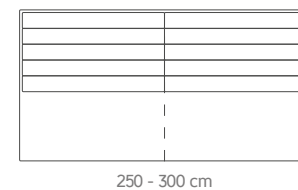

Acabado tela / Upholstered: **SMART 97**

Tamaño / Size: 190 x 150

	100	125	140	150	160	170	180	190	210	250 P.	300 P.
150/120	380	400	410	425	435	455	465	480	505	700	860

Se pueden combinar colores en todas las medidas.
Colours can be combined on all sizes.

ENEAS