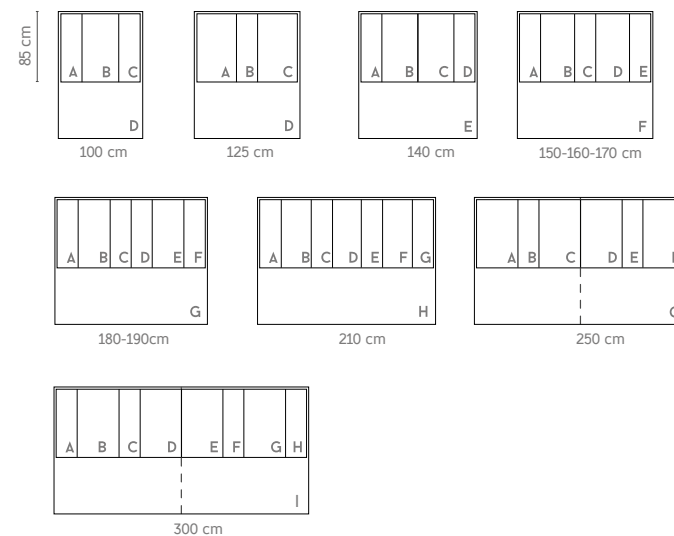

CARACTERÍSTICAS

- Altura 150 cm por defecto. No anclable cabezal / base.
- Grosor 12 cm
- Anclajes para pared incluidos.
- Medidas 250 y 300 partidas (pletinas de unión incluidas).
- Medida exacta.

OPCIONES

- Altura 120 cm. Sistema unión cabezal / base **sobre pedido (sin incremento)**.
- Tapizado: Tapizado en tejidos GOMARCO FABRICS (a excepción de ANTISLIP), indicar el color de cada zona.
- Puerto USB a izquierda y/o derecha, +65 puntos por USB.
- Lámpara USB +35 puntos.
- Lámpara Fénix +110 puntos.

CHARACTERISTICS

- Height 150 cm default. Headboard-bed assembly system indisponible.
- Thickness 12 cm
- Wall anchoring included.
- 250 and 300 divided sizes (assembly system included).
- Exact measurement.

OPTIONS

- Height 120 cm. Headboard and box spring fixing system on request. (without prix increase).
- Upholstered: GOMARCO FABRICS catalogue (except ANTISLIP). Please indicate the color and distribution in each part.
- USB port on the left and/or right, +65 point per USB.
- LED USB light +35 points
- Fenix lamp +110 points.

Distribución de medidas y colores
Size and color distribution:

Acabado tela / Upholstered: KIND 3 + KIND 2

Tamaño / Size: 160 x 150

	100	125	140	150	160	170	180	190	210	250 P.	300 P.
150/120	380	400	410	425	435	455	465	480	505	700	860

Se pueden combinar colores en todas las medidas.

Colours can be combined on all sizes.

LUXOR