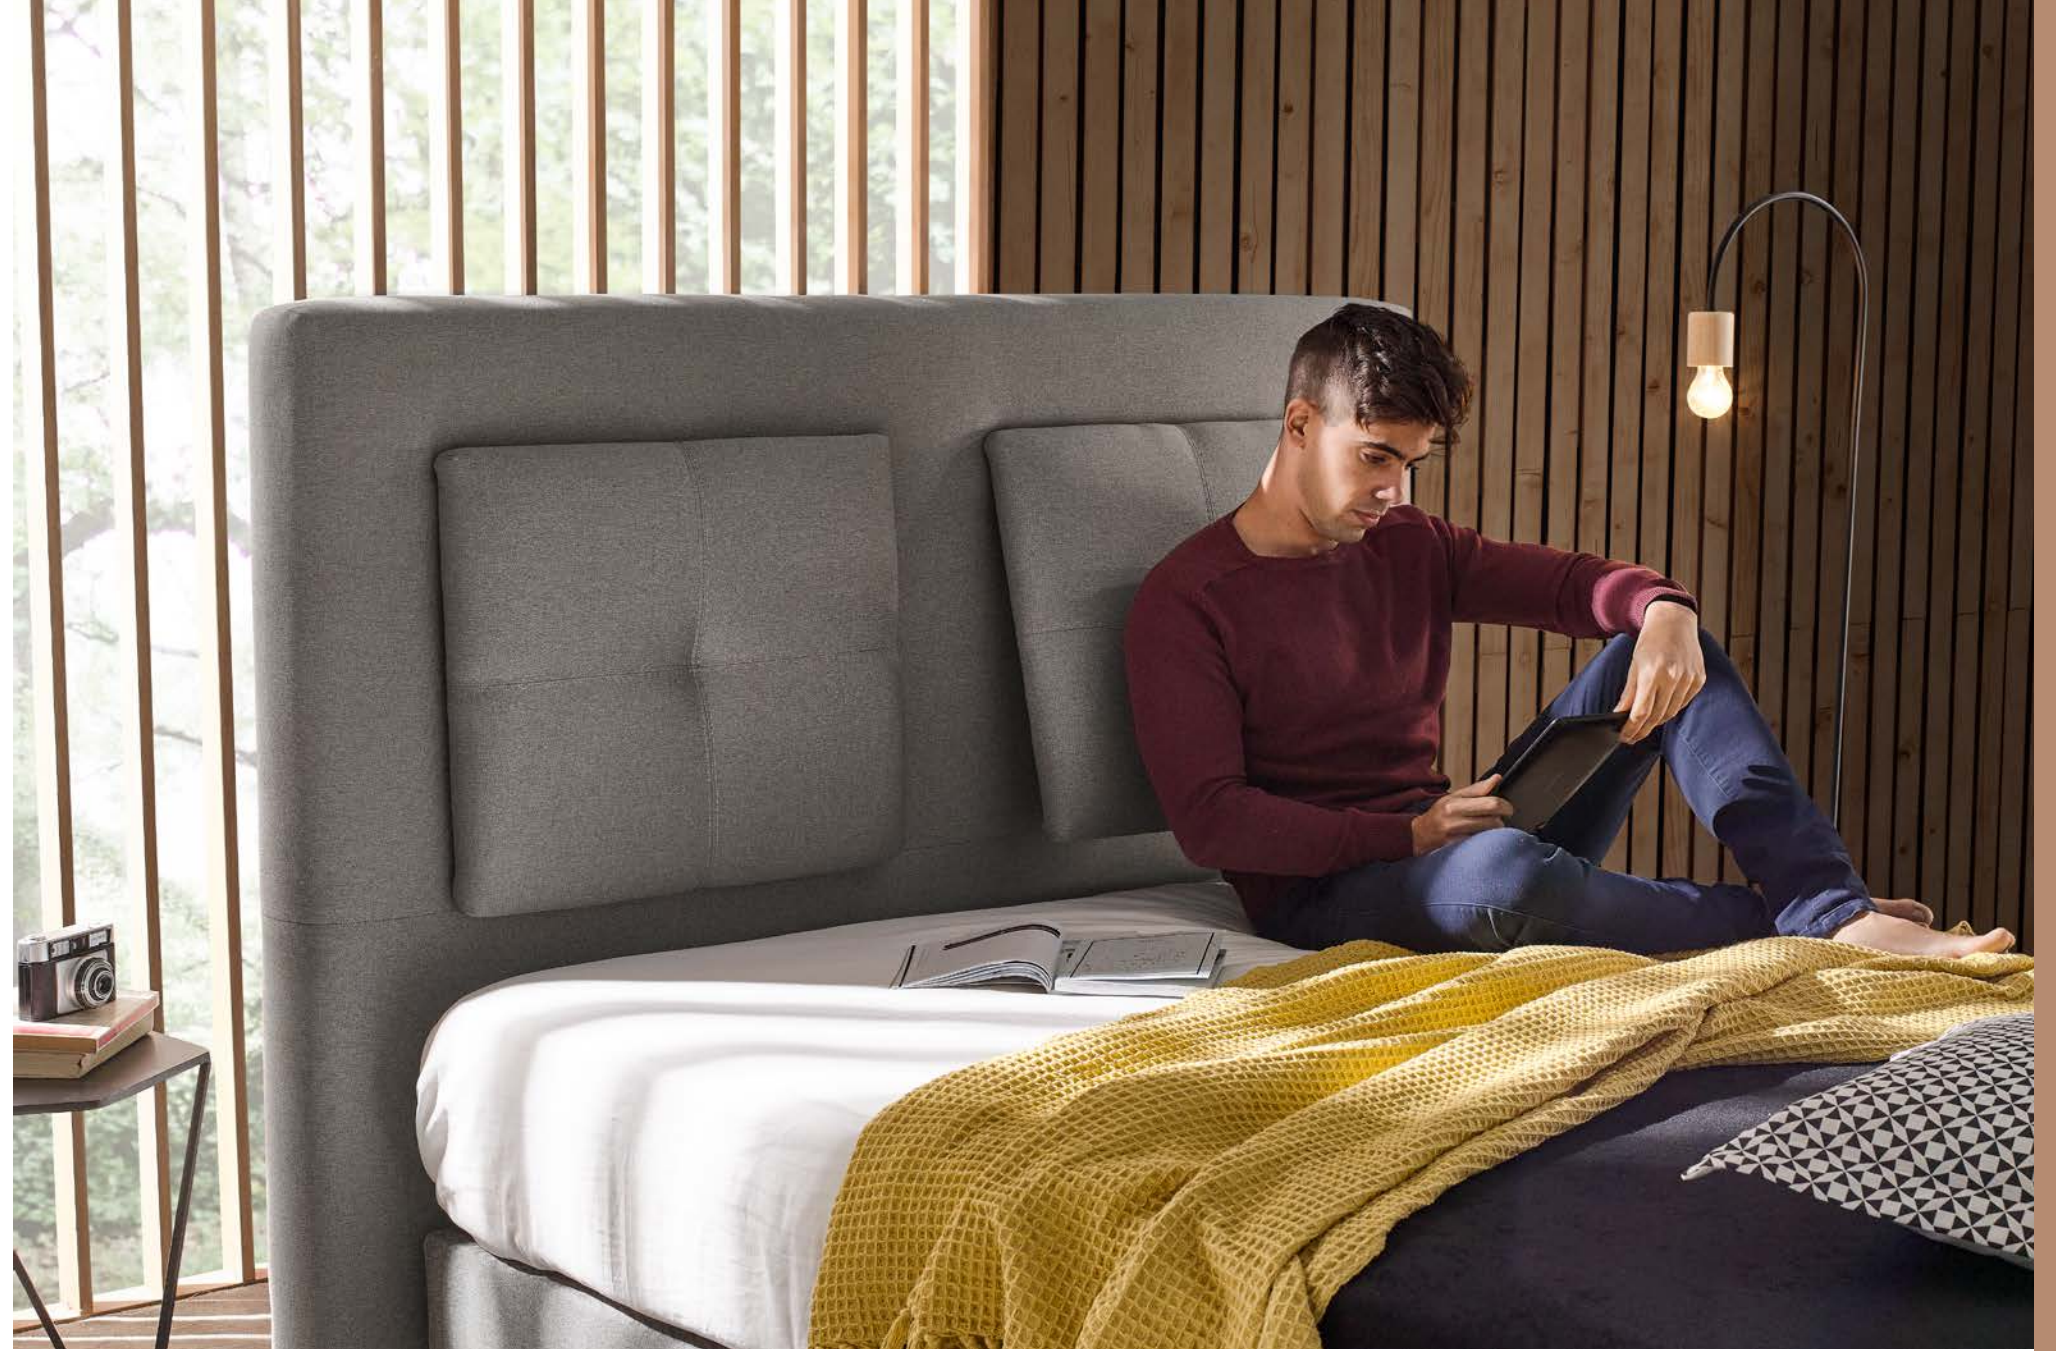

DECO
COLLECTION

GOMARCO

Cabezales serie Premium

Premium headboards serie

Acabado tela / Upholstery: FREEDOM 104

CARACTERÍSTICAS

- Altura 140 cm
- Grosor: 12 cm
- Grosor con plafones: 19 cm
- Anclajes para pared incluidos.
- Medida exacta.
- Plafones reclinables.