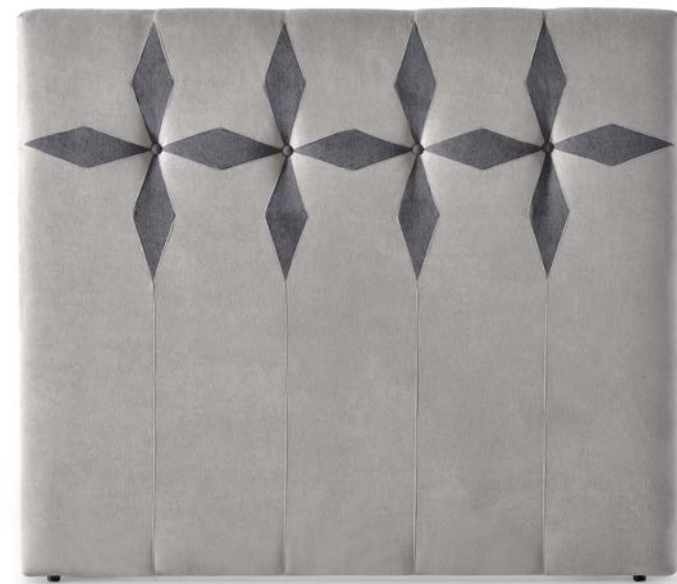

CARACTERÍSTICAS

- Altura 135 cm por defecto. No anclable cabezal / base.
- Grosor 10 cm
- Anclajes para pared incluidos.
- Medida exacta.

OPCIONES

- Altura 120 cm. Sistema unión cabezal / base **sobre pedido** (sin incremento).
- Tapizado: Tapizado en tejidos GOMARCO FABRICS (a excepción de ANTISLIP), indicar el color de cada zona.
- Puerto USB a izquierda y/o derecha, +65 puntos por USB.
- Lámpara USB +35 puntos.
- Lámpara Fénix +110 puntos.

CHARACTERISTICS

- Height 135 cm default. Headboard-bed assembly system indisponible.
- Thickness 10 cm
- Wall anchoring included.
- Exact measurement.

OPTIONS

- Height 120 cm. Headboard and box spring fixing system on request (without price increase).
- Upholstered: GOMARCO FABRICS catalogue (except ANTISLIP). Please indicate the color and distribution in each part.
- USB port on the left and/or right, +65 point per USB.
- LED USB light +35 points
- Fenix lamp +110 points.

Distribución de medidas y colores
Size and color distribution:

Acabado tela / Upholstered: SMT 83 + SMART 97

Tamaño / Size: 160 x 135

	90	105	120	135	140	150	160	165	180	195	200	210
135/120	307	318	329	334	340	345	364	373	392	419	445	482

Se pueden combinar colores en todas las medidas.

Colours can be combined on all sizes.

VALENCIA