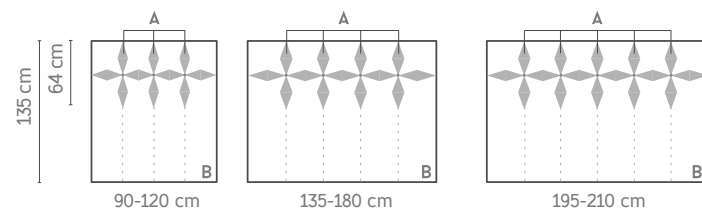

CARACTERÍSTICAS

- Altura 135 cm por defecto. No anclable cabezal / base.
- Grosor 10 cm
- Anclajes para pared incluidos.
- Medida exacta.

OPCIONES

- Altura 120 cm. Sistema unión cabezal / base **sobre pedido** (sin incremento).
- Tapizado: Tapizado en tejidos GOMARCO FABRICS (a excepción de ANTISLIP), indicar el color de cada zona.
- Puerto USB a izquierda y/o derecha, +65 puntos por USB.
- Lámpara USB +35 puntos.
- Lámpara Fénix +110 puntos.

CHARACTERISTICS

- Height 135 cm default. Headboard-bed assembly system indisponible.
- Thickness 10 cm
- Wall anchoring included.
- Exact measurement.

OPTIONS

- Height 120 cm. Headboard and box spring fixing system on request (without price increase).
- Upholstered: GOMARCO FABRICS catalogue (except ANTISLIP). Please indicate the color and distribution in each part.
- USB port on the left and/or right, +65 point per USB.
- LED USB light +35 points
- Fenix lamp +110 points.

Distribución de medidas y colores
Size and color distribution:

Acabado tela / Upholstered: SMT 83 + SMART 97

Tamaño / Size: 160 x 135

	90	105	120	135	140	150	160	165	180	195	200	210
135/120	307	318	329	334	340	345	364	373	392	419	445	482

Se pueden combinar colores en todas las medidas.

Colours can be combined on all sizes.

VALENCIA