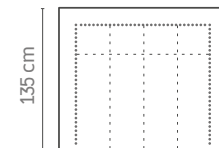

OPCIONES

- Altura 120 cm. Sistema unión cabezal / base **sobre pedido (sin incremento)**.
- Tapizado: Tapizado en tejidos GOMARCO FABRICS (a excepción de ANTISLIP).
- Puerto USB a izquierda y/o derecha, +65 puntos por USB.
- Lámpara USB +35 puntos.
- Lámpara Fénix +110 puntos.

CHARACTERISTICS

- Height 135 cm default.
- Thickness 10 cm
- Wall anchoring included.
- Exact measurement.

OPTIONS

- Height 120 cm. Headboard and box spring fixing system on request (without price increase).
- Upholstered: GOMARCO FABRICS catalogue (except ANTISLIP). Please indicate the color and distribution in each part.
- USB port on the left and/or right, +65 points per USB.
- LED USB light +35 points
- Fenix lamp +110 points.