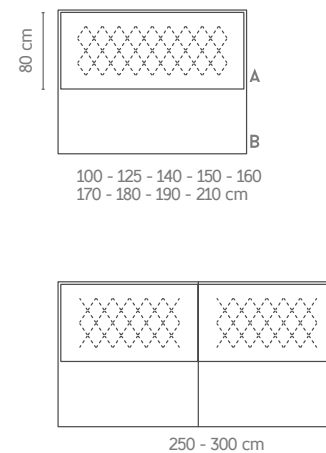

Distribución de medidas y colores
Size and color distribution:

Acabado tela / Upholstered: KIND 11

Tamaño / Size: 160 x 150

	100	125	140	150	160	170	180	190	210	250 P.	300 P.
150/120	380	400	410	425	435	455	465	480	505	700	860

Se pueden combinar colores en todas las medidas.

Colours can be combined on all sizes.

DIAMOND