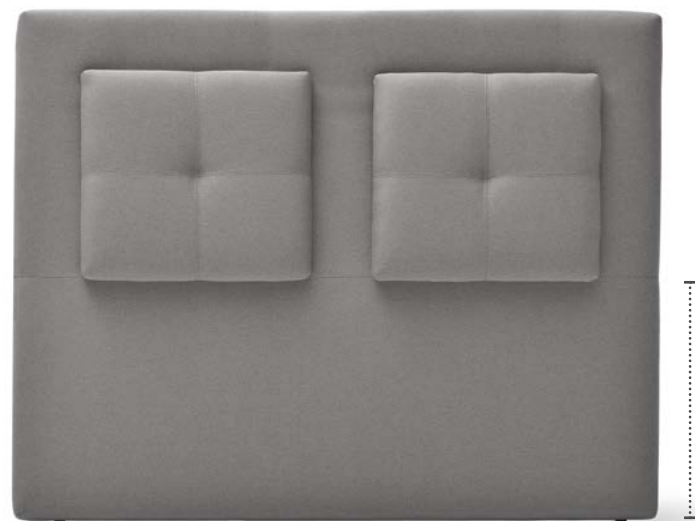

DECO
COLLECTION

GOMARCO

Cabezales serie Premium

Premium headboards serie

Acabado tela / Upholstery: FREEDOM 104

CARACTERÍSTICAS

- Altura 140 cm
- Grosor: 12 cm
- Grosor con plafones: 19 cm
- Anclajes para pared incluidos.
- Medida exacta.
- Plafones reclinables.

OPCIONES

- Tapizado: Tapizado en tejidos GOMARCO FABRICS (a excepción de ANTISLIP), indicar el color de cada zona.
- Puerto USB a izquierda y/o derecha, +65 puntos por USB.
- Lámpara USB +35 puntos.
- Lámpara Fénix +110 puntos.

CHARACTERISTICS

- Height 140 cm
- Thickness 12 cm
- Total thickness 19 cm
- Wall anchoring included.
- Exact measurement.
- Reclining decorative square.

OPTIONS

- Upholstered: GOMARCO FABRICS catalogue (except ANTISLIP).
Please indicate the color and distribution in each part.
- USB port on the left and/or right, +65 points per USB.
- LED USB light +35 points
- Fenix lamp +110 points.