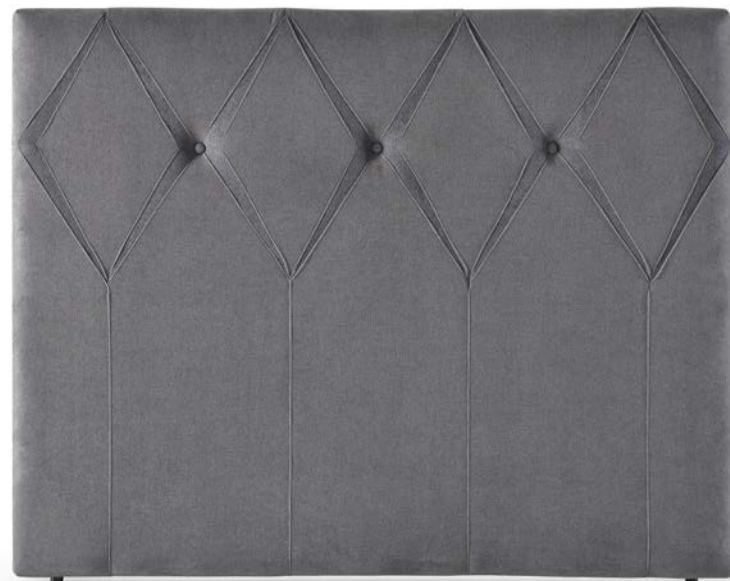

CARACTERÍSTICAS

- Altura 135 cm por defecto. No anclable cabezal / base.
- Grosor 10 cm
- Anclajes para pared incluidos.
- Medida exacta.

OPCIONES

- Altura 120 cm. Sistema unión cabezal / base **sobre pedido** (sin incremento).
- Tapizado: Tapizado en tejidos GOMARCO FABRICS (a excepción de ANTISLIP), indicar el color de cada zona.
- Puerto USB a izquierda y/o derecha, +65 puntos por USB.
- Lámpara USB +35 puntos.
- Lámpara Fénix +110 puntos.

CHARACTERISTICS

- Height 135 cm default. Headboard-bed assembly system indisponible.
- Thickness 10 cm
- Wall anchoring included.
- Exact measurement.

OPTIONS

- Height 120 cm. Headboard and box spring fixing system on request (without prix increase).
- Upholstered: GOMARCO FABRICS catalogue (except ANTISLIP). Please indicate the color and distribution in each part.
- USB port on the left and/or right, +65 point per USB.
- LED USB light +35 points
- Fenix lamp +110 points.