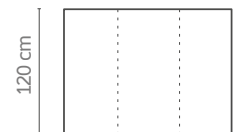

CARACTERÍSTICAS

- Altura 120 cm.
- Grosor 10 cm.
- Anclajes para pared incluidos.
- Medida exacta.

OPCIONES

- **Tapizado:** Tapizado en tejidos GOMARCO FABRICS (a excepción de ANTISLIP).
- Hilo contrastado sobre pedido, por defecto sin contrastar.
- Puerto USB a izquierda y/o derecha, +65 puntos por USB.
- Lámpara USB +35 puntos.
- Lámpara Fénix +110 puntos.

CARACTERÍSTICAS

- Height: 120 cm.
- Thickness: 10 cm.
- Wall anchoring included.
- Exact measurement

OPCIONES

- **Upholstered:** GOMARCO FABRICS catalogue (except ANTISLIP).
- Thread contrasted on request, by default without contrasting.
- USB port on the left and/or right, +65 point per USB.
- LED USB light +35 points
- Fenix lamp +110 points.

Acabado tela / Upholstered: KIND 11

Tamaño / Size: 160 x 120

	90	105	120	135	140	150	160	165	180	195	200	210
120	207	214	227	240	247	254	265	265	283	305	323	336

FLORIDA