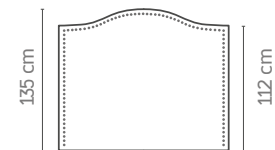

ALTURA DE
CANAPÉ + COLCHÓN
HEIGHT OF THE
BED CHEST + MATTRESS

Acabado tela / Upholstered: **FREEDOM 108**

Tamaño / Size: 160 x 140

| | 140 | 150 | 160 | 165 | 180 | 195 | 200 | 210 |
|-----|-----|-----|-----|-----|-----|-----|-----|-----|
| 140 | 490 | 517 | 531 | 543 | 626 | 693 | 774 | 838 |

BOSTON

Cabezales serie Premium

Premium headboards serie

BOSTON

Acabado tela / Upholstery: **FREEDOM 108** - Patas / Bed legs: **Zola antracita**

CARACTERÍSTICAS

- Altura 135 cm por defecto. No anclable cabezal / base.
- Grosor 7 cm
- Anclajes para pared incluidos.
- Medida exacta.

OPCIONES

- Altura 120 cm. Sistema unión cabezal / base **sobre pedido** (sin incremento).
- Tapizado: Tapizado en tejidos GOMARCO FABRICS (a excepción de ANTISLIP).
- Puerto USB a izquierda y/o derecha, +65 puntos por USB.
- Lámpara USB +35 puntos.
- Lámpara Fénix +110 puntos.

CHARACTERISTICS

- Height 135 cm default.
- Thickness 7 cm
- Wall anchoring included.
- Exact measurement.

OPTIONS

- Height 120 cm. Headboard and box spring fixing system on request (without price increase).
- Upholstered: GOMARCO FABRICS catalogue (except ANTISLIP). Please indicate the color and distribution in each part.
- USB port on the left and/or right, +65 points per USB.
- LED USB light +35 points
- Fenix lamp +110 points.