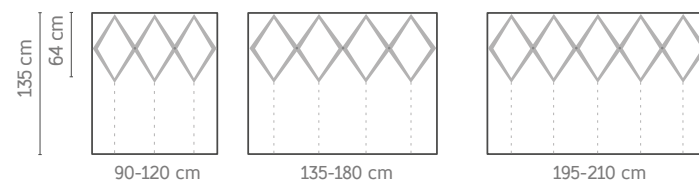

Acabado tela / Upholstered: SMART 93 + SMART 97

Tamaño / Size: 160 x 135

	90	105	120	135	140	150	160	165	180	195	200	210
135/120	307	318	329	334	340	345	364	373	392	419	445	482

NOVA