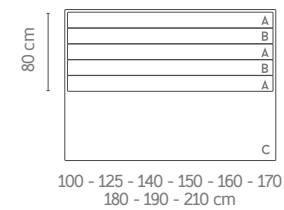

Distribución de medidas y colores
Size and color distribution:

Acabado tela / Upholstered: **SMART 97**

Tamaño / Size: 190 x 150

	100	125	140	150	160	170	180	190	210	250 P.	300 P.
150/120	380	400	410	425	435	455	465	480	505	700	860

Se pueden combinar colores en todas las medidas.
Colours can be combined on all sizes.

ENEAS