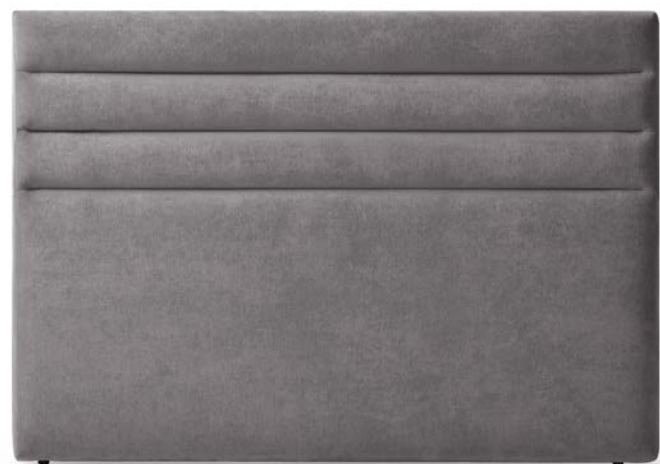

CARACTERÍSTICAS

- Altura 120 cm.
- Grosor 10 cm.
- Anclajes para pared incluidos.
- Medida exacta.

OPCIONES

- Tapizado: Tapizado en tejidos GOMARCO FABRICS (a excepción de ANTISLIP).
- Puerto USB a izquierda y/o derecha, +65 puntos por USB.
- Lámpara USB +35 puntos.
- Lámpara Fénix +110 puntos.

CARACTERÍSTICAS

- Height: 120 cm.
- Thickness: 10 cm.
- Wall anchoring included.
- Exact measurement

OPCIONES

- Upholstered: GOMARCO FABRICS catalogue (except ANTISLIP).
- USB port on the left and/or right, +65 point per USB.
- LED USB light +35 points
- Fenix lamp +110 points.

Acabado tela / Upholstered: SMART 93

Tamaño / Size: 160 x 120

	90	105	120	135	140	150	160	165	180	195	200	210
120	207	214	227	240	247	254	265	265	283	305	323	336

DUKE