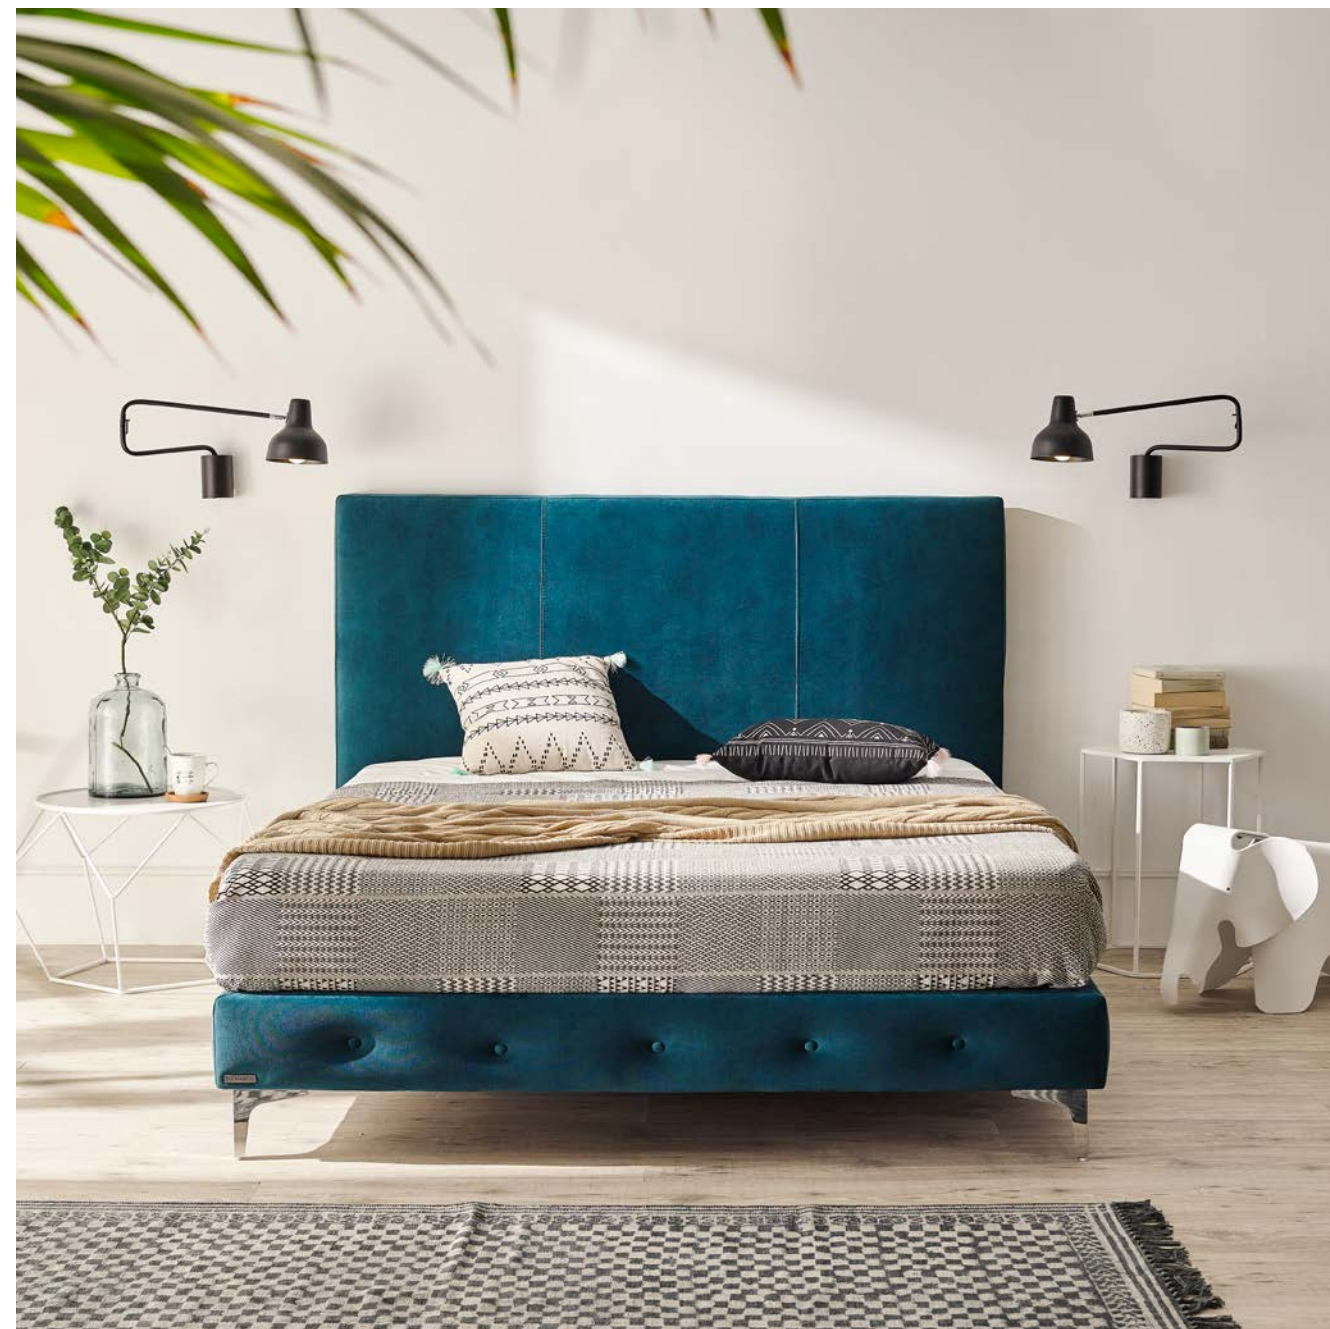

FLORIDA

Cabezales serie Casual

Casual headboards serie

FLORIDA

Acabado tela / Upholstery: KIND 11 - Patas / Bed legs: Trueba cromo / Trueba chrome

CARACTERÍSTICAS

- Altura 120 cm.
- Grosor 10 cm.
- Anclajes para pared incluidos.
- Medida exacta.