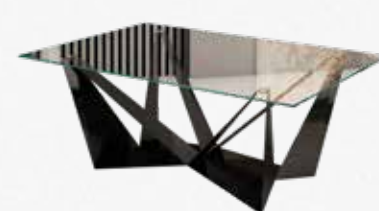

DAKOTA PAG. 51