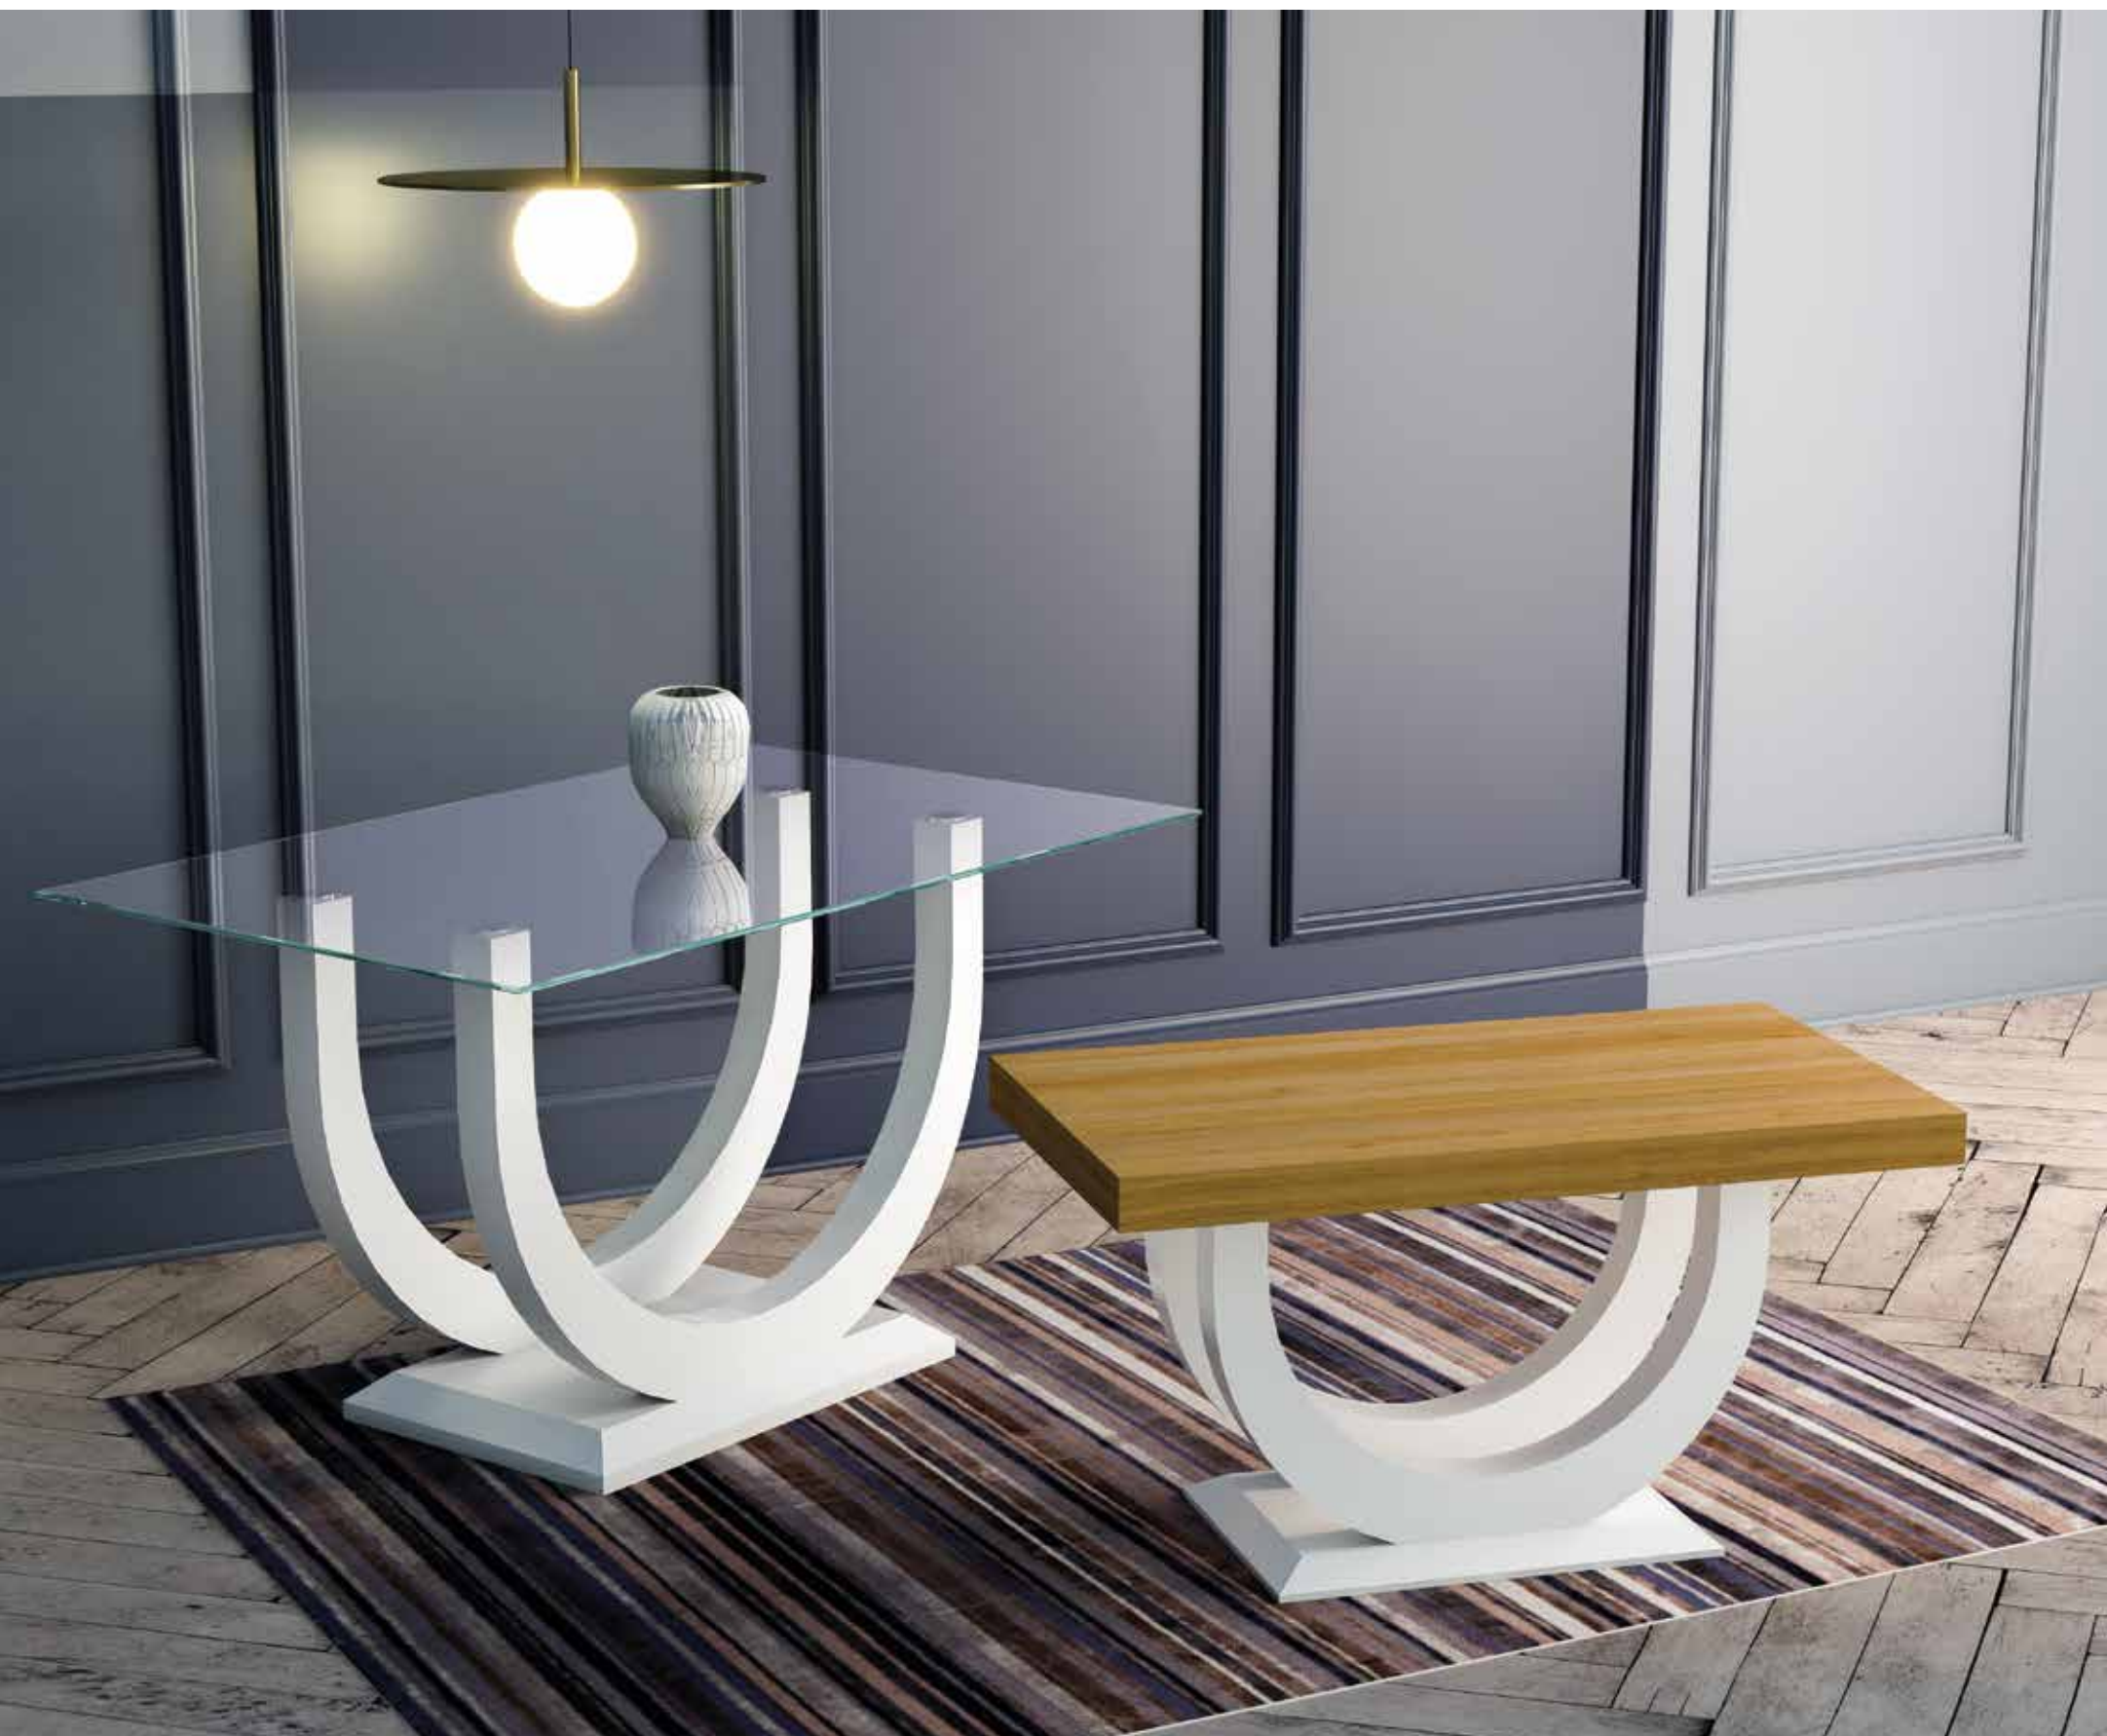

P ARÍS

REFERENCIA	DESCRIPCIÓN	MEDIDAS ancho x fondo	LACADO
C-2030-L	MESA PARÍS CRISTAL TEMPLADO	160 x 90	367
C-2031-L	MESA PARÍS CRISTAL TEMPLADO	140 x 90	352
M-2030-L	MESA PARÍS TAPA MADERA ROBLE	160 x 90	367
M-2031-L	MESA PARÍS TAPA MADERA ROBLE	140 x 90	352
C-2035-L	MESA CENTRO PARÍS CRISTAL TEMPLADO	110 x 60	272
M-2035-L	MESA CENTRO PARÍS TAPA MADERA ROBLE	110 x 60	272

L: LACADO

TAPA CRISTAL 1 CM / TAPA MADERA 6 CM