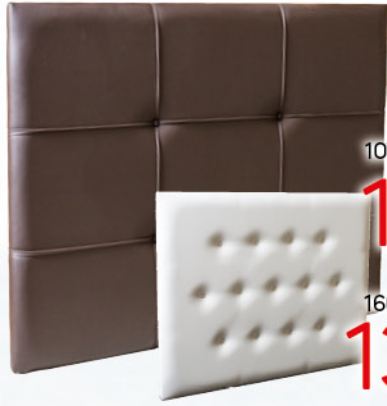

74€

182€

3073 ▶ Sinfonier 5 caj.  
60,1x39,6x106,3 cm.

188€

3077 ▶ Cómoda 4 caj.  
98,1x39,6x81,5 cm.

3078 ▶ Cabecero tapizado en tela serie Dino o Enzo.

115x124 cm.

148€

160x124 cm.

185€

3079 ▶ Cabecero tapizado en tela serie Dino o Enzo.

115x124 cm.

148€

160x124 cm.

185€

107x100 cm.

111€

160x100 cm.

138€

3080 ▶ Cabecero CUADRO o BOTONES en polipiel blanco, beige o chocolate.

115x124 cm.

97€

160x124 cm.

128€