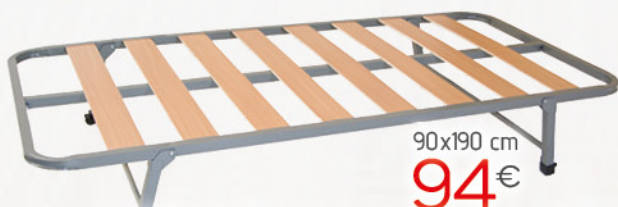

Possibilidad de 200 cm de largo.

105x190 cm 135x190 cm 150x190 cm  
**280€ 296€ 333€**

**COLORES PARA  
ELEGIR Y DISFRUTAR**

**ELIGE TU COLOR**

90x190 cm  
**94€**

**3272 ▶** Somier de arrastre con apertura automática y ruedas de desplazamiento. Incorpora pletina frontal giratoria. Tubo de 30x30 mm.