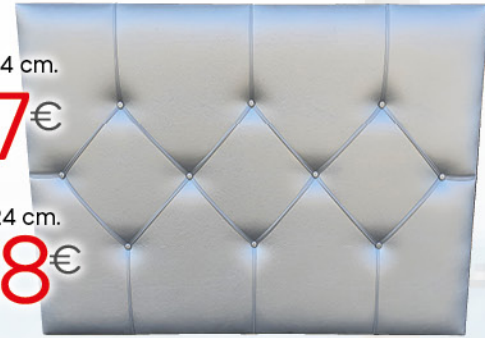

115x124 cm.

148€

160x124 cm.

185€

115x124 cm.

148€

160x124 cm.

185€

107x100 cm.

111€

160x100 cm.

138€

115x124 cm.

97€

160x124 cm.

128€

115x100 cm.

86€

155x100 cm.

95€

115x100 cm.

86€

155x100 cm.

95€

90 cm.

64€

135 cm.

73€

135 cm.

75€

cabeceros forja

cabeceros forja

3086 ▶ Cabecero de forja ARCO. Disponible en negro o blanco.

90 cm.

54€

135 cm.

63€

105 cm.

58€

135 cm.

70€

90 cm.

54€

105 cm.

58€

135 cm.

63€

135 cm.

70€

cabeceros forja

90 cm.

54€

135 cm.

58€

mesita forja

53€

3089 ▶ Mesita ROSAL con 2 cristal. Disponible en negro o blanco.

cabeceros forja