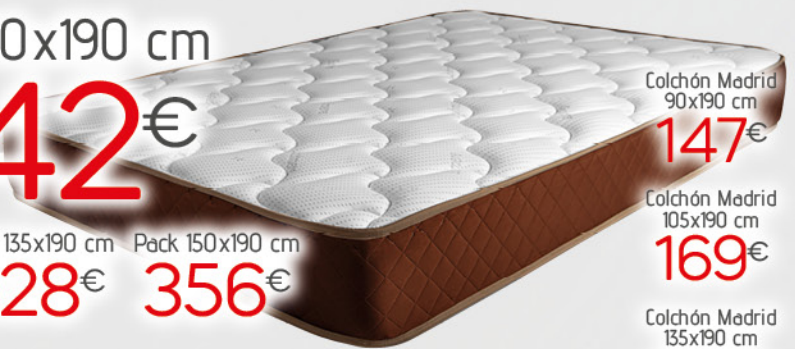

Colchón Madrid 90x190 cm **147€**
Colchón Madrid 105x190 cm **169€**
Colchón Madrid 135x190 cm **207€**
Colchón Madrid 150x190 cm **228€**

3293 ▶ Base Tapizada 3D con travesaños de refuerzo y 5 barras y sistema de válvulas de aireación.

Base Tapizada 90x190 cm	Base Tapizada 105x190 cm	Base Tapizada 135x190 cm	Base Tapizada 150x190 cm
96€	102€	124€	132€

3294 ▶ Colchón MADRID

- FIRMEZA MEDIA
- TRANSPIRABLE
- NÚCLEO ESPUMACION
- GROSOR ± 23 CM
- INDEFORMABLE