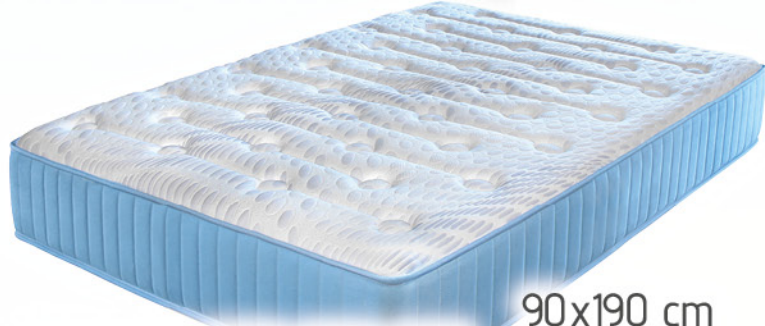

90x190 cm  
**283€**

- INDEPENDENCIA DE LECHOS
- THERMO REGULADOR
- AMBAS CARAS VISCO
- ERGONOMIC CONFORT
- OPCIONAL ENROLLADO
- ACOLCHADO VISCO-GRAFENO
- MUELLE ENSACADO
- ADAPTABILIDAD MEDIA/ALTA
- TRANSPIRABLE
- BOX CONFORT
- FIRMEZA MEDIA/ALTA
- GROSOR ± 30 CM
- INDEFORMABLE