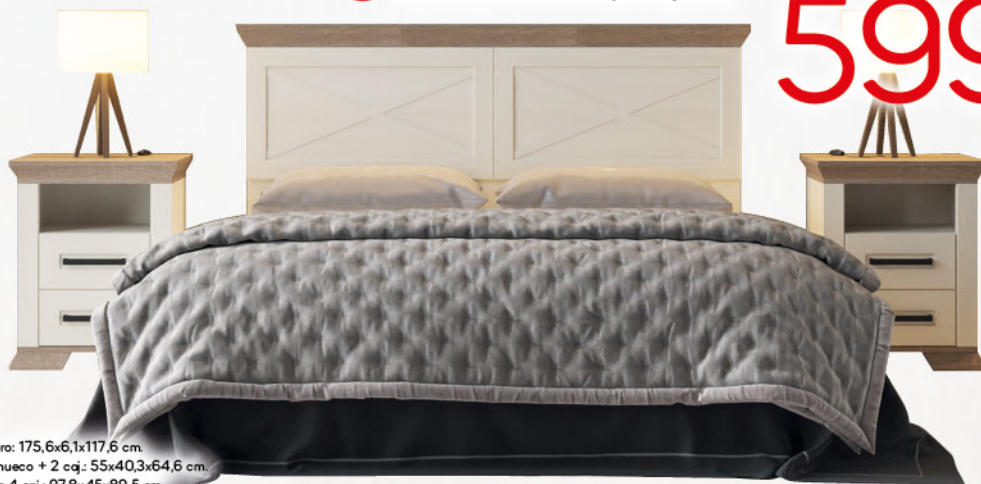

Cabecera: 175,6x6,1x117,6 cm.
Mesita hueco + 2 caj.: 55x40,3x64,6 cm.
Cómoda 4 caj.: 97,8x45x89,5 cm.
Espejo: 97,8x6,1x100 cm.